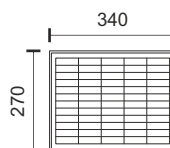

Μεγάλη ισχύς με δυνατότητα επιλογής απόχρωσης φωτισμού

Με Τηλεχειριστήριο

Επιλογή απόχρωσης φωτισμού από θερμό έως ψυχρό λευκό
Επιλογή φωτεινότητας
Επιλογή χρόνου λειτουργίας

60
Watt

6610

- 3.2V - 9Ah
- 6V-15W Poly-crystalline silicone

100
Watt

6611

- 3.2V - 15Ah
- 6V-18W Poly-crystalline silicone

200
Watt

6612

- 3.2V - 18Ah
- 6V-30W Poly-crystalline silicone