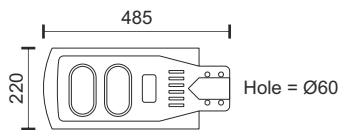

Ενσωματωμένο Solar Panel

40
Watt

6615

Φωτίζει
60m²

- 3,2V | 6000 mAh
Λειτουργία: 18+ hrs
- 5V-11W
Polycrystalline

60
Watt

6551

Φωτίζει
90m²