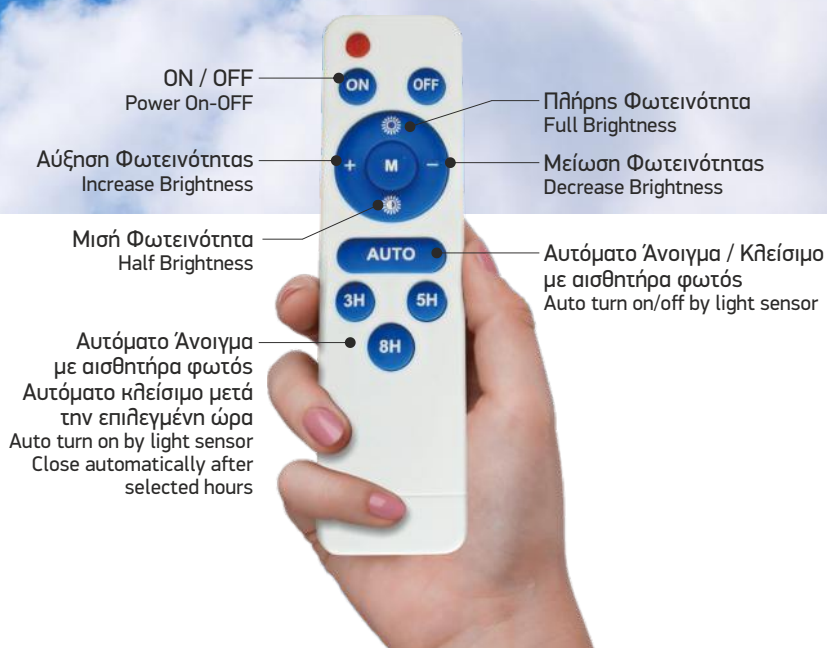

Μεγάλη ισχύς με ταυτόχρονη εξοικονόμηση ρεύματος

Ευελιξία

Δυνατότητα ανεξάρτητης απομακρυσμένης τοποθέτησης ηλιακού πάνελ και προβολέα.

Πολυχρηστικότητα

Δυνατότητα επιλογής φωτεινότητας, τρόπου και χρόνου λειτουργίας.

50
Watt

6433

- 5V - 10Ah
- 6V-10W Poly-crystalline silicone

100
Watt

6434

- 5V - 15Ah
- 6V-15W Poly-crystalline silicone

200
Watt

6435

- 5V - 25Ah
- 6V-25W Poly-crystalline silicone