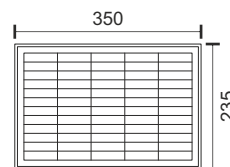

60 Watt

6472

- 4V - 6Ah
- 5V-12W Poly-crystalline silicone

100 Watt

6473

- 4V - 12Ah
- 5V-15W Poly-crystalline silicone

ΗΛΙΑΚΟΙ ΠΡΟΒΟΛΕΙΣ LED ΜΕ ΕΠΙΛΟΓΗ ΑΠΟΧΡΩΣΗΣ ΦΩΤΙΣΜΟΥ

Στεγανό IP 66 | Υλικό: Αλουμίνιο | Χρώμα: Μαύρο