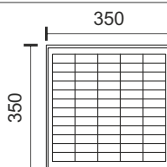

3.2V - 15Ah
6V-20W
Polycrystalline