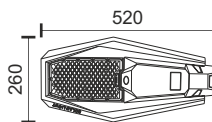

18Ah
Λειτουργία: 18+ hrs

5V-25W
Polycrystalline

200
Watt

12000
LUMEN