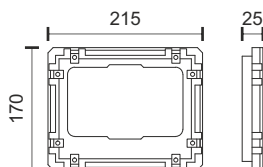

60 Watt

6472

- 4V - 6Ah
- 5V-12W Poly-crystalline silicone

100 Watt

6473

- 4V - 12Ah
- 5V-15W Poly-crystalline silicone

ΗΛΙΑΚΟΙ ΠΡΟΒΟΛΕΙΣ LED ΜΕ ΕΠΙΛΟΓΗ ΑΠΟΧΡΩΣΗΣ ΦΩΤΙΣΜΟΥ

Στεγανό IP 66 | Υλικό: Αλουμίνιο | Χρώμα: Μαύρο