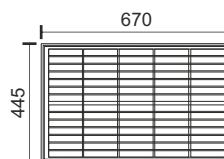

Περιλαμβάνεται βραχίονας στήριξης του φωτιστικού σε τοίχο ή στύλο με ταυτόχρονη στήριξη του ηλιακού panel καθώς και βίδες στήριξης.

60
Watt
4000
LUMEN

6636

3,2V | 25000 mAh
Λειτουργία: 13+ hrs

ΑΙΣΘΗΤΗΡΑΣ
ΦΩΤΟΣ