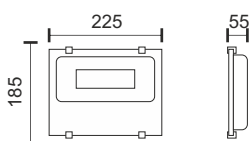

- 5V - 10Ah
- 6V-10W Poly-crystalline silicone

100
Watt