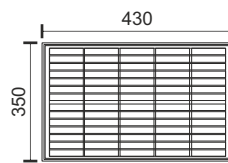

18Ah
Λειτουργία: 18+ hrs

5V-25W
Polycrystalline

200
Watt

12000
LUMEN