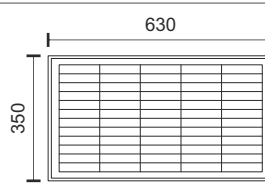

200
Watt

6607

- 4V - 18Ah
- 5V-25W Poly-crystalline silicone

300
Watt

6608

- 4V - 24Ah
- 5V-35W Poly-crystalline silicone

500
Watt

6609