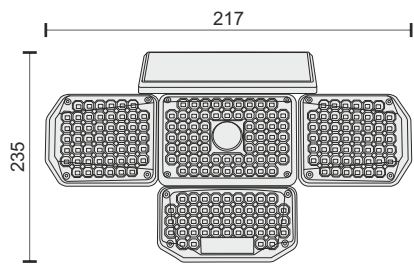

Πλήκτρο Χρονοδιακόπτη

1. 1 Πατήμα: Το φωτιστικό θα απενεργοποιηθεί σε 4 ώρες.
2. 2 Πατήματα: Αναίρεση χρονοδιακόπτη.