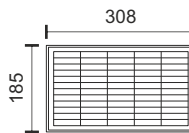

Οικονομική Σειρά Μεγάλης Ισχύος

Ευελιξία

Δυνατότητα ανεξάρτητης απομακρυσμένης τοποθέτησης ηλιακού πάνελ και προβολέα.

Πολυχρηστικότητα

Δυνατότητα επιλογής φωτεινότητας, τρόπου και χρόνου λειτουργίας.

50
Watt

6626

3.2V - 1.8Ah
6V-3W
Polycrystalline

100
Watt

6627

3.2V - 5Ah
6V-6W
Polycrystalline

200
Watt

6628

3.2V - 15Ah
6V-20W
Polycrystalline