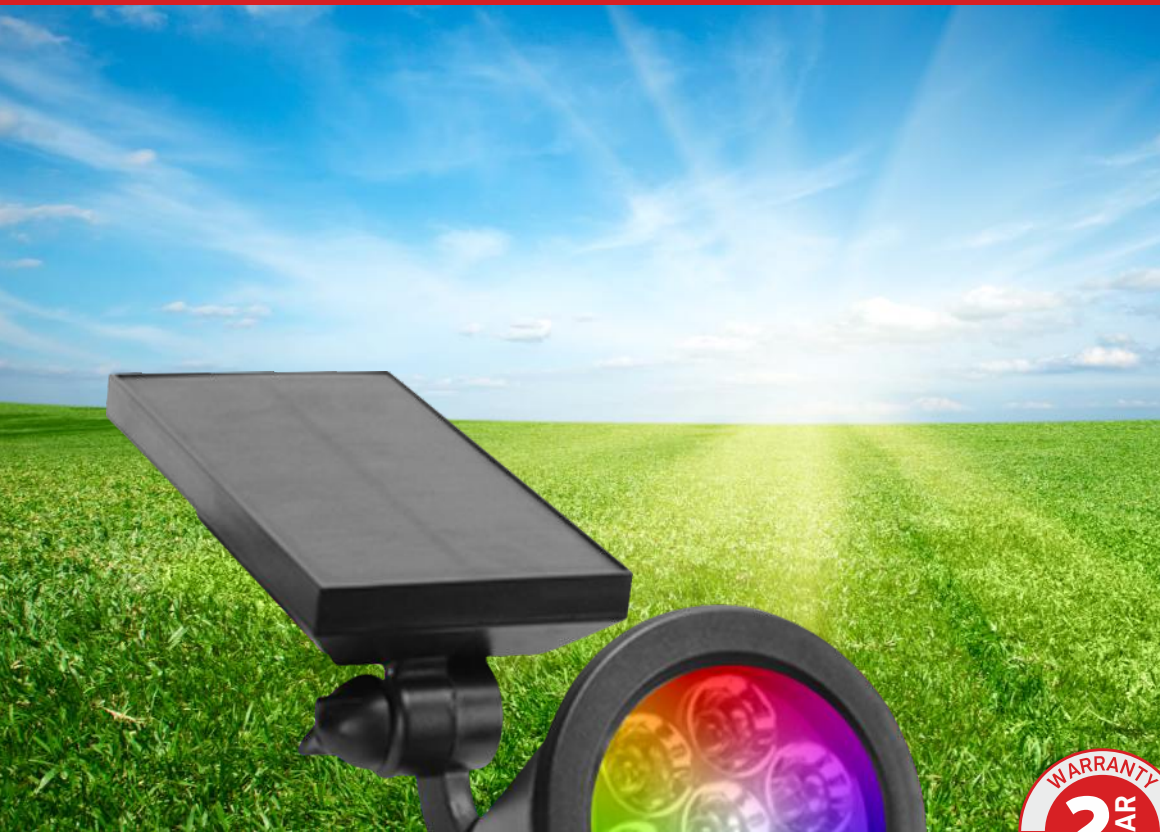

Επιτοίχια Τοποθέτηση