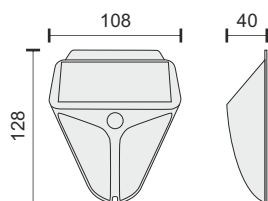

ΗΛΙΑΚΟ ΦΩΤΙΣΤΙΚΟ ΤΟΙΧΟΥ LED ΜΕ ΑΙΣΘΗΤΗΡΑ PIR

Στεγανό IP 65 | Υλικό: ABS | Χρώμα: Λευκό/Διάφανο

2
Watt

- **4-6** ώρες φόρτισης*
- **4-6** ώρες λειτουργίας*
- **Lithium** 1200mAh
- **Panel** 5.5V | 0.80W
  120° Beam

6594

Θερμό Λευκό 3000K

6595

Ψυχρό Λευκό 6000K