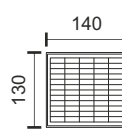

Πολυχρηστικότητα

Δυνατότητα επιλογής φωτεινότητας, τρόπου και χρόνου λειτουργίας.

50
Watt

6626

3.2V - 1.8Ah
6V-3W
Polycrystalline

100
Watt

6627

3.2V - 5Ah
6V-6W
Polycrystalline