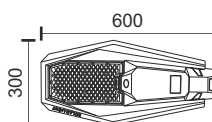

36Ah
Λειτουργία: 18+ hrs

5V-40W
Polycrystalline

400
Watt

23000
LUMEN

6618

48Ah
Λειτουργία: 18+ hrs

5V-48W
Polycrystalline

ΑΙΣΘΗΤΗΡΑΣ
ΦΩΤΟΣ