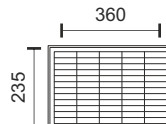

Μέγιστη ισχύς με ταυτόχρονη εξοικονόμηση ρεύματος

Ευελιξία

Δυνατότητα ανεξάρτητης απομακρυσμένης τοποθέτησης ηλιακού πάνελ και προβολέα.

Πολυχρηστικότητα

Δυνατότητα επιλογής φωτεινότητας, τρόπου και χρόνου λειτουργίας.

Ready to use

Με ενσωματωμένες μπαταρίες και τηλεχειριστήριο.

60
Watt

6474

- 4V - 6Ah
- 5V-12W Poly-crystalline silicone

100
Watt

6475

- 4V - 12Ah
- 5V-15W Poly-crystalline silicone

200
Watt

6607

- 4V - 18Ah
- 5V-25W Poly-crystalline silicone

300
Watt

6608

- 4V - 24Ah
- 5V-35W Poly-crystalline silicone

500
Watt

6609

- 4V - 30Ah
- 5V-50W Poly-crystalline silicone