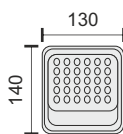

Πολυχρηστικότητα

Δυνατότητα επιλογής φωτεινότητας, τρόπου και χρόνου λειτουργίας.

50
Watt

6626

3.2V - 1.8Ah
6V-3W
Polycrystalline

100
Watt

6627

3.2V - 5Ah
6V-6W
Polycrystalline