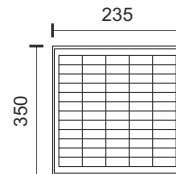

Μεγάλη ισχύς, φορητότητα και εξοικονόμηση ρεύματος

Ευελιξία

Δυνατότητα ανεξάρτητης απομακρυσμένης τοποθέτησης ηλιακού πάνελ και προβολέα.

Πολυχρηστικότητα

Δυνατότητα επιλογής φωτεινότητας, τρόπου και χρόνου λειτουργίας.

- ON / OFF
  Παρατεταμένο πάτημα ανάβει και κατά τη διάρκεια της ημέρας
- Αύξηση Φωτεινότητας
- Αισθητήρας κίνησης για όλο το βράδυ
- Αλλαγή σε αισθητήρα κίνησης μετά από 3 ώρες αυτόματης λειτουργίας
- Αυτόματη λειτουργία με αισθητήρα φωτός - κίνησης
- Αλλαγή σε αισθητήρα κίνησης μετά από 4 ώρες αυτόματης λειτουργίας
- Μείωση Φωτεινότητας
- Επιλογή χρόνου λειτουργίας

100
Watt

6629

- 3.2V - 12Ah
- 5V-12W Poly-crystalline silicone

200
Watt

6630

- 3.2V - 18Ah
- 5V-25W Poly-crystalline silicone