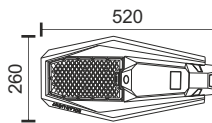

30Ah
Λειτουργία: 18+ hrs

5V-35W
Polycrystalline

300
Watt

18000
LUMEN