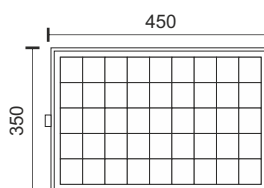

- 5V - 25Ah
- 6V-25W Poly-crystalline silicone