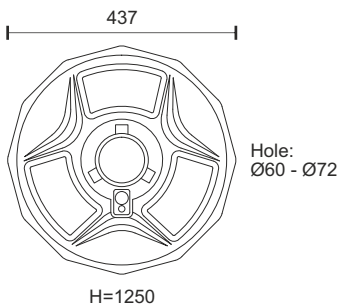

Ενσωματωμένος ηλιακός συλλέκτης

6553

Ψυχρό Λευκό 6000K ■

ΑΙΣΘΗΤΗΡΑΣ ΦΩΤΟΣ

ΑΝΙΧΝΕΥΤΗΣ ΚΙΝΗΣΗΣ

2023

SOLAR

ΗΛΙΑΚΑ ΦΩΤΙΣΤΙΚΑ