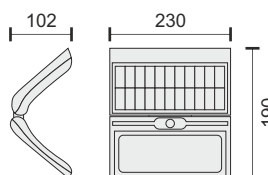

- ☑ 3,7V | 3600 mAh
Λειτουργία: 6-8 hrs
- ☑ 6V | 6W
Polycrystalline

ΑΙΣΘΗΤΗΡΑΣ
ΦΩΤΟΣ

ΑΝΙΧΝΕΥΤΗΣ
ΚΙΝΗΣΗΣ

Εγγύηση
μπαταρίας
12 μήνες

ΗΛΙΑΚΟ ΦΩΤΙΣΤΙΚΑ ΤΟΙΧΟΥ LED ΜΕ ΑΙΣΘΗΤΗΡΑ PIR

Στεγανό IP 65 | Υλικό: ABS | Χρώμα: Λευκό