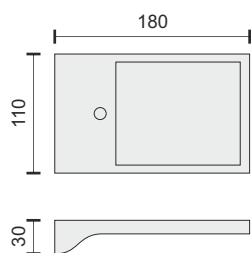

ΗΛΙΑΚΟ ΦΩΤΙΣΤΙΚΟ ΤΟΙΧΟΥ LED ΜΕ ΑΙΣΘΗΤΗΡΑ PIR

Στεγανό IP 65 | Υλικό: ABS | Χρώμα: Λευκό/Διάφανο

4
Watt

- **4-6** ώρες φόρτισης*
- **5-7** ώρες λειτουργίας*
- **Lithium 3.7V | 2200mAh**
- **Panel 6V | 2.5W**
  90° Beam

6596

Θερμό Λευκό 3000K

6597

Ψυχρό Λευκό 6000K