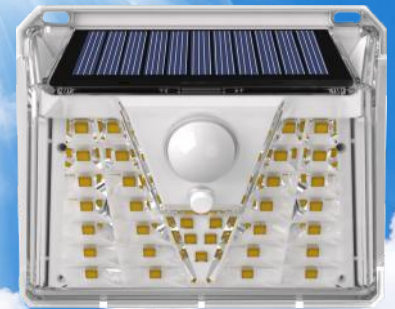

ΑΙΣΘΗΤΗΡΑΣ
ΦΩΤΟΣ

ΑΝΙΧΝΕΥΤΗΣ
ΚΙΝΗΣΗΣ

ΗΛΙΑΚΟ ΦΩΤΙΣΤΙΚΟ ΤΟΙΧΟΥ LED ΜΕ ΑΙΣΘΗΤΗΡΑ PIR

Στεγανό IP 65 | Υλικό: ABS | Χρώμα: Λευκό/Διάφανο

2
Watt

- **4-6** ώρες φόρτισης*
- **4-6** ώρες λειτουργίας*
- **Lithium 1200mAh**
- **Panel 5.5V | 0.65W**
  140° Beam

6619

Θερμό Λευκό 3000K

6620

Ψυχρό Λευκό 6000K

4 ΕΠΙΠΕΔΑ ΛΕΙΤΟΥΡΓΙΑΣ

Διαρκής Λειτουργία

Το φωτιστικό παραμένει συνεχώς σε μέτριο φωτισμό σε όλη τη διάρκεια της νύχτας.

Ανίχνευση Κίνησης 1

Το φωτιστικό παραμένει σε μέτριο φωτισμό και ανάβει έντονα στο 100% για 15-25' όταν ανιχνευτεί κίνηση.

Ανίχνευση Κίνησης 2

Το φωτιστικό παραμένει κλειστό τη νύχτα και ανάβει έντονα στο 100% για 15-25' όταν ανιχνευτεί κίνηση.

Λειτουργία SOS

Το φωτιστικό αυτόματα γυρνάει σε λειτουργία SOS κατά τη διάρκεια της νύχτας.

Φωτίζει
15m²