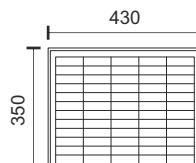

Μέγιστη ισχύς με ταυτόχρονη εξοικονόμηση ρεύματος

Ευελιξία

Δυνατότητα ανεξάρτητης απομακρυσμένης τοποθέτησης ηλιακού πάνελ και προβολέα.

Πολυχρηστικότητα

Δυνατότητα επιλογής φωτεινότητας, τρόπου και χρόνου λειτουργίας.

Ready to use

Με ενσωματωμένες μπαταρίες και τηλεχειριστήριο.

60
Watt

6474

- 4V - 6Ah
- 5V-12W Poly-crystalline silicone

100
Watt

6475

- 4V - 12Ah
- 5V-15W Poly-crystalline silicone

200
Watt

6607

- 4V - 18Ah
- 5V-25W Poly-crystalline silicone

300
Watt

6608

- 4V - 24Ah
- 5V-35W Poly-crystalline silicone

500
Watt

6609

- 4V - 30Ah
- 5V-50W Poly-crystalline silicone