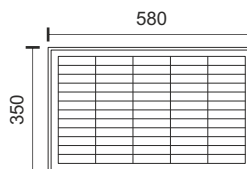

200
Watt

6607

- 4V - 18Ah
- 5V-25W Poly-crystalline silicone

300
Watt

6608

- 4V - 24Ah
- 5V-35W Poly-crystalline silicone

500
Watt

6609