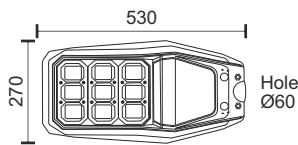

Ενσωματωμένο Solar Panel

100
Watt

6604

Φωτίζει
90m²

3,2V | 12000 mAh
Λειτουργία: 16+ hrs
4V-10W
Polycrystalline

200
Watt

6605

Φωτίζει
130m²

3,2V | 18000 mAh
Λειτουργία: 16+ hrs
4V-15W
Polycrystalline

300
Watt

6606

Φωτίζει
180m²

3,2V | 24000 mAh
Λειτουργία: 16+ hrs
4V-18W
Polycrystalline