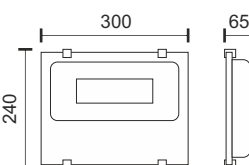

- 5V - 25Ah
- 6V-25W Poly-crystalline silicone