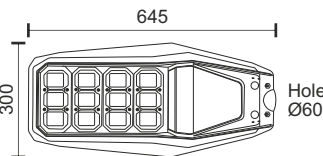

Φωτίζει
130m²

3,2V | 18000 mAh
Λειτουργία: 16+ hrs
4V-15W
Polycrystalline

300
Watt

6606

Φωτίζει
180m²

3,2V | 24000 mAh
Λειτουργία: 16+ hrs
4V-18W
Polycrystalline

5 ΕΠΙΛΟΓΕΣ
ΤΟΠΟΘΕΤΗΣΗΣ

- Απλικά
- Κοντό καρφωτό
- Ψηλό καρφωτό
- Κοντό βάση
- Ψηλό βάση