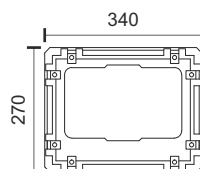

200
Watt

6607

- 4V - 18Ah
- 5V-25W Poly-crystalline silicone

300
Watt

6608

- 4V - 24Ah
- 5V-35W Poly-crystalline silicone

500
Watt

6609