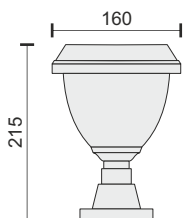

3 ΕΠΙΛΟΓΕΣ
ΤΟΠΟΘΕΤΗΣΗΣ

- Απλικά
- Ψηλό καρφωτό
- Κοντό βάση

**ΗΛΙΑΚΟ ΦΩΤΙΣΤΙΚΟ
ΤΟΙΧΟΥ - ΕΔΑΦΟΥΣ RGB/CCT**

Στεγανό IP 65 | Υλικό: ABS | Χρώμα: Μαύρο

1
Watt

- ☀️ 5 ώρες φόρτισης*
- 🕒 6-8 ώρες λειτουργίας*
- 🔋 Μπαταρία 3.2V | 2200mAh
- ☀️ Panel 5.5V | 2W

6616

Επιλογή φωτισμού από θερμό έως ψυχρό

Επιλογή πολύχρωμου φωτισμού RGB

Επιλογή χρόνου λειτουργίας

Με Τηλεχειριστήριο

* Υπό συνθήκες πλήρους ηλιοφάνειας
* Υπό πλήρη φόρτιση