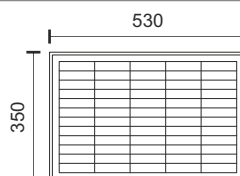

- 3.2V - 18Ah
- 6V-30W Poly-crystalline silicone