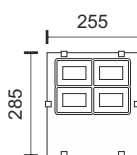

- 3.2V - 18Ah
- 6V-30W Poly-crystalline silicone