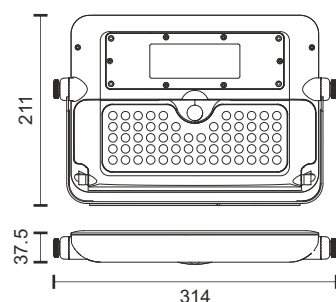

Λειτουργία Αισθητήρα

🟢 Φόρτιση μπαταρίας πάνω από 30%
Ενεργοποιείται αυτόματα τη νύχτα και γυρνάει σε πλήρη φωτεινότητα (1150lm) όταν ανιχνευτεί κίνηση σε απόσταση $\leq 8m$ και στη συνέχεια μετατρέπεται σε ασθενή φωτεινότητα μετά από 20" χωρίς κίνηση.

🔴 Φόρτιση μπαταρίας κάτω από 30%
Ενεργοποιείται αυτόματα τη νύχτα και γυρνάει σε πλήρη φωτεινότητα (1150lm) όταν ανιχνευτεί κίνηση σε ακτίνα $\leq 8m$ και στη συνέχεια σβήνει μετά από 20" χωρίς κίνηση.

Συνεχόμενη Λειτουργία

Το φωτιστικό είναι σε συνεχόμενη λειτουργία με τους ανιχνευτές κίνησης και φωτός απενεργοποιημένους. Το φωτιστικό θα συνεχίσει να είναι αναμμένο μέχρι να καταναλώσει όλη τη μπαταρία. Στη συνέχεια επανέρχεται αυτόματα στην λειτουργία αισθητήρα.

* Υπό συνθήκες πλήρους ηλιοφάνειας
* Υπό πλήρη φόρτιση