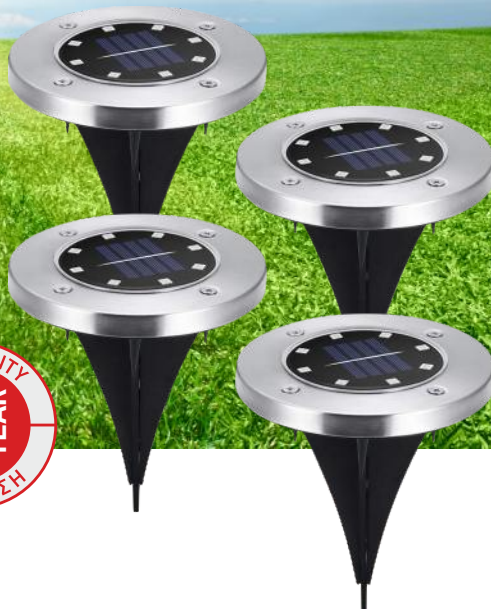

ΗΛΙΑΚΑ ΦΩΤΙΣΤΙΚΑ LED ΕΔΑΦΟΥΣ ΚΑΡΦΩΤΑ

Στεγανό IP 65 | Υλικό: ABS | Stainless Steel

0.5
Watt

- **4-6** ώρες φόρτισης*
- **4-6** ώρες λειτουργίας*
- **Lithium 300mAh**
- **Panel 1.2V | 2W**
- **140° Beam**

Λειτουργία Φωτιστικού

Το φωτιστικό φορτίζει κατά τη διάρκεια της ημέρας μέσω του ηλιακού του panel και μόλις ανιχνεύσει χαμηλές συνθήκες φωτισμού ανάβει αυτόματα και παραμένει αναμμένο σε χαμηλό φωτισμό στο 25% της φωτεινότητάς του.

6613

Ψυχρό Λευκό 6000K ■

Φωτίζει
6m²

* Υπό συνθήκες πλήρους ηλιοφάνειας
* Υπό πλήρη φόρτιση