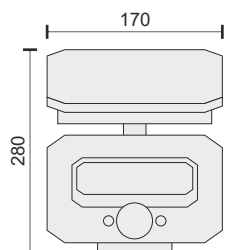

Στεγανό IP 54 | Υλικό: ABS | Χρώμα: Μαύρο

8
Watt

- 6-8** ώρες φόρτισης*
 - 5-7** ώρες λειτουργίας*
 - Li-ion 3.7V 2X1800mAh**
 - Panel 5.5V 280mAh Polycrystalline**
- 850 Lumen | 90° Beam**

6635

Ψυχρό Λευκό 6500K