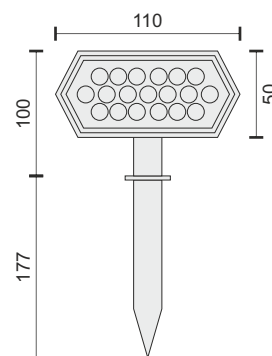

4
Watt

- 6** ώρες φόρτισης*
- 5-7** ώρες λειτουργίας*
- Μπαταρία **Lithium**
- Panel 5.5V | 1.5W | 1200mAh**

6600

Θερμό Λευκό 3000K

6601

Ψυχρό Λευκό 6000K

Επιτοίχια ή επιδαπέδια τοποθέτηση

ΗΛΙΑΚΟ ΦΩΤΙΣΤΙΚΟ ΕΔΑΦΟΥΣ LED