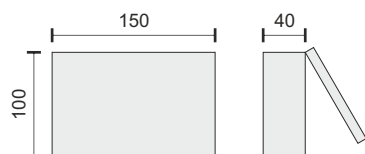

6591

Θερμό Λευκό 3000K

6592

Ψυχρό Λευκό 6000K

Φωτισμός πάνω & κάτω

Φωτίζει
8m²

* Υπό συνθήκες πλήρους ηλιοφάνειας
* Υπό πλήρη φόρτιση

ΑΙΣΘΗΤΗΡΑΣ
ΦΩΤΟΣ