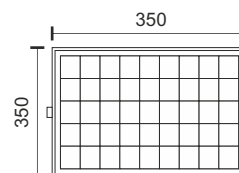

Πολυχρηστικότητα

Δυνατότητα επιλογής φωτεινότητας, τρόπου και χρόνου λειτουργίας.

50
Watt

6433

- 5V - 10Ah
- 6V-10W Poly-crystalline silicone

100
Watt

6434

- 5V - 15Ah
- 6V-15W Poly-crystalline silicone