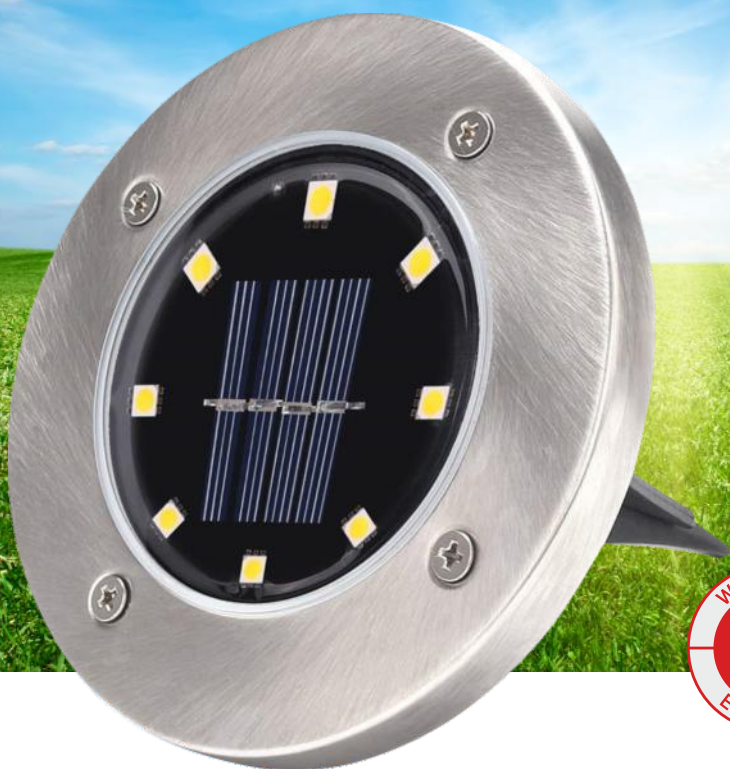

ΗΛΙΑΚΑ ΦΩΤΙΣΤΙΚΑ LED ΕΔΑΦΟΥΣ ΚΑΡΦΩΤΑ

Στεγανό IP 65 | Υλικό: ABS | Stainless Steel

0.5
Watt

- **4-6** ώρες φόρτισης*
- **4-6** ώρες λειτουργίας*
- **Lithium 300mAh**
- **Panel 1.2V | 2W**
- **140° Beam**

Λειτουργία Φωτιστικού

Το φωτιστικό φορτίζει κατά τη διάρκεια της ημέρας μέσω του ηλιακού του panel και μόλις ανιχνεύσει χαμηλές συνθήκες φωτισμού ανάβει αυτόματα και παραμένει αναμμένο σε χαμηλό φωτισμό στο 25% της φωτεινότητάς του.

6613

Ψυχρό Λευκό 6000K ■

Φωτίζει
6m²

* Υπό συνθήκες πλήρους ηλιοφάνειας
* Υπό πλήρη φόρτιση