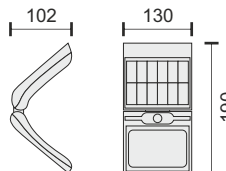

- ☑ 3,7V | 1500 mAh
  Λειτουργία: 6-8 hrs
- ☑ 6V | 2W
  Polycrystalline

60
Watt
Φωτίζει
40m²