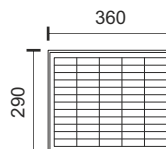

Μέγιστη ισχύς με ταυτόχρονη εξοικονόμηση ρεύματος

Ευελιξία

Δυνατότητα ανεξάρτητης απομακρυσμένης τοποθέτησης ηλιακού πάνελ και προβολέα.

Πολυχρηστικότητα

Δυνατότητα επιλογής φωτεινότητας, τρόπου και χρόνου λειτουργίας.

Ready to use

Με ενσωματωμένες μπαταρίες και τηλεχειριστήριο.

60
Watt

6474

- 4V - 6Ah
- 5V-12W Poly-crystalline silicone

100
Watt

6475

- 4V - 12Ah
- 5V-15W Poly-crystalline silicone

200
Watt

6607

- 4V - 18Ah
- 5V-25W Poly-crystalline silicone

300
Watt

6608

- 4V - 24Ah
- 5V-35W Poly-crystalline silicone

500
Watt

6609

- 4V - 30Ah
- 5V-50W Poly-crystalline silicone