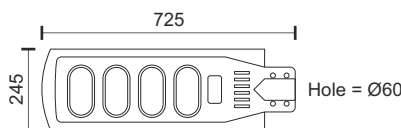

Φωτίζει
130m²

- 3,2V | 20000 mAh
  Λειτουργία: 18+ hrs
- 5V-40W
  Polycrystalline