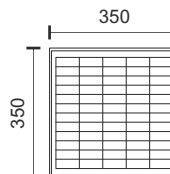

Μεγάλη ισχύς με δυνατότητα επιλογής απόχρωσης φωτισμού

Με Τηλεχειριστήριο

Επιλογή απόχρωσης φωτισμού από θερμό έως ψυχρό λευκό
Επιλογή φωτεινότητας
Επιλογή χρόνου λειτουργίας

60
Watt

6610

- 3.2V - 9Ah
- 6V-15W Poly-crystalline silicone

100
Watt

6611

- 3.2V - 15Ah
- 6V-18W Poly-crystalline silicone

200
Watt

6612

- 3.2V - 18Ah
- 6V-30W Poly-crystalline silicone