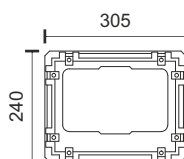

Μέγιστη ισχύς με ταυτόχρονη εξοικονόμηση ρεύματος

Ευελιξία

Δυνατότητα ανεξάρτητης απομακρυσμένης τοποθέτησης ηλιακού πάνελ και προβολέα.

Πολυχρηστικότητα

Δυνατότητα επιλογής φωτεινότητας, τρόπου και χρόνου λειτουργίας.

Ready to use

Με ενσωματωμένες μπαταρίες και τηλεχειριστήριο.

60
Watt

6474

- 4V - 6Ah
- 5V-12W Poly-crystalline silicone

100
Watt

6475

- 4V - 12Ah
- 5V-15W Poly-crystalline silicone

200
Watt

6607

- 4V - 18Ah
- 5V-25W Poly-crystalline silicone

300
Watt

6608

- 4V - 24Ah
- 5V-35W Poly-crystalline silicone

500
Watt

6609

- 4V - 30Ah
- 5V-50W Poly-crystalline silicone