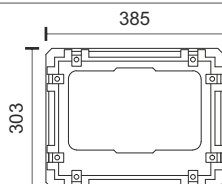

200
Watt

6607

- 4V - 18Ah
- 5V-25W Poly-crystalline silicone

300
Watt

6608

- 4V - 24Ah
- 5V-35W Poly-crystalline silicone

500
Watt

6609