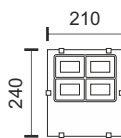

Με Τηλεχειριστήριο

Επιλογή απόχρωσης φωτισμού από θερμό έως ψυχρό λευκό
Επιλογή φωτεινότητας
Επιλογή χρόνου λειτουργίας

60
Watt

6610

- 3.2V - 9Ah
- 6V-15W Poly-crystalline silicone

100
Watt

6611

- 3.2V - 15Ah
- 6V-18W Poly-crystalline silicone