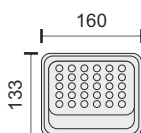

Πολυχρηστικότητα

Δυνατότητα επιλογής φωτεινότητας, τρόπου και χρόνου λειτουργίας.

50
Watt

6626

3.2V - 1.8Ah
6V-3W
Polycrystalline

100
Watt

6627

3.2V - 5Ah
6V-6W
Polycrystalline