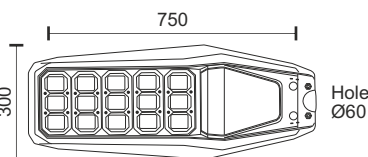

Φωτίζει
180m²

3,2V | 24000 mAh
Λειτουργία: 16+ hrs
4V-18W
Polycrystalline