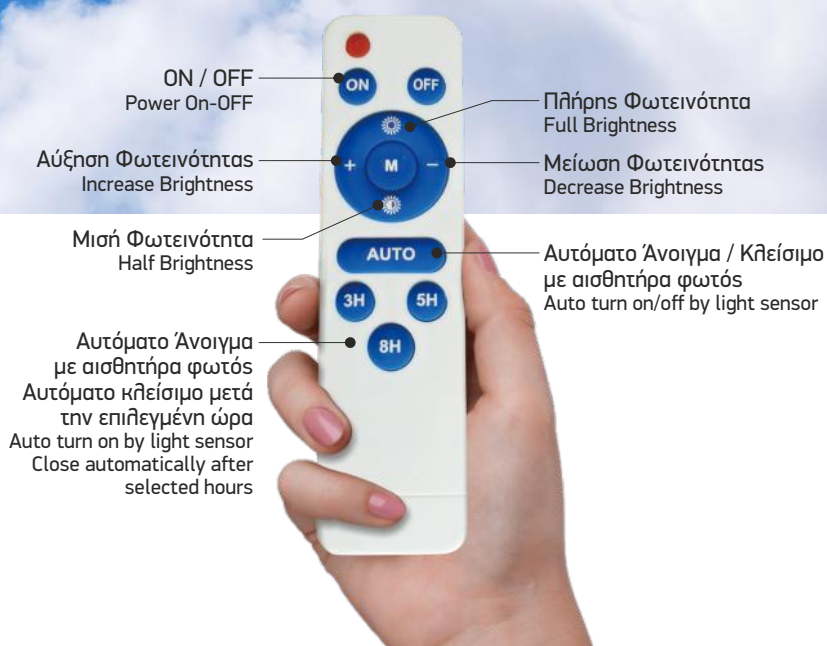

Οικονομική Σειρά Μεγάλης Ισχύος

Ευελιξία

Δυνατότητα ανεξάρτητης απομακρυσμένης τοποθέτησης ηλιακού πάνελ και προβολέα.

Πολυχρηστικότητα

Δυνατότητα επιλογής φωτεινότητας, τρόπου και χρόνου λειτουργίας.

50
Watt

6626

3.2V - 1.8Ah
6V-3W
Polycrystalline

100
Watt

6627

3.2V - 5Ah
6V-6W
Polycrystalline

200
Watt

6628

3.2V - 15Ah
6V-20W
Polycrystalline