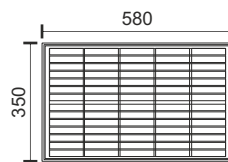

30Ah
Λειτουργία: 18+ hrs

5V-35W
Polycrystalline

300
Watt

18000
LUMEN