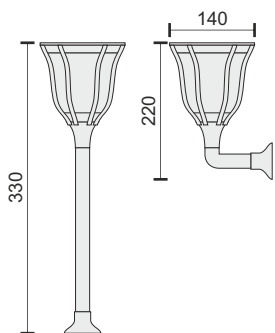

ΗΛΙΑΚΟ ΦΩΤΙΣΤΙΚΟ ΜΕ ΕΦΦΕ ΚΙΝΟΥΜΕΝΗΣ ΦΛΟΓΑΣ

Στεγανό IP 65 | Υλικό: ABS | Χρώμα: Μαύρο

1
Watt

- ☀ 5 ώρες φόρτισης*
- 🕒 5-6 ώρες λειτουργίας*
- 🔋 Μπαταρία Lithium
- ☀ Panel 5.5V | 1.5W | 1200mAh

6593

Φωτισμός κινούμενης φλόγας

3 ΕΠΙΛΟΓΕΣ
ΤΟΠΟΘΕΤΗΣΗΣ

- Απλικά
- Ψηλό καρφωτό
- Κοντό βάση

**ΗΛΙΑΚΟ ΦΩΤΙΣΤΙΚΟ
ΤΟΙΧΟΥ - ΕΔΑΦΟΥΣ RGB/CCT**

Στεγανό IP 65 | Υλικό: ABS | Χρώμα: Μαύρο

1
Watt

- ☀️ 5 ώρες φόρτισης*
- 🕒 6-8 ώρες λειτουργίας*
- 🔋 Μπαταρία 3.2V | 2200mAh
- ☀️ Panel 5.5V | 2W