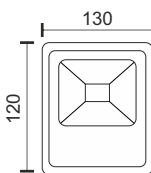

3.7V - 1.5Ah
6V-4W
Poly-silicone

30
Watt