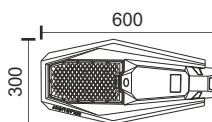

200
Watt

12000
LUMEN

6489

30Ah
Λειτουργία: 18+ hrs

5V-35W
Polycrystalline

300
Watt

18000
LUMEN

6490