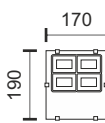

Μεγάλη ισχύς με δυνατότητα επιλογής απόχρωσης φωτισμού

Με Τηλεχειριστήριο

Επιλογή απόχρωσης φωτισμού από θερμό έως ψυχρό λευκό
Επιλογή φωτεινότητας
Επιλογή χρόνου λειτουργίας

60
Watt

6610

- 3.2V - 9Ah
- 6V-15W Poly-crystalline silicone

100
Watt

6611

- 3.2V - 15Ah
- 6V-18W Poly-crystalline silicone

200
Watt

6612

- 3.2V - 18Ah
- 6V-30W Poly-crystalline silicone