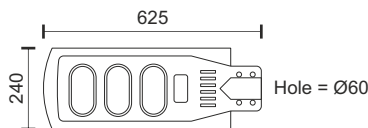

Ενσωματωμένο Solar Panel

40
Watt

6615

Φωτίζει
60m²

- 3,2V | 6000 mAh
Λειτουργία: 18+ hrs
- 5V-11W
Polycrystalline

60
Watt

6551

Φωτίζει
90m²