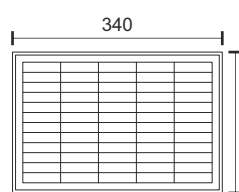

3.2V - 4.5Ah
6V-10W
Poly-silicone