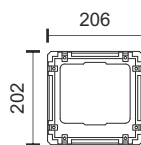

Ready to use

Με ενσωματωμένες μπαταρίες και τηλεχειριστήριο.

60
Watt

6474

- 4V - 6Ah
- 5V-12W Poly-crystalline silicone

100
Watt

6475

- 4V - 12Ah
- 5V-15W Poly-crystalline silicone