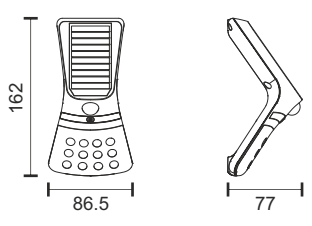

Αυτόματη λειτουργία φωτιστικού:

- **Φόρτιση μπαταρίας πάνω από 30%**
  Ενεργοποιείται αυτόματα σε πλήρη φωτεινότητα (220lm) όταν ανιχνευτεί κίνηση σε $\leq 6m$ και στη συνέχεια μετατρέπεται σε ασθενή φωτεινότητα (μπροστινό και πίσω φως αναμμένο) μετά από 10'' χωρίς κίνηση.
- **Φόρτιση μπαταρίας κάτω από 30%**
  Ενεργοποιείται αυτόματα σε πλήρη φωτεινότητα (220lm) όταν ανιχνευτεί κίνηση σε $\leq 6m$ και στη συνέχεια μετατρέπεται σε ασθενή φωτεινότητα (μόνο πίσω φως αναμμένο) μετά από 10'' χωρίς κίνηση.

Λειτουργία Αισθητήρα

- **Φόρτιση μπαταρίας πάνω από 30%**
  Ενεργοποιείται αυτόματα τη νύχτα και γυρνάει σε πλήρη φωτεινότητα (500lm) όταν ανιχνευτεί κίνηση σε απόσταση $\leq 6m$ και στη συνέχεια μετατρέπεται σε ασθενή φωτεινότητα 3% (μπροστινό και πίσω φως αναμμένο) μετά από 20'' χωρίς κίνηση.
- **Φόρτιση μπαταρίας κάτω από 30%**
  Ενεργοποιείται αυτόματα τη νύχτα και γυρνάει σε πλήρη φωτεινότητα (500lm) όταν ανιχνευτεί κίνηση σε ακτίνα $\leq 6m$ και στη συνέχεια μετατρέπεται σε ασθενή φωτεινότητα 3% (μόνο πίσω φως αναμμένο) μετά από 20'' χωρίς κίνηση.

Συνεχόμενη Λειτουργία

Ενεργοποιείται αυτόματα το σούρουπο (φως <30 lux) ανάβοντας συνεχόμενα στο 50% της φωτεινότητάς του. Μετά από 5 ώρες, ή όταν η ισχύς της μπαταρίας είναι μικρότερη από 30%, μεταβαίνει σε λειτουργία εξοικονόμησης ενέργειας, στην οποία ανάβει αυτόματα με 50% φωτεινότητα όταν ανιχνεύεται κίνηση σε ακτίνα $\leq 6m$ και έπειτα μειώνεται η φωτεινότητά του (μόνο πίσω φως αναμμένο) μετά από 20 δευτερόλεπτα χωρίς κίνηση.