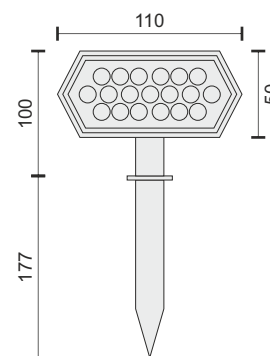

* Υπό συνθήκες πλήρους ηλιοφάνειας
* Υπό πλήρη φόρτιση