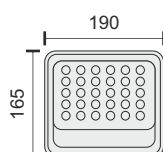

3.2V - 15Ah
6V-20W
Polycrystalline