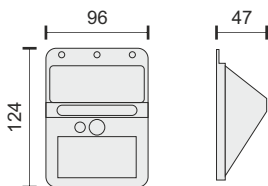

ΗΛΙΑΚΟ ΦΩΤΙΣΤΙΚΟ ΤΟΙΧΟΥ LED ΜΕ ΑΙΣΘΗΤΗΡΑ PIR

Στεγανό IP 65 | Υλικό: ABS | Χρώμα: Μαύρο

2
Watt

- **4-6** ώρες φόρτισης*
- **4-6** ώρες λειτουργίας*
- **Lithium** 1200mAh
- **Panel** 5.5V | 0.65W
- **140°** Beam

6623

Θερμό Λευκό 3000K

6624

Ψυχρό Λευκό 6000K