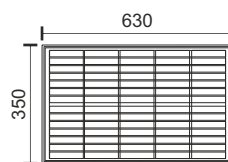

36Ah
Λειτουργία: 18+ hrs

5V-40W
Polycrystalline

400
Watt

23000
LUMEN

6618

48Ah
Λειτουργία: 18+ hrs

5V-48W
Polycrystalline

ΑΙΣΘΗΤΗΡΑΣ
ΦΩΤΟΣ