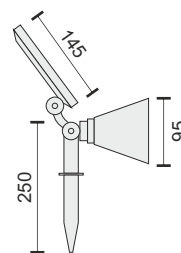

* Υπό συνθήκες πλήρους ηλιοφάνειας
* Υπό πλήρη φόρτιση