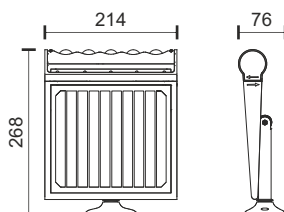

Απομακρυσμένη τοποθέτηση Panel & Φωτιστικού Καλώδιο 3m

8 Watt

6614

4000mAh | 3.7V | 14.8Wh

4.5Wp | 5.5V
Mono | Tempered Glass

ΑΙΣΘΗΤΗΡΑΣ
ΦΩΤΟΣ

ΗΛΙΑΚΟΙ ΠΡΟΒΟΛΕΙΣ LED ΜΕ ΤΗΛΕΧΕΙΡΙΣΤΗΡΙΟ

Στεγανό IP 65 | Υλικό: Αλουμίνιο | Χρώμα: Μαύρο