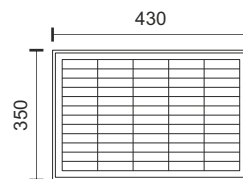

- 3.2V - 18Ah
- 5V-25W Poly-crystalline silicone