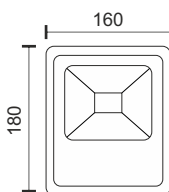

3.2V - 4.5Ah
6V-10W
Poly-silicone