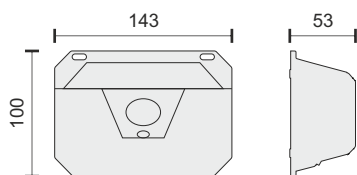

2
Watt

- 4-6** ώρες φόρτισης*
- 4-6** ώρες λειτουργίας*
- Lithium 1200mAh**
- Panel 5.5V | 0.65W**
- 140° Beam**

6621

Θερμό Λευκό 3000K

6622

Ψυχρό Λευκό 6000K

2 ΕΠΙΠΕΔΑ ΛΕΙΤΟΥΡΓΙΑΣ

Αυτόματη Λειτουργία