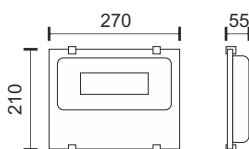

Πολυχρηστικότητα

Δυνατότητα επιλογής φωτεινότητας, τρόπου και χρόνου λειτουργίας.

50
Watt

6433

- 5V - 10Ah
- 6V-10W Poly-crystalline silicone

100
Watt

6434

- 5V - 15Ah
- 6V-15W Poly-crystalline silicone