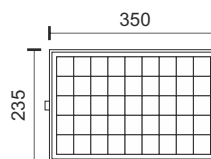

Πολυχρηστικότητα

Δυνατότητα επιλογής φωτεινότητας, τρόπου και χρόνου λειτουργίας.

50
Watt

6433

- 5V - 10Ah
- 6V-10W Poly-crystalline silicone

100
Watt

6434

- 5V - 15Ah
- 6V-15W Poly-crystalline silicone