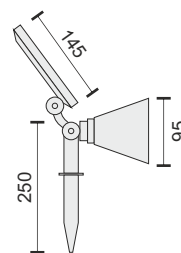

ΗΛΙΑΚΟ ΦΩΤΙΣΤΙΚΟ ΕΔΑΦΟΥΣ LED RGB

Στεγανό IP 65 | Υλικό: ABS | Χρώμα: Μαύρο

4
Watt

- 6 ώρες φόρτισης*
- 5-7 ώρες λειτουργίας*
- Μπαταρία Lithium
- Panel 5.5V | 1.5W | 1200mAh

6491

Φωτισμός RGB