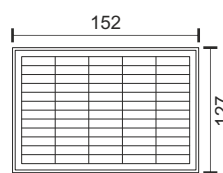

3.7V - 1.5Ah
6V-4W
Poly-silicone

30
Watt