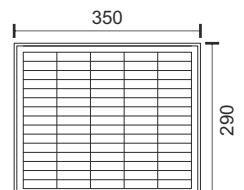

60 Watt

6472

- 4V - 6Ah
- 5V-12W Poly-crystalline silicone

100 Watt

6473

- 4V - 12Ah
- 5V-15W Poly-crystalline silicone

ΗΛΙΑΚΟΙ ΠΡΟΒΟΛΕΙΣ LED ΜΕ ΕΠΙΛΟΓΗ ΑΠΟΧΡΩΣΗΣ ΦΩΤΙΣΜΟΥ

Στεγανό IP 66 | Υλικό: Αλουμίνιο | Χρώμα: Μαύρο