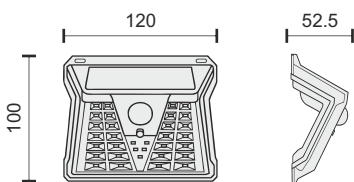

ΗΛΙΑΚΟ ΦΩΤΙΣΤΙΚΟ ΤΟΙΧΟΥ LED ΜΕ ΑΙΣΘΗΤΗΡΑ PIR

Στεγανό IP 65 | Υλικό: ABS | Χρώμα: Λευκό/Διάφανο

2
Watt

- **4-6** ώρες φόρτισης*
- **4-6** ώρες λειτουργίας*
- **Lithium 1200mAh**
- **Panel 5.5V | 0.65W**
  140° Beam

6619

Θερμό Λευκό 3000K

6620

Ψυχρό Λευκό 6000K