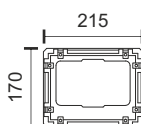

Μέγιστη ισχύς με ταυτόχρονη εξοικονόμηση ρεύματος

Ευελιξία

Δυνατότητα ανεξάρτητης απομακρυσμένης τοποθέτησης ηλιακού πάνελ και προβολέα.

Πολυχρηστικότητα

Δυνατότητα επιλογής φωτεινότητας, τρόπου και χρόνου λειτουργίας.

Ready to use

Με ενσωματωμένες μπαταρίες και τηλεχειριστήριο.

60
Watt

6474

- 4V - 6Ah
- 5V-12W Poly-crystalline silicone

100
Watt

6475

- 4V - 12Ah
- 5V-15W Poly-crystalline silicone

200
Watt

6607

- 4V - 18Ah
- 5V-25W Poly-crystalline silicone

300
Watt

6608

- 4V - 24Ah
- 5V-35W Poly-crystalline silicone

500
Watt

6609

- 4V - 30Ah
- 5V-50W Poly-crystalline silicone