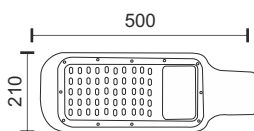

Περιλαμβάνεται βραχίονας στήριξης του φωτιστικού σε τοίχο ή στύλο με ταυτόχρονη στήριξη του ηλιακού panel καθώς και βίδες στήριξης.

60
Watt
4000
LUMEN

6636

3,2V | 25000 mAh
Λειτουργία: 13+ hrs

ΑΙΣΘΗΤΗΡΑΣ
ΦΩΤΟΣ