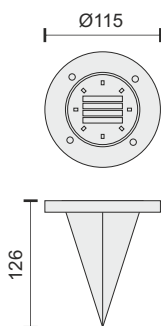

* Υπό συνθήκες πλήρους ηλιοφάνειας
* Υπό πλήρη φόρτιση