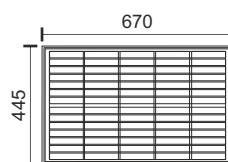

36Ah
Λειτουργία: 18+ hrs

5V-40W
Polycrystalline

400
Watt

23000
LUMEN

6618

48Ah
Λειτουργία: 18+ hrs

5V-48W
Polycrystalline

ΑΙΣΘΗΤΗΡΑΣ
ΦΩΤΟΣ