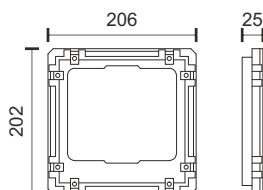

60 Watt

6472

- 4V - 6Ah
- 5V-12W Poly-crystalline silicone

100 Watt

6473

- 4V - 12Ah
- 5V-15W Poly-crystalline silicone

ΗΛΙΑΚΟΙ ΠΡΟΒΟΛΕΙΣ LED ΜΕ ΕΠΙΛΟΓΗ ΑΠΟΧΡΩΣΗΣ ΦΩΤΙΣΜΟΥ

Στεγανό IP 66 | Υλικό: Αλουμίνιο | Χρώμα: Μαύρο