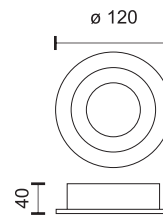

5254

Outer 3000 K
Inner 4000 K