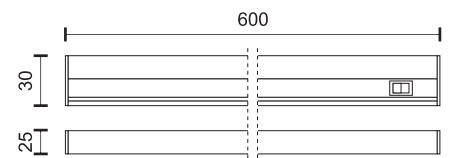

ΓΡΑΜΜΙΚΑ ΦΩΤΙΣΤΙΚΑ T5 LED ΤΕΤΡΑΓΩΝΑ

Square Integrated T5 Tube LED Lights

CE	RoHS	AC 185-260V	Ra >80	CHIP EPISTAR	IP 20

Υλικό Material	Χρώμα Color	30.000h lifetime	SMD LED
Aluminium	White		

5
Watt
SMD

140°
500
LUMEN

5610 4000 K

9
Watt
SMD

140°
900
LUMEN

5611 4000 K

14
Watt
SMD

140°
1400
LUMEN

5612 4000 K

18
Watt
SMD

140°
1800
LUMEN

5613 4000 K