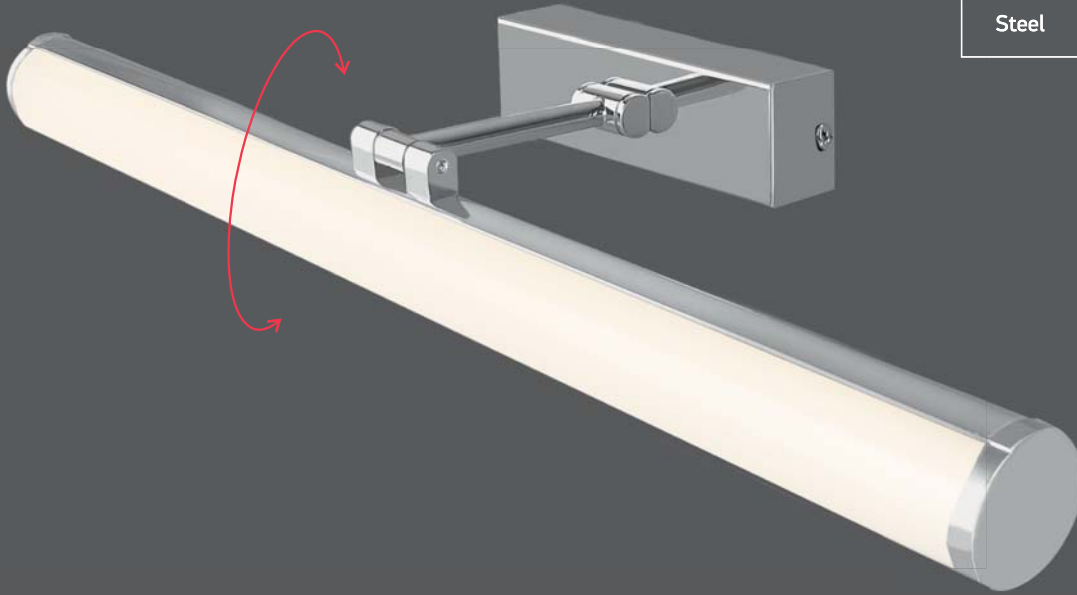

ΦΩΤΙΣΤΙΚΑ ΛΟΥΤΡΟΥ LED

LED Bathroom Lights

CE	RoHS	A C 220-240V	Ra >80	CHIP EPISTAR	IP 44
Υλικό Material Steel	Χρώμα Color Chrome	30.000h lifetime	SMD LED		

18
Watt
SMD

360°
1620
LUMEN

6370 4000 K

Ρυθμιζόμενο
Adjustable

10
Watt
SMD

160°
900
LUMEN

6369 4000 K