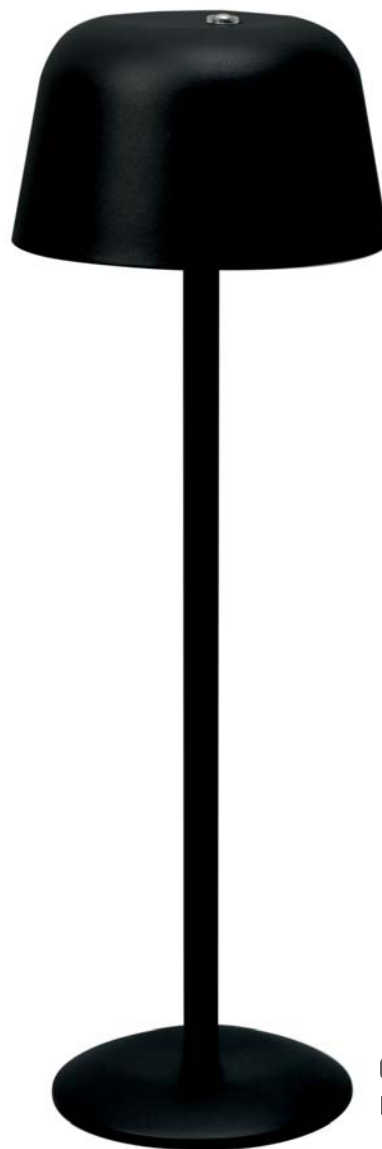

6701
Μαύρο / Black

TOUCH
SWITCH

Πλαστικό / ABS

2
Watt
—
LED
Beam 90°

Kelvin
3000 W.W.
4000 C.W.
6000 D.L.

Lumen
200

- 🔌 Φόρτιση με USB
- 🕒 5-20 ώρες λειτουργίας
- 🔋 Ενσωματωμένη Μπαταρία

Το φωτιστικό δεν περιλαμβάνει φορτιστή USB