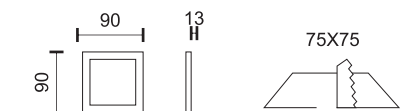

140°
600
LUMEN

5240 ■ 4000 K

3
Watt
SMD

140°
300
LUMEN

5239 ■ 4000 K

SPOTS ΟΡΟΦΗΣ SWITCH KELVIN

ΨΥΧΡΟ ΛΕΥΚΟ ΓΙΑ ΛΕΠΤΟΜΕΡΗ ΕΡΓΑΣΙΑ
ΦΥΣΙΚΟ ΛΕΥΚΟ ΓΙΑ ΔΙΑΒΑΣΜΑ
ΘΕΡΜΟ ΛΕΥΚΟ ΓΙΑ ΧΑΛΑΡΩΣΗ

ΣΕ ΕΝΑ ΦΩΤΙΣΤΙΚΟ!