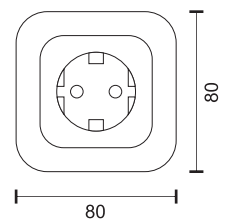

* Περιλαμβάνει βάση στήριξης για εμφανή ή κρυφή τοποθέτηση
Mounting bracket for base or undermount installation included

7020

max 3680W 250V ~ 16A
Cable H05VV-F | 3G1.5mm²
USB charger max 2,1A

ΑΡ. ΚΑΤΑΧΩΡΗΣΗΣ
HMPP / 00929