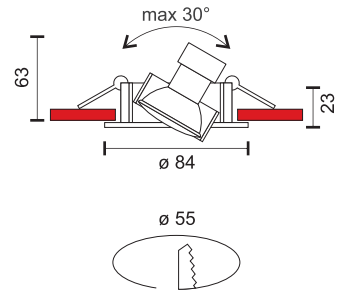

Socket GU10 	Max Watt LED 10W

6773

2024 new

IP 44