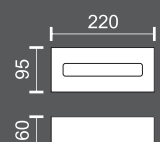

Υλικό Material	Χρώμα Color
Plaster	White

Περιλαμβάνει κεραμικό ντουί
Includes ceramic lamp holder

Αντικατάσταση λαμπτήρα
χωρίς εργαλεία

Socket E14 	Max Watt LED 7W

5669

Socket E14 	Max Watt LED 7W

5670