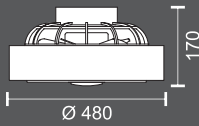

SPEED
select

1 2 3

**2024
new**

6781 Λευκό- Διάφανο
White - Transparent

5 Πτερύγια - Plexiglass
5 Blades - Plexiglass

6782 Λευκό - Ξύλο
White - Wood

5 Πτερύγια - Plexiglass
5 Blades - Plexiglass

44
Watt
SMD