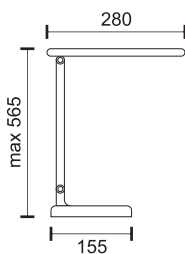

TOUCH
ON/OFF
Temperature Select

Πλαστικό / ABS

6
Watt
LED
Beam 90°

Kelvin
3000 W.W.
4000 C.W.
6000 D.L.

Lumen
420