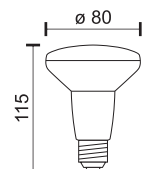

6
Watt
SMD

180°
500
LUMEN

5530 3000 K
5502 4000 K

Lamp Type
E14/R50

7
Watt
SMD

180°
600
LUMEN

5531 3000 K
5503 4000 K
5769 6000 K

7%
EXTRA
ΕΚΠΤΩΣΗ
Συσκευασία
των 100

Lamp Type
E27/R63

10
Watt
SMD

180°
900
LUMEN

5532 3000 K
5504 4000 K

Lamp Type
E27/R80