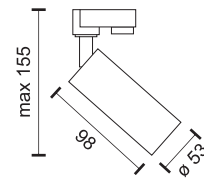

Υλικό Material	Χρώμα Color
Aluminium	White Black

Περιλαμβάνει κεραμικό ντουί
Includes ceramic lamp holder

Αντικατάσταση λαμπτήρα
χωρίς εργαλεία

Socket GU10	Max Watt LED 10W

6470

Λευκό
White

Socket GU10	Max Watt LED 10W

6471

Μαύρο
Black

Socket GU10	Max Watt LED 10W

6545

Λευκό
White

Socket GU10	Max Watt LED 10W

6546

Μαύρο
Black