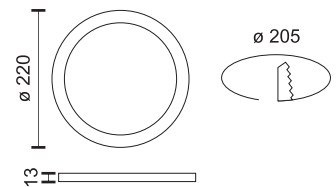

20
Watt
SMD

140°

1820
LUMEN

- 5426 3000 K
- 5427 4000 K
- 5428 6000 K