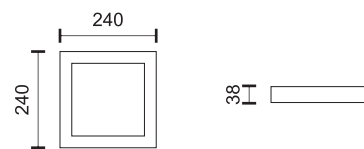

24
Watt
SMD

140°
2400
LUMEN

5223 4000 K