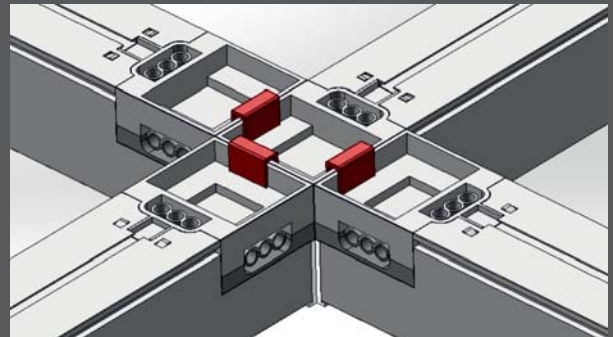

Μεταλλικά Clips σταθεροποίησης ευθείας σύνδεσης φωτιστικών