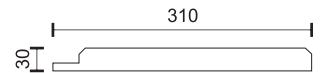

Οι μαγνητικές ράγες Slim 48V έχουν ιδιαίτερα λεπτό προφίλ μόλις 7.5mm, τοποθετούνται εύκολα χωρίς να απαιτείται εντοιχισμός.

6649
Μαγνητική Ράγα Μαύρη
Μήκους 100cm

6651
Μαγνητική Ράγα Μαύρη
Μήκους 200cm

6681
200W | 48V | Τροφοδοτικό ρεύματος
Τοποθετείται στην αρχή των μαγνητικών ραγών, στο σημείο τροφοδοσίας ρεύματος.