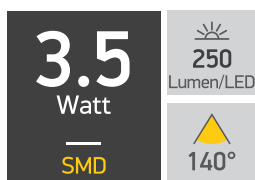

5175 4000 K

Χαρακτηριστικά:

Αισθητήρας Υπέρυθρων, Επιλογέας Ημέρας/Νύχτας,
Διακόπτης μόνιμης λειτουργίας, Χρονοδιακόπτης

Εύρος γωνίας & απόστασης ευαισθησίας αισθητήρα: 140° & 2-3m

Λειτουργία με μπαταρίες ή με καλώδιο micro-USB