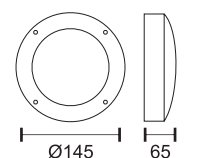

Υλικό Material	Χρώμα Color
Aluminium	Silver

Socket E27 	Max Watt LED 18W

7714

	Class I	A C 220-240V	IP 44

Socket E27 	Max Watt LED 18W

7715

	Class I	A C 220-240V	IP 44

Socket E27 	Max Watt LED 15W

7462

	Class II	A C 230V 50Hz	IP 54

Socket GX53 	Max Watt LED 10W

7460

	Class II	A C 230V 50Hz	IP 54