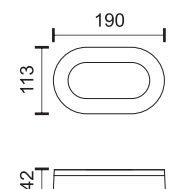

CE	RoHS	A C 220-240V	Ra >80	CHIP EPISTAR	IP 65
Υλικό Material	Χρώμα Color	30.000h lifetime		SMD LED	
Plastic	White				

15
Watt
SMD

120°
1000
LUMEN

7765 ■ 4000 K

15
Watt
SMD

120°
1000
LUMEN

7764 ■ 4000 K

11
Watt
SMD

120°
700
LUMEN

7766 ■ 4000 K