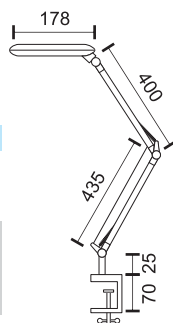

Μεγάλο Μέγεθος
Long Size

Μέταλλο / Steel
Πλαστικό / ABS

8
Watt
LED
Beam 90°

Kelvin
4000 C.W.
Lumen
520