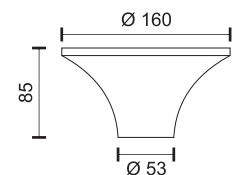

Υλικό Material	Χρώμα Color
Plaster	White

Περιλαμβάνει κεραμικό ντουί
Includes ceramic lamp holder

Αντικατάσταση λαμπτήρα
χωρίς εργαλεία

Socket GU10	Max Watt LED 10W

6504

Socket GU10	Max Watt LED 10W

6505

Socket GU10	Max Watt LED 7W

5667

Socket GU10	Max Watt LED 10W

5668

Socket E27	Max Watt LED 20W

6508