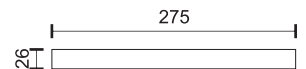

6651
 Μαγνητική Ράγα Μαύρη
 Μήκους 200cm

Τομή Μαγνητικής Ράγας
 (Φυσικό μέγεθος)

6681
200W | 48V | Τροφοδοτικό ρεύματος
 Τοποθετείται στην αρχή των μαγνητικών ραγών, στο σημείο τροφοδοσίας ρεύματος.

6683
150W | 48V | Επέκταση ισχύος ρεύματος & Τροφοδοτικό
 Τοποθετείται σε οποιοδήποτε σημείο των μαγνητικών ραγών για να επεκτείνει την ισχύ σε Watt της ράγας πέραν των 200W του αρχικού τροφοδοτικού.
 Τρυπώντας τη ράγα στο σημείο τοποθέτησης της επέκτασης, αυτή μπορεί να λειτουργήσει και ως κυρίως τροφοδοτικό.