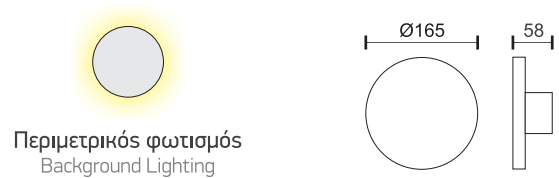

Υλικό Material	Χρώμα Color	30.000h lifetime	SMD LED
Plastic	Black White