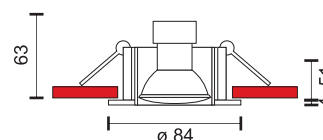

ΧΩΝΕΥΤΑ SPOTS ΟΡΟΦΗΣ GU10 ΣΤΕΓΑΝΑ

Waterproof GU10 Ceiling Downlights

Υλικό Material	Χρώμα Color
Aluminium	White Nickel Mat

Περιλαμβάνει κεραμικό ντουί
Includes ceramic lamp holder

Αντικατάσταση λαμπτήρα
χωρίς εργαλεία

Ιδανικά για χώρους με υψηλές απαιτήσεις στεγανότητας, όπως μπάνια και εξωτερικοί χώροι.

Ideal for bathrooms and outdoor installations

Socket GU10 	Max Watt LED 10W

5663

Socket GU10 	Max Watt LED 10W

5664