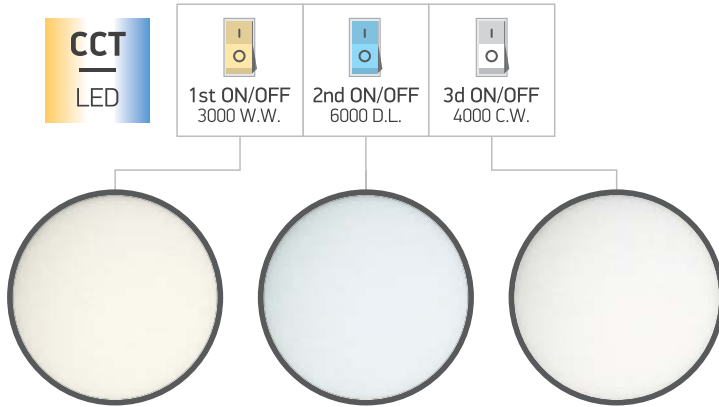

Υλικό Material Metal Plastic	Χρώμα Color White / Black Pink / Blue	30.000h lifetime	SMD LED
---	--	---------------------	------------

CCT Colour Changing Technology

Τα φωτιστικά CCT σας δίνουν τη δυνατότητα επιλογής θερμοκρασίας χρώματος, από θερμό απαλό έως ψυχρό εργασίας.