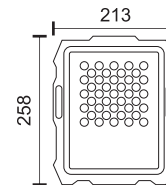

6630
6000 K

- 8 ώρες φόρτισης*
- 6-12 ώρες λειτουργίας*
- Li-ion 3.2V | 18Ah
- 5V | 25W