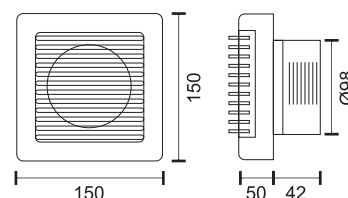

7070

Χρώμα / Color
Λευκό / White

 + 30 db	15W MOTOR POWER
80 m ³ /h	AIRFLOW

7071

Χρώμα / Color
Λευκό / White
Αυτόματα
ανοιγόμενες περσίδες

 + 30 db	15W MOTOR POWER
80 m ³ /h	AIRFLOW

7072

Χρώμα / Color
Nickel Mat