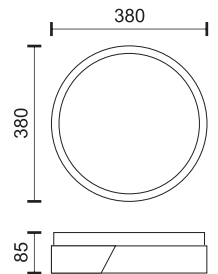

24
Watt
SMD

160°
 2040
LUMEN

3257 3000 K

Υλικό Material
Plastic

24
Watt
SMD

160°
 2040
LUMEN

3256 3000 K

Υλικό Material
Aluminium