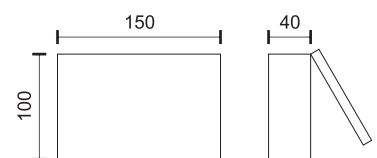

ΗΛΙΑΚΟ ΦΩΤΙΣΤΙΚΟ ΤΟΙΧΟΥ LED ΜΕ ΡΥΘΜΙΖΟΜΕΝΟ PANEL

Solar LED Wall Light with Adjustable Panel

Υλικό Material	Χρώμα Color	SMD LED
ABS	Black	

ΑΙΣΘΗΤΗΡΑΣ
ΦΩΤΟΣ

Φωτισμός πάνω και κάτω

Φωτίζει 8m²

2
Watt
SMD

2X60°

150
LUMEN

6591 3000 K

6592 6000 K

4-6 ώρες φόρτισης*

5-6 ώρες λειτουργίας*

Lithium 2000mAh

Panel 5V | 2W