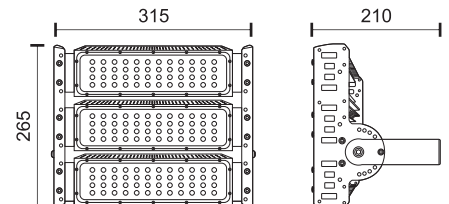

Σταθεροποιητής Τάσης
Voltage Stabilizer
Μέχρι/up to: 200W

5872

In: 5kA
Imax: 10kA
Up: 1.1kV
Vmax: 20kV