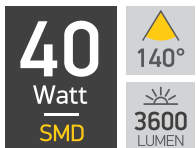

Υλικό Material	Χρώμα Color	30.000h lifetime	SMD LED
Plastic PMMA	White Silver		

Αντικατάσταση
LED Driver
Replaceable
LED Driver

1. **6281** 3000 K
   6282 4000 K Χρώμα: Λευκό
   Color: White
   6283 6000 K

5808

Πλαίσιο τοποθέτησης
κάτω από οροφή
Surface mount frame
Χρώμα: Λευκό
Color: White

5932/B

Ελατήρια τοποθέτησης
Ceiling mounting Springs
Σετ 4 τεμ.
4 pcs Set

5932

Σετ ανάρτησης οροφής
Ceiling suspension set

1. **6226** 3000 K
   6227 4000 K Χρώμα: Ασημί
   Color: Silver

5808/B

Πλαίσιο τοποθέτησης
κάτω από οροφή
Surface mount frame
Χρώμα: Λευκό
Color: White

5932

Σετ ανάρτησης οροφής
Ceiling suspension set