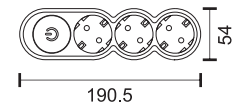

7045
White
7046
Black

max 3500W 250V ~ 16A
Cable H05VV-F | 3G1.5mm²