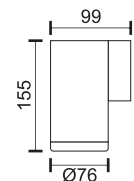

Υλικό Material Polycarbonate	Χρώμα Color Black	30.000h lifetime			

4
Watt
SMD

90°
 160 LUMEN

5925 4000 K

2x4
Watt
SMD

2X90°
 320 LUMEN

5926 4000 K