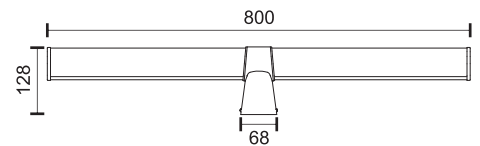

ΦΩΤΙΣΤΙΚΑ ΛΟΥΤΡΟΥ LED

LED Bathroom Lights

2024
new

CE	RoHS	A C 185-260V	Ra >80	CHIP EPISTAR	IP 44

Υλικό Material	Χρώμα Color	30.000h lifetime	SMD LED
Plastic	Chrome		

16
Watt
SMD

360°
1600
LUMEN

6754 3000 K

16
Watt
SMD

360°
1600
LUMEN

6755 4000 K

20
Watt
SMD

360°
2000
LUMEN

6756 3000 K

20
Watt
SMD

360°
2000
LUMEN

6757 4000 K