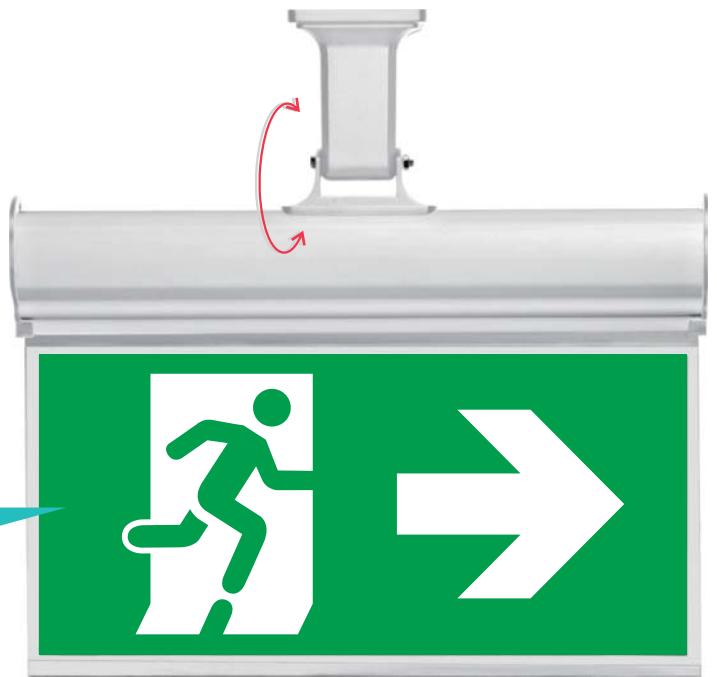

Υλικό Material	Χρώμα Color	SMD LED
Plastic	White	

TEST BUTTON
Εγκατάσταση
τοίχου ή οροφής

*
Επιτοίχιο ή οροφής
Ceiling or wall installation

3
Watt
SMD

5635
6000 K

Battery Lithium
Chips 8 pcs
Voltage 3.7V
Autonomy 5 hrs