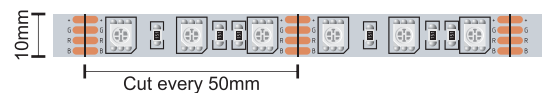

14.4 Watt	 930 Lumen/m
RGB	60 Led pcs/m

5129 10m