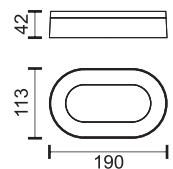

CE	RoHS	A C 220-240V	Ra >80	CHIP EPISTAR	IP 65
Υλικό Material Plastic	Χρώμα Color Black	30.000h lifetime	SMD LED		

15
Watt
SMD

120°
1000
LUMEN

7772 ■ 3000 K

15
Watt
SMD

120°
1000
LUMEN

7773 ■ 3000 K

11
Watt
SMD

120°
700
LUMEN

7774 ■ 3000 K