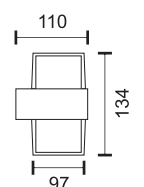

CE	RoHS	A C 220-240V	Ra >80	CHIP EPISTAR	IP 44
Υλικό Material	Χρώμα Color	30.000h lifetime	SMD LED		
Aluminium	Black				

10
Watt
SMD

180°
800
LUMEN

7762 ■ 4000 K

10
Watt
SMD

180°
800
LUMEN

7763 ■ 4000 K

2x5
Watt
SMD

360°
810
LUMEN

7742 ■ 4000 K