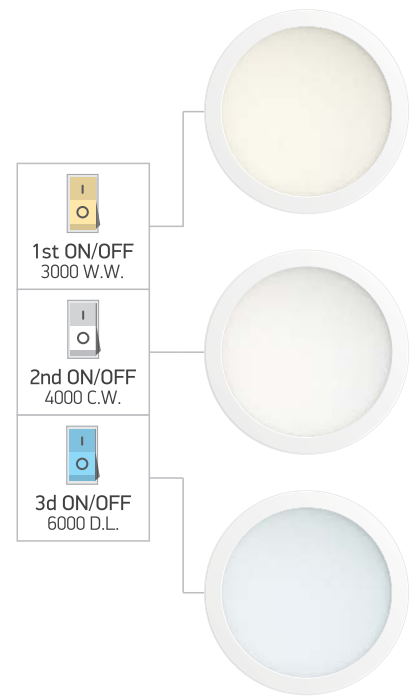

20
Watt
SMD

140°
1820
LUMEN

5811

- 3000 K
- 4000 K
- 6000 K

20
Watt
SMD

140°
1820
LUMEN

5812

- 3000 K
- 4000 K
- 6000 K