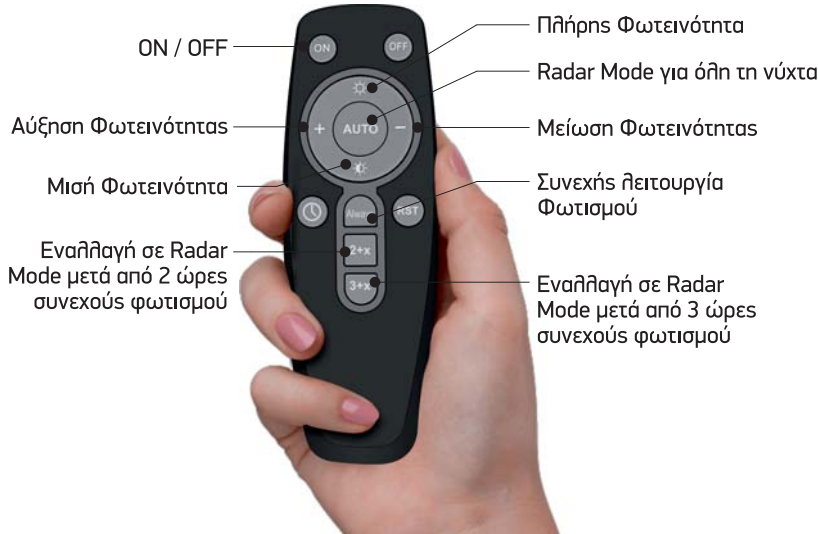

3 ΕΠΙΛΟΓΕΣ ΛΕΙΤΟΥΡΓΙΑΣ

AUTO Mode

Το φωτιστικό παραμένει σε Radar Mode για όλη τη νύχτα, λειτουργώντας συνεχώς στο 30% της φωτεινότητάς του και ανάβει σε πλήρη φωτεινότητα μόλις ανιχνεύσει αντικείμενο.

Προκαθορισμένη εναλλαγή σε Radar Mode

Με τα πλήκτρα του τηλεχειριστήριου 2+x και 3+x μπορείτε να καθορίσετε την εναλλαγή σε Radar Mode μετά από 2 ή 3 ώρες πλήρους λειτουργίας του φωτιστικού.

Always Mode

Το φωτιστικό παραμένει σε πλήρη λειτουργία για όλη τη διάρκεια της νύχτας.