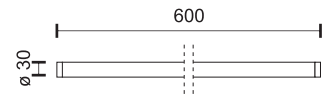

6745 4000 K

6746 6000 K

18
Watt
SMD
270°
1800
LUMEN

6747 4000 K

6748 6000 K

24
Watt
SMD
270°
2400
LUMEN

6749 4000 K

6750 6000 K