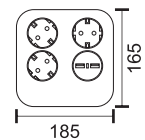

7021

3680W 250V ~ 16A
Cable H05VV-F | 3G1.5mm²
USB charger max 2,1A
ΑΡ. ΚΑΤΑΧΩΡΗΣΗΣ
HMPP / 00928