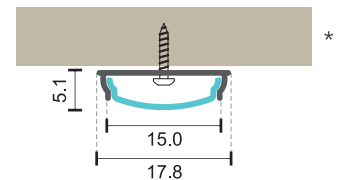

**Εξωτερικό Εύκαμπτο
Προφίλ Αλουμινίου**
Κάλυμμα Γαλακτερό Πλαστικό

Mounted Flexible LED Stripe
Aluminium Profile
Milky Plastic Cover

Μήκος 2m / Length 2m

* Φυσικό Μέγεθος / Actual Size