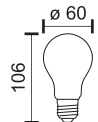

5505 ■ 2200 K

Lamp Type
E27/A60