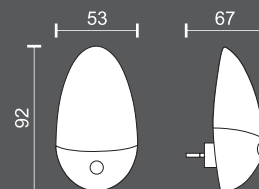

Υλικό / Material:
Πλαστικό / Plastic

0.8
Watt

5909 Kelvin 6000 K

1.6
Watt

5910 Kelvin 6000 K

1.6
Watt

5912 Kelvin 6000 K