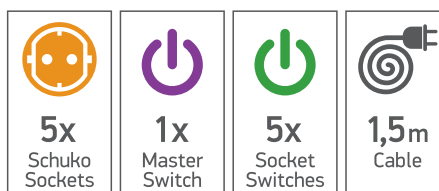

7022

3680W 250V ~ 16A
Cable H05VV-F | 3G1.5mm²
ΑΡ. ΚΑΤΑΧΩΡΗΣΗΣ
HMPP / 00988