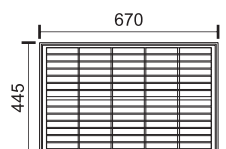

6490
6000 K

8 ώρες φόρτισης*
6-9 ώρες λειτουργίας*
Li-ion 36Ah | 18+hrs
5V | 40W

400
Watt
SMD

160°
24000 LUMEN

6618
6000 K

8 ώρες φόρτισης*
6-9 ώρες λειτουργίας*
Li-ion 48Ah | 18+hrs
5V | 48W

* Υπό συνθήκες πλήρους ηλιοφάνειας
* Υπό πλήρη φόρτιση