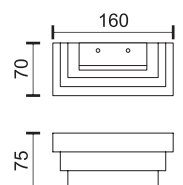

Υλικό Material	Χρώμα Color	30.000h lifetime	COB LED
Aluminium	White		

6
Watt
COB

120°
540
LUMEN

6379 3000 K

6
Watt
COB

120°
540
LUMEN

6380 3000 K

7
Watt
COB

120°
630
LUMEN

6394 3000 K

7
Watt
COB

120°
630
LUMEN

6395 3000 K