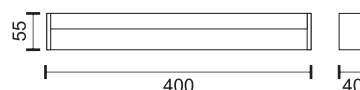

ΦΩΤΙΣΤΙΚΑ ΛΟΥΤΡΟΥ LED

LED Bathroom Lights

2024
new

CE	RoHS	A C 185-260V	Ra >80	CHIP EPISTAR	IP 44
Υλικό Material Aluminium	Χρώμα Color Silver	30.000h lifetime	SMD LED		

8
Watt
SMD

160°
800
LUMEN

6808 3000 K

8
Watt
SMD

160°
800
LUMEN

6809 4000 K

14
Watt
SMD

160°
1400
LUMEN

6810 3000 K

14
Watt
SMD

160°
1400
LUMEN

6811 4000 K