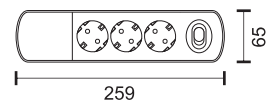

7017

max 3680W 250V ~ 16A
Cable HO5VV-F | 3G1.5mm²

ΑΡ. ΚΑΤΑΧΩΡΗΣΗΣ
HMPP / 00993

7018

max 3680W 250V ~ 16A
Cable HO5VV-F | 3G1.5mm²

ΑΡ. ΚΑΤΑΧΩΡΗΣΗΣ
HMPP / 00994