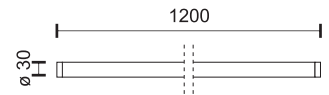

6745 4000 K

6746 6000 K

18
Watt
SMD
270°
1800
LUMEN

6747 4000 K

6748 6000 K

24
Watt
SMD
270°
2400
LUMEN

6749 4000 K

6750 6000 K