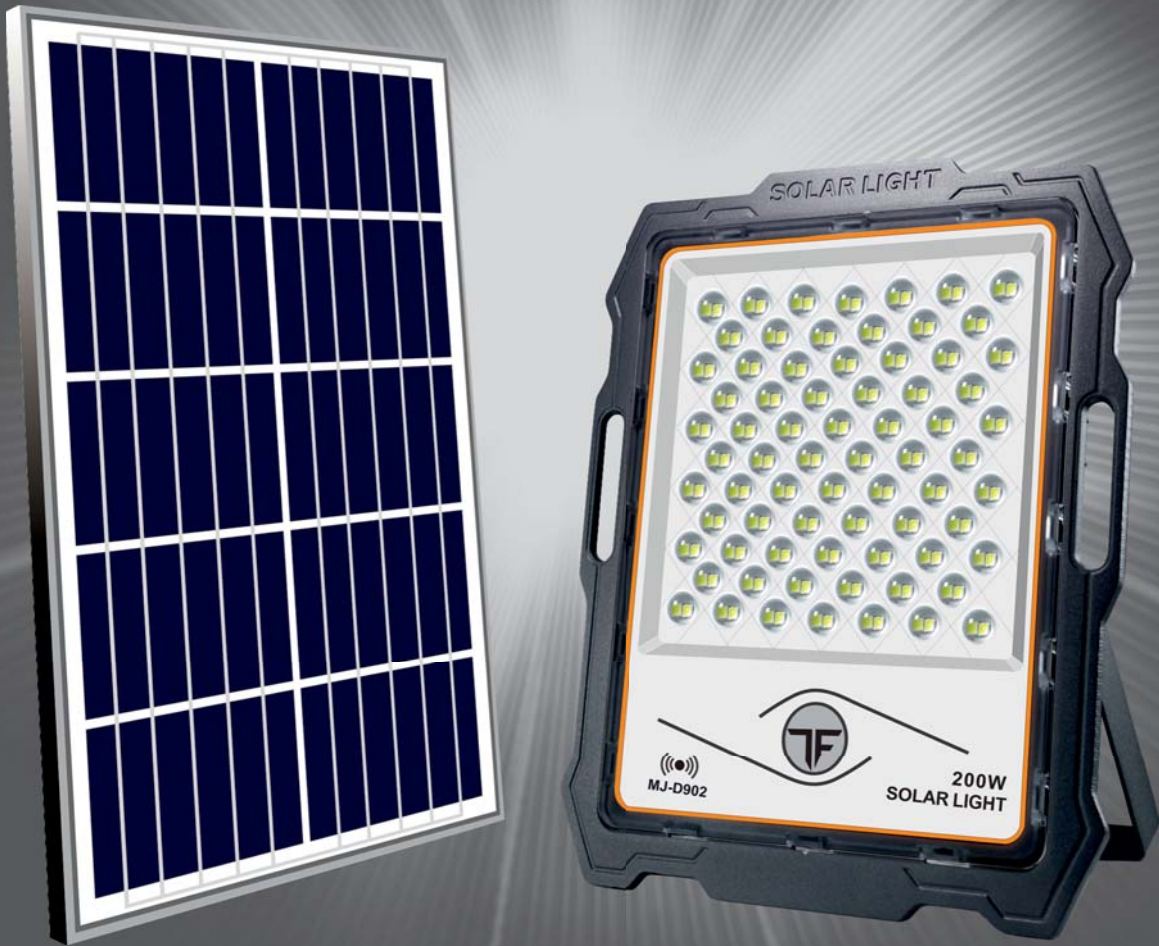

200
Watt
SMD
120°
7000 LUMEN

6612
6000 K

☀️ **6-8** ώρες φόρτισης*
🕒 **5-7** ώρες λειτουργίας*
🔋 Li-ion 3.2V | 25Ah
🏠 6V | 30W

ΗΛΙΑΚΟΙ ΠΡΟΒΟΛΕΙΣ LED ΜΕ ΑΙΣΘΗΤΗΡΑ ΚΙΝΗΣΗΣ ΚΑΙ ΦΩΤΟΣ

Solar LED Floodlights with Motion and Light Sensor

Μεγάλη ισχύς, φορητότητα και εξοικονόμηση ρεύματος

Ευελιξία

Δυνατότητα ανεξάρτητης απομακρυσμένης τοποθέτησης ηλιακού πάνελ και προβολέα.

Πολυχρησιτικότητα

Δυνατότητα επιλογής φωτεινότητας, τρόπου και χρόνου λειτουργίας.