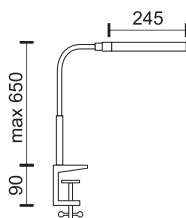

TOUCH
SWITCH

DIMMABLE
3
STEPS

Μέταλλο / Steel
Πλαστικό / ABS

10
Watt
LED
Beam 90°

Kelvin
3000 W.W.
4000 C.W.
6000 D.L.

Lumen
600