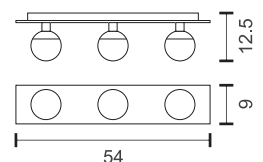

Υλικό Material	Χρώμα Color
Steel Glass	Chrome

Socket G9 	Max Watt LED 1X7W

33/1

Socket G9 	Max Watt LED 2X7W

33/2

Socket G9 	Max Watt LED 3X7W

33/3