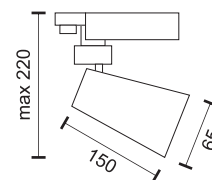

Υλικό Material	Χρώμα Color				
Aluminium	White Black	30.000h lifetime			

20
Watt
COB

38°
1600
LUMEN

Λευκό
White

6342 3000 K

6346 4000 K

20
Watt
COB

38°
1600
LUMEN

Μαύρο
Black

6347 4000 K

30
Watt
COB

38°
2400
LUMEN

Λευκό
White

6344 3000 K

6348 4000 K

30
Watt
COB

38°
2400
LUMEN

Μαύρο
Black

6345 3000 K

6349 4000 K