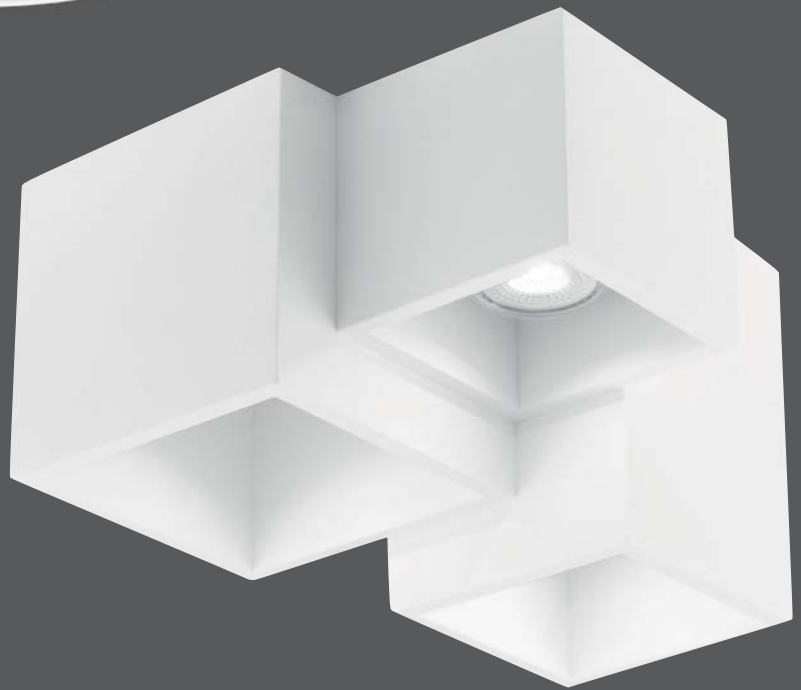

Υλικό Material	Χρώμα Color
Plaster	White

Περιλαμβάνει κεραμικό ντουί
Includes ceramic lamp holder

Αντικατάσταση λαμπτήρα
χωρίς εργαλεία