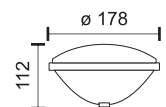

- 4107/R ■ Κόκκινο | Red
- 4107/G ■ Πράσινο | Green
- 4107/B ■ Μπλε | Blue
- 4107/Y ■ Κίτρινο | Yellow