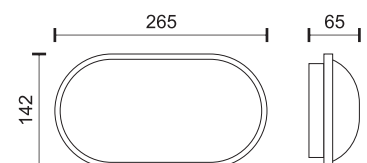

ΟΙΚΟΝΟΜΙΚΗ ΣΕΙΡΑ - Economy Line

CE	RoHS	AC 220-240V	Ra >80	CHIP EPISTAR	IP 54
Υλικό Material Plastic	Χρώμα Color White	30.000h lifetime	SMD LED		

15
Watt
SMD

120°
1125
LUMEN

7779 ■ 3000 K

7756 ■ 4000 K

20
Watt
SMD

120°
1500
LUMEN

7780 ■ 3000 K

7757 ■ 4000 K

15
Watt
SMD

120°
1125
LUMEN

7777 ■ 3000 K

7754 ■ 4000 K

20
Watt
SMD

120°
1500
LUMEN

7778 ■ 3000 K

7755 ■ 4000 K