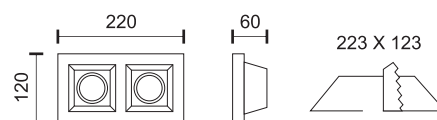

Αντικατάσταση λαμπτήρα χωρίς εργαλεία

Περιλαμβάνει κεραμικό ντουί
Includes ceramic lamp holder

Υλικό Material	Χρώμα Color	
Plaster	White	

Socket GU10 	Max Watt LED 10W

5974

Socket GU10 	Max Watt LED 10W

5633

Socket GU10 	Max Watt LED 10W

5976

Socket GU10 	Max Watt LED 10W

5631

Socket GU10 	Max Watt LED 10W

5629

Socket GU10 	Max Watt LED 10W

5630