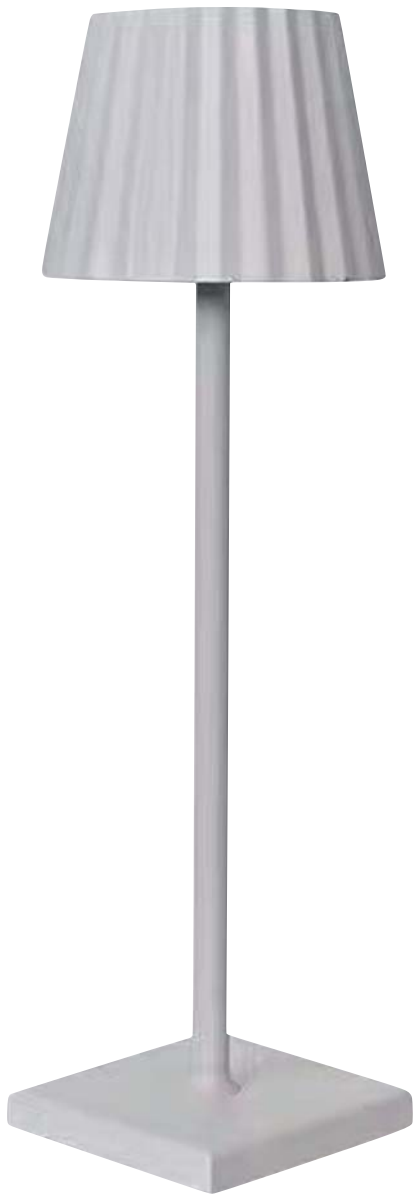

6698
Λευκό / White