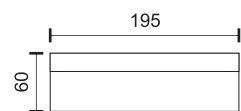

Υλικό Material	Χρώμα Color		SMD LED
Steel	Chrome	30.000h lifetime	

6
Watt
SMD

120°
 540
LUMEN

6212 4000 K

6
Watt
SMD

120°
 540
LUMEN

6215 4000 K