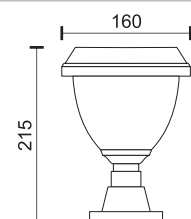

3 ΕΠΙΛΟΓΕΣ ΤΟΠΟΘΕΤΗΣΗΣ

- Απλίκια
- Ψηλό καρφωτό
- Κοντό βάση

Με Τηλεχειριστήριο

1
Watt
SMD

180°

90
LUMEN

6616

- 5** ώρες φόρτισης*
- 6-8** ώρες λειτουργίας*
- 3.2v | 2200mAh
- Panel 5.5V | 2W