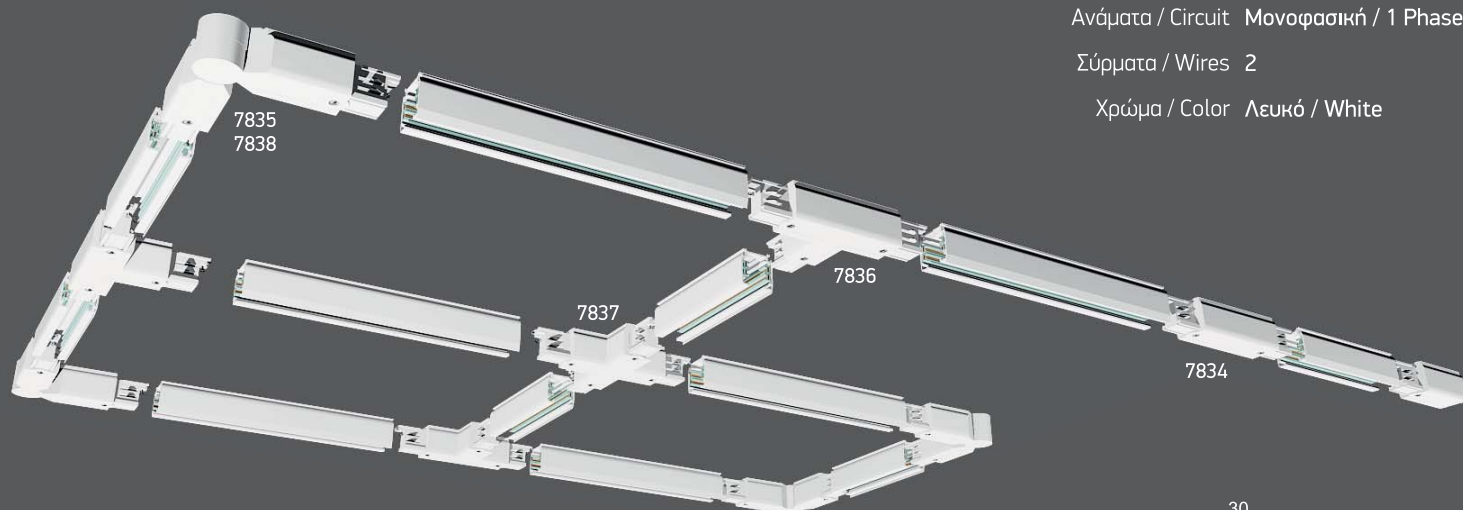

ΕΞΩΤΕΡΙΚΗ ΜΟΝΟΦΑΣΙΚΗ ΡΑΓΑ

Mounted 1 Phase Track System

Υλικό / Material Αλουμίνιο / Aluminium

Ανάματα / Circuit Μονοφασική / 1 Phase

Σύρματα / Wires 2

Χρώμα / Color Λευκό / White

7830

Ράγα 1 μέτρο
Περιλαμβάνει τερματική τάπα
και σύνδεσμο ρεύματος

7831

Ράγα 2 μέτρα
Περιλαμβάνει τερματική τάπα
και σύνδεσμο ρεύματος

7834

Σύνδεσμος ευθείας

7835

Σύνδεσμος Γωνία 90°

7836

Σύνδεσμος "T"

7837

Σύνδεσμος Σταυρός

7838

Σύνδεσμος Γωνία
Εύκαμπτη

7839

Σετ ανάρτησης