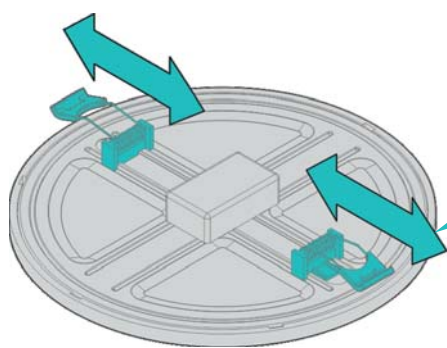

**2024
new**

Εύκολη προσαρμογή σε
υπάρχουσες οπές οποιοδήποτε
σχήματος και μεγέθους

Easily adjusts to existing ceiling
holes of any shape and size

*
Ρυθμιζόμενα άγκιστρα
Adjustable spring clips

9
Watt
SMD