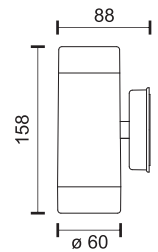

Υλικό Material	Χρώμα Color
Polycarbonate Inox Aluminium	Black Inox Silver

7745

Υλικό / Material: Polycarbonate
Χρώμα / Color: Black

7746

Υλικό / Material: Polycarbonate
Χρώμα / Color: Black

7748

Υλικό / Material: Inox
Χρώμα / Color: Inox

7747

Υλικό / Material: Inox
Χρώμα / Color: Inox

7543

Υλικό / Material: Aluminium
Χρώμα / Color: Silver

7544

Υλικό / Material: Aluminium
Χρώμα / Color: Silver