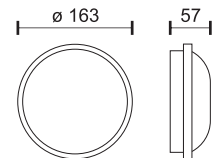

ΟΙΚΟΝΟΜΙΚΗ ΣΕΙΡΑ - Economy Line

CE	RoHS	AC 220-240V	Ra >80	CHIP EPISTAR	IP 54
Υλικό Material Plastic	Χρώμα Color White	30.000h lifetime	SMD LED		

15
Watt
SMD

120°
1125
LUMEN

7779 ■ 3000 K

7756 ■ 4000 K

20
Watt
SMD

120°
1500
LUMEN

7780 ■ 3000 K

7757 ■ 4000 K

15
Watt
SMD

120°
1125
LUMEN

7777 ■ 3000 K

7754 ■ 4000 K

20
Watt
SMD

120°
1500
LUMEN

7778 ■ 3000 K

7755 ■ 4000 K