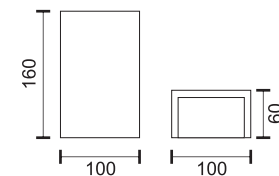

Socket G9 	Max Watt LED 10W

5977 Λευκό / White

Socket G9 	Max Watt LED 10W

5981 Χρυσό / Gold

Socket G9 	Max Watt LED 10W

5982 Ασημί / Silver