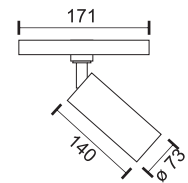

SPOT ΜΑΓΝΗΤΙΚΗΣ ΡΑΓΑΣ SLIM 48V ΛΕΥΚΑ

48V Slim Magnetic Track System White Spotlights

CE	RoHS	AC 48V	Ra >90	CHIP OSRAM	IP 20

Υλικό Material Aluminium	Χρώμα Color White	30.000h lifetime	COB LED

18
Watt
COB

30°
1800 LUMEN

OSRAM

6664 3000 K

6665 4000 K

30
Watt
COB

30°
3000 LUMEN

OSRAM

6668 3000 K

6669 4000 K

20
Watt
COB

30°
2000 LUMEN

OSRAM

6672 3000 K

6673 4000 K

6
Watt
COB

24°
600 LUMEN

OSRAM

6816 3000 K

6817 4000 K