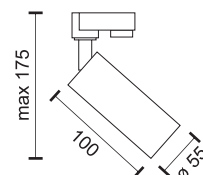

Υλικό Material	Χρώμα Color
Aluminium	White Black

Περιλαμβάνει κεραμικό ντουί
Includes ceramic lamp holder

Αντικατάσταση λαμπτήρα
χωρίς εργαλεία

Socket
GU10

Max
Watt
LED
10W

5949

Λευκό
White

Socket
GU10

Max
Watt
LED
10W

6466

Λευκό
White

Socket
GU10

Max
Watt
LED
10W

6467

Μαύρο
Black

Socket
GU10

Max
Watt
LED
10W

6468

Λευκό
White

Socket
GU10

Max
Watt
LED
10W

6469

Μαύρο
Black