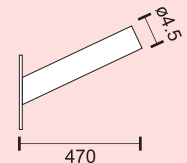

Προτείνεται η χρήση σταθεροποιητή τάσης
Voltage Stabilizer is recommended

Υλικό Material Aluminium	Χρώμα Color Graphite	50.000h lifetime	HIGH POWER LED

60
Watt
HPL

140°

8400 LUMEN

6252 ■ 5000 K

90
Watt
HPL

140°

12600 LUMEN

5869 ■ 5000 K

120
Watt
HPL

140°

16800 LUMEN

5870 ■ 5000 K

150
Watt
HPL

140°

21000 LUMEN

5871 ■ 5000 K

Μεταλλικός Βραχίονας
Steel Bracket

6554

Σταθεροποιητής Τάσης
Voltage Stabilizer
Μέχρι/up to: 200W

5872

In: 5kA
Imax: 10kA
Up: 1.1kV
Vmax: 20kV