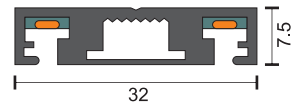

6651
Μαγνητική Ράγα Μαύρη
Μήκους 200cm

6681
200W | 48V | Τροφοδοτικό ρεύματος
Τοποθετείται στην αρχή των μαγνητικών ραγών, στο σημείο τροφοδοσίας ρεύματος.