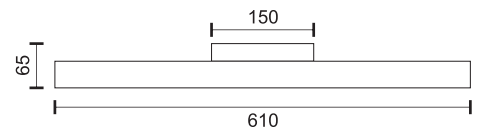

14
Watt
SMD

160°
1400
LUMEN

6797 4000 K