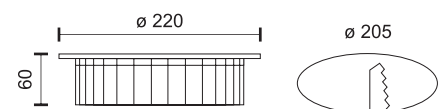

5835 3000 K
5836 4000 K
5837 6000 K