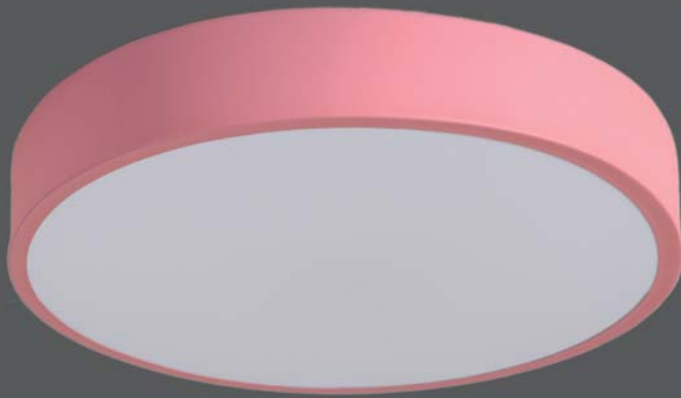

Επιλογή θερμοκρασίας
από το διακόπτη
3000-4000-6000 K

Switch Temperature Selection
3000-4000-6000 K

Φτιάξτε τον φωτισμό σας
ανάλογα με τη διάθεσή σας

και ρυθμίστε την απόχρωση
από τον διακόπτη σας...