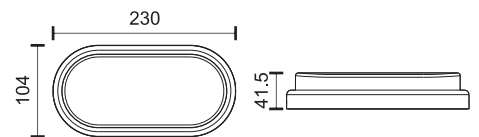

5679 ■ 4000 K

18
Watt
SMD

120°
1300
LUMEN

5680 ■ 4000 K

8
Watt
SMD

110°
480
LUMEN

5867 ■ 4000 K

12
Watt
SMD