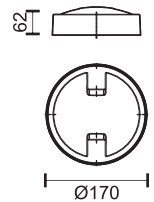

CE	RoHS	A C 220-240V	Ra >80	CHIP EPISTAR	IP 65
Υλικό Material	Χρώμα Color		SMD LED		
Plastic	White Gray	30.000h lifetime			

12
Watt
SMD

120°

840
LUMEN

7775 3000 K
Γκρι / Gray

12
Watt
SMD

120°

840
LUMEN

7776 3000 K
Γκρι / Gray