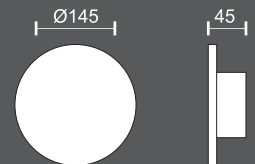

Υλικό Material	Χρώμα Color					
Aluminium	White	30.000h lifetime				

8
Watt
SMD

180°
 640
LUMEN

5886 3000 K

Περιμετρικός φωτισμός
Background Lighting

6
Watt
SMD

2X90°
 480
LUMEN

5885 3000 K