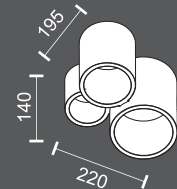

Υλικό Material	Χρώμα Color
Plaster	White

Περιλαμβάνει κεραμικό ντουί
Includes ceramic lamp holder

Αντικατάσταση λαμπτήρα
χωρίς εργαλεία

Socket GU10 	Max Watt LED 3X10W

6384

Socket GU10 	Max Watt LED 3X10W

6386