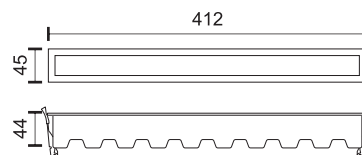

30
Watt
SMD

120°
 2400 LUMEN

5697 4000 K