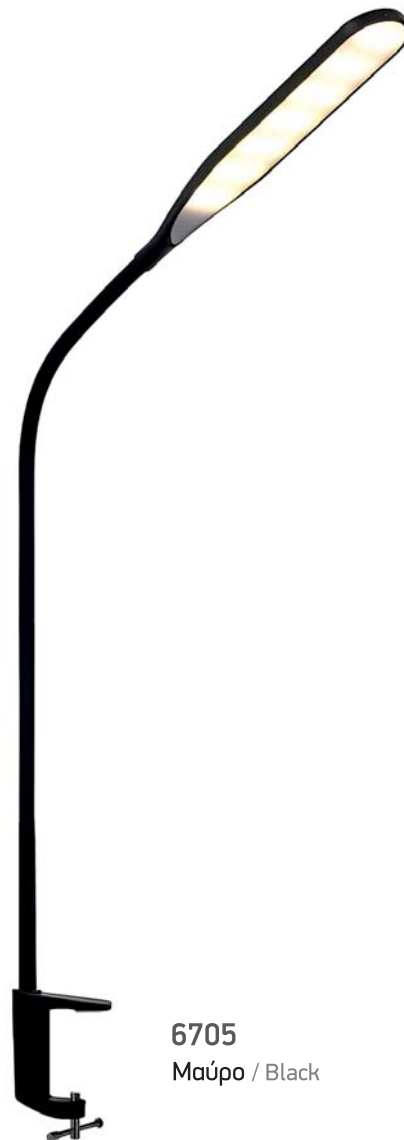

6705
Μαύρο / Black

Μέταλλο / Steel
Πλαστικό / ABS

10
Watt
LED
Beam 90°

Kelvin
3000 W.W.
4000 C.W.
6000 D.L.

Lumen
600