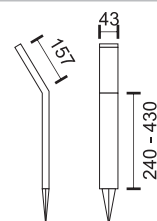

* Υπό συνθήκες πλήρους ηλιοφάνειας
* Υπό πλήρη φόρτιση