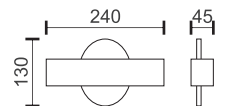

Υλικό Material	Χρώμα Color		SMD LED 			
Aluminium	White	30.000h lifetime				

7
Watt
SMD

2X90°

630
LUMEN

6397 3000 K

7
Watt
SMD

90°

560
LUMEN

5884 3000 K

4
Watt
SMD

2X90°

320
LUMEN

5890 3000 K