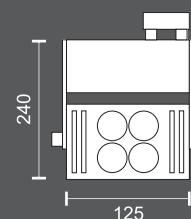

Λευκό
White

5939 4000 K