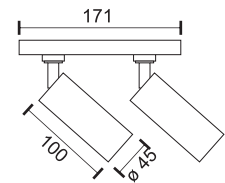

SPOT ΜΑΓΝΗΤΙΚΗΣ ΡΑΓΑΣ SLIM 48V ΛΕΥΚΑ

48V Slim Magnetic Track System White Spotlights

CE	RoHS	AC 48V	Ra >90	CHIP OSRAM	IP 20

Υλικό Material Aluminium	Χρώμα Color White	30.000h lifetime	COB LED

18
Watt
COB

30°
1800 LUMEN

OSRAM

6664 3000 K

6665 4000 K

30
Watt
COB

30°
3000 LUMEN

OSRAM

6668 3000 K

6669 4000 K

20
Watt
COB

30°
2000 LUMEN

OSRAM

6672 3000 K

6673 4000 K

6
Watt
COB

24°
600 LUMEN

OSRAM

6816 3000 K

6817 4000 K