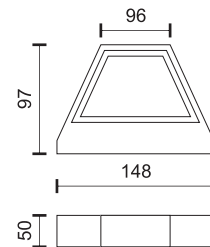

7734 ■ 3000 K
Μαύρο / Black