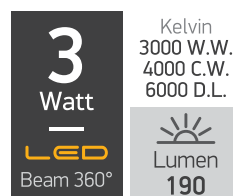

Με Τηλεχειριστήριο
With Remote Control

6432

Λευκό / White
Πλαστικό / ABS