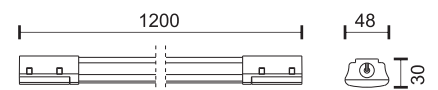

Υλικό Material	Χρώμα Color	30.000h lifetime	SMD LED
Plastic	White		

18
Watt
SMD

120°

1440
LUMEN

6357 ■ 4000 K

36
Watt
SMD

120°

2880
LUMEN

6358 ■ 4000 K

45
Watt
SMD

120°

3600
LUMEN

6359 ■ 4000 K