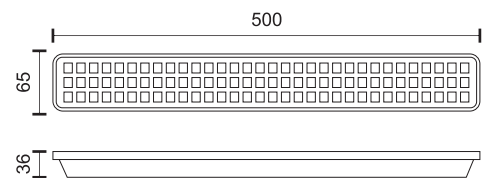

5494

■ 6000 K

Battery **Lithium**
Chips **90 pcs**
Voltage **3.7V**
Autonomy **1st level 4 hrs**
2nd level 10 hrs