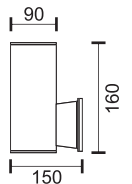

Υλικό Material	Χρώμα Color
Aluminium	Silver

Socket E27 	Max Watt LED 15W

7537

Socket E27 	Max Watt LED 15W

7539

Socket E27 	Max Watt LED 2X15W

7538