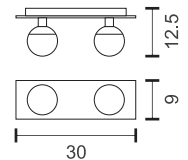

Υλικό Material	Χρώμα Color
Steel Glass	Chrome

Socket G9 	Max Watt LED 1X7W

33/1

Socket G9 	Max Watt LED 2X7W

33/2

Socket G9 	Max Watt LED 3X7W

33/3