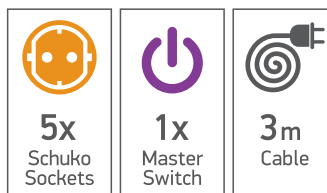

7049
White
7050
Black

max 3500W 250V ~ 16A
Cable H05VV-F | 3G1.5mm²