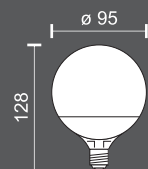

ΛΑΜΠΤΗΡΕΣ LED - SWITCH TEMPERATURE

LED Bulbs - Switch Temperature

1ο
άνοιγμα
διακόπτη

3.000K
Θερμό Λευκό

2ο
κλείσιμο - άνοιγμα
διακόπτη

4.000K
Φυσικό Λευκό

3ο
κλείσιμο - άνοιγμα
διακόπτη

6.000K
Ψυχρό Λευκό

Αντικαταστήστε τα spots οροφής σας με τα νέα SWITCH KELVIN...
και ρυθμίστε την απόχρωση από τον διακόπτη σας...

5
Watt
SMD

270°

400
LUMEN

5577

Kelvin 3000 W.W
Kelvin 4000 C.W.
Kelvin 6000 D.L.

Lamp Type
E14/C37

10
Watt
SMD

270°

800
LUMEN

5579

Kelvin 3000 W.W
Kelvin 4000 C.W.
Kelvin 6000 D.L.

Lamp Type
E27/G95