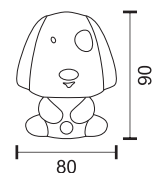

Υλικό / Material:
Πλαστικό / Plastic

1
Watt

6256

1
Watt

6257

1
Watt

6258