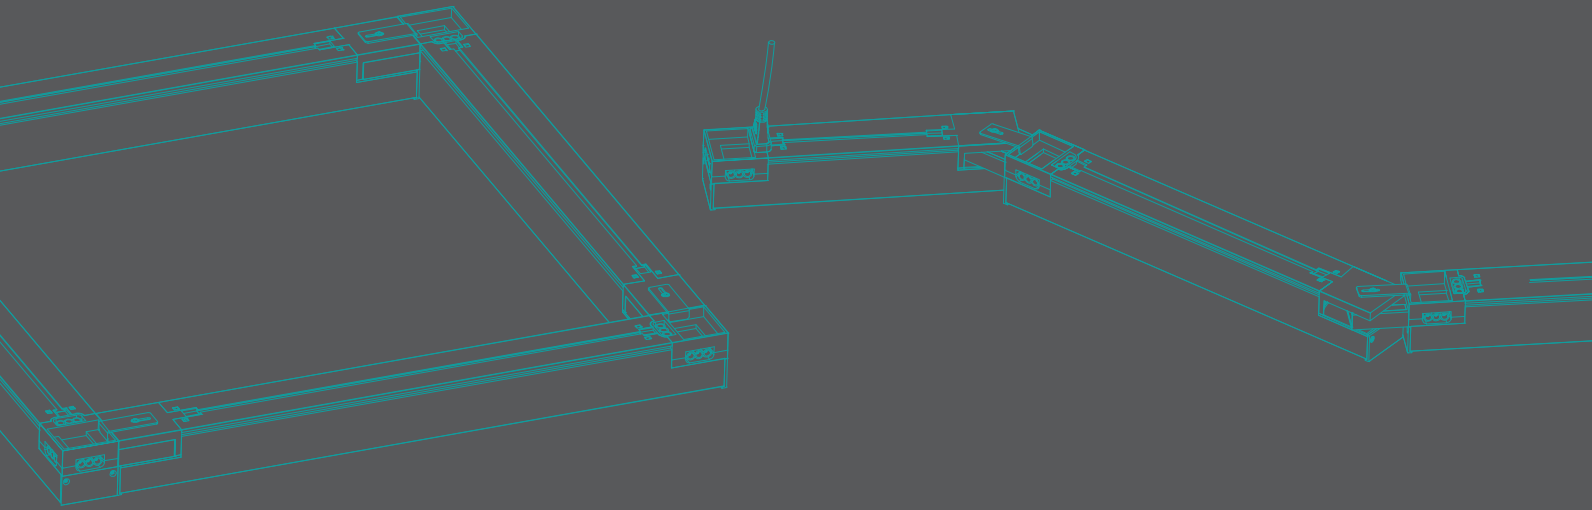

Aluminium LED Linear Lights

Τα γραμμικά φωτιστικά LED της σειράς Modular LINE ενώνονται μεταξύ τους σε οποιοδήποτε σχήμα και γωνία χάρη στον πρωτοποριακό τους σχεδιασμό.

Ανάρτηση από την οροφή
(Σετ ανάρτησης 7831)

Απευθείας στήριξη σε οροφή
(Περιλαμβάνεται στη συσκευασία)

Κάθε γραμμικό φωτιστικό LED της σειράς Modular LINE διαθέτει έναν περιστρεφόμενο σύνδεσμο στο ένα άκρο και έναν σταθερό τριών κατευθύνσεων και τροφοδοσία ρεύματος στο άλλο άκρο. Αυτός ο μοναδικός σχεδιασμός επιτρέπει στα φωτιστικά της σειράς να ενώνονται μεταξύ τους χωρίς σχεδόν κανένα κενό σε οποιοδήποτε σχήμα και γωνία επιθυμούμε.