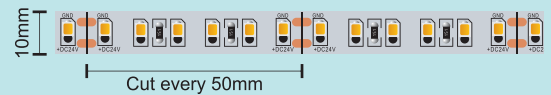

20 Watt — SMD	 1100 Lumen/m	5198 3000 K		
	120 Led pcs/m	5199 4000 K		
		5130 6000 K