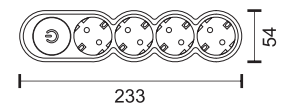

7012
White

max 3500W 250V ~ 16A
Cable HO5VV-F | 3G1.5mm²

7015
Black

ΑΡ. ΚΑΤΑΧΩΡΗΣΗΣ
HMPP / 00995

5x Schuko Sockets	1x Master Switch	1,4m Cable