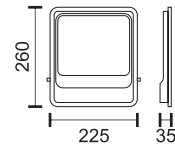

50
Watt
SMD

120°

5000
LUMEN

6728 ■ 6000 K

100
Watt
SMD

120°

10.000
LUMEN

6729 ■ 6000 K