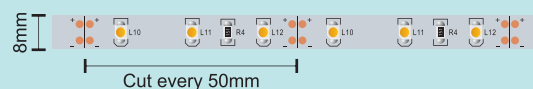

4.8
Watt
—
SMD

☀️
300
Lumen/m

60
Led pcs/m

- 5156 ■ 2700 K
- 5030 ■ 3000 K
- 5159 ■ 4000 K
- 5031 ■ 6000 K
- 5165 ■ BLUE Color