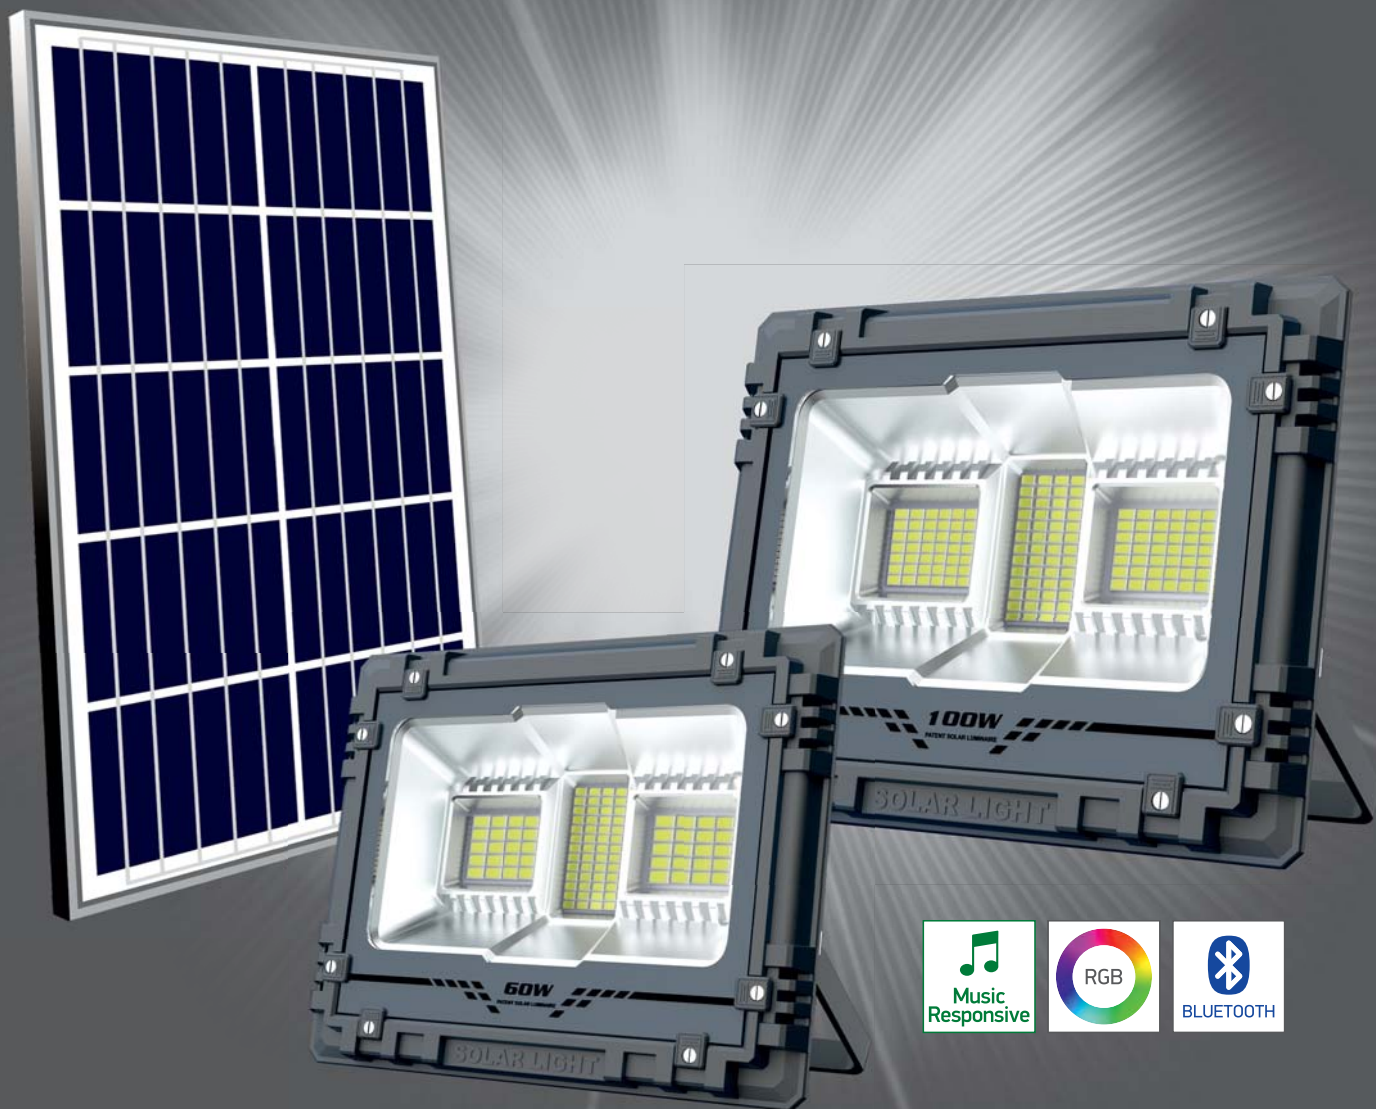

* Υπό συνθήκες πλήρους ηλιοφάνειας
* Υπό πλήρη φόρτιση

Μέγιστη ισχύς με ταυτόχρονη εξοικονόμηση ρεύματος

Ευελιξία

Δυνατότητα ανεξάρτητης απομακρυσμένης τοποθέτησης ηλιακού πάνελ και προβολέα.

Πολυχρησιτικότητα

* Υπό συνθήκες πλήρους ηλιοφάνειας
* Υπό πλήρη φόρτιση

ΗΛΙΑΚΟΙ ΠΡΟΒΟΛΕΙΣ LED RGB ΜΕ ΒΛΥΕΤΟΟΤΗ ΚΑΙ ΕΥΑΙΣΘΗΣΙΑ ΜΟΥΣΙΚΗΣ

Music Sensitive Solar LED RGB Floodlights with Bluetooth

Έλεγχος RGB φωτισμού και ανταπόκριση σε μουσική πηγή και μέσω bluetooth από Smartphone με τη χρήση του SUNK smart app