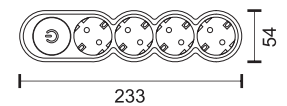

7047
White
7048
Black

max 3500W 250V ~ 16A
Cable H05VV-F | 3G1.5mm²