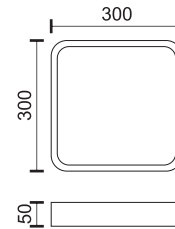

21 Watt SMD
160°
1890 LUMEN

3207 ■ 3000 K

21 Watt SMD
160°
1890 LUMEN

3208 ■ 3000 K

21 Watt SMD
160°
1890 LUMEN

3209 ■ 3000 K