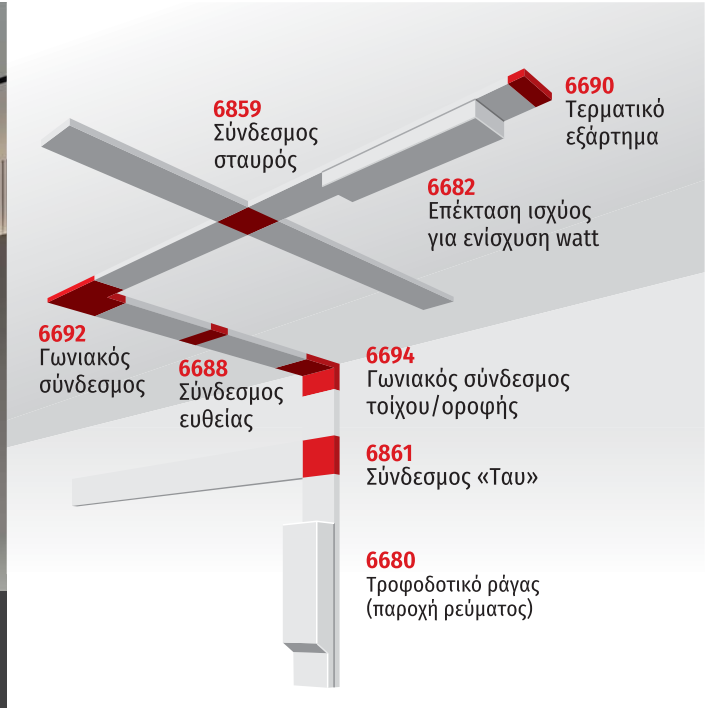

Εξαιρετικά λεπτό προφίλ 7.5mm

6648
 Μαγνητική Ράγα Λευκή
 Μήκους 100cm

6650
 Μαγνητική Ράγα Λευκή
 Μήκους 200cm

Τομή Μαγνητικής Ράγας
 (Φυσικό μέγεθος)

6680
200W | 48V | Τροφοδοτικό ρεύματος
 Τοποθετείται στην αρχή των μαγνητικών ραγών,
 στο σημείο τροφοδοσίας ρεύματος.