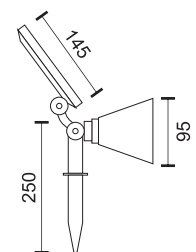

Υλικό Material	Χρώμα Color	SMD LED
ABS	Black	

4
Watt
SMD

90°

200 LUMEN

6598 3000 K

6599 6000 K

6 ώρες φόρτισης*

5-7 ώρες λειτουργίας*

Lithium

Panel 5.5V | 1.5W | 1200mAh

4
Watt
SMD

90°

200 LUMEN

6491

* Υπό συνθήκες πλήρους ηλιοφάνειας
* Υπό πλήρη φόρτιση