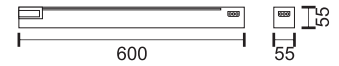

ΓΡΑΜΜΙΚΑ ΦΩΤΙΣΤΙΚΑ LED ΑΛΟΥΜΙΝΙΟΥ

Aluminium LED Linear Lights

2024
new

CE	RoHS	AC 170-265V	Ra >80	CHIP EPISTAR	IP 20

Υλικό Material	Χρώμα Color	30.000h lifetime	SMD LED
Aluminium	White		

24
Watt
SMD

120°
2400
LUMEN

6850 3000 K

6851 4000 K

50
Watt
SMD

120°
5000
LUMEN

6852 3000 K

6853 4000 K

60
Watt
SMD

120°
6000
LUMEN

6854 3000 K

6855 4000 K

6856

Σετ ανάρτησης
Suspension kit

6857

Καλώδιο τροφοδοσίας
Power Cable

1,5m
Cable
3 X 0.75