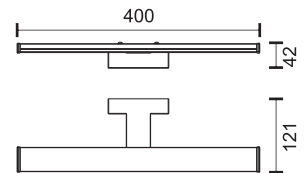

8
Watt
SMD

160°
720
LUMEN

6722 4000 K