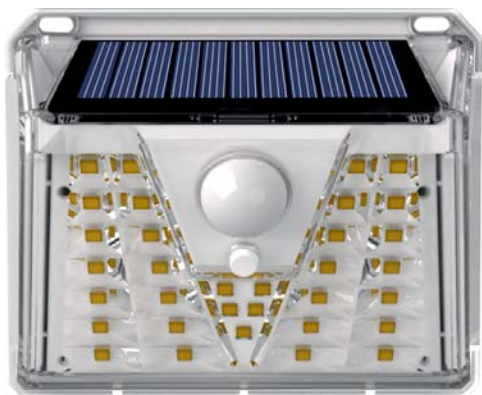

ΗΛΙΑΚΟ ΦΩΤΙΣΤΙΚΟ ΤΟΙΧΟΥ LED ΜΕ ΑΙΣΘΗΤΗΡΑ PIR

Solar LED Wall Light with PIR Sensor

Αισθητήρας PIR με αυτόματη ενεργοποίηση κίνησης και χαμηλού φωτισμού