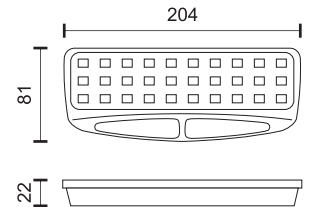

Υλικό Material	Χρώμα Color	SMD LED
Plastic	White	

TEST BUTTON
Εγκατάσταση
τοιχού ή οροφής

3
Watt
SMD

5278

■ 6000 K

Battery **Lithium**
Chips **30 pcs**
Voltage **3.7V**
Autonomy **1st level 6 hrs**
2nd level 12 hrs

6
Watt
SMD

5279

■ 6000 K

Battery **Lithium**
Chips **60 pcs**
Voltage **3.7V**
Autonomy **1st level 6 hrs**
2nd level 12 hrs

9
Watt
SMD

5494

■ 6000 K

Battery **Lithium**
Chips **90 pcs**
Voltage **3.7V**
Autonomy **1st level 4 hrs**
2nd level 10 hrs