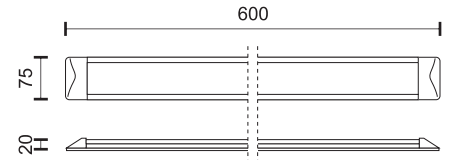

Υλικό Material	Χρώμα Color				
Aluminium	White	30.000h lifetime			

18
Watt
SMD
180°
1800 LUMEN

5404 4000 K

36
Watt
SMD
180°
3600 LUMEN

5405 4000 K

30
Watt
SMD
180°
3000 LUMEN

5640 4000 K

60
Watt
SMD
180°
6000 LUMEN

5641 4000 K