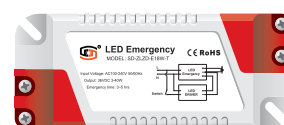

NORMAL
Λειτουργία ως φωτιστικό ON/OFF

EMERGENCY
Σε περίπτωση διακοπής το φωτιστικό συνεχίζει να λειτουργεί για 5 ώρες max

4002
3-40 W
DRIVER

LED Light 3-40W max
Input Voltage AC 100-277 V 50/60Hz
Output 9-72 VDC 3-40W
Emergency time 3-5 hrs