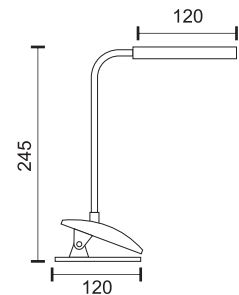

TOUCH SWITCH

7094

Λευκό / White
Πλαστικό / ABS

Li-ion
Battery 1200 mAh
5V - 1A

2
Watt
LED
Beam 90°

Kelvin
6000 D.L.

Lumen
6000