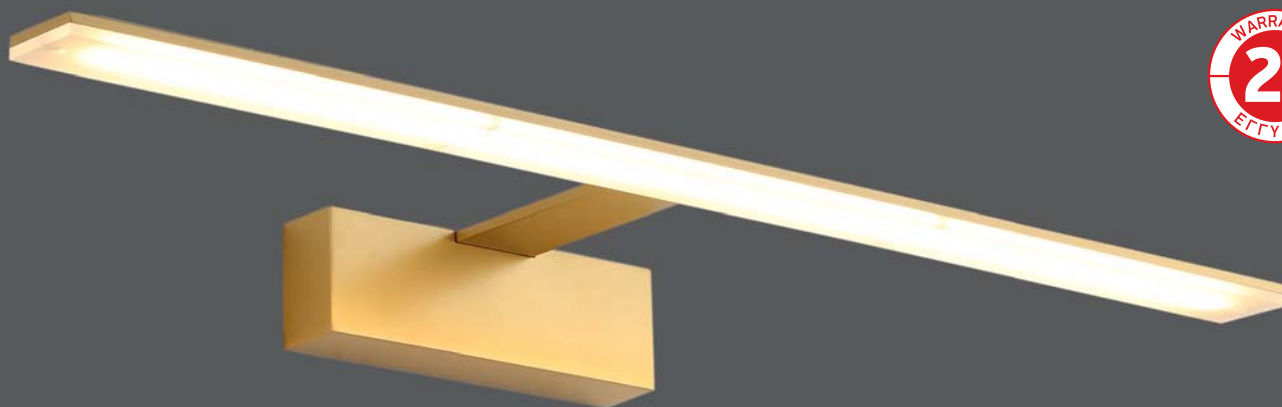

14
Watt
SMD

160°

1400
LUMEN

6513 ■ 3000 K

14
Watt
SMD

160°

1400
LUMEN

6514 ■ 4000 K