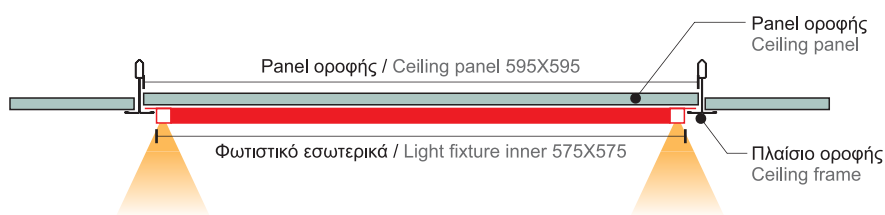

CE	RoHS	AC 185-260V	Ra >80	CHIP EPISTAR	IP 20
Υλικό Material Aluminium	Χρώμα Color White	30.000h lifetime	SMD LED		

Κρεμαστό
Με το ειδικό σετ ανάρτησης
Suspended mount

40
Watt
SMD

180°

3400
LUMEN

5813 3000 K

5814 4000 K