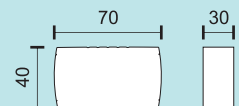

Ιδανικοί για πρατήρια καυσίμων
Ideal for gas stations

Προτείνεται η χρήση σταθεροποιητή τάσης
Voltage Stabilizer is recommended

Βαθμιδωτά Ρυθμιζόμενη Κλίση
Step Adjustable Angle

100
Watt
HPL

90°
14000
LUMEN

5833 6000 K

150
Watt
HPL

90°
21000
LUMEN

5834 6000 K

Σταθεροποιητής Τάσης
Voltage Stabilizer
Μέχρι/up to: 200W

5872

In: 5kA
Imax: 10kA
Up: 1.1kV
Vmax: 20kV