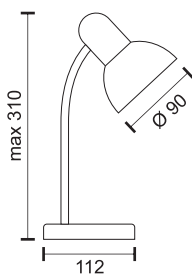

6326
Ασημί / Silver

Μέταλλο / Steel
Πλαστικό / ABS

6327
Λευκό / White

6328
Μαύρο / Black

6329
Ασημί / Silver

Μέταλλο / Steel
Πλαστικό / ABS

ΔΙΑΚΟΣΜΗΤΙΚΑ SMART ΦΩΤΙΣΤΙΚΑ

SMART DECORATIVE LIGHTS