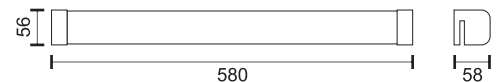

2024
new

CE	RoHS	AC 185-260V	Ra >80	CHIP EPISTAR	IP 44

Υλικό Material	Χρώμα Color	 30.000h lifetime	SMD LED
Plastic	Chrome		

Τοποθέτηση: κομπωτό σε καθρέπτη* ή βιδωτό στον τοίχο

* Για καθρέπτες έως 7mm

Installation: Attached on mirror* or wall fixed

* Mirror thickness max 7mm

10
Watt
SMD

160°
1000
LUMEN

6741 3000 K

10
Watt
SMD

160°
1000
LUMEN

6742 4000 K

15
Watt
SMD

160°
1500
LUMEN

6743 3000 K

15
Watt
SMD

160°
1500
LUMEN

6751 4000 K