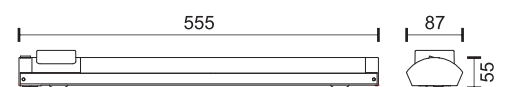

5896 4000 K

Color Silver

On/Off Switch