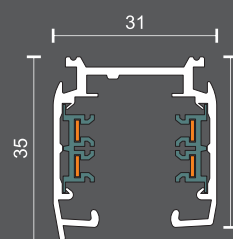

ΕΞΩΤΕΡΙΚΗ ΤΡΙΦΑΣΙΚΗ ΡΑΓΑ

Mounted 3 Phase Track System

Υλικό / Material Αλουμίνιο / Aluminium

Ανάματα / Circuit 3 Ανάματα / 3 Phase

Σύρματα / Wires 4

Χρώμα / Color Λευκό / White