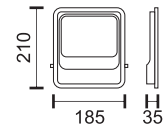

**2024
new**

Υλικό Material	Χρώμα Color		SMD LED
Aluminium	Gray	30.000h lifetime	

Απαιτείται η χρήση
σταθεροποιητή τάσης
Voltage Stabilizer
is required

50
Watt
SMD

120°

5000
LUMEN

6728 ■ 6000 K

100
Watt
SMD

120°

10.000
LUMEN

6729 ■ 6000 K

200
Watt
SMD

120°

20.000
LUMEN

6730 ■ 6000 K

300
Watt
SMD

120°

30.000
LUMEN

6731 ■ 6000 K