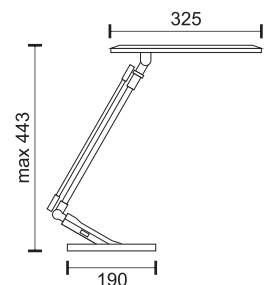

TOUCH SWITCH

7062

Ασημί / Silver
Πλαστικό / ABS

7.5 Watt — LED Beam 90°	Kelvin 4000 C.W.
	Lumen 400

4 Επιλογές Φωτισμού
Χρονοδιακόπτης /60'

6708

Ασημί / Silver
Πλαστικό / ABS

8 Watt — LED Beam 90°	Kelvin 3000 W.W. 4000 C.W. 6000 D.L.
	Lumen 640