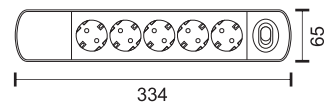

4.500
Amperes

ΠΡΟΣΤΑΣΙΑ ΥΠΕΡΤΑΣΗΣ
Overvoltage Protection

Up1.8kV(L-N,L/N-PE);
Uc255V~Uoc3kV
(L-N, L/N-PE); TYPE 3

Μέγιστο Στιγμιαίο Ρεύμα Απορρόφησης **3.000 V**
Total Leakage Current (Amperes) **13.500 (3X4.500)**

Μέγιστο Στιγμιαίο Ρεύμα Απορρόφησης **3.000 V**
Total Leakage Current (Amperes) **22.500 (5X4.500)**

7017

max 3680W 250V ~ 16A
Cable HO5VV-F | 3G1.5mm²

ΑΡ. ΚΑΤΑΧΩΡΗΣΗΣ
HMPP / 00993

7018

max 3680W 250V ~ 16A
Cable HO5VV-F | 3G1.5mm²

ΑΡ. ΚΑΤΑΧΩΡΗΣΗΣ
HMPP / 00994