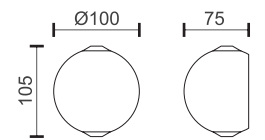

Υλικό Material Aluminium	Χρώμα Color White Black Chrome	 30.000h lifetime	 COB LED	 SMD LED		

7
Watt
COB

60°

560
LUMEN

5881 3000 K

2x3
Watt
COB

2X60°

2X240
LUMEN

5882 3000 K

7
Watt
SMD

2X90°

560
LUMEN

5879 3000 K

6
Watt
SMD

2X90°

480
LUMEN

5880 3000 K