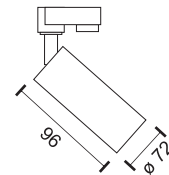

Υλικό Material	Χρώμα Color
Aluminium	White Black

Περιλαμβάνει κεραμικό ντουί
Includes ceramic lamp holder

Αντικατάσταση λαμπτήρα
χωρίς εργαλεία

Socket GU10	Max Watt LED 10W

6470

Λευκό
White

Socket GU10	Max Watt LED 10W

6471

Μαύρο
Black

Socket GU10	Max Watt LED 10W

6545

Λευκό
White

Socket GU10	Max Watt LED 10W

6546

Μαύρο
Black