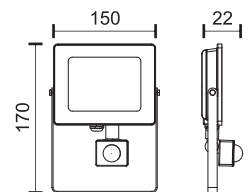

Υλικό Material	Χρώμα Color	30.000h lifetime	SMD LED
Aluminium	Black		

10
Watt
SMD

120°
800 LUMEN

6241 ■ 4000 K
6242 ■ 6000 K

30
Watt
SMD

120°
2400 LUMEN

6229 ■ 6000 K

50
Watt
SMD

120°
4000 LUMEN

6231 ■ 6000 K