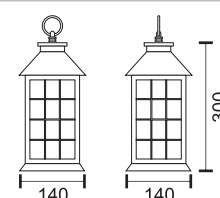

3241

Λειτουργεί με μπαταρίες
Operates on batteries
Οι μπαταρίες δεν περιλαμβάνονται
Batteries not included