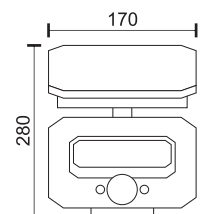

3 ΕΠΙΛΟΓΕΣ ΤΟΠΟΘΕΤΗΣΗΣ

- Κοντό καρφωτό
- Ψηλό καρφωτό
- Κοντό βάση

6635  6000 K

-  6-8 ώρες φόρτισης*
-  5-7 ώρες λειτουργίας*
-  Li-ion 3.7V 2X1800mAh
-  Panel Built-in 5.5V | 280mAh

* Υπό συνθήκες πλήρους ηλιοφάνειας
* Υπό πλήρη φόρτιση