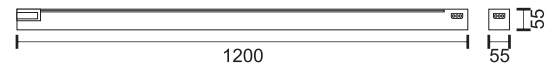

**2024
new**

Υλικό Material	Χρώμα Color	30.000h lifetime	SMD LED
Aluminium	Black		

24
Watt
SMD

120°

2400 LUMEN

6824 3000 K

6825 4000 K

50
Watt
SMD

120°

5000 LUMEN

6826 3000 K

6827 4000 K

60
Watt
SMD

120°

6000 LUMEN

6828 3000 K

6829 4000 K

6830

Σετ ανάρτησης
Suspension kit

6831

Καλώδιο τροφοδοσίας
Power Cable