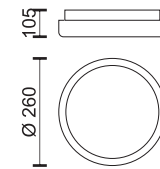

15 Watt **SMD** 140° 1275 LUMEN

3250 3000 K

15 Watt **SMD** 140° 1275 LUMEN

3252 3000 K

15 Watt **SMD** 140° 1275 LUMEN

3254 3000 K

18 Watt **SMD** 140° 1530 LUMEN

3251 3000 K

18 Watt **SMD** 140° 1530 LUMEN

3253 3000 K