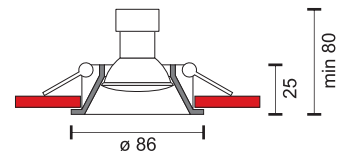

Περιλαμβάνει κεραμικό ντουί
Includes ceramic lamp holder

Αντικατάσταση λαμπτήρα χωρίς εργαλεία

Socket GU10 	Max Watt LED 10W
--	----------------------------

6523

Color White

Socket GU10 	Max Watt LED 10W
--	----------------------------