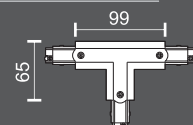

5456

Σύνδεσμος "T"