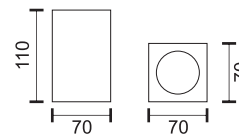

5973 Ασπρί / Silver

5666 Λευκό / White