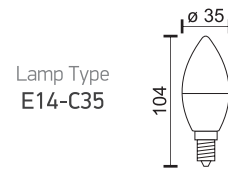

5
Watt
SMD

210°
380
LUMEN

- 5363 3000 K
- 5728 4000 K
- 5364 6000 K

7%
EXTRA
ΕΚΠΤΩΣΗ
Συσκευασία
των 100

7
Watt
SMD

210°
550
LUMEN

- 5393 3000 K
- 5514 4000 K
- 5394 6000 K

7%
EXTRA
ΕΚΠΤΩΣΗ
Συσκευασία
των 100

9
Watt
SMD

210°
720
LUMEN

- 5788 3000 K
- 5789 4000 K
- 5790 6000 K

5
Watt
SMD

210°
380
LUMEN

- 5365 3000 K
- 5721 4000 K
- 5366 6000 K

7
Watt
SMD

210°
550
LUMEN

- 5395 3000 K
- 5518 4000 K
- 5396 6000 K

7%
EXTRA
ΕΚΠΤΩΣΗ
Συσκευασία
των 100

9
Watt
SMD

210°
720
LUMEN

- 5791 3000 K
- 5792 4000 K
- 5793 6000 K