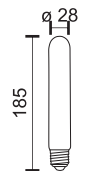

40
Watt
Edison

360°
140
LUMEN

5356 ■ 2200 K

Lamp Type
E27/G80

40
Watt
Edison

360°
140
LUMEN

5355 ■ 2200 K

Lamp Type
E27/G95