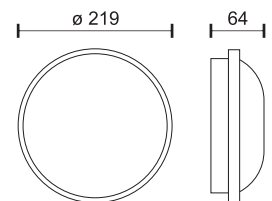

ΟΙΚΟΝΟΜΙΚΗ ΣΕΙΡΑ - Economy Line

CE	RoHS	AC 220-240V	Ra >80	CHIP EPISTAR	IP 54
Υλικό Material Plastic	Χρώμα Color White	30.000h lifetime	SMD LED		

15
Watt
SMD

120°
1125
LUMEN

7779 ■ 3000 K

7756 ■ 4000 K

20
Watt
SMD

120°
1500
LUMEN

7780 ■ 3000 K

7757 ■ 4000 K

15
Watt
SMD

120°
1125
LUMEN

7777 ■ 3000 K

7754 ■ 4000 K

20
Watt
SMD

120°
1500
LUMEN

7778 ■ 3000 K

7755 ■ 4000 K