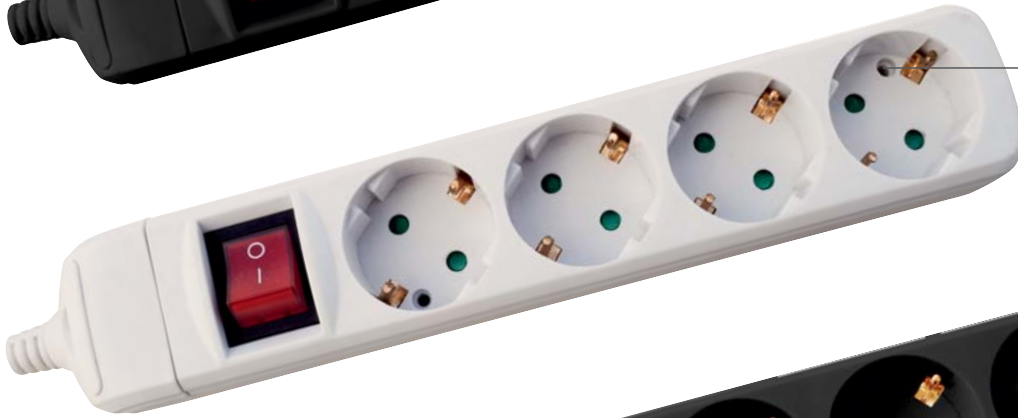

Cordless Power Strips with Power Button

Υποδοχή Βίδας για τοποθέτηση
Screw point for easy installation

Παιδική ασφάλεια
Children Security

Περιστρεφόμενο σημείο πρόσδεσης
Rotating anchor point

7030
White

7076
Black