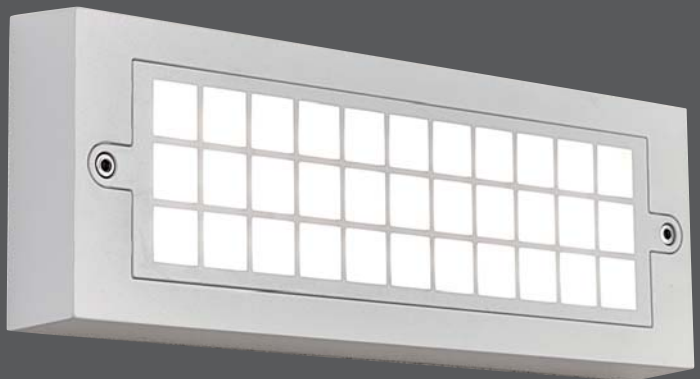

 90°

 100 LUMEN

7792  3000 K
Λευκό / White

2
Watt
SMD

 90°

 100 LUMEN

7788  3000 K
5915  4000 K

Γκρι / Gray