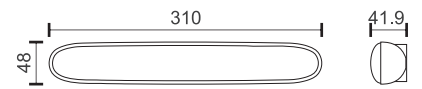

8 Watt SMD

5901
6000 K

Battery Lithium
Chips 40 pcs
Voltage 3.7 V
Autonomy 1st level 6hrs
2nd level 12hrs