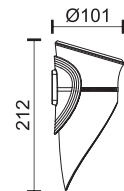

ΗΛΙΑΚΑ ΦΩΤΙΣΤΙΚΑ ΤΟΙΧΟΥ

Solar Wall Lights

2024
new

CE	RoHS	AC 220-260V	Ra >80	CHIP EPSTAR	IP 54

Υλικό Material	Χρώμα Color	30.000h lifetime	SMD LED
ABS	Black White		

2
Watt
SMD

50°

130
LUMEN

6800

3000 K
4000 K
6000 K

CCT
LED

- ☀ 5 ώρες φόρτισης*
- 🕒 5-7 ώρες λειτουργίας*
- 🔋 Lithium 1200 mAh
- 🏠 Panel Built-in 5V | 0.5W

2
Watt
SMD

180°

130
LUMEN

6801

3000 K
4000 K
6000 K

CCT
LED

- ☀ 5 ώρες φόρτισης*
- 🕒 5-7 ώρες λειτουργίας*
- 🔋 Lithium 1200 mAh
- 🏠 Panel Built-in 5V | 0.5W