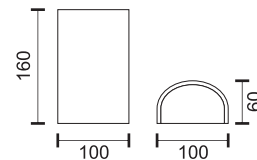

Υλικό Material	Χρώμα Color
Plaster	Gold Silver White

Περιλαμβάνει κεραμικό ντουί
Includes ceramic lamp holder

Αντικατάσταση λαμπτήρα
χωρίς εργαλεία

Socket G9 	Max Watt LED 10W

5978 Χρυσό / Gold

Socket G9 	Max Watt LED 10W

5979 Ασημί / Silver

Socket G9 	Max Watt LED 10W

5977 Λευκό / White

Socket G9 	Max Watt LED 10W

5981 Χρυσό / Gold

Socket G9 	Max Watt LED 10W

5982 Ασημί / Silver

Socket G9 	Max Watt LED 10W

5980 Λευκό / White