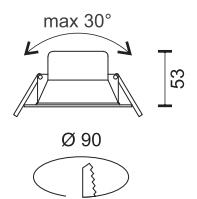

*
Διακόπτης Επιλογής
Θερμοκρασίας Kelvin
Kelvin Switch

CE	RoHS	AC 220-240V	Ra > 80	CHIP EPSTAR	IP 44

Υλικό Material	Χρώμα Color	30.000h lifetime	SMD LED
Plastic	White		

CCT Colour Changing Technology

Τα φωτιστικά CCT σας δίνουν τη δυνατότητα επιλογής θερμοκρασίας χρώματος, από θερμό απαλό έως ψυχρό εργασίας.

CCT Lights give you a choice of color temperature, from soft warm to cold working light.

7
Watt
SMD

60°
500
LUMEN

6444

3000-4000-6000 K

CCT
LED

12
Watt
SMD

60°
830
LUMEN

6445

3000-4000-6000 K

CCT
LED

7
Watt
SMD

60°
500
LUMEN

6447

3000-4000-6000 K

CCT
LED

12
Watt
SMD

60°
830
LUMEN

6448

3000-4000-6000 K

CCT
LED