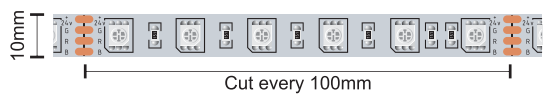

14.4
Watt
—
RGB

930
Lumen/m

60
Led pcs/m

- 5131