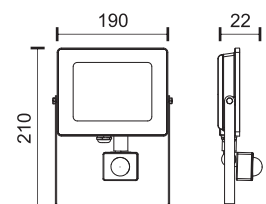

Υλικό Material	Χρώμα Color	30.000h lifetime	SMD LED
Aluminium	Black		

10
Watt
SMD

120°
800 LUMEN

6241 ■ 4000 K
6242 ■ 6000 K

30
Watt
SMD

120°
2400 LUMEN

6229 ■ 6000 K

50
Watt
SMD

120°
4000 LUMEN

6231 ■ 6000 K