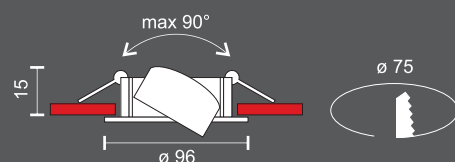

30
Watt
COB

60°
2850
LUMEN

5991 ■ 4000 K

10
Watt
COB

60°
950
LUMEN

5989 ■ 4000 K

CE	RoHS	A C 185-280V	Ra >80	CHIP EPISTAR	IP 20
----	------	-----------------	--------	-----------------	----------

Υλικό Material	Χρώμα Color	30.000h lifetime	SMD LED
Aluminium	White		