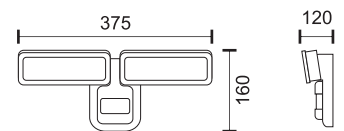

Υλικό Material Plastic	Χρώμα Color Black	 30.000h lifetime	SMD LED 	

MOTION SENSOR

Στεγανό
Waterproof

WARRANTY
2 YEAR
ΕΓΓΥΗΣΗ

16
Watt
SMD

120°

700 LUMEN

5602 ■ 6000 K

Auto Stop 60sec
Motion Sensor 10m

A C
220-240V

27
Watt
SMD

120°

1300 LUMEN

5603 ■ 6000 K

Chips **144 pcs**
Auto Stop 60sec
Motion Sensor 10m

A C
220-240V

Socket
E27

Max Watt LED
2X18W

5607
Λευκό / White

Auto Stop 5sec - 8min
Motion Sensor 2 - 12m
Detection Range 120°
Install. Height 1,8 - 2,5m

A C
185-260V

Socket
E27

Max Watt LED
2X18W

5608
Μαύρο / Black

Οι λάμπες δεν περιλαμβάνονται
Lamps not included