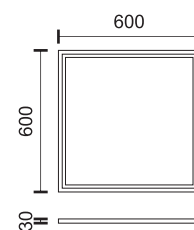

580X580

40
Watt
SMD

140°
4000
LUMEN

6403 ■ 4000 K

6404 ■ 6000 K