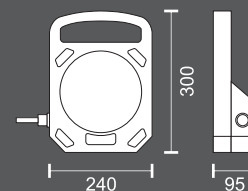

Πρίζες / Sockets: 2X16A
Με καλώδιο / With cable

30
Watt
SMD

130°

2400
LUMEN

6266 ■ 6000 K

Υλικό / Material
Αλουμίνιο / Aluminium

Με καλώδιο / With cable

Χρώμα Color		
Yellow	30.000h lifetime	COB LED