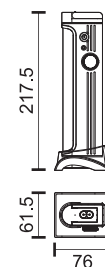

5819

Λευκό / White
Πλαστικό / ABS

Battery 4V Lithium

Περιλαμβάνει Φορτιστή
Battery Charger Included