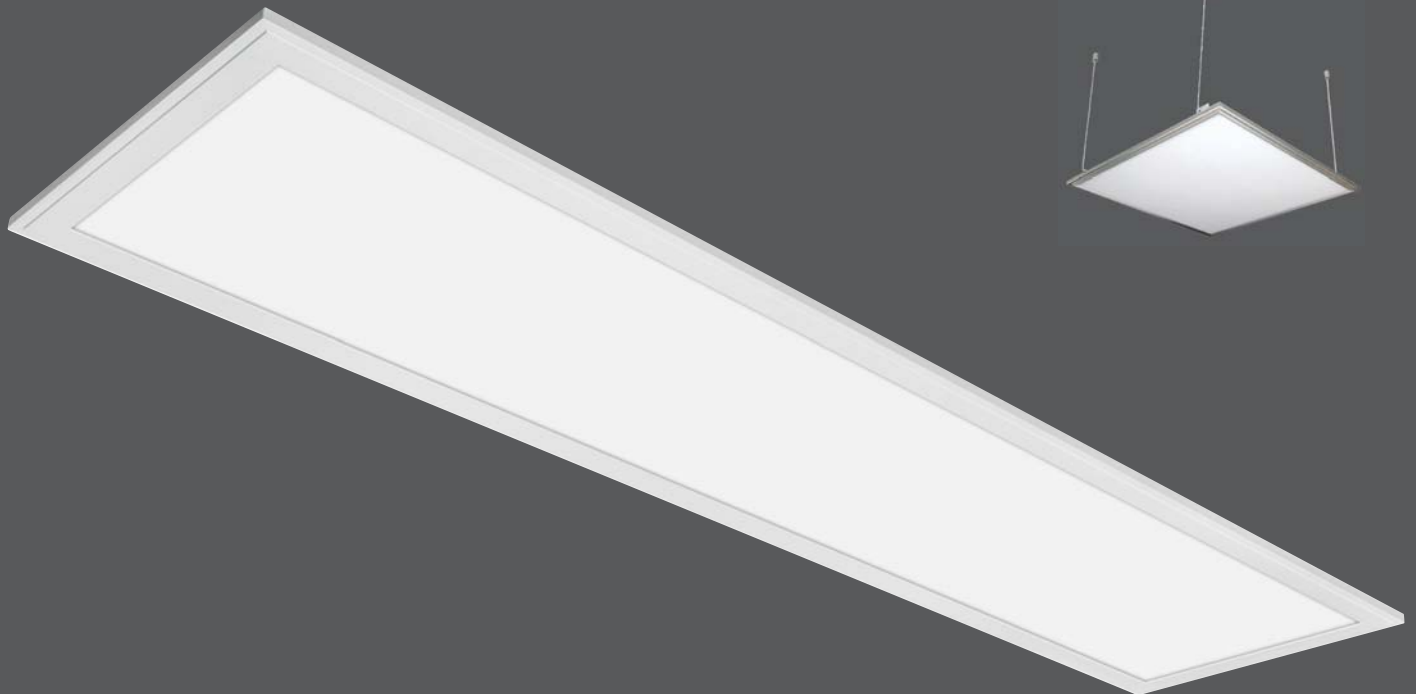

MINERAL FIBER SUSPENDED
CEILING LED PANELS

Τοποθέτηση σε απλή οροφή
με ειδικό πλαίσιο

Surface mount option with suitable frame

Ανάρτηση από οροφή
με κιτ ανάρτησης

Ceiling suspension option with suitable set