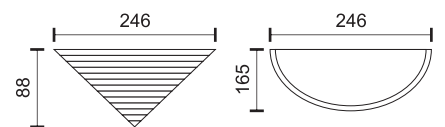

Socket G9	Max Watt LED
	10W

6408