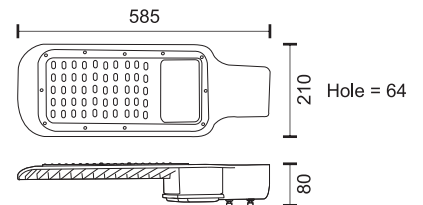

150
Watt
HPL

140°

16500 LUMEN

6519 4000 K
5689 6000 K