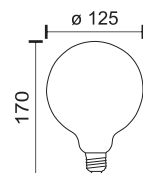

Υλικό Material	Χρώμα Color	2.500h lifetime
	Glass	Bronze	

40
Watt
Edison

360°
140
LUMEN

5352 ■ 2200 K

Lamp Type
E14/C35

40
Watt
Edison

360°
140
LUMEN

5351 ■ 2200 K

Lamp Type
E27/A60

40
Watt
Edison

360°
140
LUMEN

5353 ■ 2200 K

Lamp Type
E27/ST64

40
Watt
Edison

360°
140
LUMEN

5354 ■ 2200 K

Lamp Type
E27/T28

40
Watt
Edison

360°
140
LUMEN

5356 ■ 2200 K

Lamp Type
E27/G80

40
Watt
Edison

360°
140
LUMEN

5355 ■ 2200 K

Lamp Type
E27/G95

60
Watt
Edison

360°
210
LUMEN

5357 ■ 2200 K

Lamp Type
E27/G125