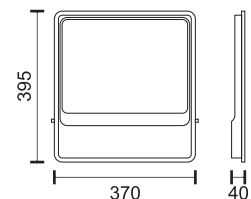

**2024
new**

Υλικό Material	Χρώμα Color		SMD LED
Aluminium	Gray	30.000h lifetime	

Απαιτείται η χρήση
σταθεροποιητή τάσης
Voltage Stabilizer
is required

50
Watt
SMD

120°

5000
LUMEN

6728 ■ 6000 K

100
Watt
SMD

120°

10.000
LUMEN

6729 ■ 6000 K

200
Watt
SMD

120°

20.000
LUMEN

6730 ■ 6000 K

300
Watt
SMD

120°

30.000
LUMEN

6731 ■ 6000 K