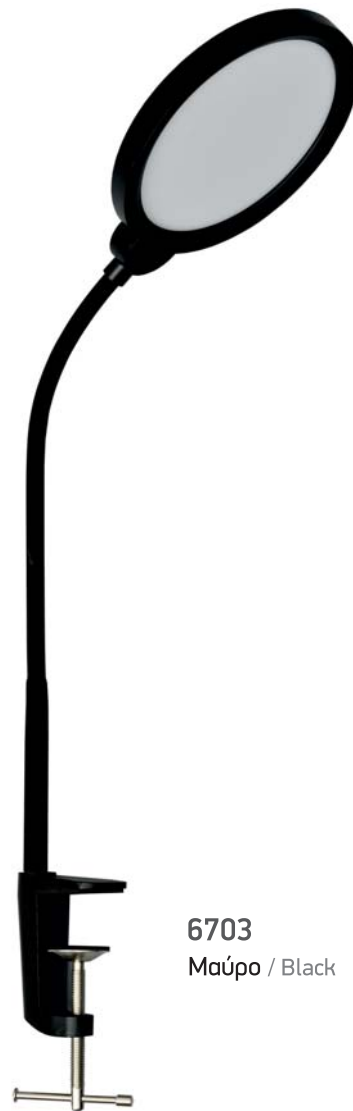

6706
Λευκό / White

6707
Μαύρο / Black

Πλαστικό / ABS

TOUCH
SWITCH

DIMMABLE
3
STEPS

6702
Λευκό / White

6703
Μαύρο / Black

Πλαστικό / ABS