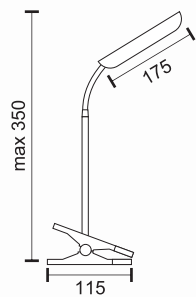

Μέταλλο / Steel
Πλαστικό / ABS

5
Watt
LED
Beam 90°

Kelvin
4000 C.W.
Lumen
320