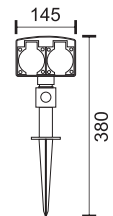

7023

3500W 250V ~ 16A
Cable H-5RR-F | 3G1.5mm²

ΑΡ. ΚΑΤΑΧΩΡΗΣΗΣ
HMPP / 00927

7027

Κουτί στεγάνωσης
σύνδεσης Φίς

Waterproof Plug
Connection Box