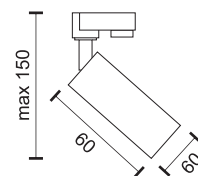

Υλικό Material	Χρώμα Color
Aluminium	White Black

Περιλαμβάνει κεραμικό ντουί
Includes ceramic lamp holder

Αντικατάσταση λαμπτήρα
χωρίς εργαλεία

Socket GU10 	Max Watt LED 10W

6543

Λευκό
White

Socket GU10 	Max Watt LED 10W

6544

Μαύρο
Black

Socket GU10 	Max Watt LED 10W

7850

Λευκό
White

Socket GU10 	Max Watt LED 10W

7851

Μαύρο
Black