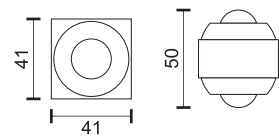

2
Watt
COB

60°

200
LUMEN

6769 3000 K