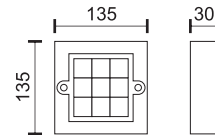

6
Watt
SMD

140°
330
LUMEN

7809 ■ 3000 K
Λευκό / White

6
Watt
SMD

140°
250
LUMEN

7810 ■ 3000 K
Μαύρο / Black

6
Watt
SMD

140°
250
LUMEN