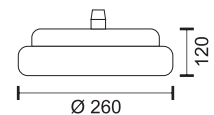

2024
new

Βιδώνεται σε κοινό ντουί λάμπας E27

Mounted on common E27 socket

Περιλαμβάνει τηλεχειριστήριο

Remote Control Included

AC
85-265V

Χρήση επιτραπέζια ή με clip

Table or clip mounted

Περιλαμβάνει καλώδιο φόρτισης

Charging cable included

Περιλαμβάνει 1 μπαταρία

1 Battery included

30
Watt
SMD
Socket
E27

6783

3000 K
4000 K
6000 K

CCT
LED

Speed 3 Ταχύτητες

2
Watt
SMD

3276

Battery 1200 mAh

Speed 3 Ταχύτητες