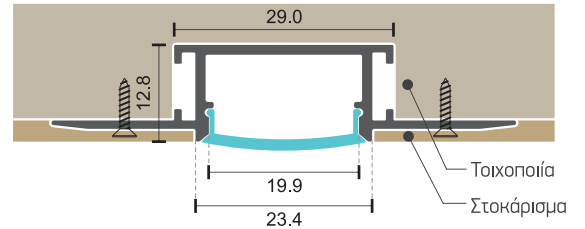

Υλικό Material	Χρώμα Color
Aluminium	Natural

6761

Χωνευτό Γραμμικό Προφίλ Αλουμινίου
Κάλυμμα Γαλακτερό Π्लाστικό

Recessed Linear LED Stripe
Aluminium Profile
Milky Plastic Cover

Μήκος 2m / Length 2m

* Φυσικό Μέγεθος / Actual Size