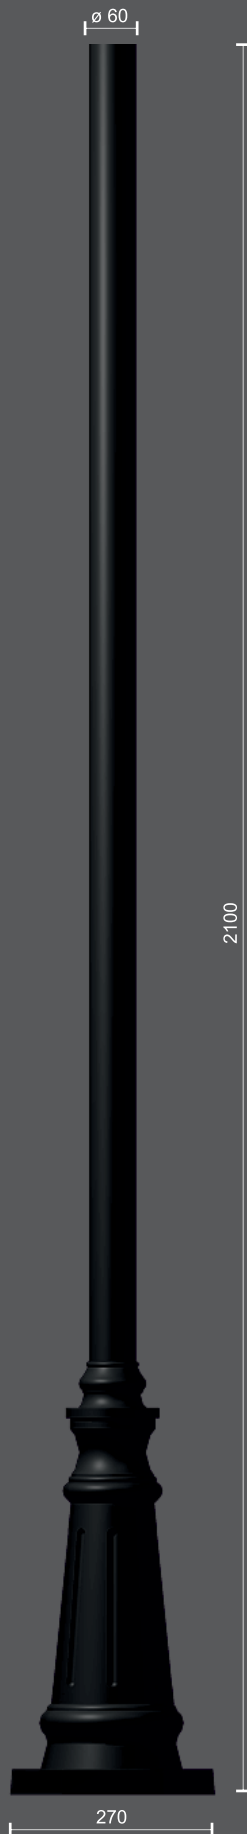

ΧΡΩΜΑΤΑ / Colors

1

Μαύρο
Black

3

Μαύρο/Χρυσό
Black/Gold

7801P

Περιλαμβάνεται
ΚΙΤ τοποθέτησης
Installation KIT included