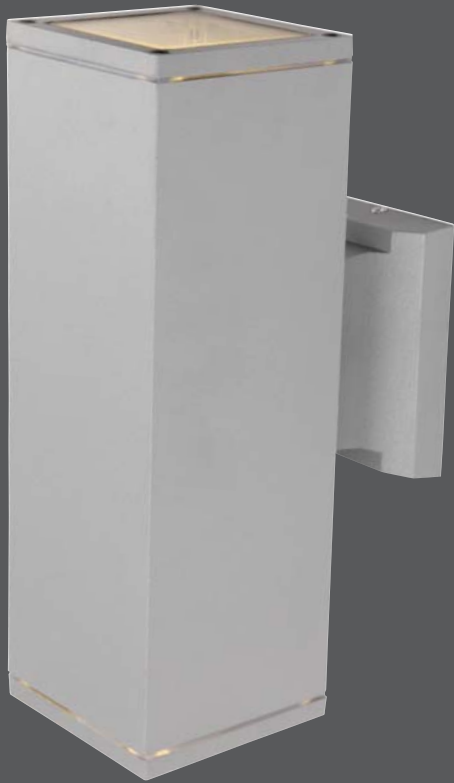

7747

 Υλικό / Material: Inox
 Χρώμα / Color: Inox

7543

 Υλικό / Material: Aluminium
 Χρώμα / Color: Silver

7544

 Υλικό / Material: Aluminium
 Χρώμα / Color: Silver

ΑΠΛΙΚΕΣ ΕΞΩΤΕΡΙΚΟΥ ΧΩΡΟΥ ΜΕ ΝΤΟΥΥΙ

Outdoor Wall Lights with Socket