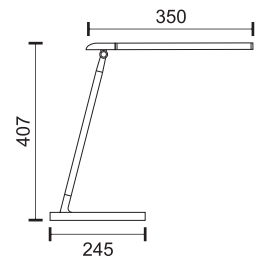

4 Επιλογές Φωτισμού
Χρονοδιακόπτης /60'

6708

Ασημί / Silver
Πλαστικό / ABS

8 Watt — LED Beam 90°	Kelvin 3000 W.W. 4000 C.W. 6000 D.L.
	Lumen 640