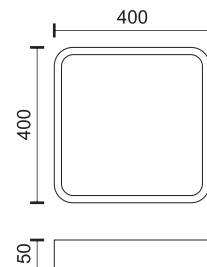

32 Watt SMD
160°
3200 LUMEN

3210 ■ 3000 K

32 Watt SMD
160°
3200 LUMEN

3211 ■ 3000 K

32 Watt SMD
160°
3200 LUMEN

3212 ■ 3000 K