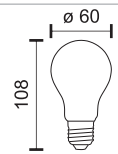

Υλικό Material	Χρώμα Color	2.500h lifetime
	Glass	Bronze	

40
Watt
Edison

360°
140
LUMEN

5352 ■ 2200 K

Lamp Type
E14/C35

40
Watt
Edison

360°
140
LUMEN

5351 ■ 2200 K

Lamp Type
E27/A60

40
Watt
Edison

360°
140
LUMEN

5353 ■ 2200 K

Lamp Type
E27/ST64

40
Watt
Edison

360°
140
LUMEN

5354 ■ 2200 K

Lamp Type
E27/T28

40
Watt
Edison

360°
140
LUMEN

5356 ■ 2200 K

Lamp Type
E27/G80

40
Watt
Edison

360°
140
LUMEN

5355 ■ 2200 K

Lamp Type
E27/G95

60
Watt
Edison

360°
210
LUMEN

5357 ■ 2200 K

Lamp Type
E27/G125