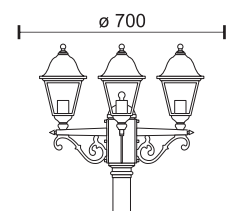

7300 K2

Socket
E27

Max Watt LED
3X18W

7300 K3

ΠΑΡΑΔΟΣΙΑΚΑ ΦΑΝΑΡΑΚΙΑ ΤΟΙΧΟΥ

Traditional Wall Lanterns

ΧΡΩΜΑΤΑ / Colors

- 1 Μαύρο Black
- 2 Λευκό White
- 3 Μαύρο/Χρυσό Black/Gold
- 6 Λευκό/Χρυσό White/Gold