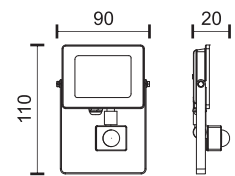

Υλικό Material	Χρώμα Color	30.000h lifetime	SMD LED
Aluminium	Black		

10
Watt
SMD

120°
800 LUMEN

6241 ■ 4000 K
6242 ■ 6000 K

30
Watt
SMD

120°
2400 LUMEN

6229 ■ 6000 K

50
Watt
SMD

120°
4000 LUMEN

6231 ■ 6000 K