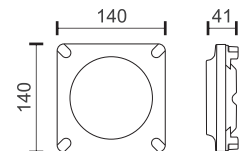

CE	RoHS	A C 220-240V	Ra >80	CHIP EPISTAR	IP 54
Υλικό Material	Χρώμα Color	30.000h lifetime		SMD LED	
Plastic	White				

12
Watt
SMD

120°
850
LUMEN

5679 ■ 4000 K

18
Watt
SMD

120°
1300
LUMEN

5680 ■ 4000 K

8
Watt
SMD

110°
480
LUMEN

5867 ■ 4000 K

12
Watt
SMD

110°
840
LUMEN

5868 ■ 4000 K