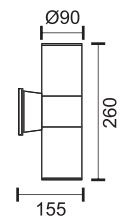

7543

Υλικό / Material: Aluminium
Χρώμα / Color: Silver