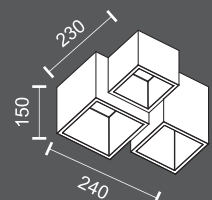

Υλικό Material	Χρώμα Color
Plaster	White

Περιλαμβάνει κεραμικό ντουί
Includes ceramic lamp holder

Αντικατάσταση λαμπτήρα
χωρίς εργαλεία

Socket GU10 	Max Watt LED 3X10W

6384

Socket GU10 	Max Watt LED 3X10W

6386