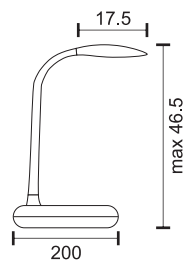

6706
Λευκό / White

6707
Μαύρο / Black

Πλαστικό / ABS

TOUCH
SWITCH

DIMMABLE
3
STEPS

6702
Λευκό / White

6703
Μαύρο / Black

Πλαστικό / ABS