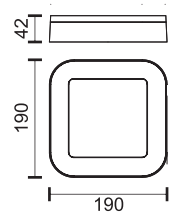

CE	RoHS	A C 220-240V	Ra >80	CHIP EPISTAR	IP 65
Υλικό Material Plastic	Χρώμα Color Black	30.000h lifetime	SMD LED		

15
Watt
SMD

120°
1000
LUMEN

7772 ■ 3000 K

15
Watt
SMD

120°
1000
LUMEN

7773 ■ 3000 K

11
Watt
SMD

120°
700
LUMEN

7774 ■ 3000 K