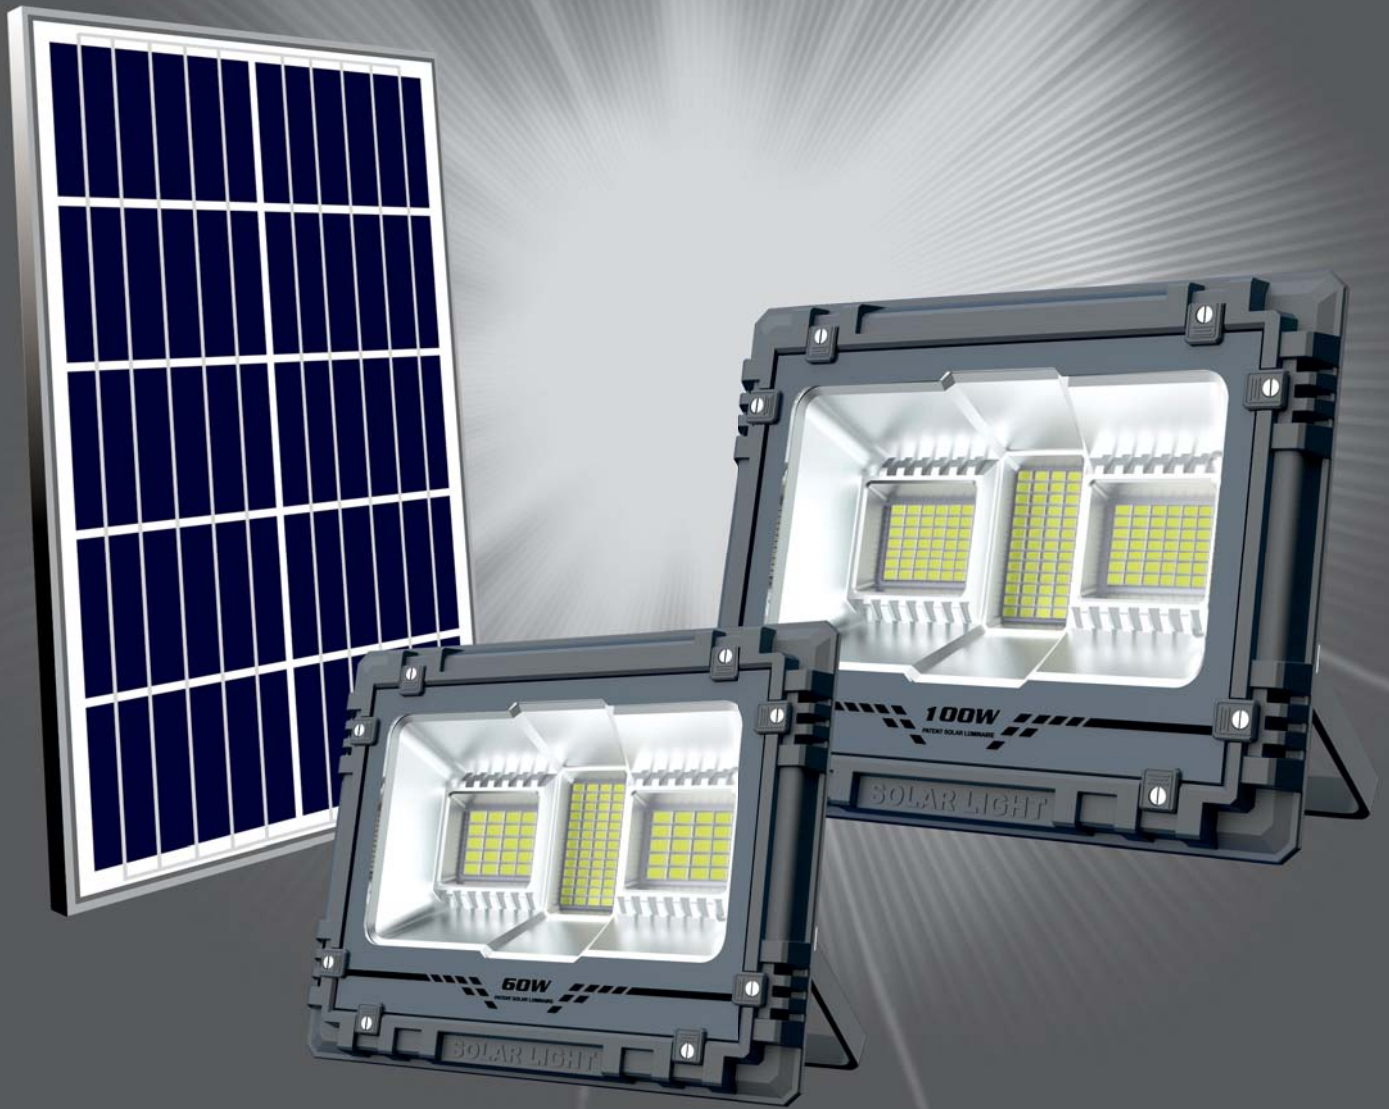

Μεγάλη ισχύς με ταυτόχρονη εξοικονόμηση ρεύματος

Ευελιξία

Δυνατότητα ανεξάρτητης απομακρυσμένης τοποθέτησης ηλιακού πάνελ και προβολέα.

Πολυχρησιτικότητα

Δυνατότητα επιλογής φωτεινότητας, τρόπου και χρόνου λειτουργίας.

* Υπό συνθήκες πλήρους ηλιοφάνειας
* Υπό πλήρη φόρτιση

Μέγιστη ισχύς με ταυτόχρονη εξοικονόμηση ρεύματος

Ευελιξία

Δυνατότητα ανεξάρτητης απομακρυσμένης τοποθέτησης ηλιακού πάνελ και προβολέα.

Πολυχρησιτικότητα