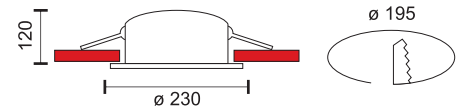

Υλικό Material	Χρώμα Color				
Aluminium	White	30.000h lifetime			

> 3m
Κατάλληλα για μεγάλα ύψη οροφής
Suitable for high ceilings

60
Watt
COB

120°
6000
LUMEN

5995 4000 K

30
Watt
COB

110°
3900
LUMEN

5835 3000 K
5836 4000 K
5837 6000 K

10
Watt
COB

120°
1000
LUMEN

5994 4000 K