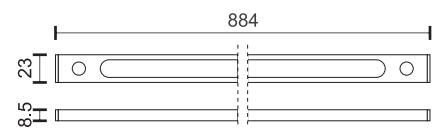

ΓΡΑΜΜΙΚΑ ΦΩΤΙΣΤΙΚΑ LED SLIM

Slim Integrated Tube LED Lights

CE	RoHS	A C 220-240V	Ra >80	CHIP EPISTAR	IP 20
Υλικό Material	Χρώμα Color	30.000h lifetime		SMD LED	
Steel	White				

4
Watt
SMD

140°
320
LUMEN

6001 4000 K

8
Watt
SMD

140°
640
LUMEN

6002 4000 K

12
Watt
SMD

140°
960
LUMEN

6003 4000 K