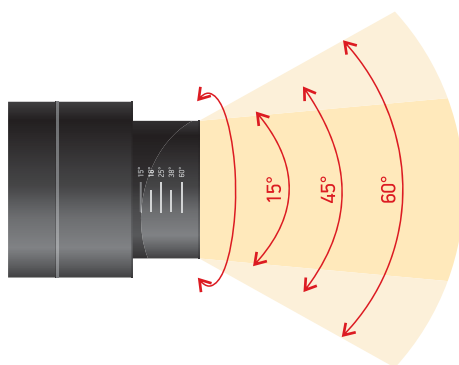

ΡΥΘΜΙΖΟΜΕΝΗ ΔΕΣΜΗ

 Περιτροφικά ρυθμιζόμενη
 δέσμη από 15° έως 60°

30
Watt
COB

15°-60°
2400
LUMEN

 Μαύρο
 Black **5944** 3000 K

30
Watt
COB

15°-60°
2400
LUMEN

 Λευκό
 White **5945** 4000 K