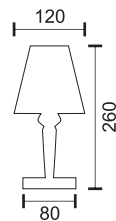

TOUCH SWITCH

7097

Διάφανο / Transparent
Plexiglass

2
Watt
—
LED
Beam 360°

Kelvin
3000 W.W.
4000 C.W.
6000 D.L.

Lumen
200

7098

Διάφανο / Transparent
Plexiglass