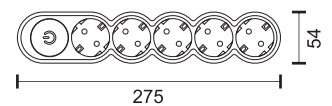

7049
White
7050
Black

max 3500W 250V ~ 16A
Cable H05VV-F | 3G1.5mm²