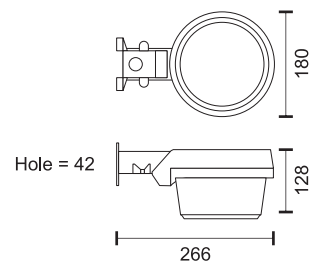

Σταθεροποιητής Τάσης
Voltage Stabilizer
Μέχρι/up to: 200W

5872

In: 5kA
Imax: 10kA
Up: 1.1kV
Vmax: 20kV