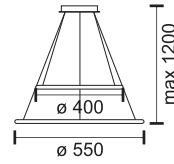

3182

Καφέ / Brown

60 Watt SMD	360°
	5700 LUMEN

Kelvin 3000 K