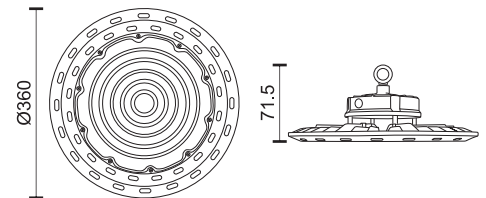

200
Watt
HPL
120°
20000
LUMEN

6497 ■ 6000 K

AC
100-240V