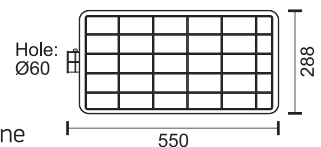

Ενσωματωμένος ηλιακός συλλέκτης
Built-in Poly-crystalline silicone Panel

Ρυθμιζόμενη Κλίση Φωτιστικού
Adjustable Light Tilt

100
Watt
SMD

160°

6000 LUMEN

6788 ■ 6000 K
Φωτίζει **90m²**

- ☀ 6-8 ώρες φόρτισης*
- 🕒 6-9 ώρες λειτουργίας*
- 🔋 Lithium 3.2V | 20 mAh
- 🔌 Panel 5V | 14W Polycrystalline