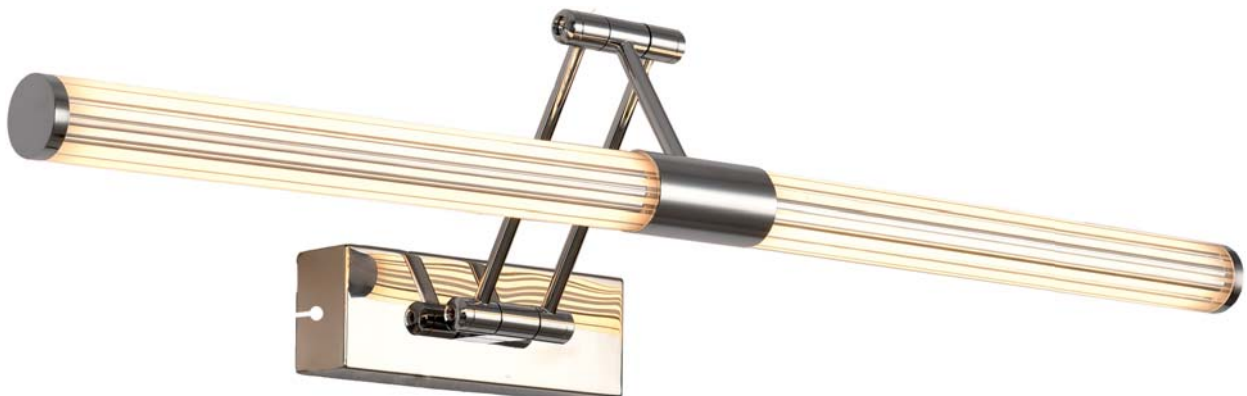

2024
new

CE	RoHS	AC 85-265V	Ra >80	CHIP EPISTAR	IP 44

Υλικό Material	Χρώμα Color	 30.000h lifetime	SMD LED
Steel	Chrome Black		

18
Watt
SMD

360°
 1800
LUMEN

6842 3000 K

6843 4000 K