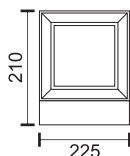

5 Watt SMD	Socket E27	Max Watt LED 15W

3000 K 4000 K 6000 K	CCT LED

- ☀️ 4-8 ώρες φόρτισης*
- 🕒 6-10 ώρες λειτουργίας*
- 🔋 Lithium 6000 mAh | 3.7V
- 🏠 Panel Built-in 6V | 5W

6778