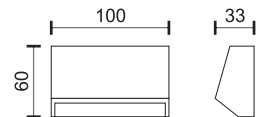

CE	RoHS	A C 220-240V	Ra >80	CHIP EPISTAR	IP 65

Υλικό Material Polycarbonate	Χρώμα Color Black Gray	30.000h lifetime	SMD LED

1.5
Watt
SMD

60°
100
LUMEN

7795 3000 K
Μαύρο / Black

1.5
Watt
SMD

60°
100
LUMEN

7793 3000 K
5922 4000 K
Γκρι / Gray

3
Watt
SMD

60°
200
LUMEN

7796 3000 K
Μαύρο / Black

3
Watt
SMD

60°
200
LUMEN

7794 3000 K
5923 4000 K
Γκρι / Gray