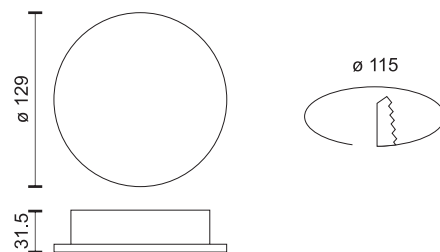

ΦΩΤΙΣΤΙΚΑ ΛΟΥΤΡΟΥ ΧΩΝΕΥΤΑ LED

LED Bathroom Ceiling Downlights

2024
new

CE	RoHS	A C 85-265V	Ra >80	CHIP EPISTAR	IP 44
Υλικό Material Aluminium	Χρώμα Color White	30.000h lifetime	SMD LED		

Ιδανικά για χώρους με υψηλές απαιτήσεις στεγανότητας, όπως μπάνια και εξωτερικοί χώροι.

Ideal for bathrooms and outdoor installations

EXTRA BRIGHT

Πολύ φωτεινά για το μέγεθός τους

18
Watt
SMD

170°
1980
LUMEN

6768 4000 K

12
Watt
SMD

170°
1320
LUMEN

6767 4000 K

9
Watt
SMD

170°
990
LUMEN

6766 4000 K