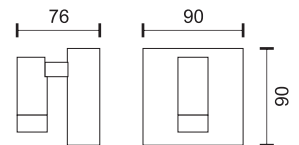

5847 ■ 3000 K

STEEL
Χρώμιο
Chrome

5848 ■ 3000 K

STEEL
Χρώμιο
Chrome