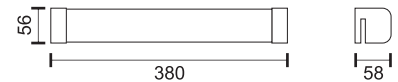

2024
new

CE	RoHS	AC 185-260V	Ra >80	CHIP EPISTAR	IP 44

Υλικό Material	Χρώμα Color	 30.000h lifetime	SMD LED
Plastic	Chrome		

Τοποθέτηση: κομπωτό σε καθρέπτη* ή βιδωτό στον τοίχο

* Για καθρέπτες έως 7mm

Installation: Attached on mirror* or wall fixed

* Mirror thickness max 7mm

10
Watt
SMD

160°
1000
LUMEN

6741 3000 K

10
Watt
SMD

160°
1000
LUMEN

6742 4000 K

15
Watt
SMD

160°
1500
LUMEN

6743 3000 K

15
Watt
SMD

160°
1500
LUMEN

6751 4000 K