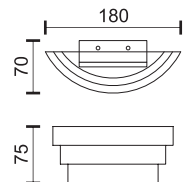

Υλικό Material	Χρώμα Color	30.000h lifetime	COB LED
Aluminium	White		

6
Watt
COB

120°
540
LUMEN

6379 3000 K

6
Watt
COB

120°
540
LUMEN

6380 3000 K

7
Watt
COB

120°
630
LUMEN

6394 3000 K

7
Watt
COB

120°
630
LUMEN

6395 3000 K