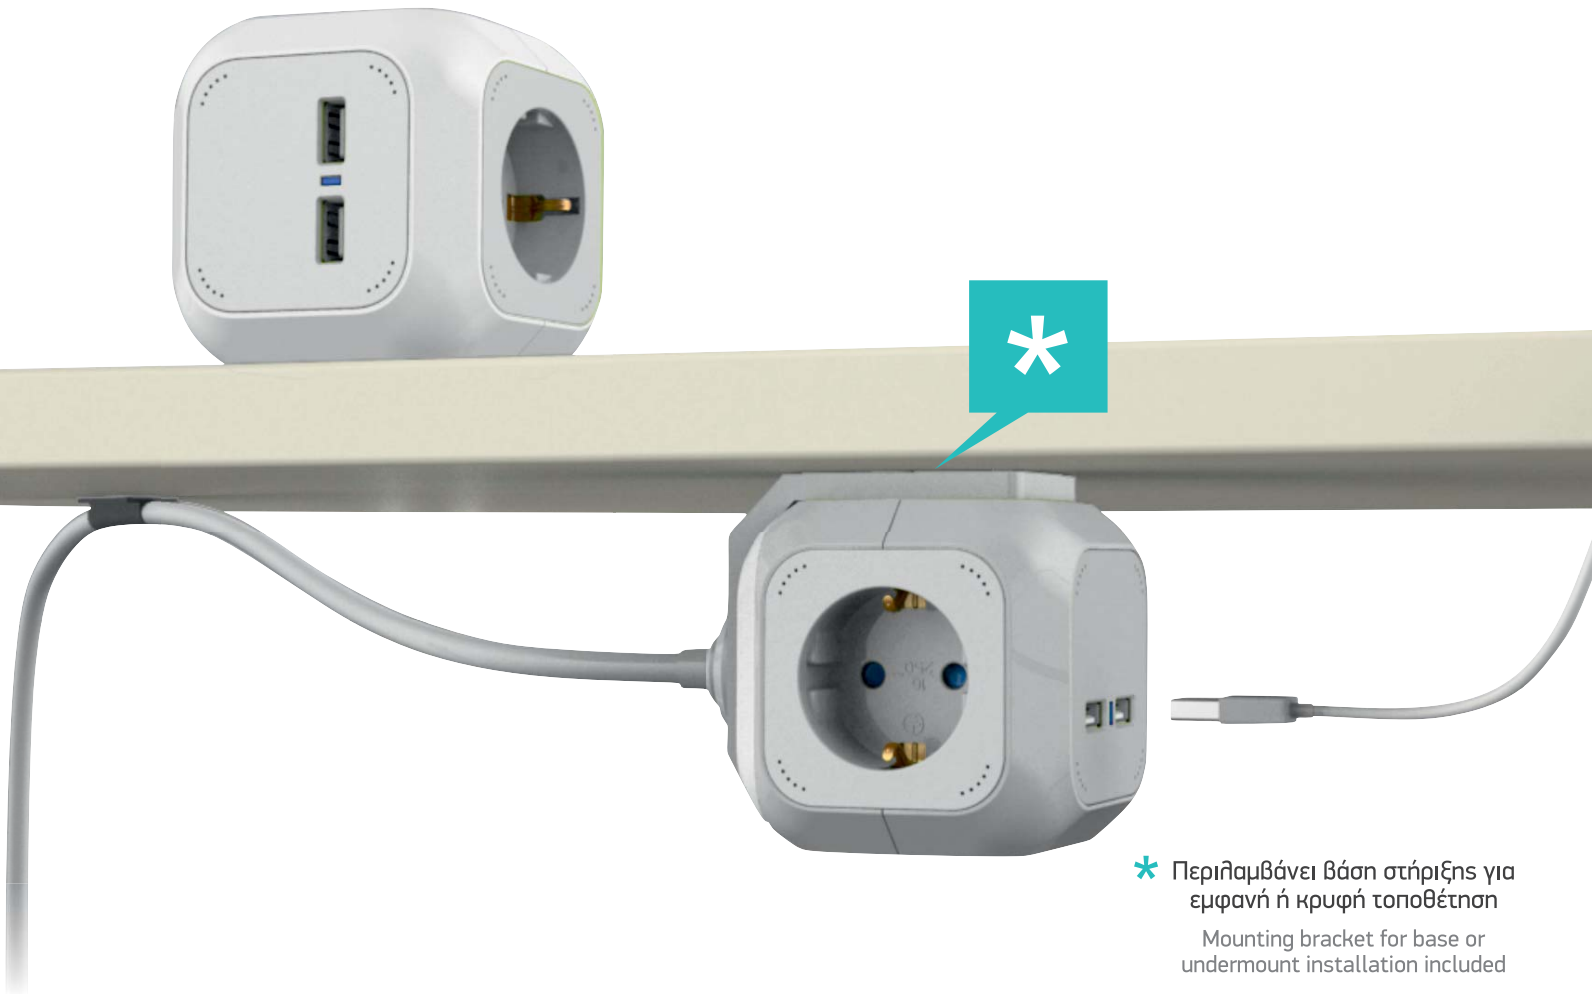

* Περιλαμβάνει βάση στήριξης για εμφανή ή κρυφή τοποθέτηση
Mounting bracket for base or undermount installation included

7020

max 3680W 250V ~ 16A
Cable H05VV-F | 3G1.5mm²
USB charger max 2,1A

ΑΡ. ΚΑΤΑΧΩΡΗΣΗΣ
HMPP / 00929