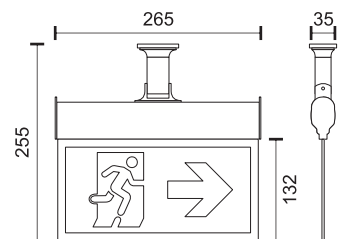

6405
6000 K

Battery Lithium
Voltage 1.2V
Autonomy 5 hrs