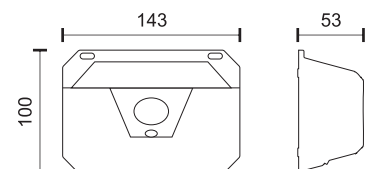

6621 3000 K

6622 6000 K

4-6 ώρες φόρτισης*

4-6 ώρες λειτουργίας*

Lithium 1200mAh

Panel 5.5V | 0.65W