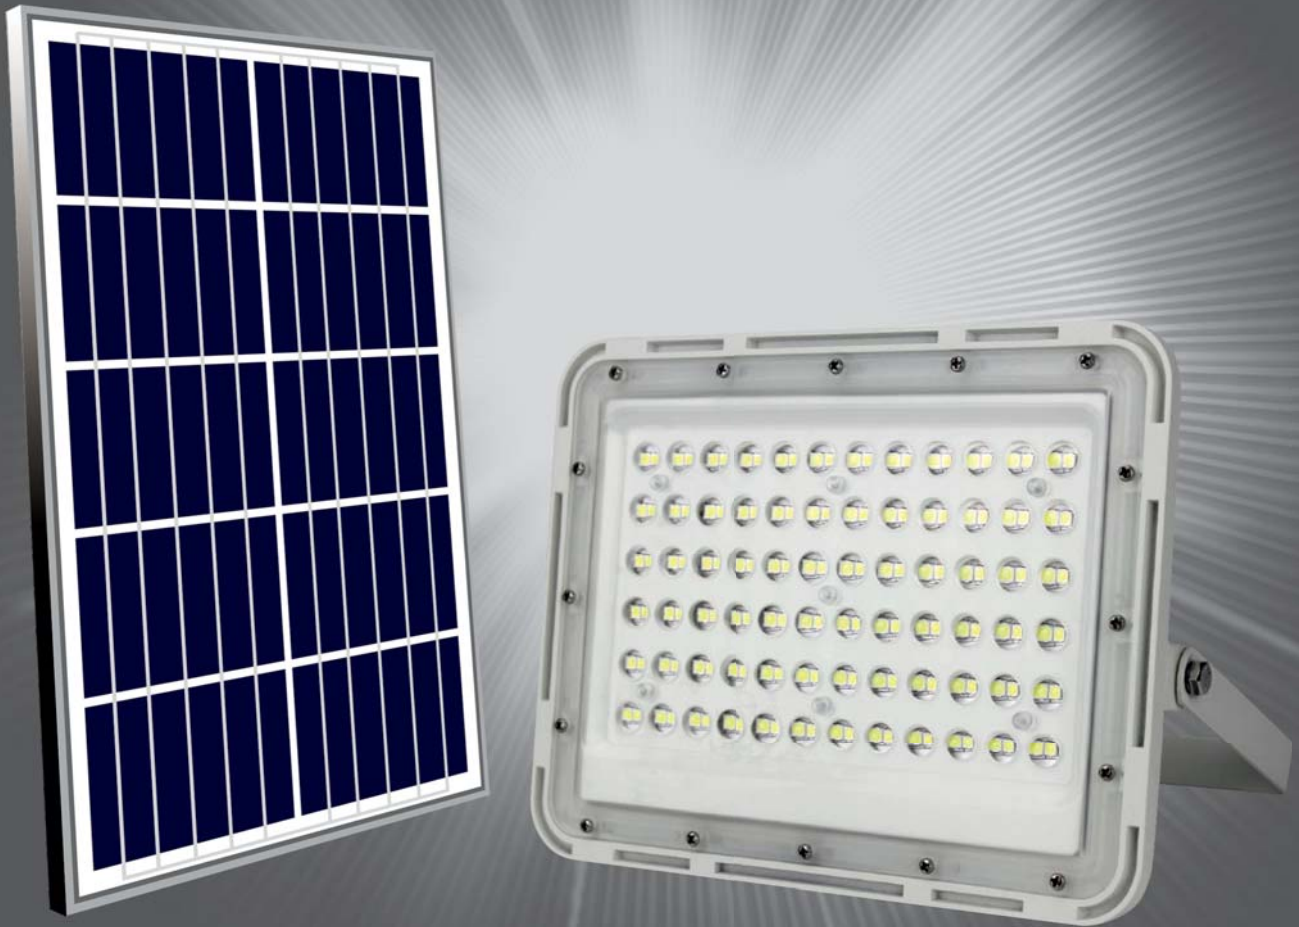

6630
6000 K

- 8 ώρες φόρτισης*
- 6-12 ώρες λειτουργίας*
- Li-ion 3.2V | 18Ah
- 5V | 25W

* Υπό συνθήκες πλήρους ηλιοφάνειας
* Υπό πλήρη φόρτιση

Οικονομική Σειρά Μεγάλης Ισχύος

Ευελιξία

Δυνατότητα ανεξάρτητης απομακρυσμένης τοποθέτησης ηλιακού πάνελ και προβολέα.