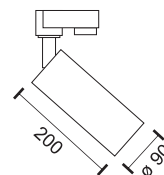

CE	RoHS	AC 200-240V	Ra > 80	CHIP EPISTAR	IP 20
Υλικό Material Aluminium	Χρώμα Color White Black	30.000h lifetime	COB LED		

ΡΥΘΜΙΖΟΜΕΝΗ ΔΕΣΜΗ

Περιτροφικά ρυθμιζόμενη
δέσμη από 15° έως 60°

30
Watt
COB

15°-60°
2400
LUMEN

Μαύρο
Black **5944** 3000 K

30
Watt
COB

15°-60°
2400
LUMEN

Λευκό
White **5945** 4000 K