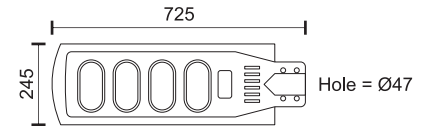

Φωτίζει **130m²**

6554