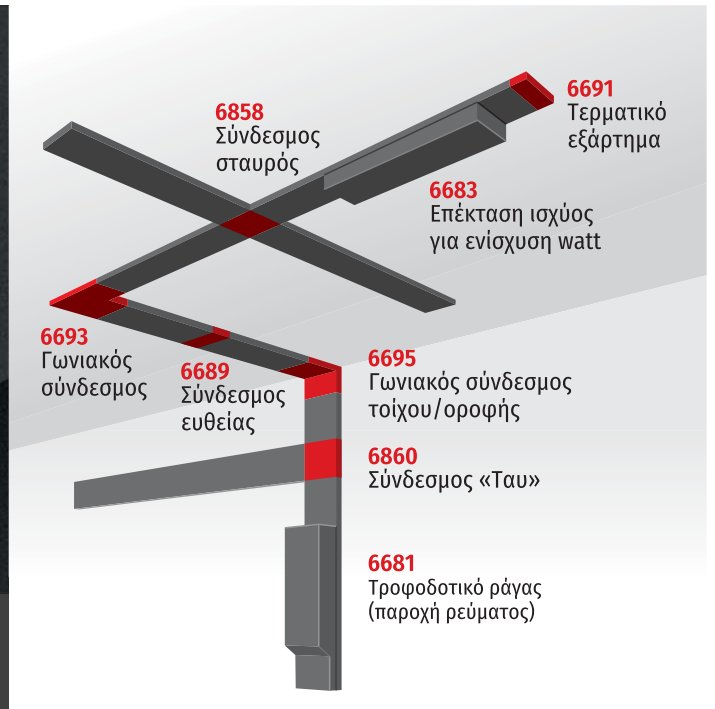

TRACK SYSTEMS & SPOTS

Εξαιρετικά λεπτό προφίλ 7.5mm

Οι μαγνητικές ράγες Slim 48V έχουν ιδιαίτερα λεπτό προφίλ μόλις 7.5mm, τοποθετούνται εύκολα χωρίς να απαιτείται εντοιχισμός.

6649
 Μαγνητική Ράγα Μαύρη
 Μήκους 100cm