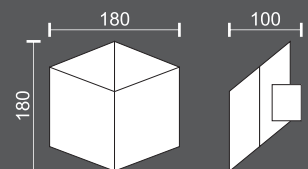

Υλικό Material	Χρώμα Color					
Aluminium	White	30.000h lifetime				

8
Watt
SMD

180°
 640
LUMEN

5886 3000 K

Περιμετρικός φωτισμός
Background Lighting

6
Watt
SMD

2X90°
 480
LUMEN

5885 3000 K