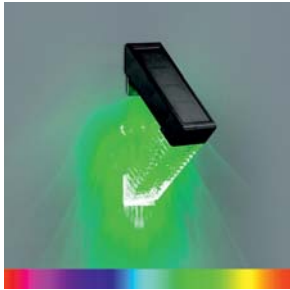

0.5
Watt
SMD

90°

50
LUMEN

6813 3000 K

- ☀️ 5 ώρες φόρτισης*
- 🕒 5-6 ώρες λειτουργίας*
- 🔋 Lithium 800 mAh
- 📏 Panel Built-in 5.5V | 0.6W