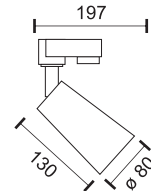

CE	RoHS	AC 200-240V	Ra > 80	CHIP EPISTAR	IP 20

Υλικό Material Aluminium	Χρώμα Color White Black	30.000h lifetime	COB LED