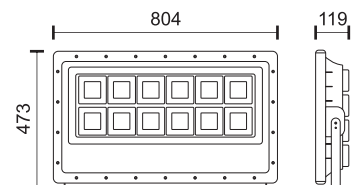

Υλικό Material Aluminium	Χρώμα Color Black	30.000h lifetime	SMD LED

200
Watt
SMD

140°

20000
LUMEN

5437 6000 K

300
Watt
SMD

60°

30000
LUMEN

5424 6000 K

400
Watt
SMD

60°

40000
LUMEN

5619 6000 K

500
Watt
SMD

60°

70000
LUMEN

5829 6000 K

600
Watt
SMD

140°

84000
LUMEN

5830 6000 K