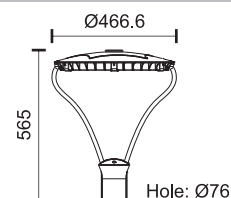

ΦΩΤΙΣΤΙΚΟ ΠΛΑΤΕΙΑΣ LED

Plaza LED Light

2024
new

Υλικό Material	Χρώμα Color	30.000h lifetime				
Aluminium	Graphite					

Προτείνεται η χρήση σταθεροποιητή τάσης

Voltage Stabilizer is recommended

60
Watt
HPL

120°

6.000
LUMEN

6724 6000 K

Σταθεροποιητής Τάσης
Voltage Stabilizer
Μέχρι/up to: 200W

5872

In: 5kA
Imax: 10kA
Up: 1.1kV
Vmax: 20kV