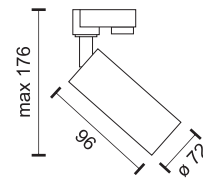

Υλικό Material	Χρώμα Color
Aluminium	White Black

Περιλαμβάνει κεραμικό ντουί
Includes ceramic lamp holder

Αντικατάσταση λαμπτήρα
χωρίς εργαλεία

Socket GU10 	Max Watt LED 10W

6543

Λευκό
White

Socket GU10 	Max Watt LED 10W

6544

Μαύρο
Black

Socket GU10 	Max Watt LED 10W

7850

Λευκό
White

Socket GU10 	Max Watt LED 10W

7851

Μαύρο
Black