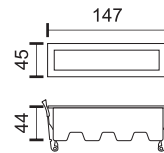

10
Watt
SMD

120°
 800 LUMEN

5695 4000 K