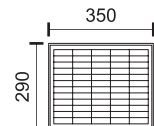

* Υπό συνθήκες πλήρους ηλιοφάνειας
* Υπό πλήρη φόρτιση