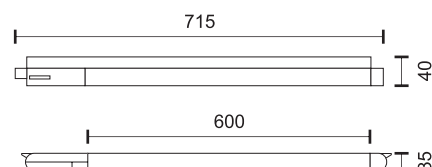

Λευκό
White

6371 3000 K

6372 4000 K