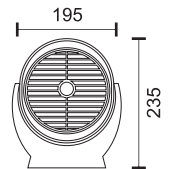

2024
new

Περιλαμβάνει 1 μπαταρία
1 Battery included

Περιλαμβάνει 1 μπαταρία
1 Battery included

Πτυσσόμενη σχεδίαση
Foldable Design

4
Watt
COB

3277

Battery 1200 mAh

Speed 3 Ταχύτητες

Περιλαμβάνει καλώδιο φόρτισης

Charging cable included

2
Watt
COB

3275

Battery 1200 mAh

Speed Ρυθμιζόμενη

Περιλαμβάνει καλώδιο φόρτισης

Charging cable included