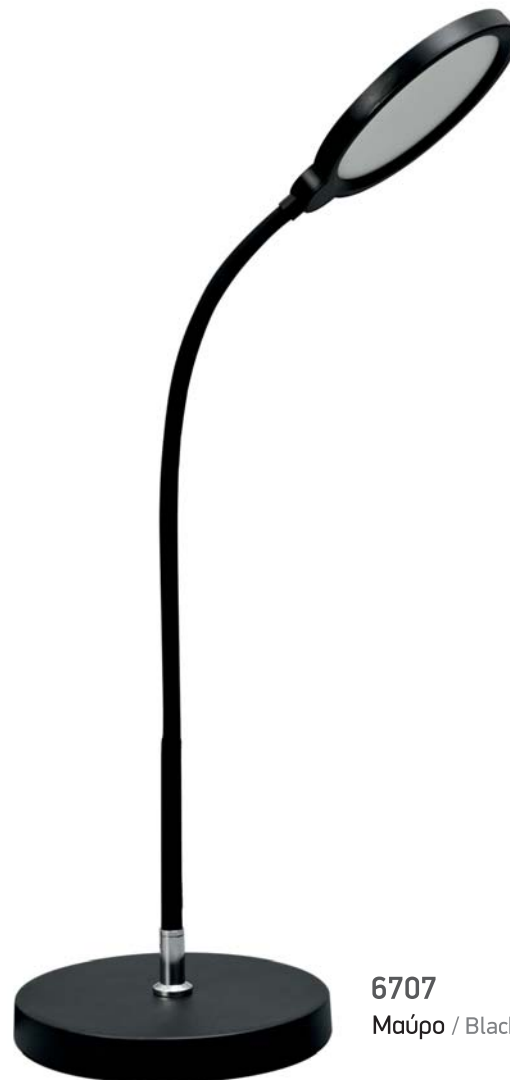

6706
Λευκό / White

6707
Μαύρο / Black

Πλαστικό / ABS