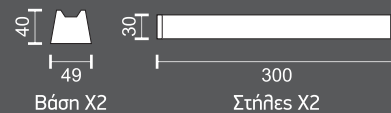

2 Στήλες | 2 Βάσεις | Καλώδιο σύνδεσης 1.5μ

Included:

2 Light Bars | 2 Bases | 1.5m Connection Cable

Smart Life App

6565

Τροφοδοτικά 12V
Power Supplies 12V

5100	25 W	Διάσταση / Dimension: 76 X 57 X 37.5
5101	50 W	Διάσταση / Dimension: 115 X 47 X 27.5
5102	100 W	Διάσταση / Dimension: 146 X 47 X 27.3
5103	150 W	Διάσταση / Dimension: 184X 47 X 27.3
5104	200 W	Διάσταση / Dimension: 184 X 47 X 27.3
5105	350 W	Διάσταση / Dimension: 227 X 61 X 30