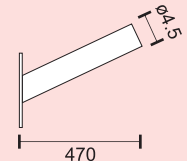

Προτείνεται η χρήση σταθεροποιητή τάσης

Voltage Stabilizer is recommended

Υλικό Material	Χρώμα Color	50.000h lifetime	HIGH POWER LED
Aluminium	Graphite		

50
Watt
HPL

140°

5500 LUMEN

6517 4000 K
5687 6000 K

100
Watt
HPL

140°

11000 LUMEN

6518 4000 K
5688 6000 K

150
Watt
HPL

140°

16500 LUMEN

6519 4000 K
5689 6000 K

Μεταλλικός Βραχίονας
Steel Bracket

6554

Σταθεροποιητής Τάσης
Voltage Stabilizer
Μέχρι/up to: 200W

5872

In: 5kA
Imax: 10kA
Up: 1.1kV
Vmax: 20kV