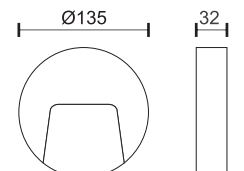

Υλικό Material Polycarbonate	Χρώμα Color Gray	30.000h lifetime	SMD LED

3
Watt
SMD

140°

190
LUMEN

7799 ■ 3000 K
5918 ■ 4000 K

1.5
Watt
SMD

60°

60
LUMEN

5919 ■ 4000 K

3
Watt
SMD

140°

190
LUMEN

7798 ■ 3000 K
5916 ■ 4000 K

1.5
Watt
SMD

60°

60
LUMEN

5917 ■ 4000 K

3
Watt
SMD

60°

100
LUMEN

5920 ■ 4000 K

3
Watt
SMD

60°

100
LUMEN

7797 ■ 3000 K
5921 ■ 4000 K