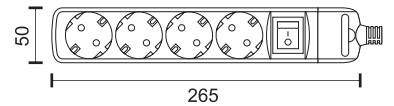

7084
White

7078
Black

3680W 250V ~ 16A