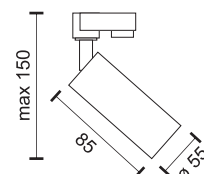

Υλικό Material	Χρώμα Color
Aluminium	White Black

Περιλαμβάνει κεραμικό ντουί
Includes ceramic lamp holder

Αντικατάσταση λαμπτήρα
χωρίς εργαλεία

7846

Λευκό
White

7847

Μαύρο
Black

7848

Λευκό
White

7849

Μαύρο
Black