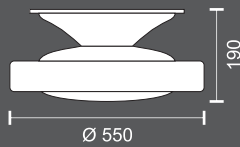

SPEED
select

1 2 3

**2024
new**

6781 Λευκό- Διάφανο
White - Transparent

5 Πτερύγια - Plexiglass
5 Blades - Plexiglass

6782 Λευκό - Ξύλο
White - Wood

5 Πτερύγια - Plexiglass
5 Blades - Plexiglass

44
Watt
SMD