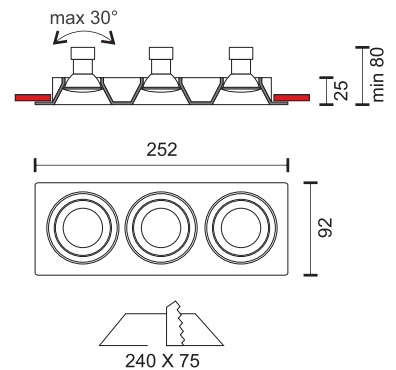

Socket GU10 	Max Watt LED 2X10W

6534

Outside **White**
Inside **Dark Chrome**

Socket GU10 	Max Watt LED 3X10W

6535

Outside **White**
Inside **White**