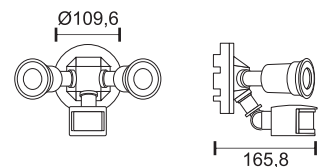

Υλικό Material Plastic	Χρώμα Color Black	 30.000h lifetime	SMD LED 	

MOTION SENSOR

Στεγανό
Waterproof

WARRANTY
2 YEAR
ΕΓΓΥΗΣΗ

16
Watt
SMD

120°

700 LUMEN

5602 ■ 6000 K

Auto Stop 60sec
Motion Sensor 10m

A C
220-240V

27
Watt
SMD

120°

1300 LUMEN

5603 ■ 6000 K

Chips **144 pcs**
Auto Stop 60sec
Motion Sensor 10m

A C
220-240V

Socket
E27

Max Watt LED
2X18W

5607
Λευκό / White

Auto Stop 5sec - 8min
Motion Sensor 2 - 12m
Detection Range 120°
Install. Height 1,8 - 2,5m

A C
185-260V

Socket
E27

Max Watt LED
2X18W

5608
Μαύρο / Black

Οι λάμπες δεν περιλαμβάνονται
Lamps not included