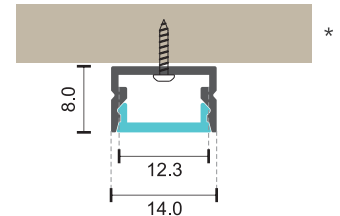

Εξωτερικό Γραμμικό Προφίλ Αλουμινίου
Κάλυμμα Γαλακτερό Πλαστικό

Mounted Linear LED Stripe
Aluminium Profile
Milky Plastic Cover

Μήκος 2m / Length 2m

* Φυσικό Μέγεθος / Actual Size

5118