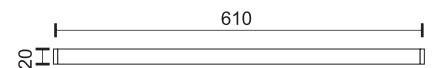

- 6656 ■ 3000 K
- 6657 ■ 4000 K