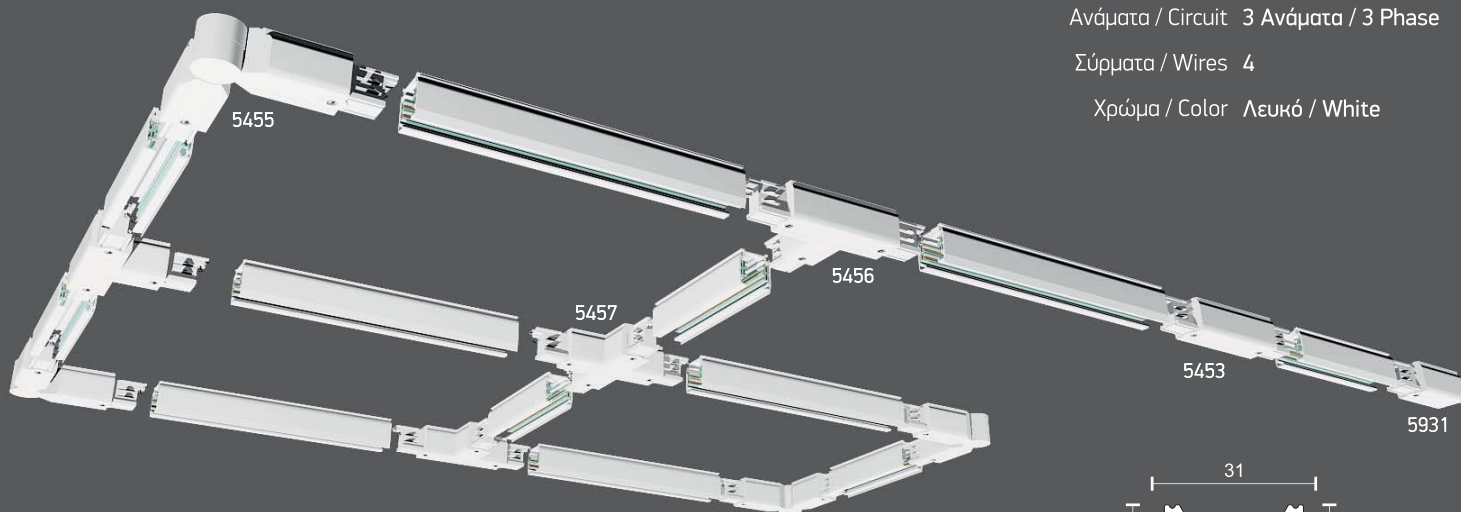

Ανάματα / Circuit 3 Ανάματα / 3 Phase

Σύρματα / Wires 4

Χρώμα / Color Λευκό / White

5451

Ράγα 1 μέτρο
Περιλαμβάνει τερματική τάπα

5452

Ράγα 2 μέτρα
Περιλαμβάνει τερματική τάπα

5931