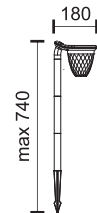

Divided base
3 Light fixture height choices

1
Watt
SMD

160°
100 LUMEN

6804

3000 K
4000 K
6000 K

CCT
LED

- 5 ώρες φόρτισης*
- 5-7 ώρες λειτουργίας*
- Lithium 1200 mAh
- Panel Built-in 5.5V | 1W

3
Watt
SMD