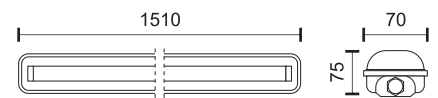

ΓΡΑΜΜΙΚΑ ΦΩΤΙΣΤΙΚΑ LED ΣΤΕΓΑΝΑ

Waterproof Integrated Tube LED Lights

*
Στυπιοθλίπτες
και στα 2 άκρα
Cable glands on both sides

CE	RoHS	A C 220-240V	Ra 70	CHIP EPISTAR	IP 65

Υλικό Material Polycarbonate	Χρώμα Color Gray White	30.000h lifetime	SMD LED

21
Watt
SMD

140°

2520
LUMEN

6555 ■ 4000 K

42
Watt
SMD

140°

5040
LUMEN

6556 ■ 4000 K

52
Watt
SMD

140°

6240
LUMEN

6557 ■ 4000 K