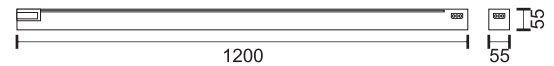

ΓΡΑΜΜΙΚΑ ΦΩΤΙΣΤΙΚΑ LED ΑΛΟΥΜΙΝΙΟΥ

Aluminium LED Linear Lights

2024
new

CE	RoHS	AC 170-265V	Ra >80	CHIP EPISTAR	IP 20

Υλικό Material	Χρώμα Color	30.000h lifetime	SMD LED
Aluminium	White		

24
Watt
SMD

120°
2400
LUMEN

6850 3000 K

6851 4000 K

50
Watt
SMD

120°
5000
LUMEN

6852 3000 K

6853 4000 K

60
Watt
SMD

120°
6000
LUMEN

6854 3000 K

6855 4000 K

6856

Σετ ανάρτησης
Suspension kit

6857

Καλώδιο τροφοδοσίας
Power Cable

1,5m
Cable
3 X 0.75