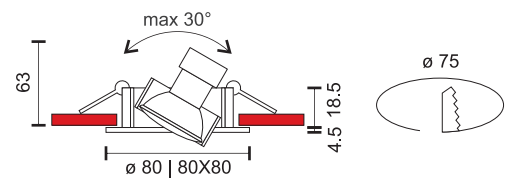

Περιλαμβάνει κεραμικό ντουί
Includes ceramic lamp holder

Αντικατάσταση λαμπτήρα
χωρίς εργαλεία

Δέχονται Gu10 μεγέθους AR111
Λαμπτήρες

Suitable for Gu10 AR111 Size
Light Bulbs

Socket
GU10

Max
Watt
LED
10W

5660

Υλικό Material	Χρώμα Color
Aluminium	Nickel Mat