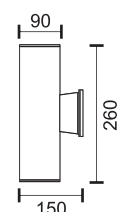

Υλικό Material	Χρώμα Color
Aluminium	Silver

Socket E27 	Max Watt LED 15W

7537

Socket E27 	Max Watt LED 15W

7539

Socket E27 	Max Watt LED 2X15W

7538