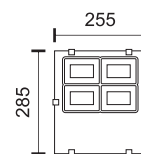

6612
6000 K

☀️ **6-8** ώρες φόρτισης*
🕒 **5-7** ώρες λειτουργίας*
🔋 Li-ion 3.2V | 25Ah
🏠 6V | 30W