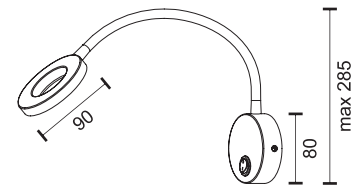

5894 ■ 3000 K

Χρώμιο / Chrome