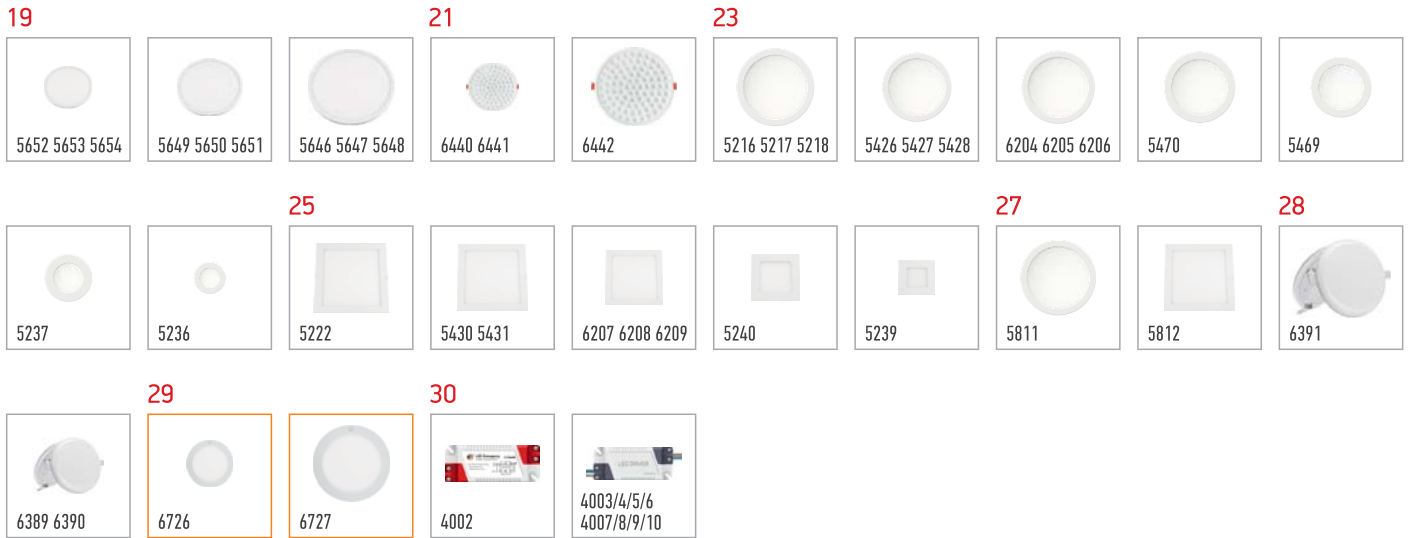

Panels Λεπτού Εντοιχισμού LED / LED Slim Panels

Pages 18-30