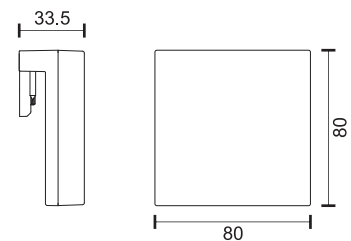

3
Watt
SMD

120°

300
LUMEN

6752 ■ 3000 K

3
Watt
SMD

120°

300
LUMEN

6753 ■ 4000 K