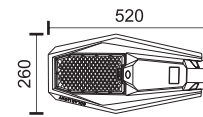

8 ώρες φόρτισης*
6-9 ώρες λειτουργίας*
Li-ion 18Ah | 18+hrs
5V | 25W

200
Watt
SMD

160°
12000 LUMEN

6489
6000 K

8 ώρες φόρτισης*
6-9 ώρες λειτουργίας*
Li-ion 30Ah | 18+hrs
5V | 35W

300
Watt
SMD

160°
18000 LUMEN