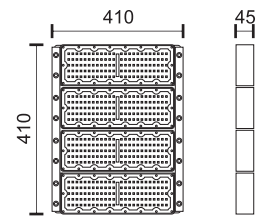

ΔΙΑΘΕΣΙΜΑ ΚΑΤΟΠΙΝ ΠΑΡΑΓΓΕΛΙΑΣ
AVAILABLE ON ORDER

Ελάχιστη ποσότητα 12 τεμάχια

Ενδείκνυται Σταθεροποιητής Τάσης Κεντρικός
Central Voltage Stabilizer is recommended
Surge Protection 6kW

Υλικό Material	Χρώμα Color	50.000h lifetime	HIGH POWER LED
Aluminium	Black		

200
Watt
SMD/HPL
 24000 LUMEN

6295

Available Options:

- Kelvin 3000 W.W
- Kelvin 4000 C.W.
- Kelvin 6500 D.L.

- Beam 30°
- Beam 90°

400
Watt
SMD/HPL
 48000 LUMEN

6294

Available Options:

- Kelvin 3000 W.W
- Kelvin 4000 C.W.
- Kelvin 6500 D.L.

- Beam 30°
- Beam 90°

600
Watt
SMD/HPL
 72000 LUMEN

6291

Double 20W

Available Options:

- Kelvin 3000 W.W
- Kelvin 4000 C.W.
- Kelvin 6500 D.L.

- Beam 30°
- Beam 90°

800
Watt
SMD/HPL
 96000 LUMEN

6292

Double 20W

Available Options:

- Kelvin 3000 W.W
- Kelvin 4000 C.W.
- Kelvin 6500 D.L.

- Beam 30°
- Beam 90°

1000
Watt
SMD/HPL
 120000 LUMEN

6293

Double 20W

Available Options:

- Kelvin 3000 W.W
- Kelvin 4000 C.W.
- Kelvin 6500 D.L.

- Beam 30°
- Beam 90°