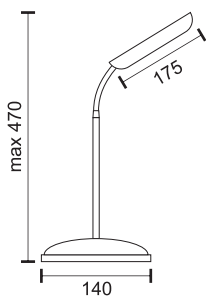

Μέταλλο / Steel
Πλαστικό / ABS

5
Watt
LED
Beam 90°

Kelvin
4000 C.W.
Lumen
320