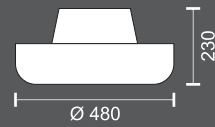

SPEED
select

1 2 3

**2024
new**

6781 Λευκό- Διάφανο
White - Transparent

5 Πτερύγια - Plexiglass
5 Blades - Plexiglass

6782 Λευκό - Ξύλο
White - Wood

5 Πτερύγια - Plexiglass
5 Blades - Plexiglass

44
Watt
SMD