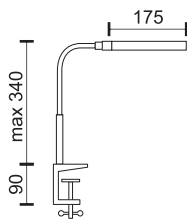

TOUCH
SWITCH

DIMMABLE
3
STEPS

Πλαστικό / ABS

10
Watt
—
LED
Beam 90°

Kelvin
3000 W.W.
4000 C.W.
6000 D.L.

Lumen
600