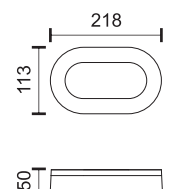

**2024
new**

ΟΙΚΟΝΟΜΙΚΗ ΣΕΙΡΑ - Economy Line

		A C 220-240V	Ra >80	CHIP EPISTAR	IP 54
Υλικό Material	Χρώμα Color		SMD LED		
Plastic	White	30.000h lifetime			

7
Watt
SMD

120°
700
LUMEN

6862 ■ 4000 K

11
Watt
SMD

120°
1100
LUMEN

6863 ■ 4000 K

7
Watt
SMD

120°
700
LUMEN

6864 ■ 4000 K

15
Watt
SMD

120°
1500
LUMEN

6865 ■ 4000 K