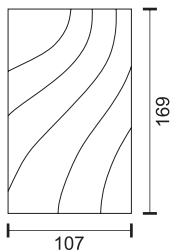

7080

Εσωτερικό Κουδούνι / Internal Bell Receiver

Μελωδίες / Melodies: Ding Dong

Ένταση / Volume: 80db

Δέκτης / Receiver: Εσωτερικός μετασχηματιστής
AC - 220V / 1W
12V

IP
20