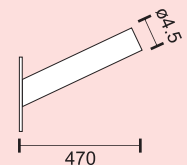

* Υπό συνθήκες πλήρους ηλιοφάνειας
* Υπό πλήρη φόρτιση