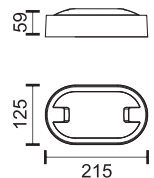

CE	RoHS	A C 220-240V	Ra >80	CHIP EPISTAR	IP 65
Υλικό Material	Χρώμα Color		SMD LED		
Plastic	White Gray	30.000h lifetime			

12
Watt
SMD

120°

840
LUMEN

7775 3000 K
Γκρι / Gray

12
Watt
SMD

120°

840
LUMEN

7776 3000 K
Γκρι / Gray