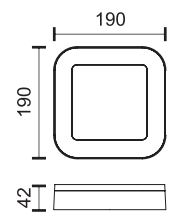

CE	RoHS	A C 220-240V	Ra >80	CHIP EPISTAR	IP 65
Υλικό Material	Χρώμα Color	30.000h lifetime		SMD LED	
Plastic	White				

15
Watt
SMD

120°
1000
LUMEN

7765 ■ 4000 K

15
Watt
SMD

120°
1000
LUMEN

7764 ■ 4000 K

11
Watt
SMD

120°
700
LUMEN

7766 ■ 4000 K