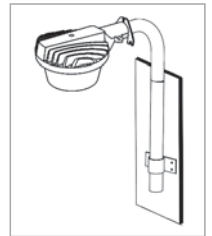

Τοποθέτηση με βραχίονα
Arm Mounting