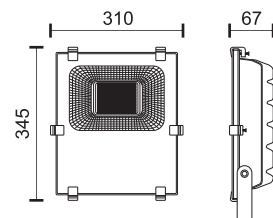

Υλικό Material	Χρώμα Color	30.000h lifetime	SMD LED
Aluminium	Black		

10
Watt
SMD

140°
900 LUMEN

5400 3000 K
5401 6000 K

20
Watt
SMD

140°
1800 LUMEN

5617 3000 K

30
Watt
SMD

140°
2700 LUMEN

5402 3000 K
5403 6000 K

50
Watt
SMD

140°
7000 LUMEN

5408 3000 K
5409 6000 K

100
Watt
SMD

140°
14000 LUMEN

5413 6000 K

150
Watt
SMD

140°
13500 LUMEN

5436 6000 K