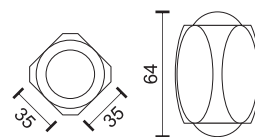

**2024
new**

Υλικό Material	Χρώμα Color	30.000h lifetime	COB LED
Aluminium	White		

2
Watt
COB

60°

200
LUMEN

6769 3000 K

2
Watt
COB

60°

200
LUMEN

6771 3000 K

2
Watt
COB

60°

200
LUMEN

6770 3000 K
6772 4000 K