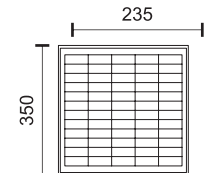

100 Watt SMD	120° 4000 LUMEN
---------------------------	-----------------------

6629
6000 K

- 8 ώρες φόρτισης*
- 6-12 ώρες λειτουργίας*
- Li-ion 3.2V | 12Ah
- 5V | 12W

200 Watt SMD	120° 7000 LUMEN
---------------------------	-----------------------