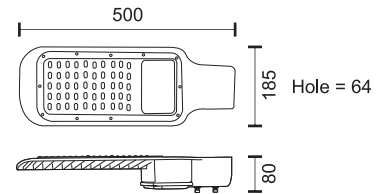

100
Watt
HPL

140°

11000 LUMEN

6518 4000 K
5688 6000 K