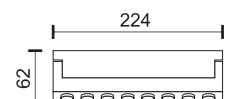

- 6660 ■ 3000 K
- 6661 ■ 4000 K