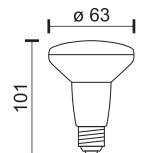

6
Watt
SMD

180°
500
LUMEN

5530 3000 K
5502 4000 K

Lamp Type
E14/R50

7
Watt
SMD

180°
600
LUMEN

5531 3000 K
5503 4000 K
5769 6000 K

7%
EXTRA
ΕΚΠΤΩΣΗ
Συσκευασία
των 100

Lamp Type
E27/R63

10
Watt
SMD

180°
900
LUMEN

5532 3000 K
5504 4000 K

Lamp Type
E27/R80