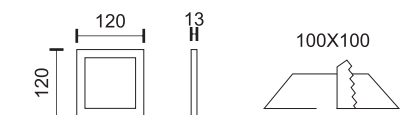

140°
600
LUMEN

5240 ■ 4000 K

3
Watt
SMD

140°
300
LUMEN

5239 ■ 4000 K

SPOTS ΟΡΟΦΗΣ SWITCH KELVIN

ΨΥΧΡΟ ΛΕΥΚΟ ΓΙΑ ΛΕΠΤΟΜΕΡΗ ΕΡΓΑΣΙΑ
ΦΥΣΙΚΟ ΛΕΥΚΟ ΓΙΑ ΔΙΑΒΑΣΜΑ
ΘΕΡΜΟ ΛΕΥΚΟ ΓΙΑ ΧΑΛΑΡΩΣΗ

ΣΕ ΕΝΑ ΦΩΤΙΣΤΙΚΟ!