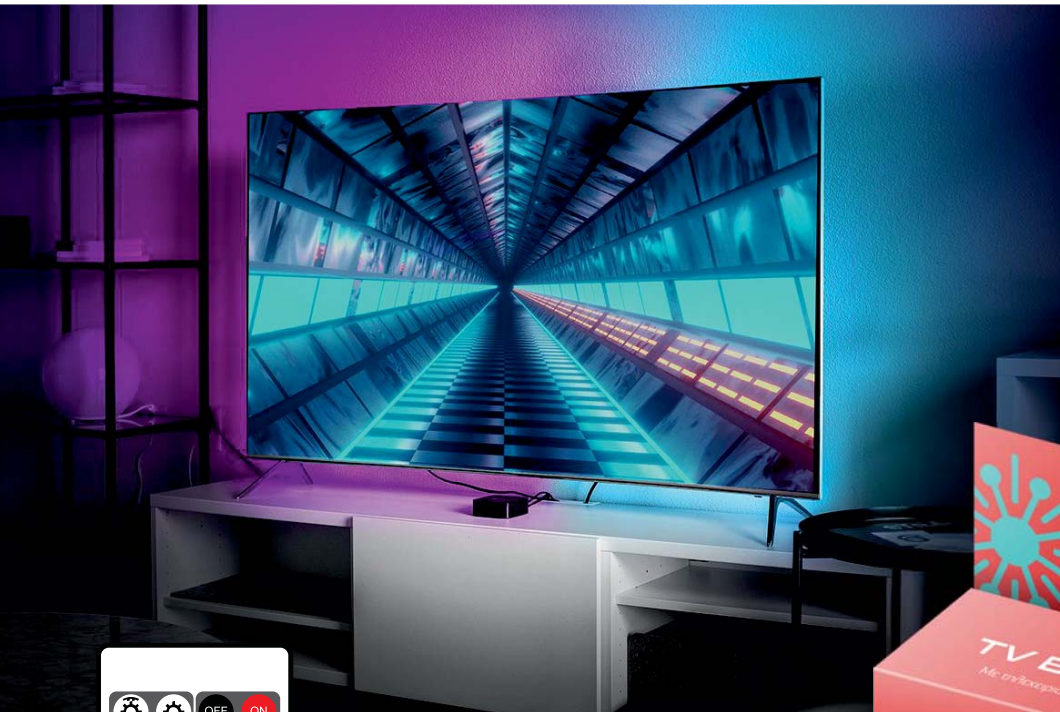

Τηλεχειριστήριο
Remote Control