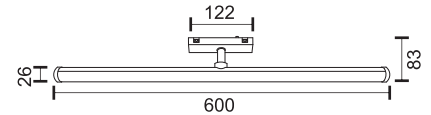

- 6676 ■ 3000 K
- 6677 ■ 4000 K