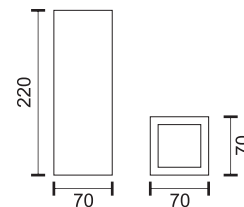

Socket G9	Max Watt LED
	10W

5983 Λευκό / White

Socket GU10	Max Watt LED
	10W

5968 Χρυσό / Gold

Socket GU10	Max Watt LED
	10W

5969 Ασημί / Silver