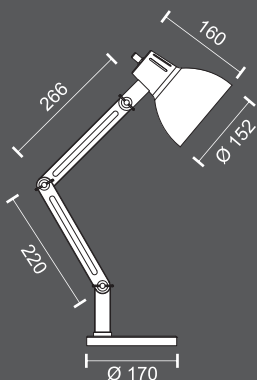

ΦΩΤΙΣΤΙΚΑ ΓΡΑΦΕΙΟΥ E27

E27 Desk Lights

Spotlight®

Μέταλλο / Steel
Ξύλο / Wood

Socket
E27

Max Watt LED
20 W