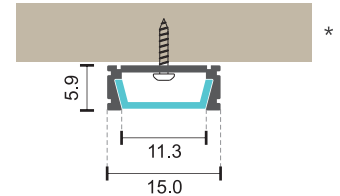

Υλικό Material	Χρώμα Color
Aluminium	Natural

6762

Εξωτερικό Γραμμικό Προφίλ Αλουμινίου
Κάλυμμα Γαλακτερό Πλαστικό

Mounted Linear LED Stripe
Aluminium Profile
Milky Plastic Cover

Μήκος 2m / Length 2m

* Φυσικό Μέγεθος / Actual Size

5115