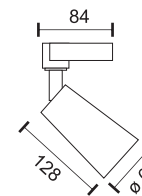

Υλικό Material	Χρώμα Color				
Aluminium	White Black	30.000h lifetime			

30
Watt
COB

24°
 2400 LUMEN

Λευκό White
6454 3000 K

30
Watt
COB

24°
 2400 LUMEN

Μαύρο Black
6456 3000 K

20
Watt
COB

24°
 1600 LUMEN

Λευκό White
6458 3000 K
6459 4000 K

20
Watt
COB

24°
 1600 LUMEN

Μαύρο Black
6462 3000 K
6463 4000 K

30
Watt
COB

24°
 2400 LUMEN

Λευκό White
6460 3000 K
6461 4000 K

30
Watt
COB

24°
 2400 LUMEN

Μαύρο Black
6464 3000 K
6465 4000 K