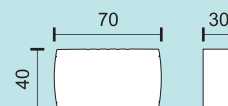

ΦΩΤΙΣΤΙΚΟ ΠΛΑΤΕΙΑΣ LED

Plaza LED Light

2024
new

Υλικό Material	Χρώμα Color	30.000h lifetime				
Aluminium	Graphite					

Προτείνεται η χρήση σταθεροποιητή τάσης

Voltage Stabilizer is recommended

60
Watt
HPL

120°

6.000
LUMEN

6724 6000 K

Σταθεροποιητής Τάσης
Voltage Stabilizer
Μέχρι/up to: 200W

5872

In: 5kA
Imax: 10kA
Up: 1.1kV
Vmax: 20kV