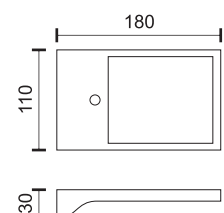

6596 3000 K

6597 6000 K

4-6 ώρες φόρτισης*

5-7 ώρες λειτουργίας*

Lithium 3.7V | 2200mAh

Panel 6V | 2.5W