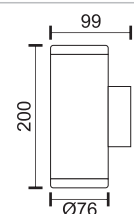

4
Watt
SMD

 90°
 160 LUMEN

5925  4000 K

2x4
Watt
SMD

 2X90°
 320 LUMEN

5926  4000 K

ΑΠΛΙΚΕΣ ΕΞΩΤΕΡΙΚΟΥ ΧΩΡΟΥ ΜΕ ΝΤΟΥΙ

OUTDOOR WALL LIGHTS WITH SOCKET