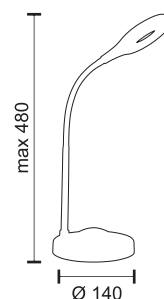

TOUCH SWITCH

6314

Λευκό / White
Πλαστικό / ABS

RGB BASE

5
Watt

LED
Beam 90°

Kelvin
4000 C.W.

Lumen
250

Λειτουργία Νυχτερινού Φωτισμού
Nightlight Function

7065

Λευκό / White
Πλαστικό / ABS

5
Watt

LED
Beam 90°

Kelvin
4000 C.W.
6000 D.L.

Lumen
300