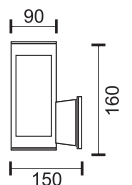

Υλικό Material	Χρώμα Color
Aluminium	Silver

Socket E27 	Max Watt LED 15W

7537

Socket E27 	Max Watt LED 15W

7539

Socket E27 	Max Watt LED 2X15W

7538