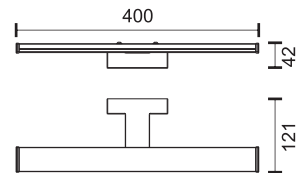

8
Watt
SMD

160°
720
LUMEN

6493 4000 K