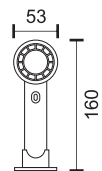

2024
new

3278

- Battery 500 mAh
- Speed 3 Ταχύτητες

Περιλαμβάνει καλώδιο φόρτισης
Charging cable included

3279

- Battery 1200 mAh
- Speed 3 Ταχύτητες

Περιλαμβάνει καλώδιο φόρτισης
Charging cable included

3282

- Battery 1200 mAh
- Speed 3 Ταχύτητες

Περιλαμβάνει καλώδιο φόρτισης
Charging cable included