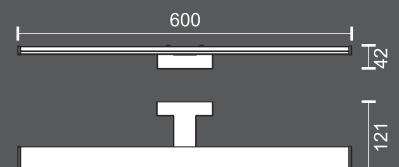

12
Watt
SMD

160°

1080
LUMEN

6424 ■ 4000 K