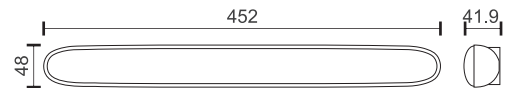

16 Watt SMD

5902
6000 K

Battery Lithium
Chips 80 pcs
Voltage 3.7 V
Autonomy 1st level 6hrs
2nd level 12hrs