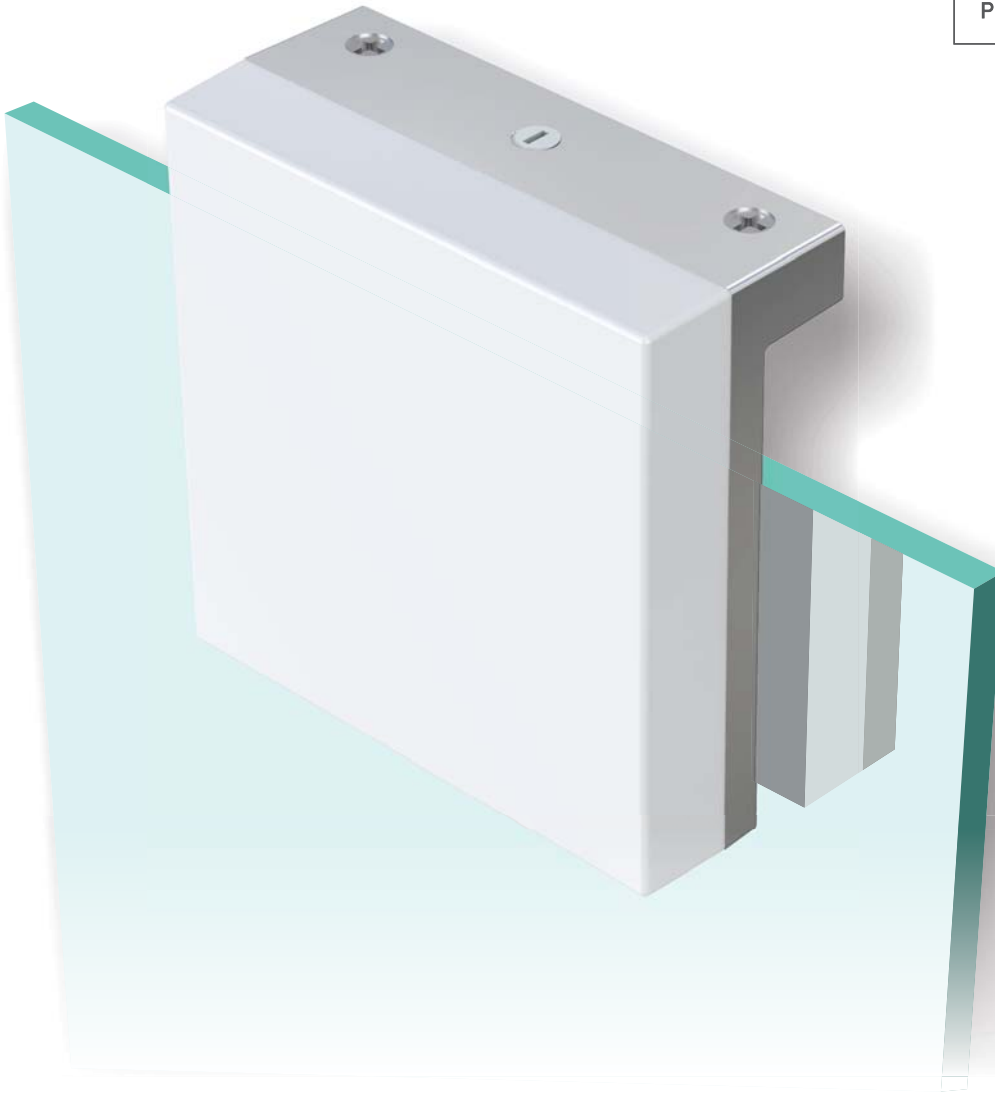

ΦΩΤΙΣΤΙΚΑ ΛΟΥΤΡΟΥ LED

LED Bathroom Lights

2024
new

CE	RoHS	AC 185-260V	Ra >80	CHIP EPISTAR	IP 44

Υλικό Material	Χρώμα Color	30.000h lifetime	SMD LED
Plastic	Silver		

Εγκαθίσταται σε καθρέπτη λουτρού
σε όποια πλευρά επιθυμείτε.

Ideal for bathroom
mirror installation