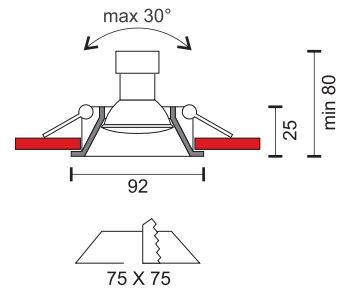

ΣΤΑΘΕΡΟΤΗΤΑ ΧΡΩΜΑΤΟΣ
Color Stability

Υλικό Material	Χρώμα Color
Plastic	White Black Dark Chrome

Περιλαμβάνει κεραμικό ντουί
Includes ceramic lamp holder

Αντικατάσταση λαμπτήρα χωρίς εργαλεία

Socket
GU10

Max Watt LED
10W

6530

Outside **White**
Inside **White**

Socket
GU10

Max Watt LED
10W

6531

Outside **White**
Inside **Dark Chrome**

Socket
GU10

Max Watt LED
10W

6532

Outside **Black**
Inside **Dark Chrome**

Socket
GU10

Max Watt LED
10W

6527

Outside **White**
Inside **White**

Socket
GU10

Max Watt LED
10W

6528

Outside **White**
Inside **Dark Chrome**

Socket
GU10

Max Watt LED
10W

6529

Outside **Black**
Inside **Dark Chrome**