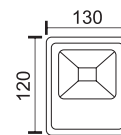

6476
6000 K

☀️ 4-5 ώρες φόρτισης*
🕒 5-7 ώρες λειτουργίας*
🔋 Li-ion 3.7V | 10Ah
🔌 6V | 4W