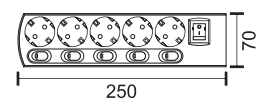

7022

3680W 250V ~ 16A
Cable H05VV-F | 3G1.5mm²
ΑΡ. ΚΑΤΑΧΩΡΗΣΗΣ
HMPP / 00988