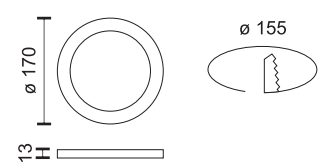

12
Watt
SMD

140°

1200
LUMEN

- 5469 4000 K