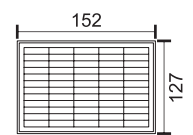

6476
6000 K

☀️ 4-5 ώρες φόρτισης*
🕒 5-7 ώρες λειτουργίας*
🔋 Li-ion 3.7V | 10Ah
🔌 6V | 4W