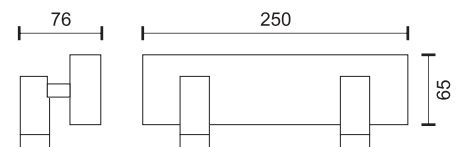

5848 ■ 3000 K

STEEL
Χρώμιο
Chrome