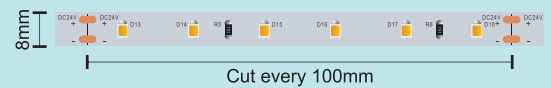

4.8 Watt — SMD	 275 Lumen/m	5184 3000 K		
	60 Led pcs/m	5185 4000 K		
		5186 6000 K