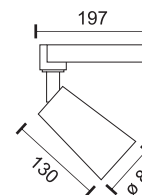

Υλικό Material	Χρώμα Color				
Aluminium	White Black	30.000h lifetime			

30
Watt
COB

24°
 2400 LUMEN

Λευκό White
6454 3000 K

30
Watt
COB

24°
 2400 LUMEN

Μαύρο Black
6456 3000 K

20
Watt
COB

24°
 1600 LUMEN

Λευκό White
6458 3000 K
6459 4000 K

20
Watt
COB

24°
 1600 LUMEN

Μαύρο Black
6462 3000 K
6463 4000 K

30
Watt
COB

24°
 2400 LUMEN

Λευκό White
6460 3000 K
6461 4000 K

30
Watt
COB

24°
 2400 LUMEN

Μαύρο Black
6464 3000 K
6465 4000 K