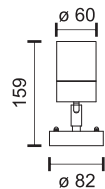

Υλικό Material	Χρώμα Color
Polycarbonate Inox Aluminium	Black Inox Silver

7745

Υλικό / Material: Polycarbonate
Χρώμα / Color: Black

7746

Υλικό / Material: Polycarbonate
Χρώμα / Color: Black

7748

Υλικό / Material: Inox
Χρώμα / Color: Inox

7747

Υλικό / Material: Inox
Χρώμα / Color: Inox

7543

Υλικό / Material: Aluminium
Χρώμα / Color: Silver

7544

Υλικό / Material: Aluminium
Χρώμα / Color: Silver