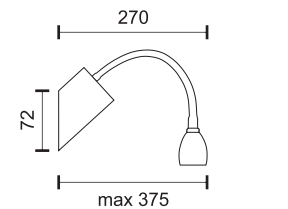

5855 ■ 3000 K

Χρώμιο / Chrome

6304 ■ 3000 K

Μαύρο / Black

 Διακόπτης Αφής
 Touch Sense Switch

6305 ■ 3000 K

Χρώμιο / Chrome

ΠΟΡΤΑΤΙΦ
ΕΠΙΤΡΑΠΕΖΙΑ ΓΡΑΦΕΙΟΥ
INTERIOR DESK LIGHTS