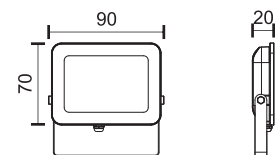

10
Watt
SMD

120°
800 LUMEN

6233 6000 K