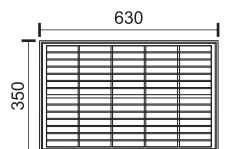

Li-ion Μπαταρία
Panel Polycrystalline

CE RoHS IP 65

Υλικό Material	Χρώμα Color	SMD LED
Aluminium	Grey	

ΑΙΣΘΗΤΗΡΑΣ ΦΩΤΟΣ

SOLAR

Στεγανό Waterproof

100
Watt
SMD

160°
6000 LUMEN

6617
6000 K

8 ώρες φόρτισης*
6-9 ώρες λειτουργίας*
Li-ion 18Ah | 18+hrs
5V | 25W

200
Watt
SMD

160°
12000 LUMEN

6489
6000 K

8 ώρες φόρτισης*
6-9 ώρες λειτουργίας*
Li-ion 30Ah | 18+hrs
5V | 35W

300
Watt
SMD

160°
18000 LUMEN

6490
6000 K

8 ώρες φόρτισης*
6-9 ώρες λειτουργίας*
Li-ion 36Ah | 18+hrs
5V | 40W

400
Watt
SMD

160°
24000 LUMEN

6618
6000 K

8 ώρες φόρτισης*
6-9 ώρες λειτουργίας*
Li-ion 48Ah | 18+hrs
5V | 48W

* Υπό συνθήκες πλήρους ηλιοφάνειας
* Υπό πλήρη φόρτιση