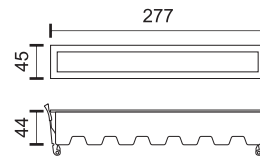

20
Watt
SMD

120°
 1600 LUMEN

5696 4000 K