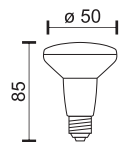

6
Watt
SMD

180°
500
LUMEN

5530 3000 K
5502 4000 K

Lamp Type
E14/R50

7
Watt
SMD

180°
600
LUMEN

5531 3000 K
5503 4000 K
5769 6000 K

7%
EXTRA
ΕΚΠΤΩΣΗ
Συσκευασία
των 100

Lamp Type
E27/R63

10
Watt
SMD

180°
900
LUMEN

5532 3000 K
5504 4000 K

Lamp Type
E27/R80