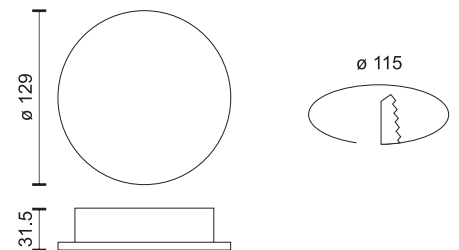

EXTRA BRIGHT

Πολύ φωτεινά για το μέγεθός τους

18
Watt
SMD

170°
1980
LUMEN

6768 4000 K

12
Watt
SMD

170°
1320
LUMEN

6767 4000 K