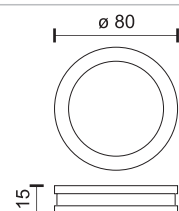

ΣΠΟΤ ΧΩΝΕΥΤΑ LED ΣΤΕΓΑΝΑ

Waterproof LED Downlight Spots

CE	RoHS	Ra >80	CHIP EPISTAR
Υλικό Material Aluminium	Χρώμα Color White	30.000h lifetime	SMD LED

Ιδανικά για χώρους με υψηλές απαιτήσεις στεγανότητας, όπως μπάνια και εξωτερικοί χώροι.

Ideal for bathrooms and outdoor installations

5
Watt
SMD

120°

450 LUMEN

6366 4000 K
Λευκό / White

A C
220-240V

IP 54

6
Watt
SMD

160°

480 LUMEN

5406 4000 K

A C
85-265V

IP 44