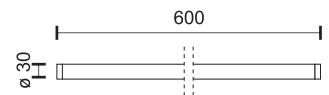

- 5754 3000 K
- 5755 4000 K
- 5756 6000 K