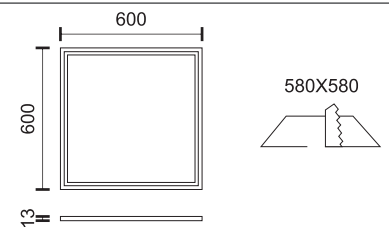

Υλικό Material	Χρώμα Color	30.000h lifetime	SMD LED
Plastic PMMA	White Silver		

Αντικατάσταση
LED Driver
Replaceable
LED Driver

1. **6281** 3000 K
   6282 4000 K Χρώμα: Λευκό
   Color: White
   6283 6000 K

5808

Πλαίσιο τοποθέτησης
κάτω από οροφή
Surface mount frame
Χρώμα: Λευκό
Color: White

5932/B

Ελατήρια τοποθέτησης
Ceiling mounting Springs
Σετ 4 τεμ.
4 pcs Set

5932

Σετ ανάρτησης οροφής
Ceiling suspension set

1. **6226** 3000 K
   6227 4000 K Χρώμα: Ασημί
   Color: Silver

5808/B

Πλαίσιο τοποθέτησης
κάτω από οροφή
Surface mount frame
Χρώμα: Λευκό
Color: White

5932

Σετ ανάρτησης οροφής
Ceiling suspension set