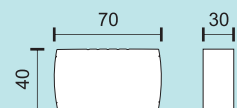

Υλικό Material Aluminium	Χρώμα Color Black	30.000h lifetime	HIGH POWER LED

Προτείνεται η χρήση σταθεροποιητή τάσης

Voltage Stabilizer is recommended

100
Watt
HPL

90°
10000 LUMEN

6498 ■ 6000 K

150
Watt
HPL

90°
15000 LUMEN

6499 ■ 6000 K

200
Watt
HPL

90°
20000 LUMEN

6509 ■ 6000 K

Σταθεροποιητής Τάσης
Voltage Stabilizer
Μέχρι/up to: 200W

5872

In: 5kA
Imax: 10kA
Up: 1.1kV
Vmax: 20kV