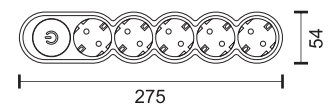

7015
Black

ΑΡ. ΚΑΤΑΧΩΡΗΣΗΣ
HMPP / 00995

5x Schuko Sockets	1x Master Switch	1,4m Cable

Φωτεινός διακόπτης
Soft Touch
Illuminated Soft
Touch Switch

Περιστρεφόμενο
σημείο πρόσδεσης
Rotating anchor point

7045
White
7046
Black