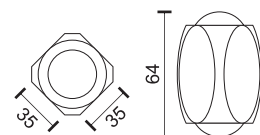

**2024
new**

Υλικό Material	Χρώμα Color	30.000h lifetime	COB LED
Aluminium	White		

2
Watt
COB

60°

200
LUMEN

6769 3000 K

2
Watt
COB

60°

200
LUMEN

6771 3000 K

2
Watt
COB

60°

200
LUMEN

6770 3000 K

6772 4000 K