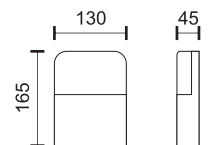

9
Watt
SMD

180°
810
LUMEN

7741 ■ 4000 K

6
Watt
SMD

180°
540
LUMEN

7738 ■ 4000 K

2x6
Watt
SMD

180°
1084
LUMEN