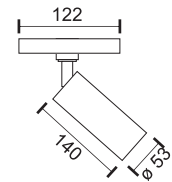

SPOT ΜΑΓΝΗΤΙΚΗΣ ΡΑΓΑΣ SLIM 48V ΛΕΥΚΑ

48V Slim Magnetic Track System White Spotlights

CE	RoHS	AC 48V	Ra >90	CHIP OSRAM	IP 20

Υλικό Material Aluminium	Χρώμα Color White	30.000h lifetime	COB LED

18
Watt
COB

30°
1800 LUMEN

OSRAM

6664 3000 K

6665 4000 K

30
Watt
COB

30°
3000 LUMEN

OSRAM

6668 3000 K

6669 4000 K

20
Watt
COB

30°
2000 LUMEN

OSRAM

6672 3000 K

6673 4000 K

6
Watt
COB

24°
600 LUMEN

OSRAM

6816 3000 K

6817 4000 K