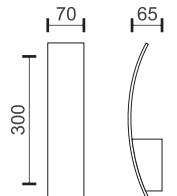

7
Watt
SMD

90°

560
LUMEN

5884 3000 K