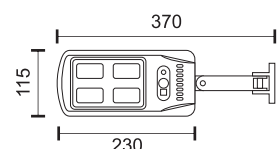

6790 6000 K
Φωτίζει 8-10m²

- ☀️ 4-6 ώρες φόρτισης*
- 🕒 5-6 ώρες λειτουργίας*
- 🔋 Lithium 3.7v 1200 mAh
- 📏 Panel Built-in 5.5V | 0.55W