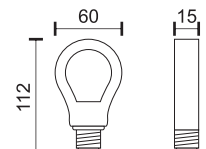

5749 

Lamp Type
A60/B22

7 Watt SMD		
	330°	580 LUMEN

5371 

5372 

Με αισθητήρα φωτός
With day/night sensor

Με αισθητήρα κίνησης
With motion sensor

Λειτουργεί με συνεχές ή
εναλλασσόμενο ρεύμα
Works with direct
or alternative current