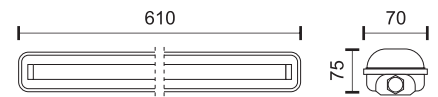

ΓΡΑΜΜΙΚΑ ΦΩΤΙΣΤΙΚΑ LED ΣΤΕΓΑΝΑ

Waterproof Integrated Tube LED Lights

*
Στυπιοθλίπτες
και στα 2 άκρα
Cable glands on both sides

CE	RoHS	A C 220-240V	Ra 70	CHIP EPISTAR	IP 65

Υλικό Material Polycarbonate	Χρώμα Color Gray White	30.000h lifetime	SMD LED

21
Watt
SMD

140°

2520
LUMEN

6555 ■ 4000 K

42
Watt
SMD

140°

5040
LUMEN

6556 ■ 4000 K

52
Watt
SMD

140°

6240
LUMEN

6557 ■ 4000 K