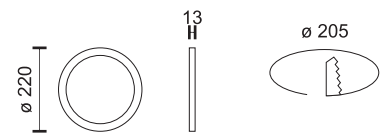

Επιλογή 3 διαφορετικών
θερμοκρασιών χρώματος

3 different color
temperatures selection

Υλικό Material Aluminium	Χρώμα Color White	30.000h lifetime	SMD LED

Αντικατάστασιμο
LED Driver
Replaceable
LED Driver

20
Watt
SMD

140°
1820
LUMEN

5811

- 3000 K
- 4000 K
- 6000 K

20
Watt
SMD

140°
1820
LUMEN

5812

- 3000 K
- 4000 K
- 6000 K