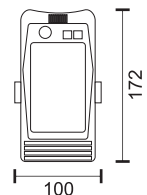

2024
new

Με Τσιμπίδα, ιδανικό για τοποθέτηση σε κάγκελα
Ideal for Clamping on rails

Ανίχνευση Κίνησης

Το φωτιστικό παραμένει σε χαμηλό φωτισμό 20% και ανάβει έντονα στο 100% όταν ανιχνευτεί κίνηση

CE	RoHS	AC 220-260V	Ra >80	CHIP EPISTAR	IP 65
Υλικό Material	Χρώμα Color	30.000h lifetime	SMD LED		
ABS	Black				

Με τηλεχειριστήριο
With Remote Control

3 Modes

- Διαρκής λειτουργία στο 50% της έντασης
- Διαρκής λειτουργία στο 25% της έντασης με ανίχνευση κίνησης
- Λειτουργία OFF με ανίχνευση κίνησης

4
Watt
SMD

120°

280 LUMEN

6805 6000 K
Φωτίζει 18-30m²

- ☀️ 5-7 ώρες φόρτισης*
- 🕒 6-7 ώρες λειτουργίας*
- 🔋 Lithium 1800 mAh
- 📏 Panel Built-in 5.5V | 1W

5
Watt
SMD

140°

350 LUMEN

6807 6000 K

- ☀️ 5 ώρες φόρτισης*
- 🕒 5-8 ώρες λειτουργίας*
- 🔋 Lithium 1800 mAh
- 📏 Panel Built-in 5.5V | 2.6W

* Υπό συνθήκες πλήρους ηλιοφάνειας
* Υπό πλήρη φόρτιση