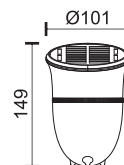

2
Watt
SMD

180°

130
LUMEN

6801

3000 K
4000 K
6000 K

CCT
LED

- ☀ 5 ώρες φόρτισης*
- 🕒 5-7 ώρες λειτουργίας*
- 🔋 Lithium 1200 mAh
- 🏠 Panel Built-in 5V | 0.5W

2024
new