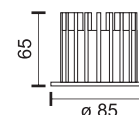

2024
new

CE	RoHS	AC 185-265V	Ra >80	CHIP EPISTAR	IP 44

Υλικό Material Aluminium	Χρώμα Color White	30.000h lifetime	COB LED

Ιδανικά για χώρους με υψηλές απαιτήσεις στεγανότητας, όπως μπάνια και εξωτερικοί χώροι.

Ideal for bathrooms and outdoor installations

>3m Κατάλληλα για μεγάλα ύψη οροφής
Suitable for high ceilings

7
Watt
COB

24°
700
LUMEN

6764 4000 K

12
Watt
COB

24°
1200
LUMEN

6765 4000 K