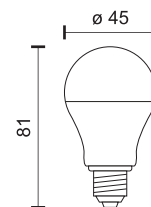

5 Watt SMD	210° 380 LUMEN		5367 3000 K	7% EXTRA ΕΚΠΤΩΣΗ Συσκευασία των 100
			5722 4000 K	
			5368 6000 K	
7 Watt SMD	210° 550 LUMEN		5397 3000 K	
			5517 4000 K	
			5398 6000 K	
9 Watt SMD	210° 720 LUMEN		5794 3000 K	
			5795 4000 K	
			5796 6000 K