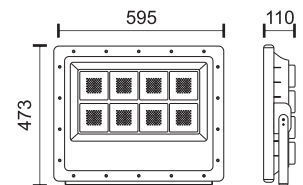

Υλικό Material Aluminium	Χρώμα Color Black	30.000h lifetime	SMD LED

200
Watt
SMD

140°

20000
LUMEN

5437 6000 K

300
Watt
SMD

60°

30000
LUMEN

5424 6000 K

400
Watt
SMD

60°

40000
LUMEN

5619 6000 K

500
Watt
SMD

60°

70000
LUMEN

5829 6000 K

600
Watt
SMD

140°

84000
LUMEN

5830 6000 K