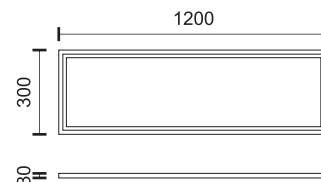

€ ΟΙΚΟΝΟΜΙΚΗ ΣΕΙΡΑ - Economy Line

CE	RoHS	AC 185-265V	Ra >80	CHIP EPISTAR	IP 20

Υλικό Material	Χρώμα Color	30.000h lifetime	SMD LED
Aluminium	White		

Αντικαταστάσιμο
LED Driver
Replaceable
LED Driver

40
Watt
SMD

140°
4000
LUMEN

6401 ■ 4000 K

6402 ■ 6000 K

580X580

40
Watt
SMD

140°
4000
LUMEN

6403 ■ 4000 K

6404 ■ 6000 K

1180X280

5932/B

Ελατήρια τοποθέτησης
Ceiling mounting Springs
Σετ 4 τεμ.
4 pcs Set