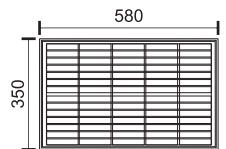

Li-ion Μπαταρία
Panel Polycrystalline

CE RoHS IP 65

Υλικό Material	Χρώμα Color	SMD LED
Aluminium	Grey	

ΑΙΣΘΗΤΗΡΑΣ ΦΩΤΟΣ

SOLAR

Στεγανό Waterproof

100
Watt
SMD

160°
6000 LUMEN

6617
6000 K

8 ώρες φόρτισης*
6-9 ώρες λειτουργίας*
Li-ion 18Ah | 18+hrs
5V | 25W

200
Watt
SMD

160°
12000 LUMEN

6489
6000 K

8 ώρες φόρτισης*
6-9 ώρες λειτουργίας*
Li-ion 30Ah | 18+hrs
5V | 35W

300
Watt
SMD

160°
18000 LUMEN

6490
6000 K

8 ώρες φόρτισης*
6-9 ώρες λειτουργίας*
Li-ion 36Ah | 18+hrs
5V | 40W

400
Watt
SMD

160°
24000 LUMEN

6618
6000 K

8 ώρες φόρτισης*
6-9 ώρες λειτουργίας*
Li-ion 48Ah | 18+hrs
5V | 48W

* Υπό συνθήκες πλήρους ηλιοφάνειας
* Υπό πλήρη φόρτιση