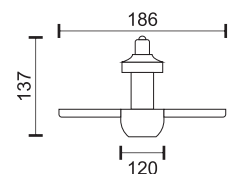

ΠΤΥΣΣΟΜΕΝΟ ΗΛΙΑΚΟ ΦΩΤΙΣΤΙΚΟ LED

Solar Folding LED Light

2024
new

CE	RoHS	AC 220-260V	Ra >80	CHIP EPISTAR	IP 65

Υλικό Material	Χρώμα Color	30.000h lifetime	SMD LED
ABS	White		

Λειτουργίες Διακόπτη

- 100%
- 60%
- 30%
- Strobe
- SOS Lighting

30 Watt SMD	360°
900 LUMEN	

6725 6000 K

- 6 ώρες φόρτισης*
- 3-4 ώρες λειτουργίας*
- Battery 800 mAh
- Panel Built-in 5V | 2.5W