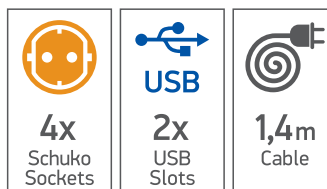

* Περιλαμβάνει βάση στήριξης για εμφανή ή κρυφή τοποθέτηση
Mounting bracket for base or undermount installation included

7020

max 3680W 250V ~ 16A
Cable H05VV-F | 3G1.5mm²
USB charger max 2,1A

ΑΡ. ΚΑΤΑΧΩΡΗΣΗΣ
HMPP / 00929