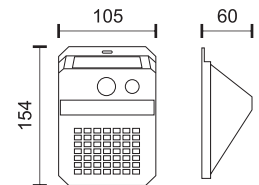

6791 6000 K
Φωτίζει 8m²

- ☀️ 4-6 ώρες φόρτισης*
- 🕒 4-6 ώρες λειτουργίας*
- 🔋 Lithium 1200 mAh
- 📏 Panel Built-in 5.5V | 0.65W