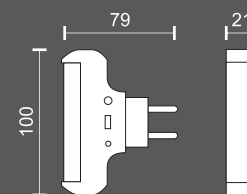

Υλικό / Material:
Πλαστικό / Plastic

Επιλογή 3 διαφορετικών
χρωμάτων φωτισμού
3 different lighting
color selection

1
Watt

5604

Sensor Day / Night

Chips 9 pcs

Color White ☐

Blue ☐

Green ☐

2
Watt
SMD+COB

5276 Kelvin 6000 K

Type Light Sensor

Mode 4 Modes

1. Night Light
2. Safety Light
3. Focus 1W
4. Focus 2W

1
Watt
SMD

5277 Kelvin 6000 K