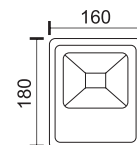

6477
6000 K

☀️ 4-5 ώρες φόρτισης*
🕒 5-7 ώρες λειτουργίας*
🔋 Li-ion 3.7V | 15Ah
🔌 6V | 10W