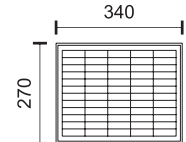

6610
6000 K

☀️ **6-8** ώρες φόρτισης*
🕒 **5-7** ώρες λειτουργίας*
🔋 Li-ion 3.2V | 10Ah
🏠 6V | 15W