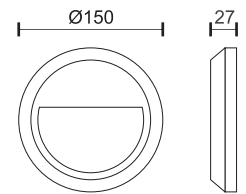

Υλικό Material Polycarbonate	Χρώμα Color Gray	30.000h lifetime	SMD LED

3
Watt
SMD

140°

190
LUMEN

7799 ■ 3000 K
5918 ■ 4000 K

1.5
Watt
SMD

60°

60
LUMEN

5919 ■ 4000 K

3
Watt
SMD

140°

190
LUMEN

7798 ■ 3000 K
5916 ■ 4000 K

1.5
Watt
SMD

60°

60
LUMEN

5917 ■ 4000 K

3
Watt
SMD

60°

100
LUMEN

5920 ■ 4000 K

3
Watt
SMD

60°

100
LUMEN

7797 ■ 3000 K
5921 ■ 4000 K