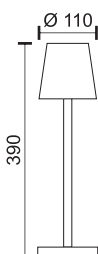

Πλαστικό / ABS

2
Watt
—
LED
Beam 90°

Kelvin
3000 W.W.
4000 C.W.
6000 D.L.

Lumen
200