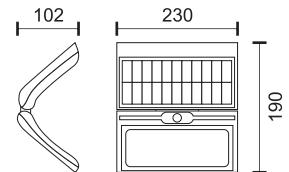

* Υπό συνθήκες πλήρους ηλιοφάνειας
* Υπό πλήρη φόρτιση