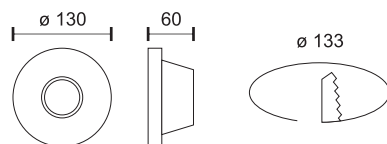

Αντικατάσταση λαμπτήρα χωρίς εργαλεία

Περιλαμβάνει κεραμικό ντουί
Includes ceramic lamp holder

Υλικό Material	Χρώμα Color	
Plaster	White	

Socket GU10 	Max Watt LED 10W

5974

Socket GU10 	Max Watt LED 10W

5633

Socket GU10 	Max Watt LED 10W

5976

Socket GU10 	Max Watt LED 10W

5631

Socket GU10 	Max Watt LED 10W

5629

Socket GU10 	Max Watt LED 10W

5630