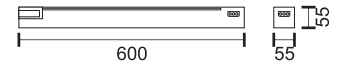

**2024
new**

Υλικό Material	Χρώμα Color	30.000h lifetime	SMD LED
Aluminium	Black		

24
Watt
SMD

120°

2400 LUMEN

6824 3000 K

6825 4000 K

50
Watt
SMD

120°

5000 LUMEN

6826 3000 K

6827 4000 K

60
Watt
SMD

120°

6000 LUMEN

6828 3000 K

6829 4000 K

6830

Σετ ανάρτησης
Suspension kit

6831

Καλώδιο τροφοδοσίας
Power Cable