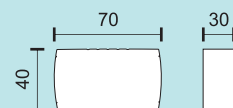

Υλικό Material Aluminium	Χρώμα Color White	30.000h lifetime	HIGH POWER LED

Προτείνεται η χρήση σταθεροποιητή τάσης

Voltage Stabilizer is recommended

Ιδανικοί για πρατήρια καυσίμων
Ideal for gas stations

100
Watt
HPL

90°

14000
LUMEN

5831 ■ 6000 K

150
Watt
HPL

90°

21000
LUMEN

5832 ■ 6000 K

Σταθεροποιητής Τάσης
Voltage Stabilizer
Μέχρι/up to: 200W

5872

In: 5kA
Imax: 10kA
Up: 1.1kV
Vmax: 20kV