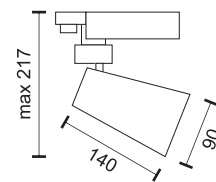

30
Watt
COB

24°
2400
LUMEN

Λευκό
White

6200 ■ 3000 K

40
Watt
COB

24°
3200
LUMEN

Λευκό
White

6350 ■ 3000 K
6352 ■ 4000 K