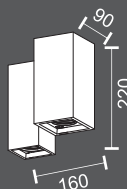

Φωτισμός πάνω - κάτω
Up - Down Lighting

Socket
GU10

Max
Watt
LED
4X10W

6385

Socket
GU10

Max
Watt
LED
4X10W

6387