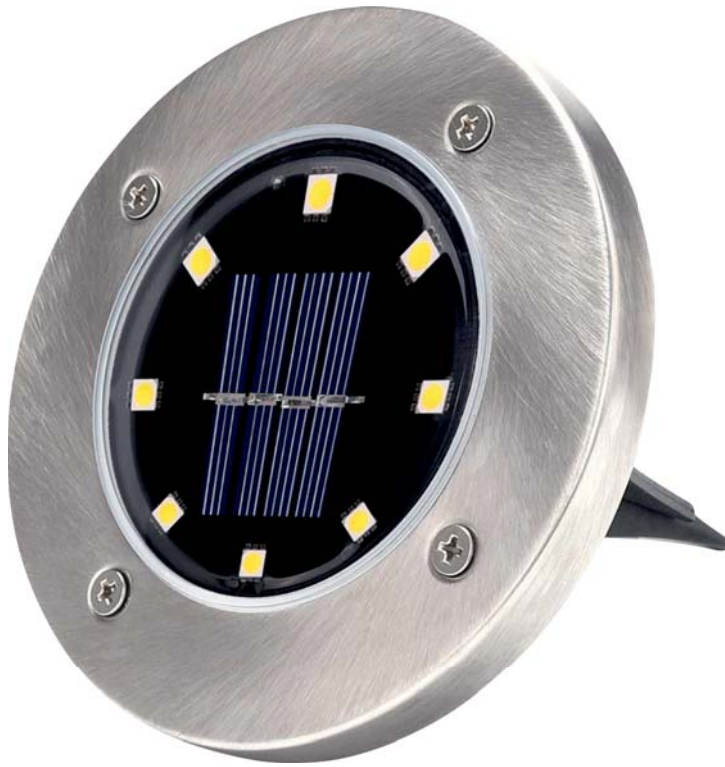

Υλικό Material	Χρώμα Color	SMD LED
ABS	Stainless Steel