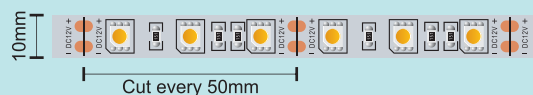

14.4
Watt
—
SMD

☀️
930
Lumen/m

60
Led pcs/m

- 5158 ■ 2700 K
- 5050 ■ 3000 K
- 5163 ■ 4000 K
- 5051 ■ 6000 K