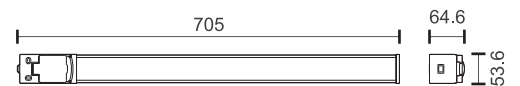

5907 4000 K

Color White