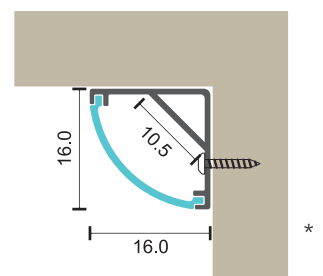

* Φυσικό Μέγεθος / Actual Size

ΓΥΨΙΝΑ ΦΩΤΙΣΤΙΚΑ

PLASTER LIGHTS

5974

5633

5976

5631

5629