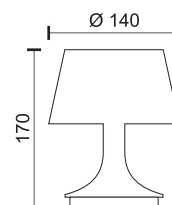

Με Τηλεχειριστήριο
With Remote Control

6432

Λευκό / White
Πλαστικό / ABS