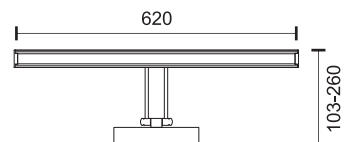

CE	RoHS	A C 220-240V	Ra >80	CHIP EPISTAR	IP 44
Υλικό Material	Χρώμα Color	30.000h lifetime		SMD LED	
Steel	Black Chrome				

9
Watt
SMD

160°
855
LUMEN

6483 3000 K
6368 4000 K

14
Watt
SMD

160°
1330
LUMEN

6482 3000 K
6217 4000 K

14
Watt
SMD

160°
1330
LUMEN

6480 4000 K