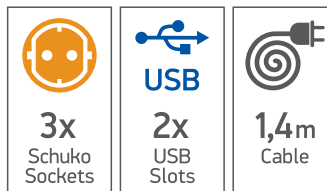

7021

3680W 250V ~ 16A
Cable H05VV-F | 3G1.5mm²
USB charger max 2,1A
ΑΡ. ΚΑΤΑΧΩΡΗΣΗΣ
HMPP / 00928