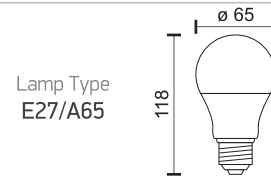

9 Watt SMD	 180° 750 LUMEN		5369 3000 K	7% EXTRA ΕΚΠΤΩΣΗ Συσκευασία των 100
			5723 4000 K	
			5370 6000 K	

10 Watt SMD	 180° 800 LUMEN		5302 3000 K	7% EXTRA ΕΚΠΤΩΣΗ Συσκευασία των 100
			5509 4000 K	
			5724 6000 K	

10 Watt SMD	 180° 800 LUMEN		5528 3000 K	
			5539 4000 K	

12 Watt SMD	 180° 1055 LUMEN		5304 3000 K	7% EXTRA ΕΚΠΤΩΣΗ Συσκευασία των 100
			5725 4000 K	
			5303 6000 K	

15 Watt SMD	 180° 1350 LUMEN		5593 3000 K	7% EXTRA ΕΚΠΤΩΣΗ Συσκευασία των 100
			5726 4000 K	
			5594 6000 K	

20 Watt SMD	 180° 1800 LUMEN		5781 3000 K	
			5533 4000 K	
			5782 6000 K	

7.5 Watt RGB	 28° 600 LUMEN		5377 RGB + White