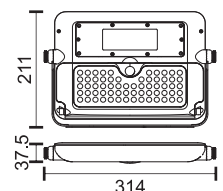

6488 6000 K

- 6 ώρες φόρτισης*
- 5-7 ώρες λειτουργίας*
- Li-ion 18650 | 3000mAh | 7.4V | 22.2Wh
- Panel Built-in 11V | 6Wp