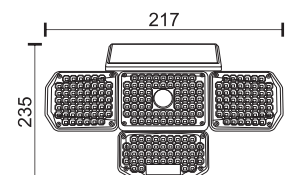

6625

Φωτίζει 20m²

8-9 ώρες φόρτισης*

3-5 ώρες λειτουργίας*

Li-ion 1200mAh

Panel Built-in 5.5V | 1.65Wp