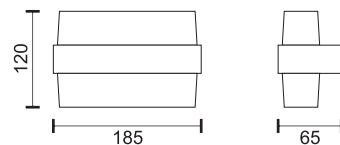

**2024
new**

Υλικό Material	Χρώμα Color	30.000h lifetime	SMD LED
Aluminium	Black		

6
Watt
SMD

180°
 540 LUMEN

6792 4000 K

2x6
Watt
SMD

360°
 1080 LUMEN

6793 4000 K

3
Watt
SMD

180°
 270 LUMEN

6794 4000 K