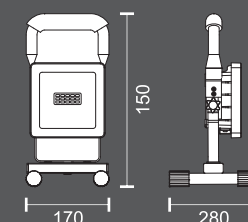

Πρίζες / Sockets: 2X16A
Με καλώδιο / With cable

30
Watt
SMD

130°

2400
LUMEN

6266 ■ 6000 K

Υλικό / Material
Αλουμίνιο / Aluminium

Με καλώδιο / With cable

Χρώμα Color		
Yellow	30.000h lifetime	COB LED