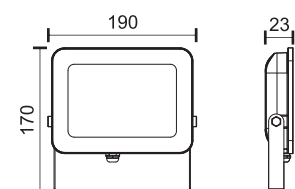

120°
2400 LUMEN

6237  6000 K

50
Watt
SMD

120°
4000 LUMEN

6239  6000 K

ΛΕΥΚΗ ΑΠΛΟΤΗΤΑ
ΜΟΝΑΔΙΚΟ

DESIGN

ΚΑΤΑΛΛΗΛΑ ΔΙΣΘΗΤΙΚΑ ΚΑΙ
ΓΙΑ ΕΣΩΤΕΡΙΚΟΥΣ ΧΩΡΟΥΣ