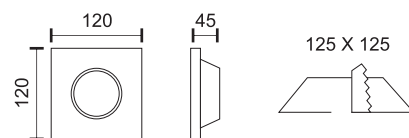

Αντικατάσταση λαμπτήρα χωρίς εργαλεία

Περιλαμβάνει κεραμικό ντουί
Includes ceramic lamp holder

Υλικό Material	Χρώμα Color	
Plaster	White	

Socket GU10 	Max Watt LED 10W

5974

Socket GU10 	Max Watt LED 10W

5633

Socket GU10 	Max Watt LED 10W

5976

Socket GU10 	Max Watt LED 10W

5631

Socket GU10 	Max Watt LED 10W

5629

Socket GU10 	Max Watt LED 10W

5630