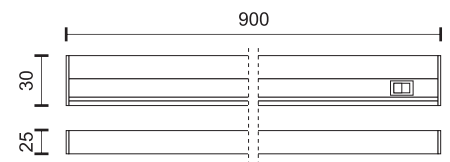

13
Watt
SMD

140°
1300
LUMEN

5244 4000 K