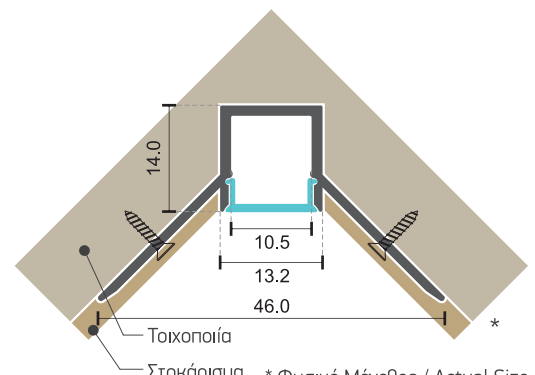

* Φυσικό Μέγεθος / Actual Size