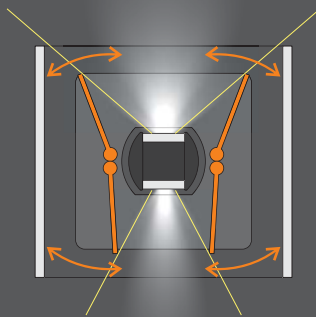

Ρυθμιζόμενη Γωνία Δέσμης
Adjustable Beam Angle