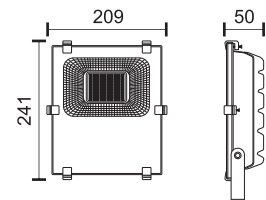

Υλικό Material	Χρώμα Color	30.000h lifetime	SMD LED
Aluminium	Black		

10
Watt
SMD

140°
900 LUMEN

5400 3000 K
5401 6000 K

20
Watt
SMD

140°
1800 LUMEN

5617 3000 K

30
Watt
SMD

140°
2700 LUMEN

5402 3000 K
5403 6000 K

50
Watt
SMD

140°
7000 LUMEN

5408 3000 K
5409 6000 K

100
Watt
SMD

140°
14000 LUMEN

5413 6000 K

150
Watt
SMD

140°
13500 LUMEN

5436 6000 K