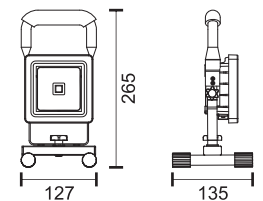

6240

6000 K

IP 65

Υλικό / Material
Αλουμίνιο / Aluminium

Περιλαμβάνει μπαταρία λιθίου 2200 mAh
Includes Lithium Battery 2200 mAh
Discharge time: 5hrs

3 Αντάπτορες φόρτισης
3 Charging adaptors - Car-USB-220V