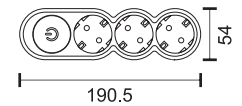

7011
White

max 3500W 250V ~ 16A
Cable HO5VV-F | 3G1.5mm²

7014
Black

ΑΡ. ΚΑΤΑΧΩΡΗΣΗΣ
HMPP / 00996

4x Schuko Sockets	1x Master Switch	1,4m Cable