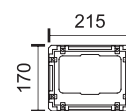

Li-ion Μπαταρία Panel Polycrystalline	CE	RoHS	IP 65

Υλικό Material Aluminium	Χρώμα Color Anthracite	SMD LED

Πρόεκταση Καλωδίου

Δυνατότητα πρόεκτασης καλωδίου με αντίστοιχο ίδιας διαμέτρου έως 12m. Στην περίπτωση πρόεκτασης να αναμένετε αύξηση του χρόνου φόρτισης έως και 35%

60 Watt SMD	120° 3000 LUMEN

6472
RGB

- ☀ 6 ώρες φόρτισης*
- 🕒 6-8 ώρες λειτουργίας*
- 🔋 Li-ion 4V | 10Ah
- 🔌 5V | 12W

100 Watt SMD	120° 5000 LUMEN

6473
RGB

- ☀ 6 ώρες φόρτισης*
- 🕒 6-8 ώρες λειτουργίας*
- 🔋 Li-ion 4V | 18Ah
- 🔌 5V | 15W

* Υπό συνθήκες πλήρους ηλιοφάνειας
* Υπό πλήρη φόρτιση