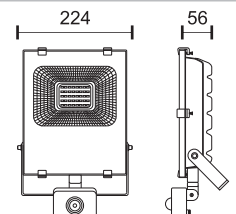

Υλικό Material Aluminium	Χρώμα Color Black	30.000h lifetime	SMD LED

10
Watt
SMD

140°
900 LUMEN

- 5438 3000 K
- 5439 6000 K

30
Watt
SMD

140°
2700 LUMEN

- 5440 3000 K
- 5441 6000 K

50
Watt
SMD

140°
4500 LUMEN

- 5442 6000 K