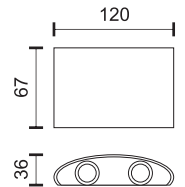

CE	RoHS	A C 220-240V	Ra >80	CHIP EPISTAR	IP 44

Υλικό Material Aluminium	Χρώμα Color White	30.000h lifetime	COB LED

2x1
Watt
COB

2X60°
180
LUMEN

7731 3000 K

4x1
Watt
COB

4X60°
360
LUMEN

7732 3000 K

2x5
Watt
COB

90°
900
LUMEN

7740 3000 K