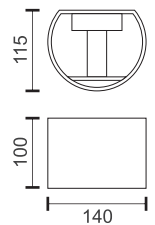

5928 4000 K

Λευκό / White