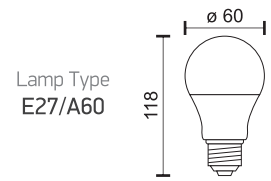

9 Watt SMD	 180° 750 LUMEN		5369 3000 K	7% EXTRA ΕΚΠΤΩΣΗ Συσκευασία των 100
			5723 4000 K	
			5370 6000 K	

10 Watt SMD	 180° 800 LUMEN		5302 3000 K	7% EXTRA ΕΚΠΤΩΣΗ Συσκευασία των 100
			5509 4000 K	
			5724 6000 K	

10 Watt SMD	 180° 800 LUMEN		5528 3000 K	
			5539 4000 K	

12 Watt SMD	 180° 1055 LUMEN		5304 3000 K	7% EXTRA ΕΚΠΤΩΣΗ Συσκευασία των 100
			5725 4000 K	
			5303 6000 K	

15 Watt SMD	 180° 1350 LUMEN		5593 3000 K	7% EXTRA ΕΚΠΤΩΣΗ Συσκευασία των 100
			5726 4000 K	
			5594 6000 K	

20 Watt SMD	 180° 1800 LUMEN		5781 3000 K	
			5533 4000 K	
			5782 6000 K	

7.5 Watt RGB	 28° 600 LUMEN		5377 RGB + White