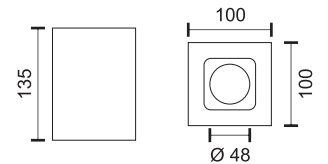

Υλικό Material	Χρώμα Color
Plaster	White

Περιλαμβάνει κεραμικό ντουί
Includes ceramic lamp holder

Αντικατάσταση λαμπτήρα
χωρίς εργαλεία

Socket GU10	Max Watt LED 10W

6504

Socket GU10	Max Watt LED 10W

6505

Socket GU10	Max Watt LED 7W

5667

Socket GU10	Max Watt LED 10W

5668

Socket E27	Max Watt LED 20W

6508