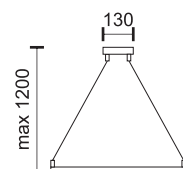

5815

Σετ ανάρτησης οροφής
Ceiling suspension set
Για κωδικούς / for codes
5813 - 5814