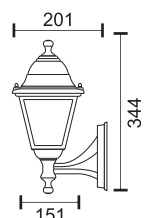

ΠΑΡΑΔΟΣΙΑΚΑ ΦΑΝΑΡΑΚΙΑ ΤΟΙΧΟΥ

Traditional Wall Lanterns

ΧΡΩΜΑΤΑ / Colors

- 1 Μαύρο Black
- 2 Λευκό White
- 3 Μαύρο/Χρυσό Black/Gold
- 6 Λευκό/Χρυσό White/Gold

Socket
E27

Max Watt
LED
18W

7300

Socket
E27

Max Watt
LED
18W

7301