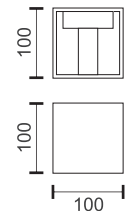

7719 3000 K

Ασημί / Silver