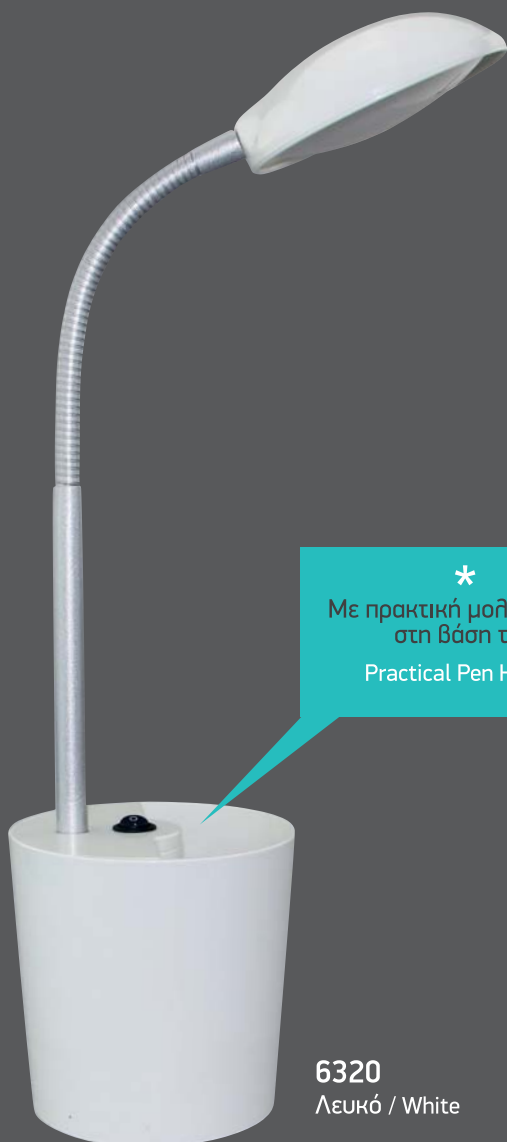

*
Με πρακτική μοθυβοθήκη
στη βάση του
Practical Pen Holder

6320
Λευκό / White