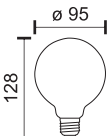

5507 ■ 2200 K

Lamp Type
E27/G95