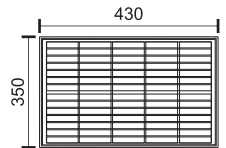

Li-ion Μπαταρία
Panel Polycrystalline

CE RoHS IP 65

Υλικό Material	Χρώμα Color	SMD LED
Aluminium	Grey	

ΑΙΣΘΗΤΗΡΑΣ ΦΩΤΟΣ

SOLAR

Στεγανό Waterproof

100
Watt
SMD

160°
6000 LUMEN

6617
6000 K

8 ώρες φόρτισης*
6-9 ώρες λειτουργίας*
Li-ion 18Ah | 18+hrs
5V | 25W

200
Watt
SMD

160°
12000 LUMEN

6489
6000 K

8 ώρες φόρτισης*
6-9 ώρες λειτουργίας*
Li-ion 30Ah | 18+hrs
5V | 35W

300
Watt
SMD

160°
18000 LUMEN

6490
6000 K

8 ώρες φόρτισης*
6-9 ώρες λειτουργίας*
Li-ion 36Ah | 18+hrs
5V | 40W

400
Watt
SMD

160°
24000 LUMEN

6618
6000 K

8 ώρες φόρτισης*
6-9 ώρες λειτουργίας*
Li-ion 48Ah | 18+hrs
5V | 48W

* Υπό συνθήκες πλήρους ηλιοφάνειας
* Υπό πλήρη φόρτιση