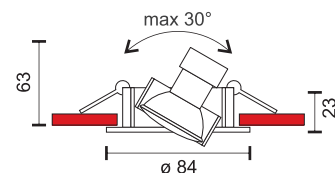

**2024
new**

Υλικό Material	Χρώμα Color
Aluminium	White Black

Περιλαμβάνει κεραμικό ντουί
Includes ceramic lamp holder

Αντικατάσταση λαμπτήρα
χωρίς εργαλεία

Ιδανικά για χώρους με υψηλές απαιτήσεις στεγανότητας, όπως μπάνια και εξωτερικοί χώροι.

Ideal for bathrooms and outdoor installations

Socket GU10 	Max Watt LED 10W

6773

Socket GU10 	Max Watt LED 10W

6774