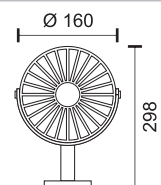

3275

Battery 1200 mAh

Speed Ρυθμιζόμενη

Περιλαμβάνει καλώδιο φόρτισης

Charging cable included