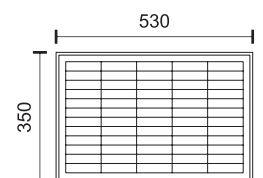

6612
6000 K

☀️ **6-8** ώρες φόρτισης*
🕒 **5-7** ώρες λειτουργίας*
🔋 Li-ion 3.2V | 25Ah
🏠 6V | 30W