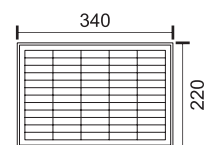

6477
6000 K

☀️ 4-5 ώρες φόρτισης*
🕒 5-7 ώρες λειτουργίας*
🔋 Li-ion 3.7V | 15Ah
🔌 6V | 10W