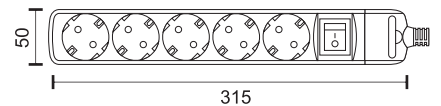

ΠΟΛΥΠΡΙΖΑ ΜΕ ΔΙΑΚΟΠΤΗ ΧΩΡΙΣ ΚΑΛΩΔΙΟ

Cordless Power Strips with Power Button

Υποδοχή Βίδας για τοποθέτηση
Screw point for easy installation

Παιδική ασφάλεια
Children Security

Περιστρεφόμενο σημείο πρόσδεσης
Rotating anchor point

7030
White

7076
Black

3680W 250V ~ 16A

7031
White

7077
Black

3680W 250V ~ 16A

7084
White

7078
Black

3680W 250V ~ 16A