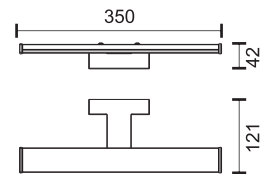

3 Επιλογές τοποθέτησης
3 Mounting Options

Τοποθέτηση σε Καθρέπτη
Mirror Mount

Επιτοίχια Τοποθέτηση
Wall Mount

Τοποθέτηση σε Έπιπλο
Furniture Mount

6
Watt
SMD

160°
480
LUMEN

6492 4000 K

8
Watt
SMD