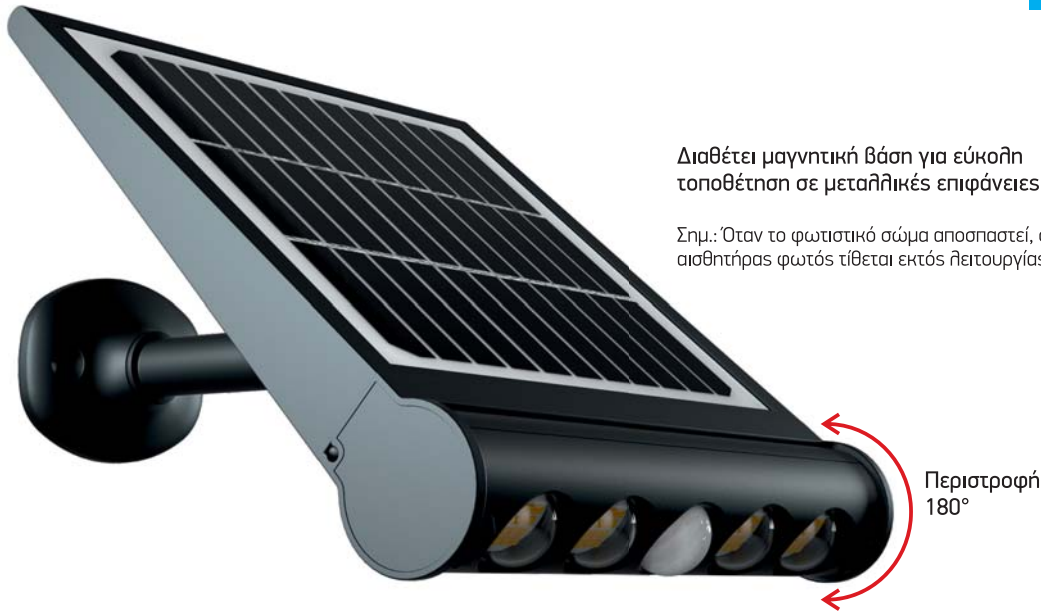

Αποσπώμενο φωτιστικό σώμα

Το σώμα του φωτιστικού μπορεί να αποσπαστεί πλήρως (εφόσον έχει φορτιστεί επαρκώς) και να τοποθετηθεί όπου το χρειάζεστε.

Διαθέτει μαγνητική βάση για εύκολη τοποθέτηση σε μεταλλικές επιφάνειες

Σημ.: Όταν το φωτιστικό σώμα αποσπαστεί, ο αισθητήρας φωτός τίθεται εκτός λειτουργίας

Li-ion Μπαταρία Panel Tempered	CE	RoHS	IP 65

Υλικό Material ABS	Χρώμα Color Black	SMD LED

2 ΕΠΙΛΟΓΕΣ ΛΕΙΤΟΥΡΓΙΑΣ

Mode A

Φόρτιση μπαταρίας πάνω από 30%
Ενεργοποιείται αυτόματα τη νύχτα και γυρνάει σε πλήρη φωτεινότητα (950lm) όταν ανιχνευτεί κίνηση σε απόσταση $\leq 8m$ και στη συνέχεια μετατρέπεται σε ασθενή φωτεινότητα 5% μετά από 20'' χωρίς κίνηση.

Φόρτιση μπαταρίας κάτω από 30%
Ενεργοποιείται αυτόματα τη νύχτα και γυρνάει σε πλήρη φωτεινότητα (950lm) όταν ανιχνευτεί κίνηση σε ακτίνα $\leq 8m$ και στη συνέχεια σβήνει μετά από 20'' χωρίς κίνηση.

Mode B

Το φωτιστικό ενεργοποιείται αυτόματα σε συνθήκες χαμηλού φωτισμού με πλήρη φωτεινότητα (950lm). Μετά από 5 περίπου ώρες λειτουργίας ή όταν η μπαταρία πέσει κάτω από το 30% το φωτιστικό περνάει σε φάση εξοικονόμησης ενέργειας με ασθενή φωτεινότητα 5%.

Το φωτιστικό γυρνάει σε πλήρη φωτεινότητα (950lm) όταν ανιχνευτεί κίνηση σε ακτίνα $\leq 8m$ και στη συνέχεια σβήνει μετά από 20'' χωρίς κίνηση.

5 ΕΠΙΛΟΓΕΣ ΤΟΠΟΘΕΤΗΣΗΣ

- Απλικά Τοίχου
- Φωτιστικό Εδάφους
- Τοποθέτηση σε στύλο
- Απομακρυσμένη τοποθέτηση Panel και Φωτιστικού
- Καλώδιο 3m
- Ανεξάρτητη χρήση φωτιστικού