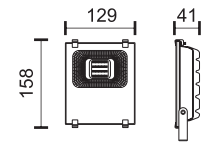

Υλικό Material	Χρώμα Color	30.000h lifetime	SMD LED
Aluminium	Black		

10
Watt
SMD

140°
900 LUMEN

5400 3000 K
5401 6000 K

20
Watt
SMD

140°
1800 LUMEN

5617 3000 K

30
Watt
SMD

140°
2700 LUMEN

5402 3000 K
5403 6000 K

50
Watt
SMD

140°
7000 LUMEN

5408 3000 K
5409 6000 K

100
Watt
SMD

140°
14000 LUMEN

5413 6000 K

150
Watt
SMD

140°
13500 LUMEN

5436 6000 K