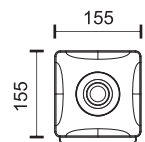

Υλικό Material	Χρώμα Color	30.000h lifetime	COB LED
Aluminium	White		

10
Watt
COB

90°
1000 LUMEN

5497 ■ 4000 K

30
Watt
COB

90°
3000 LUMEN

5498 ■ 4000 K

50
Watt
COB

90°
5000 LUMEN

5499 ■ 4000 K