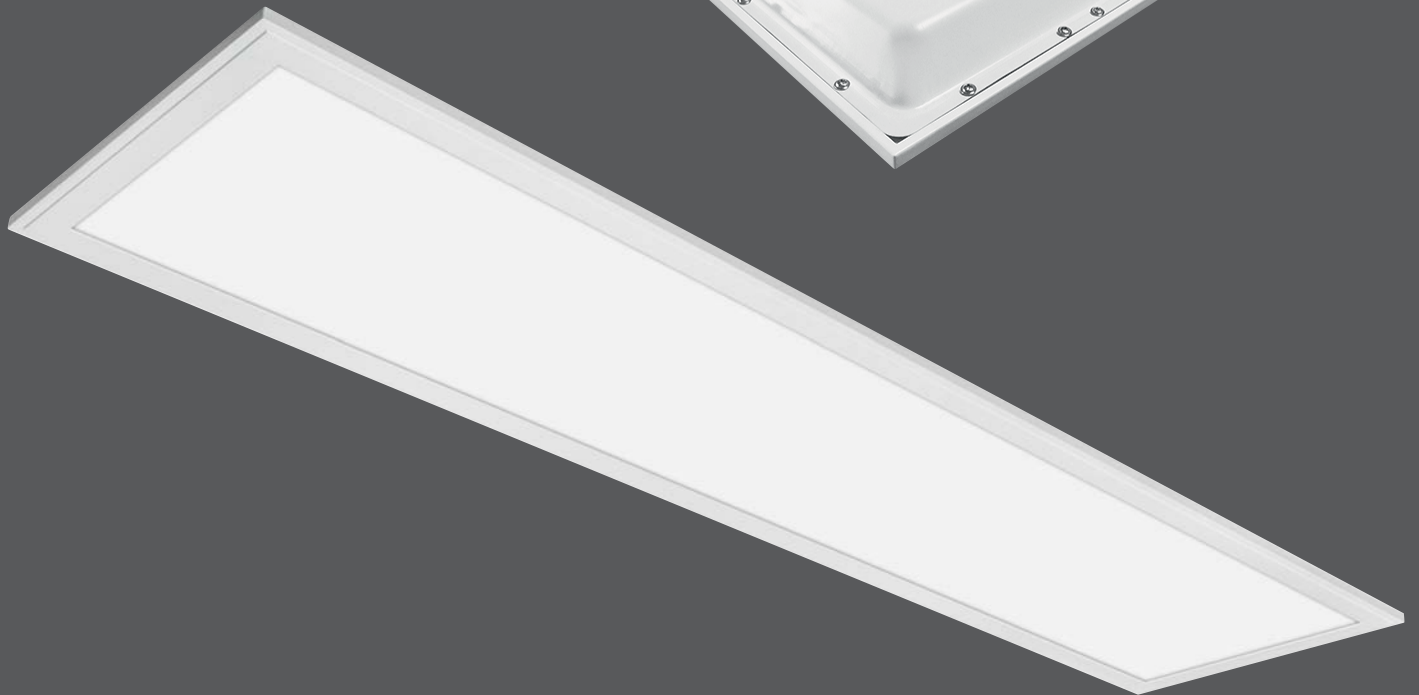

BACKLIT TECHNOLOGY

100% ομοιογενής φωτισμός, χωρίς «κίτρινα» ή σκοτεινά σημεία.

100% homogeneous lighting, without yellowish or dark spots.