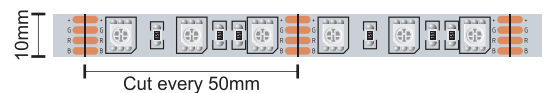

ΣΕΤ ΤΑΙΝΙΑ LED RGB 5m

5m LED RGB Strip Combo

Η εγγύηση προϋποθέτει την χρήση προφίλ
Warranty valid only with profile use

Περιλαμβάνονται / Included:

5196 5m