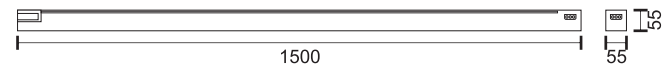

6856

Σετ ανάρτησης
Suspension kit