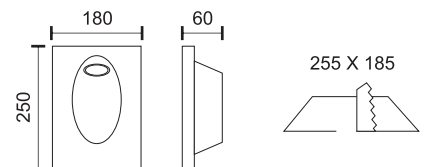

Υλικό Material	Χρώμα Color
Plaster	White

Περιλαμβάνει κεραμικό ντουί
Includes ceramic lamp holder

Αντικατάσταση λαμπτήρα
χωρίς εργαλεία

Socket GU10 	Max Watt LED 10W

5962