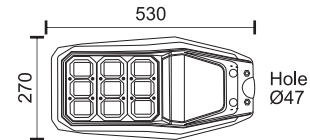

100 Watt SMD	160° 4000 LUMEN

6604
6000 K

- ☀️ 6-8 ώρες φόρτισης*
- 🕒 6-9 ώρες λειτουργίας*
- 🔋 Li-ion 3.2V | 12Ah | 16+hrs
- 🔌 4V | 10W

Φωτίζει **90m²**

200 Watt SMD	160° 7500 LUMEN

6605
6000 K

- ☀️ 6-8 ώρες φόρτισης*
- 🕒 6-9 ώρες λειτουργίας*
- 🔋 Li-ion 3.2V | 18Ah | 16+hrs
- 🔌 4V | 15W