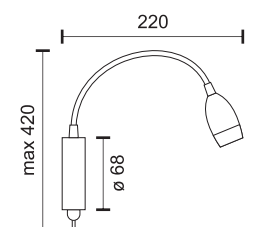

5855 ■ 3000 K

Χρώμιο / Chrome

6304 ■ 3000 K

Μαύρο / Black

 Διακόπτης Αφής
 Touch Sense Switch

6305 ■ 3000 K

Χρώμιο / Chrome

ΠΟΡΤΑΤΙΦ
ΕΠΙΤΡΑΠΕΖΙΑ ΓΡΑΦΕΙΟΥ
INTERIOR DESK LIGHTS