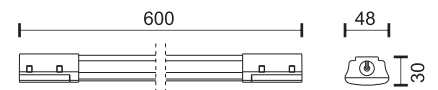

Υλικό Material	Χρώμα Color	30.000h lifetime	SMD LED
Plastic	White		

18
Watt
SMD

120°

1440
LUMEN

6357 ■ 4000 K

36
Watt
SMD

120°

2880
LUMEN

6358 ■ 4000 K

45
Watt
SMD

120°

3600
LUMEN

6359 ■ 4000 K