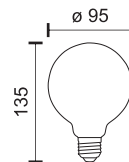

40
Watt
Edison

360°
140
LUMEN

5356 ■ 2200 K

Lamp Type
E27/G80

40
Watt
Edison

360°
140
LUMEN

5355 ■ 2200 K

Lamp Type
E27/G95