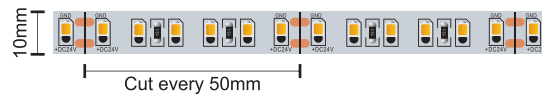

20
Watt
—
SMD

1100
Lumen/m

120
Led pcs/m

- 5193 3000 K
- 5194 4000 K
- 5195 6000 K