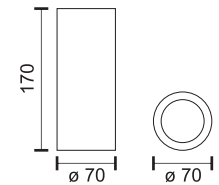

Socket GU10	Max Watt LED 10W

5668