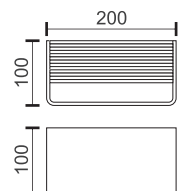

Υλικό Material	Χρώμα Color	30.000h lifetime	SMD LED
Aluminium	White		

5929 ■ 4000 K

Λευκό / White

5930 ■ 4000 K

5956 ■ 3000 K