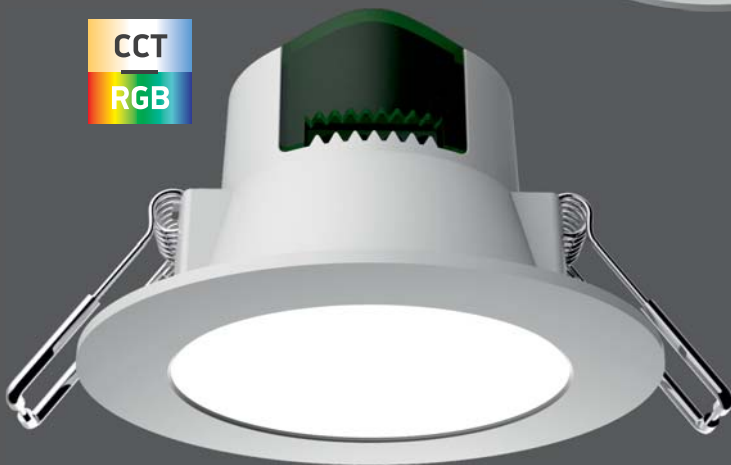

140°
630
LUMEN

5466 ■ 4000 K

CCT
LED

CCT
RGB

CE	RoHS	AC 220-260V	Ra >80	CHIP EPISTAR	IP 44
Υλικό Material	Χρώμα Color		30.000h lifetime	SMD LED	
Plastic	White				

CCT
Colour Changing Technology

Τα φωτιστικά CCT σας δίνουν τη δυνατότητα αβαθμιδωτης επιλογής θερμοκρασίας χρώματος, από θερμό απαλό έως ψυχρό εργασίας.