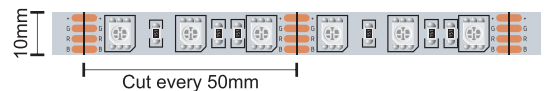

Η εγγύηση προϋποθέτει την χρήση προφίλ
Warranty valid only with profile use

Smart Life App

ΣΕΤ ΤΑΙΝΙΑ LED RGB 5m

5m LED RGB Strip Combo

Η εγγύηση προϋποθέτει την χρήση προφίλ
Warranty valid only with profile use