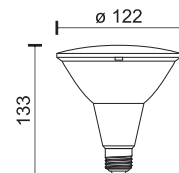

15
Watt
SMD

60°
1200
LUMEN

5745 3000 K

5746 6000 K

15
Watt
SMD

60°
1200
LUMEN

5747 Color Green

15
Watt
SMD

60°
1200
LUMEN

5753 Color Blue