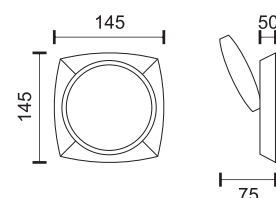

5956 ■ 3000 K