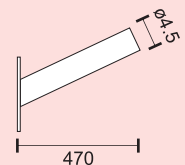

Li-ion Μπαταρία
Panel Polycrystalline

Υλικό Material	Χρώμα Color	SMD LED
ABS	Anthracite	

ΑΙΣΘΗΤΗΡΑΣ
ΦΩΤΟΣ

SOLAR

Στεγανό
Waterproof

Περιλαμβάνεται βραχίονας στήριξης του φωτιστικού σε τοίχο ή στύλο με ταυτόχρονη στήριξη του ηλιακού panel καθώς και βίδες στήριξης.

Χειροκίνητο άναμμα ή κλείσιμο του φωτιστικού

Χρονοδιακόπτης απενεργοποίησης του φωτιστικού σε 3 ώρες

Το φωτιστικό ανάβει αυτόματα σε συνθήκες χαμηλού φωτισμού

Χρονοδιακόπτης απενεργοποίησης του φωτιστικού σε 5 ώρες

2 ΕΠΙΠΕΔΑ ΛΕΙΤΟΥΡΓΙΑΣ

Αυτόματη ηλιακή λειτουργία

Το φωτιστικό φορτίζει τις μπαταρίες του μέσω του ηλιακού panel κατά τη διάρκεια της ημέρας και φωτίζει αυτόματα το βράδυ.

Λειτουργία με ρεύμα

Το φωτιστικό λειτουργεί με ηλιακή ενέργεια μέχρι να πέσει το επίπεδο φόρτισης των μπαταριών του κάτω από το 20%. Τότε αρχίζει η φόρτιση των μπαταριών μέσω ρεύματος.

60
Watt
SMD

160°
4000
LUMEN

6636

6000 K

4-6 ώρες φόρτισης*

6-10 ώρες λειτουργίας*

Li-ion 3.2V | 25Ah | 13+hrs

5V | 25W

Μεταλλικός Βραχίονας
Steel Bracket

6554