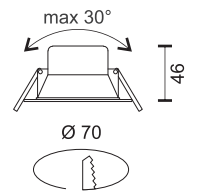

6447

3000-4000-6000 K

CCT
LED