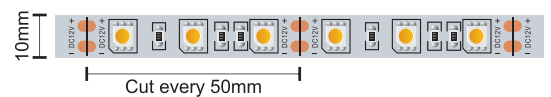

Η εγγύηση προϋποθέτει την χρήση προφίλ
Warranty valid only with profile use

Περιλαμβάνονται / Included:

14.4 Watt	790 Lumen/m
	SMD 60 Led pcs/m

- 5172 3000 K
- 5173 4000 K
- 5174 6000 K