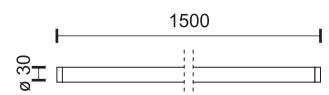

- 5760 3000 K
- 5761 4000 K
- 5762 6000 K