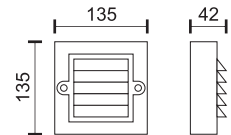

6
Watt
SMD

140°
330
LUMEN

7809 ■ 3000 K
Λευκό / White

6
Watt
SMD

140°
250
LUMEN

7810 ■ 3000 K
Μαύρο / Black

6
Watt
SMD

140°
250
LUMEN