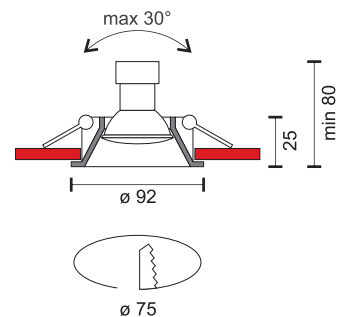

ΣΤΑΘΕΡΟΤΗΤΑ ΧΡΩΜΑΤΟΣ
Color Stability

Υλικό Material	Χρώμα Color
Plastic	White Black Dark Chrome

Περιλαμβάνει κεραμικό ντουί
Includes ceramic lamp holder

Αντικατάσταση λαμπτήρα χωρίς εργαλεία

Socket
GU10

Max Watt LED
10W

6530

Outside **White**
Inside **White**

Socket
GU10

Max Watt LED
10W

6531

Outside **White**
Inside **Dark Chrome**

Socket
GU10

Max Watt LED
10W

6532

Outside **Black**
Inside **Dark Chrome**

Socket
GU10

Max Watt LED
10W

6527

Outside **White**
Inside **White**

Socket
GU10

Max Watt LED
10W

6528

Outside **White**
Inside **Dark Chrome**

Socket
GU10

Max Watt LED
10W

6529

Outside **Black**
Inside **Dark Chrome**