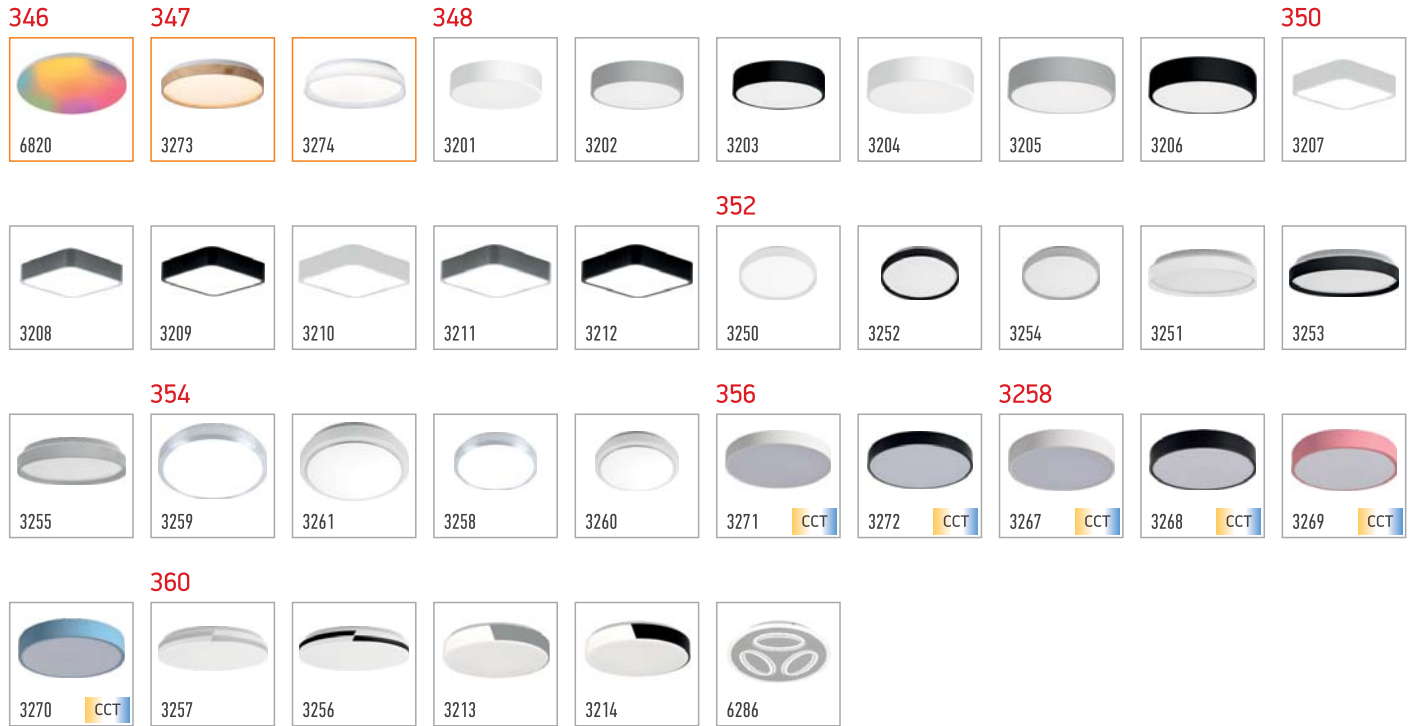

Πλαφονιέρες Οροφής / Ceiling Mounted Lights

Pages 346-361