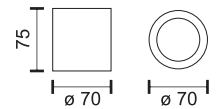

Socket GU10	Max Watt LED 7W

5667