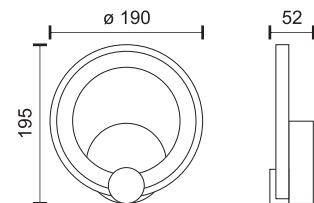

7
Watt
COB

120°
630
LUMEN

6395 3000 K

						
Υλικό Material	Χρώμα Color					
Aluminium	White Black Chrome	30.000h lifetime				

5958  3000 K

Λευκό / White

5959  3000 K

Μαύρο / Black