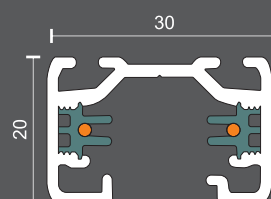

Υλικό / Material Αλουμίνιο / Aluminium

Ανάματα / Circuit Μονοφασική / 1 Phase

Σύρματα / Wires 2

Χρώμα / Color Λευκό / White