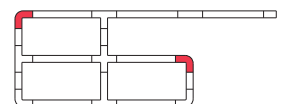

Ράγα 2 μέτρα
Περιλαμβάνει τερματική τάπα

6575

Σύνδεσμος Ρεύματος

6576

Σύνδεσμος ευθείας

6577

Σύνδεσμος Γωνία
Δεξιά / Αριστερή

6578