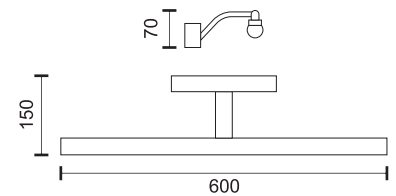

CE	RoHS	AC 185-260V	Ra >80	CHIP EPISTAR	IP 44
Υλικό Material	Χρώμα Color	30.000h lifetime		SMD LED	
Steel	Chrome				

12
Watt
SMD

160°
1200
LUMEN

5860 4000 K

12
Watt
SMD

160°
1200
LUMEN

5861 4000 K