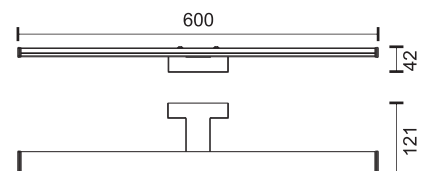

12
Watt
SMD

160°
1080
LUMEN

6494 4000 K