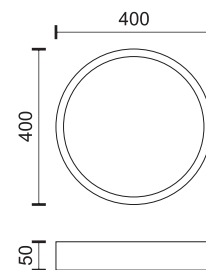

CE	RoHS	AC 220-260V	Ra >80	CHIP EPISTAR	IP 20

Υλικό Material	Χρώμα Color	 30.000h lifetime	SMD LED
Steel	White Gray Black		

21 Watt SMD
160°
1890 LUMEN

3201 3000 K

21 Watt SMD
160°
1890 LUMEN

3202 3000 K

21 Watt SMD
160°
1890 LUMEN

3203 3000 K

32 Watt SMD
160°
3200 LUMEN

3204 3000 K

32 Watt SMD
160°
3200 LUMEN

3205 3000 K

32 Watt SMD
160°
3200 LUMEN

3206 3000 K