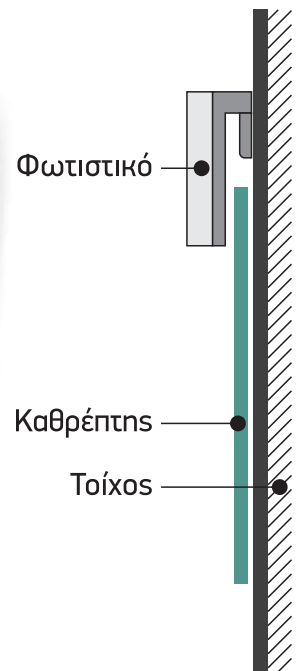

ΦΩΤΙΣΤΙΚΑ ΛΟΥΤΡΟΥ LED

LED Bathroom Lights

2024
new

CE	RoHS	AC 185-260V	Ra >80	CHIP EPISTAR	IP 44

Υλικό Material	Χρώμα Color	30.000h lifetime	SMD LED
Plastic	Silver		

Εγκαθίσταται σε καθρέπτη λουτρού
σε όποια πλευρά επιθυμείτε.

Ideal for bathroom
mirror installation

3
Watt
SMD

120°

300
LUMEN

6752 ■ 3000 K

3
Watt
SMD

120°

300
LUMEN

6753 ■ 4000 K