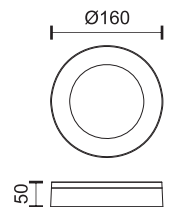

**2024
new**

ΟΙΚΟΝΟΜΙΚΗ ΣΕΙΡΑ - Economy Line

		A C 220-240V	Ra >80	CHIP EPISTAR	IP 54
Υλικό Material	Χρώμα Color		SMD LED		
Plastic	White	30.000h lifetime			

7
Watt
SMD

120°
700
LUMEN

6862 ■ 4000 K

11
Watt
SMD

120°
1100
LUMEN

6863 ■ 4000 K

7
Watt
SMD

120°
700
LUMEN

6864 ■ 4000 K

15
Watt
SMD

120°
1500
LUMEN

6865 ■ 4000 K