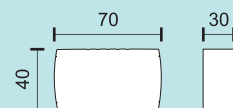

**2024
new**

Υλικό Material Aluminium	Χρώμα Color Gray	30.000h lifetime	HIGH POWER LED

Προτείνεται η χρήση σταθεροποιητή τάσης

Voltage Stabilizer is recommended

100
Watt
HPL

120°
10000 LUMEN

6732 ■ 6000 K

150
Watt
HPL

120°
15000 LUMEN

6733 ■ 6000 K

200
Watt
HPL

120°
20000 LUMEN

6734 ■ 6000 K

Σταθεροποιητής Τάσης
Voltage Stabilizer
Μέχρι/up to: 200W

5872

In: 5kA
Imax: 10kA
Up: 1.1kV
Vmax: 20kV