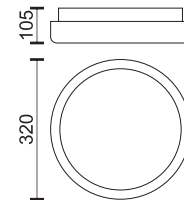

18 Watt **SMD** 140° 1530 LUMEN

3255 3000 K