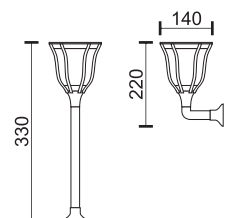

* Υπό συνθήκες πλήρους ηλιοφάνειας
* Υπό πλήρη φόρτιση