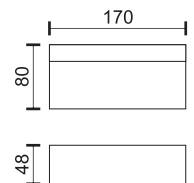

5913 4000 K
Γκρι / Gray

5924 4000 K
Γκρι / Gray