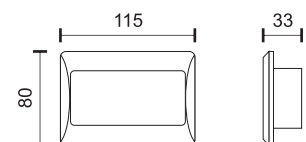

Βάθος Εντοιχισμού: 25mm
Housing depth: 25mm