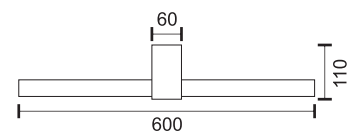

14
Watt
SMD

6522 3000 K

Μέταλλο / Steel
Μαύρο / Black