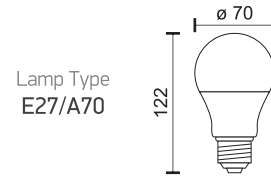

9 Watt SMD	 180° 750 LUMEN		5369 3000 K	7% EXTRA ΕΚΠΤΩΣΗ Συσκευασία των 100
			5723 4000 K	
			5370 6000 K	

10 Watt SMD	 180° 800 LUMEN		5302 3000 K	7% EXTRA ΕΚΠΤΩΣΗ Συσκευασία των 100
			5509 4000 K	
			5724 6000 K	

10 Watt SMD	 180° 800 LUMEN		5528 3000 K	
			5539 4000 K	

12 Watt SMD	 180° 1055 LUMEN		5304 3000 K	7% EXTRA ΕΚΠΤΩΣΗ Συσκευασία των 100
			5725 4000 K	
			5303 6000 K	

15 Watt SMD	 180° 1350 LUMEN		5593 3000 K	7% EXTRA ΕΚΠΤΩΣΗ Συσκευασία των 100
			5726 4000 K	
			5594 6000 K	

20 Watt SMD	 180° 1800 LUMEN		5781 3000 K	
			5533 4000 K	
			5782 6000 K	

7.5 Watt RGB	 28° 600 LUMEN		5377 RGB + White