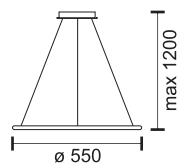

3183

Καφέ / Brown

35 Watt SMD	360°
	3325 LUMEN

Kelvin 3000 K