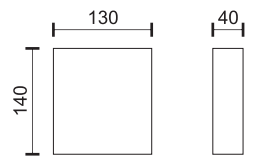

7782 3000 K
Μαύρο / Black