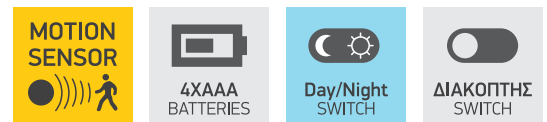

With self-sticking adhesive 3M® tape
Operates on Batteries or USB

5175 4000 K

Χαρακτηριστικά:

Αισθητήρας Υπέρυθρων, Επιλογέας Ημέρας/Νύχτας,
Διακόπτης μόνιμης λειτουργίας, Χρονοδιακόπτης

Εύρος γωνίας & απόστασης ευαισθησίας αισθητήρα: 140° & 2-3m