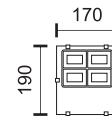

6610
6000 K

☀️ **6-8** ώρες φόρτισης*
🕒 **5-7** ώρες λειτουργίας*
🔋 Li-ion 3.2V | 10Ah
🏠 6V | 15W