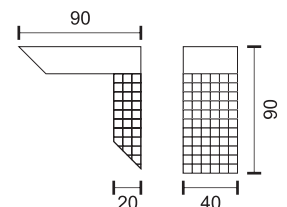

0.5
Watt
SMD

180°

50
LUMEN

6806 3000 K
RGB

- ☀️ 5-6 ώρες φόρτισης*
- 🕒 5-7 ώρες λειτουργίας*
- 🔋 AAA 1.2V | 700 mAh
- 📏 Panel Built-in 2V | 0.24W

* Υπό συνθήκες πλήρους ηλιοφάνειας
* Υπό πλήρη φόρτιση

ΗΛΙΑΚΟ ΦΩΤΙΣΤΙΚΟ ΠΛΑΤΕΙΑΣ LED