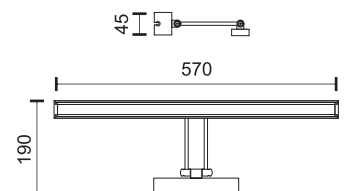

12
Watt
SMD

160°
1200
LUMEN

6224 ■ 4000 K