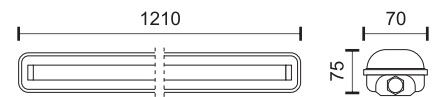

6555 ■ 4000 K

42
Watt
SMD

140°

5040
LUMEN

6556 ■ 4000 K

52
Watt
SMD

140°

6240
LUMEN