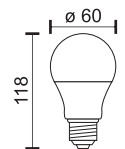

9 Watt SMD		
	270°	750 LUMEN

2024 new

6720  1200 K

Αντικουνουπική

Lamp Type
E27/A60

10 Watt SMD		
	180°	800 LUMEN

5748 

5766 