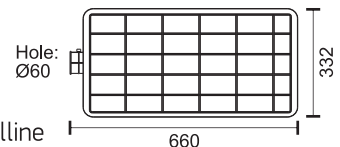

2024
new

CE	RoHS	Ra >70	CHIP EPISTAR	IP 65
Υλικό Material	Χρώμα Color	30.000h lifetime	HIGH POWER LED	
Aluminium	Gray			

3 ΕΠΙΛΟΓΕΣ ΛΕΙΤΟΥΡΓΙΑΣ

AUTO Mode

Το φωτιστικό παραμένει σε Radar Mode για όλη τη νύχτα, λειτουργώντας συνεχώς στο 30% της φωτεινότητάς του και ανάβει σε πλήρη φωτεινότητα μόλις ανιχνεύσει αντικείμενο.

Προκαθορισμένη εναλλαγή σε Radar Mode

Με τα πλήκτρα του τηλεχειριστήριου μπορείτε να καθορίσετε την εναλλαγή σε Radar Mode μετά από 2 ή 3 ώρες πλήρους λειτουργίας του φωτιστικού.

Always Mode

Το φωτιστικό παραμένει σε πλήρη λειτουργία για όλη τη διάρκεια της νύχτας.

Ενσωματωμένος ηλιακός συλλέκτης
Built-in Poly-crystalline silicone Panel

Ρυθμιζόμενη Κλίση Φωτιστικού
Adjustable Light Tilt

100
Watt
SMD

160°

6000 LUMEN

6788 ■ 6000 K
Φωτίζει **90m²**

- ☀ 6-8 ώρες φόρτισης*
- 🕒 6-9 ώρες λειτουργίας*
- 🔋 Lithium 3.2V | 20 mAh
- 🔌 Panel 5V | 14W Polycrystalline

200
Watt
SMD

160°

12000 LUMEN

6789 ■ 6000 K
Φωτίζει **130m²**

- ☀ 6-8 ώρες φόρτισης*
- 🕒 6-9 ώρες λειτουργίας*
- 🔋 Lithium 3.2V | 25 mAh
- 🔌 Panel 5V | 24W Polycrystalline

Μεταλλικός Βραχίονας
Steel Bracket

6554

* Υπό συνθήκες πλήρους ηλιοφάνειας
* Υπό πλήρη φόρτιση