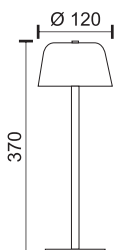

6701
Μαύρο / Black

TOUCH
SWITCH

Πλαστικό / ABS

2
Watt
—
LED
Beam 90°

Kelvin
3000 W.W.
4000 C.W.
6000 D.L.

Lumen
200

- 🔌 Φόρτιση με USB
- 🕒 5-20 ώρες λειτουργίας
- 🔋 Ενσωματωμένη Μπαταρία

Το φωτιστικό δεν περιλαμβάνει φορτιστή USB