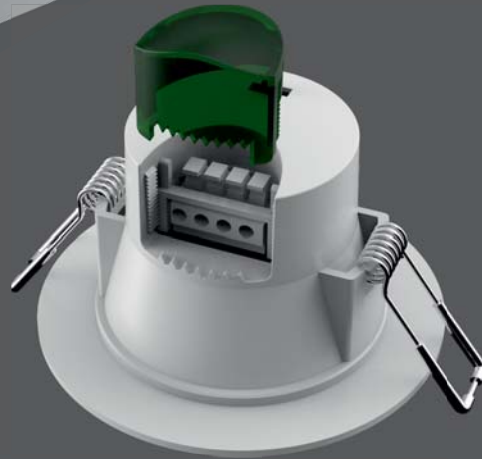

140°
630
LUMEN

5466 ■ 4000 K

CCT
LED

CCT
RGB

CE	RoHS	AC 220-260V	Ra >80	CHIP EPISTAR	IP 44
Υλικό Material	Χρώμα Color		30.000h lifetime	SMD LED	
Plastic	White				

CCT
Colour Changing Technology

Τα φωτιστικά CCT σας δίνουν τη δυνατότητα αβαθμιδωτης επιλογής θερμοκρασίας χρώματος, από θερμό απαλό έως ψυχρό εργασίας.