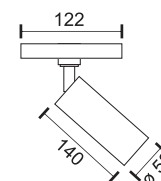

SPOT ΜΑΓΝΗΤΙΚΗΣ ΡΑΓΑΣ SLIM 48V ΜΑΥΡΑ

48V Slim Magnetic Track System Black Spotlights

CE	RoHS	AC 48V	Ra >90	CHIP OSRAM	IP 20
Υλικό Material Aluminium	Χρώμα Color Black	30.000h lifetime	COB LED		

18 Watt COB	30° 1800 LUMEN

OSRAM

- 6666 3000 K
- 6667 4000 K

30 Watt COB	30° 3000 LUMEN

OSRAM

- 6670 3000 K
- 6671 4000 K

20 Watt COB	30° 2000 LUMEN

OSRAM

- 6674 3000 K
- 6675 4000 K

6 Watt COB	24° 600 LUMEN

OSRAM

- 6818 3000 K
- 6819 4000 K