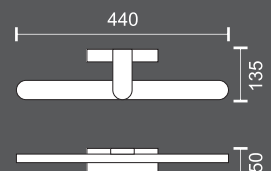

ΦΩΤΙΣΤΙΚΑ ΛΟΥΤΡΟΥ LED

LED Bathroom Lights

CE	RoHS	A C 220-240V	Ra >80	CHIP EPISTAR	IP 44
Υλικό Material Steel	Χρώμα Color Chrome	30.000h lifetime	SMD LED		

18
Watt
SMD

360°
1620
LUMEN

6370 4000 K

Ρυθμιζόμενο
Adjustable

10
Watt
SMD

160°
900
LUMEN

6369 4000 K