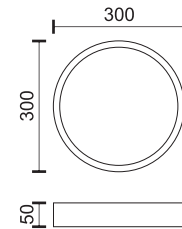

21 Watt SMD
160°
1890 LUMEN

3201 3000 K

21 Watt SMD
160°
1890 LUMEN

3202 3000 K

21 Watt SMD
160°
1890 LUMEN

3203 3000 K

32 Watt SMD
160°
3200 LUMEN

3204 3000 K

32 Watt SMD
160°
3200 LUMEN

3205 3000 K

32 Watt SMD
160°
3200 LUMEN

3206 3000 K