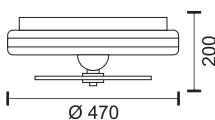

KELVIN
select

Αντίστροφη
Λειτουργία

REMOTE
CONTROL

REMOTE
CONTROL

**2024
new**

Tuya Smart
APP

3281 Λευκό - Διάφανο
White - Transparent

7 Πτερύγια - Plexiglass
7 Blades - Plexiglass