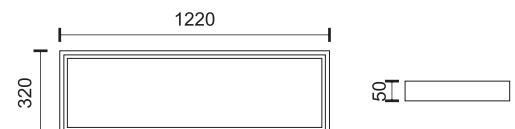

5932/B

Ελατήρια τοποθέτησης
Ceiling mounting Springs
Σετ 4 τεμ.
4 pcs Set

5932

Σετ ανάρτησης οροφής
Ceiling suspension set

- 6226** 3000 K
6227 4000 K Χρώμα: Ασημί
 Color: Silver

5808/B

Πλαίσιο τοποθέτησης
κάτω από οροφή
Surface mount frame
Χρώμα: Λευκό
Color: White