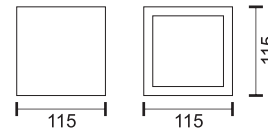

Υλικό Material	Χρώμα Color
Plaster	Gold Silver White

Περιλαμβάνει κεραμικό ντουί
Includes ceramic lamp holder

Αντικατάσταση λαμπτήρα
χωρίς εργαλεία

Socket G9	Max Watt LED
	10W

5984 Χρυσό / Gold

Socket G9	Max Watt LED
	10W

5985 Ασημί / Silver

Socket G9	Max Watt LED
	10W

5983 Λευκό / White

Socket GU10	Max Watt LED
	10W

5968 Χρυσό / Gold

Socket GU10	Max Watt LED
	10W

5969 Ασημί / Silver

Socket GU10	Max Watt LED
	10W

5967 Λευκό / White