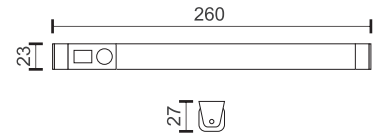

Οι μπαταρίες δεν περιλαμβάνονται
Batteries not included

10
Watt
SMD