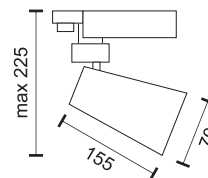

Υλικό Material	Χρώμα Color				
Aluminium	White Black	30.000h lifetime			

20
Watt
COB

38°
1600
LUMEN

Λευκό
White

6342 3000 K

6346 4000 K

20
Watt
COB

38°
1600
LUMEN

Μαύρο
Black

6347 4000 K

30
Watt
COB

38°
2400
LUMEN

Λευκό
White

6344 3000 K

6348 4000 K

30
Watt
COB

38°
2400
LUMEN

Μαύρο
Black

6345 3000 K

6349 4000 K