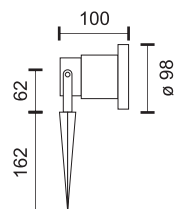

A C 230V-50Hz
Υλικό Material	Χρώμα Color	
Aluminium Plastic	Silver Black	

Socket GU10 	Max Watt LED 10W

Socket GU10 	Max Watt LED 10W

Socket GU10 	Max Watt LED 10W

7803
Πλαστικό / Plastic
Μαύρο / Black