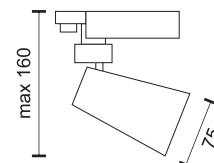

Λευκό
White

5933 3000 K
5934 4000 K

12
Watt
COB

Μαύρο
Black

5935 3000 K
5936 4000 K

12
Watt
COB

Λευκό
White

5937 4000 K