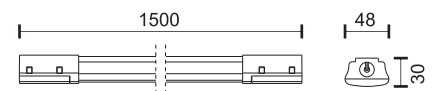

Υλικό Material	Χρώμα Color	30.000h lifetime	SMD LED
Plastic	White		

18
Watt
SMD

120°

1440
LUMEN

6357 ■ 4000 K

36
Watt
SMD

120°

2880
LUMEN

6358 ■ 4000 K

45
Watt
SMD

120°

3600
LUMEN

6359 ■ 4000 K