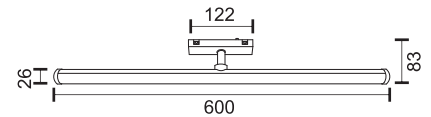

- 6678 3000 K
- 6679 4000 K