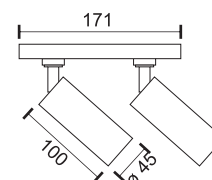

SPOT ΜΑΓΝΗΤΙΚΗΣ ΡΑΓΑΣ SLIM 48V ΜΑΥΡΑ

48V Slim Magnetic Track System Black Spotlights

CE	RoHS	AC 48V	Ra >90	CHIP OSRAM	IP 20
Υλικό Material Aluminium	Χρώμα Color Black	30.000h lifetime	COB LED		

18 Watt COB	30° 1800 LUMEN

OSRAM

- 6666 3000 K
- 6667 4000 K

30 Watt COB	30° 3000 LUMEN

OSRAM

- 6670 3000 K
- 6671 4000 K

20 Watt COB	30° 2000 LUMEN

OSRAM

- 6674 3000 K
- 6675 4000 K

6 Watt COB	24° 600 LUMEN

OSRAM

- 6818 3000 K
- 6819 4000 K