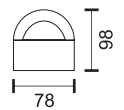

CE	RoHS	A C 220-240V	Ra >80	CHIP EPISTAR	IP 44
Υλικό Material	Χρώμα Color	30.000h lifetime	SMD LED		
Aluminium	Black				

10
Watt
SMD

180°
800
LUMEN

7762 ■ 4000 K

10
Watt
SMD

180°
800
LUMEN

7763 ■ 4000 K

2x5
Watt
SMD

360°
810
LUMEN

7742 ■ 4000 K