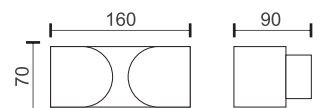

Υλικό Material Aluminium	Χρώμα Color White Black Chrome	 30.000h lifetime	 COB LED	 SMD LED		

7
Watt
COB

60°

560
LUMEN

5881 3000 K

2x3
Watt
COB

2X60°

2X240
LUMEN

5882 3000 K

7
Watt
SMD

2X90°

560
LUMEN

5879 3000 K

6
Watt
SMD

2X90°

480
LUMEN

5880 3000 K