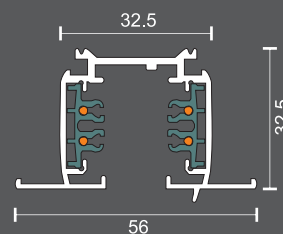

ΧΩΝΕΥΤΗ ΤΡΙΦΑΣΙΚΗ ΡΑΓΑ

Recessed 3 Phase Track System

Υλικό / Material Αλουμίνιο / Aluminium

Ανάματα / Circuit 3 Ανάματα / 3 Phase

Σύρματα / Wires 4

Χρώμα / Color Λευκό / White