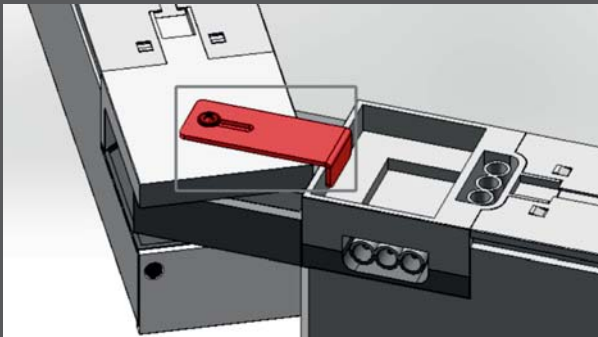

Μεταλλικά Clips σταθεροποίησης γωνιακής σύνδεσης φωτιστικών