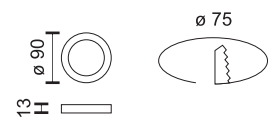

3
Watt
SMD

140°

300
LUMEN

- 5236 4000 K