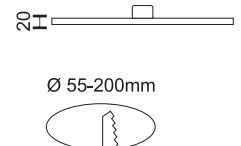

Υλικό Material	Χρώμα Color				
Aluminium	White	30.000h lifetime			

με ενσωματωμένο
ΑΙΣΘΗΤΗΡΑ MICROWAVE
with built-in
MICROWAVE SENSOR

Ιδανικά για τουαλέτες
και διαδρόμους
Ideal for bathrooms and corridors

**2024
new**

Εύκολη προσαρμογή σε
υπάρχουσες οπές οποιοδήποτε
σχήματος και μεγέθους

Easily adjusts to existing ceiling
holes of any shape and size

*
Ρυθμιζόμενα άγκιστρα
Adjustable spring clips

9
Watt
SMD

120°
 630 LUMEN

6726 4000 K

18
Watt
SMD

120°
 1620 LUMEN

6727 4000 K