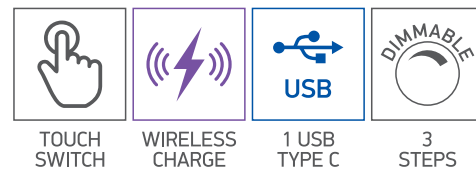

Με βάση ασύρματης φόρτισης κινητού
Wireless Mobile Phone charge base

7067
Μαύρο / Black