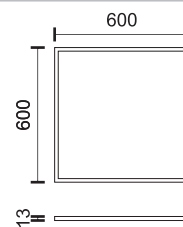

ΧΩΝΕΥΤΑ ΠΑΝΕΛ ΟΡΟΦΗΣ LED FRAME

Ceiling Downlight Frame LED Panels

CE	RoHS	AC 185-260V	Ra >80	CHIP EPISTAR	IP 20
Υλικό Material Aluminium	Χρώμα Color White	30.000h lifetime	SMD LED		

Κρεμαστό
Με το ειδικό σετ ανάρτησης
Suspended mount

40
Watt
SMD

180°

3400
LUMEN

5813 3000 K

5814 4000 K

5815

Σετ ανάρτησης οροφής
Ceiling suspension set
Για κωδικούς / for codes
5813 - 5814