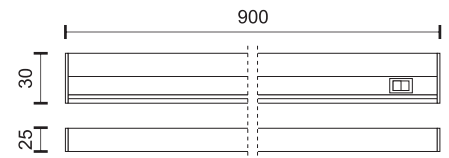

ΓΡΑΜΜΙΚΑ ΦΩΤΙΣΤΙΚΑ T5 LED ΤΕΤΡΑΓΩΝΑ

Square Integrated T5 Tube LED Lights

CE	RoHS	AC 185-260V	Ra >80	CHIP EPISTAR	IP 20

Υλικό Material	Χρώμα Color	30.000h lifetime	SMD LED
Aluminium	White		

5
Watt
SMD

140°
500
LUMEN

5610 4000 K

9
Watt
SMD

140°
900
LUMEN

5611 4000 K

14
Watt
SMD

140°
1400
LUMEN

5612 4000 K

18
Watt
SMD

140°
1800
LUMEN

5613 4000 K