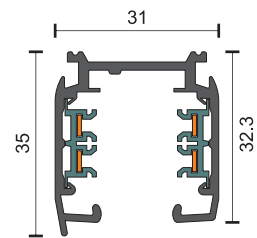

Υλικό / Material **Αλουμίνιο / Aluminium**

Ανάματα / Circuit **3 Ανάματα / 3 Phase**

Σύρματα / Wires **4**

Χρώμα / Color **Μαύρο / Black**