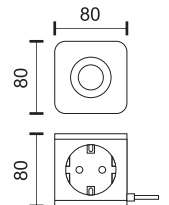

Ασύρματη Φόρτιση Κινητού
στο πάνω μέρος
Με αντιολισθητικό δακτύλιο
Mobile Phone Charger
on top with anti-slip ring

Ασύρματος Φορτιστής
Wireless Charger
5.0V DC 1.0A

3 Πρίζες Schuko
3 Schuko Sockets

2 USB type A
1 USB type C
5.0V DC 3.4A

Περιστρεφόμενος
γάντζος
Rotating Hook

7035

3500W 250V ~ 16A
Cable H05VV-F | 3G1.5mm²
Σύνολο Ισχύος Φορτιστών
Total Chargers Power
5.0V DC 3.4A

3x
Schuko
Sockets

1x
Wireless
Charger

2x USB-A
1x USB-C

1,4m
Cable

7036

3680W 250V ~ 16A
Cable H05VV-F | 3G1.5mm²

4x
Schuko
Sockets

1x
Master
Switch

1,5m
Cable