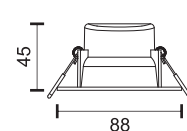

6366 4000 K
Λευκό / White

A C
220-240V

IP 54