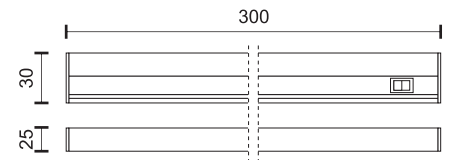

CE	RoHS	AC 185-260V	Ra >80	CHIP EPISTAR	IP 20

Υλικό Material Aluminium	Χρώμα Color Silver	30.000h lifetime	SMD LED

5
Watt
SMD

140°
500
LUMEN

5243 4000 K

9
Watt
SMD

140°
900
LUMEN

5225 4000 K

13
Watt
SMD

140°
1300
LUMEN

5244 4000 K

18
Watt
SMD

140°
1800
LUMEN

5245 4000 K