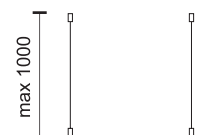

5932

Σετ ανάρτησης οροφής
Ceiling suspension set