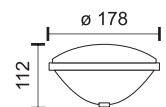

ΛΑΜΠΤΗΡΕΣ LED PAR 56 ΠΙΣΙΝΑΣ

Swimming Pool PAR 56 LED BULBS

18
Watt
SMD

120°

1530
LUMEN

4106 ■ 6000 K

18
Watt
SMD

120°

1530
LUMEN

- 4107/R ■ Κόκκινο | Red
- 4107/G ■ Πράσινο | Green
- 4107/B ■ Μπλε | Blue
- 4107/Y ■ Κίτρινο | Yellow