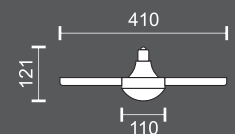

Υλικό Material Plastic	Χρώμα Color White	SMD LED
	SPEAKER	BLUETOOTH

- Έλεγχος μέσω Bluetooth
- Αναπαραγωγή ήχου
- Φωτισμός RGB + White
- Bluetooth Controlled
- Sound Reproduction
- RGB + White Lighting

50
Watt
SMD

360°
4500
LUMEN

4112 6000 K
RGB+White

40
Watt
SMD

360°
4000
LUMEN

4111 6000 K
RGB+White