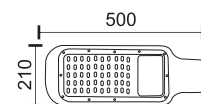

60
Watt
SMD

160°
4000
LUMEN

6636

6000 K

 **4-6** ώρες φόρτισης*

 **6-10** ώρες λειτουργίας*

 **Li-ion 3.2V | 25Ah | 13+hrs**

 **5V | 25W**