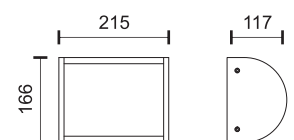

Υλικό Material	Χρώμα Color			
Aluminium	Black	30.000h lifetime		

18
Watt
SMD

180°

1440 LUMEN

7760 4000 K

18
Watt
SMD

180°

1440 LUMEN

7761 4000 K

10
Watt
SMD

180°

1000 LUMEN

7753 3000 K