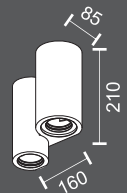

Φωτισμός πάνω - κάτω
Up - Down Lighting

Socket
GU10

Max
Watt
LED
4X10W

6385

Socket
GU10

Max
Watt
LED
4X10W

6387