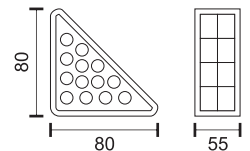

2024
new

CE	RoHS	A C 220-260V	Ra >80	CHIP EPISTAR
Υλικό Material	Χρώμα Color	30.000h lifetime	SMD LED	
ABS	Black Transparent			

Γωνιακή τοποθέτηση με αυτοκόλλητο
Περιλαμβάνεται βάση στήριξης τοίχου

Angular installation with adhesive
Wall mounting base included

Ιδανικό για φωτισμό σε εξωτερικές σκάλες
Ideal for exterior staircases lighting

Το προϊόν πωλείται σε συσκευασία των 2 τεμαχίων
Package includes 2 pieces

0.5
Watt
SMD

90°

50
LUMEN

6813 3000 K

- ☀️ 5 ώρες φόρτισης*
- 🕒 5-6 ώρες λειτουργίας*
- 🔋 Lithium 800 mAh
- 📏 Panel Built-in 5.5V | 0.6W

0.5
Watt
SMD

180°

50
LUMEN

6806 3000 K
RGB

- ☀️ 5-6 ώρες φόρτισης*
- 🕒 5-7 ώρες λειτουργίας*
- 🔋 AAA 1.2V | 700 mAh
- 📏 Panel Built-in 2V | 0.24W

* Υπό συνθήκες πλήρους ηλιοφάνειας
* Υπό πλήρη φόρτιση