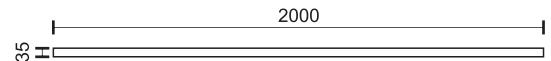

Ράγα 2 μέτρα
Περιλαμβάνει τερματική τάπα

6575

Σύνδεσμος Ρεύματος

6576

Σύνδεσμος ευθείας

6577

Σύνδεσμος Γωνία
Δεξιά / Αριστερή

6578