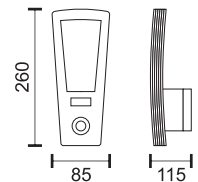

Υλικό Material Plastic	Χρώμα Color Black	 30.000h lifetime	SMD LED 	

MOTION SENSOR

Στεγανό
Waterproof

WARRANTY
2 YEAR
ΕΓΓΥΗΣΗ

16
Watt
SMD

120°

700 LUMEN

5602 ■ 6000 K

Auto Stop 60sec
Motion Sensor 10m

A C
220-240V

27
Watt
SMD

120°

1300 LUMEN

5603 ■ 6000 K

Chips **144 pcs**
Auto Stop 60sec
Motion Sensor 10m

A C
220-240V

Socket
E27

Max Watt LED
2X18W

5607
Λευκό / White

Auto Stop 5sec - 8min
Motion Sensor 2 - 12m
Detection Range 120°
Install. Height 1,8 - 2,5m

A C
185-260V

Socket
E27

Max Watt LED
2X18W

5608
Μαύρο / Black

Οι λάμπες δεν περιλαμβάνονται
Lamps not included