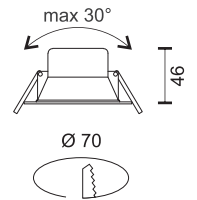

6444

3000-4000-6000 K

CCT
LED