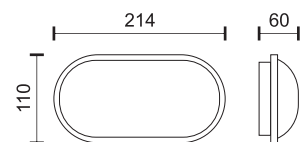

15
Watt
SMD

120°
1125
LUMEN

7777 ■ 3000 K

7754 ■ 4000 K