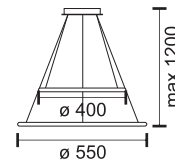

3180
Λευκό / White

60 Watt SMD	360°
	5700 LUMEN

Kelvin 3000 K