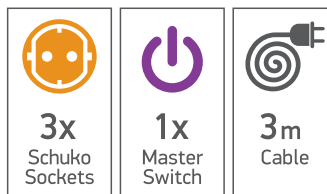

7045
White
7046
Black

max 3500W 250V ~ 16A
Cable H05VV-F | 3G1.5mm²