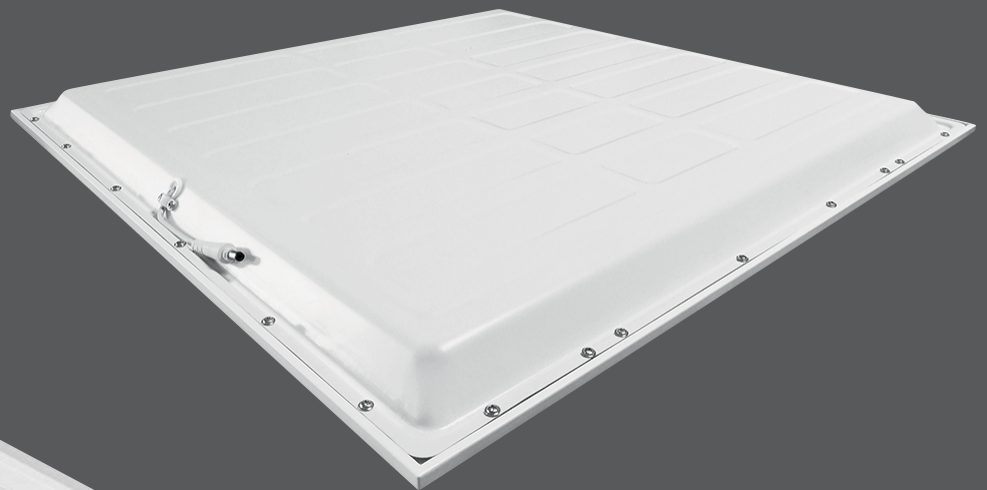

BACKLIT TECHNOLOGY

100% ομοιογενής φωτισμός, χωρίς «κίτρινα» ή σκοτεινά σημεία.

100% homogeneous lighting, without yellowish or dark spots.