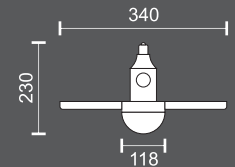

Υλικό Material Plastic	Χρώμα Color White	SMD LED
	SPEAKER	BLUETOOTH

- Έλεγχος μέσω Bluetooth
- Αναπαραγωγή ήχου
- Φωτισμός RGB + White
- Bluetooth Controlled
- Sound Reproduction
- RGB + White Lighting

50
Watt
SMD

360°
4500
LUMEN

4112 6000 K
RGB+White

40
Watt
SMD

360°
4000
LUMEN

4111 6000 K
RGB+White