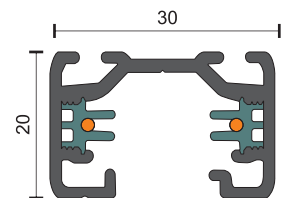

 Σύρματα / Wires **2**

 Χρώμα / Color **Μαύρο / Black**

7832

 Ράγα 1 μέτρο
 Περιλαμβάνει τερματική τάπα
 και σύνδεσμο ρεύματος

7833

 Ράγα 2 μέτρα
 Περιλαμβάνει τερματική τάπα
 και σύνδεσμο ρεύματος

7840

Σύνδεσμος ευθείας