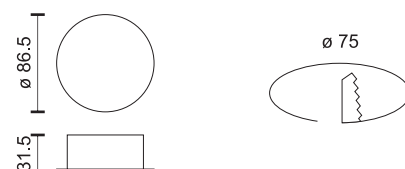

9
Watt
SMD

170°
990
LUMEN

6766 4000 K