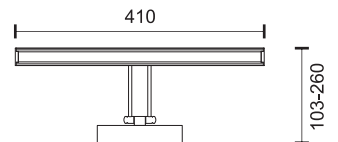

9
Watt
SMD

160°
855
LUMEN

6483 3000 K
6368 4000 K