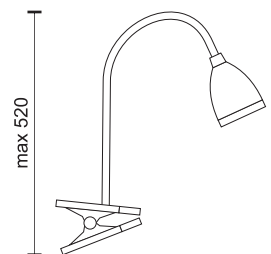

Μέταλλο+ABS
Steel+ABS

5
Watt
—
LED
Beam 90°

Kelvin
4000 C.W.
—
Lumen
340