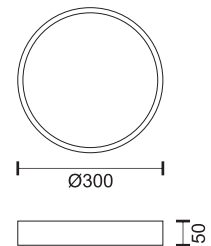

CE	RoHS	AC 220-240V	Ra >80	CHIP EPISTAR	IP 20

Υλικό Material Metal Plastic	Χρώμα Color White / Black Pink / Blue	30.000h lifetime	SMD LED

CCT Colour Changing Technology

Τα φωτιστικά CCT σας δίνουν τη δυνατότητα επιλογής θερμοκρασίας χρώματος, από θερμό απαλό έως ψυχρό εργασίας.

CCT Lights give you a choice of color temperature, from soft warm to cold working light.

14 Watt 3000-6000 K	28 Watt 4000 K	160°
1260 LUMEN	2520 LUMEN	

3267

3000-4000-6000 K
Λευκό / White

14 Watt 3000-6000 K	28 Watt 4000 K	160°
1260 LUMEN	2520 LUMEN	

3268

3000-4000-6000 K
Μαύρο / Black

14 Watt 3000-6000 K	28 Watt 4000 K	160°
1260 LUMEN	2520 LUMEN	

3269

3000-4000-6000 K
Ανοιχτό Κόκκινο / Light Red

14 Watt 3000-6000 K	28 Watt 4000 K	160°
1260 LUMEN	2520 LUMEN	

3270

3000-4000-6000 K
Γαλάζιο / Light Blue