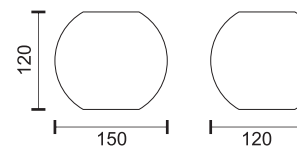

Socket G9	Max Watt LED 10W

5964 Λευκό / White

Socket G9	Max Watt LED 10W

5988 Ασπρί / Silver