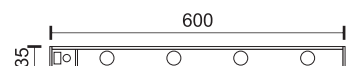

Υλικό Material ABS	Χρώμα Color Silver	30.000h lifetime	COB LED

CCT

Colour Changing Technology

Τα φωτιστικά CCT σας δίνουν τη δυνατότητα επιλογής θερμοκρασίας χρώματος, από θερμό απαλό έως ψυχρό εργασίας.

CCT Lights give you a choice of color temperature, from soft warm to cold working light.

Επαναφορτιζόμενα

Εξαιρετικά λεπτός σχεδιασμός
Ιδανικά για χρήση σε ντουλάπες
και σκοτεινούς μικρούς χώρους

6696

3000 K
4000 K
6000 K

Ενσωματωμένη Μπαταρία
400mAh

Χρόνος Φόρτισης 1.5 hr
Διάρκεια: **4 hrs**

6697

3000 K
4000 K
6000 K

Ενσωματωμένη Μπαταρία
700mAh

Χρόνος Φόρτισης 1.5 hr
Διάρκεια: **4 hrs**