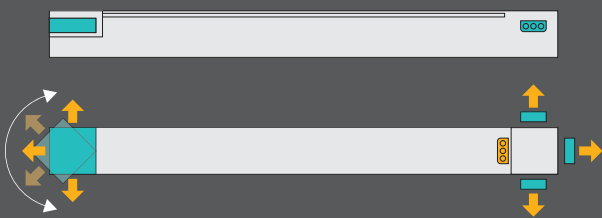

Απευθείας στήριξη σε οροφή
(Περιλαμβάνεται στη συσκευασία)

Κάθε γραμμικό φωτιστικό LED της σειράς Modular LINE διαθέτει έναν περιστρεφόμενο σύνδεσμο στο ένα άκρο και έναν σταθερό τριών κατευθύνσεων και τροφοδοσία ρεύματος στο άλλο άκρο. Αυτός ο μοναδικός σχεδιασμός επιτρέπει στα φωτιστικά της σειράς να ενώνονται μεταξύ τους χωρίς σχεδόν κανένα κενό σε οποιοδήποτε σχήμα και γωνία επιθυμούμε.