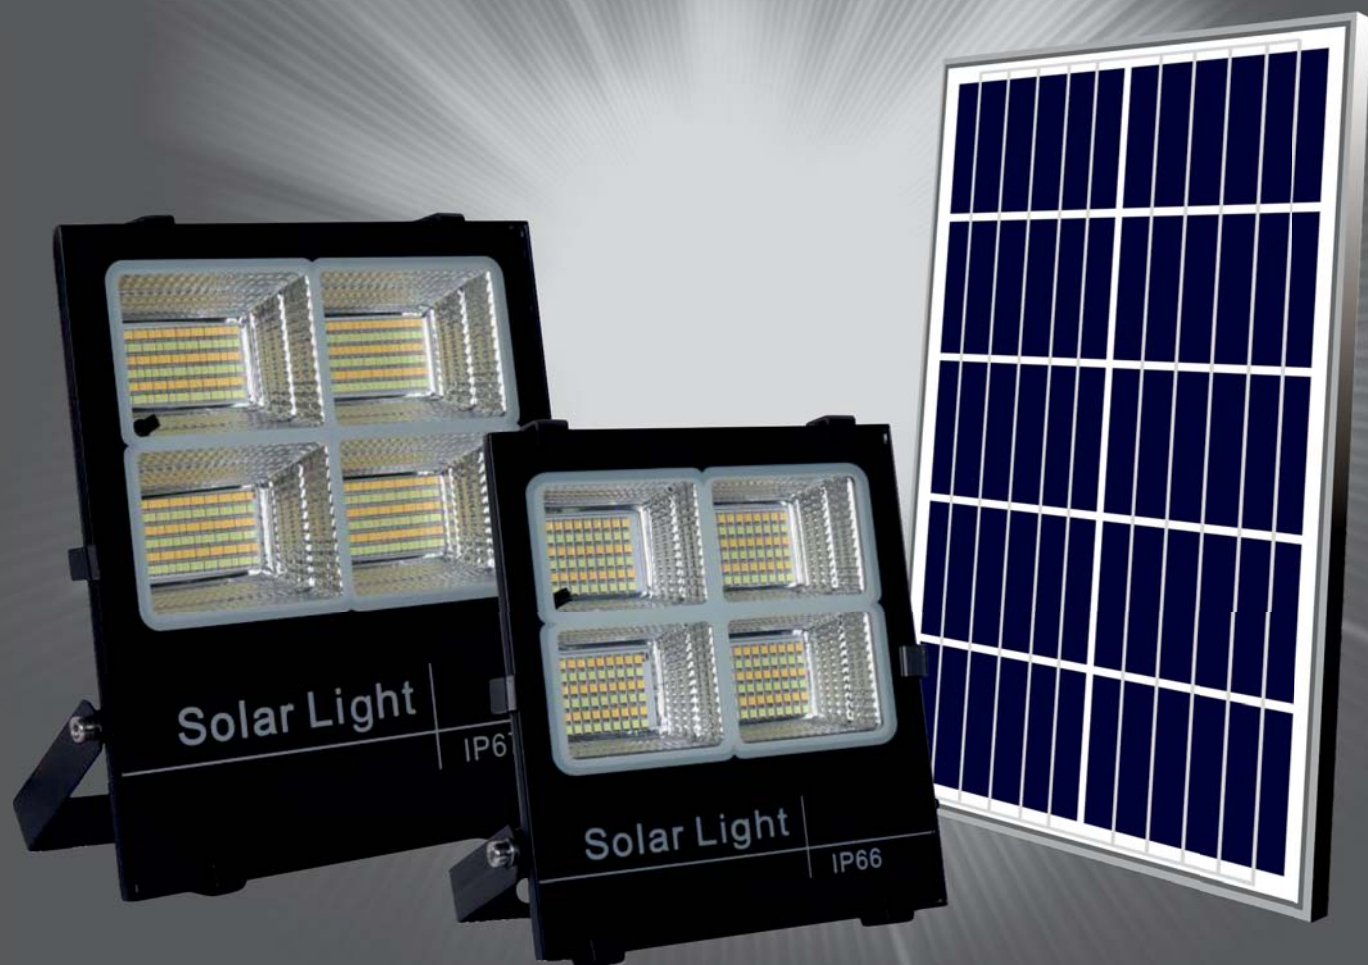

* Υπό συνθήκες πλήρους ηλιοφάνειας
* Υπό πλήρη φόρτιση

ΗΛΙΑΚΟΙ ΠΡΟΒΟΛΕΙΣ LED ΜΕ ΕΠΙΛΟΓΗ ΑΠΟΧΡΩΣΗΣ ΦΩΤΙΣΜΟΥ

Solar LED Floodlights with Kelvin Select Option

Μεγάλη ισχύς με δυνατότητα
επιλογής απόχρωσης φωτισμού