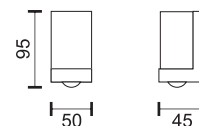

**2024
new**

Υλικό Material	Χρώμα Color	30.000h lifetime	SMD LED
Aluminium	Black		

6
Watt
SMD

180°
 540 LUMEN

6792 4000 K

2x6
Watt
SMD

360°
 1080 LUMEN

6793 4000 K

3
Watt
SMD

180°
 270 LUMEN

6794 4000 K