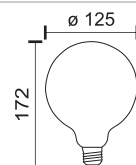

5508 ■ 2200 K

Lamp Type
E27/G125