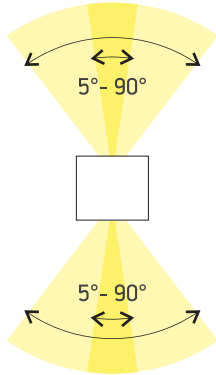

Ρυθμιζόμενη Γωνία Δέσμης
Adjustable Beam Angle

Φωτισμός πάνω - κάτω
Up - Down Lighting