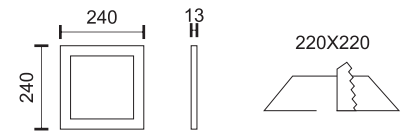

Υλικό Material	Χρώμα Color	30.000h lifetime	SMD LED
Aluminium	White		

Αντικατάσταση
LED Driver
Replaceable
LED Driver

24
Watt
SMD

140°
2400
LUMEN

5222 ■ 4000 K

20
Watt
SMD

140°
1820
LUMEN

5430 ■ 3000 K
5431 ■ 4000 K

18
Watt
SMD

140°
1600
LUMEN

6207 ■ 3000 K
6208 ■ 4000 K
6209 ■ 6000 K

6
Watt
SMD

140°
600
LUMEN

5240 ■ 4000 K

3
Watt
SMD

140°
300
LUMEN

5239 ■ 4000 K