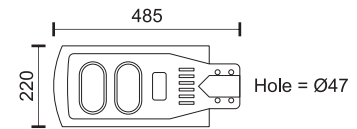

 ΑΙΣΘΗΤΗΡΑΣ
ΦΩΤΟΣ

 Στεγανό
Waterproof

 WARRANTY
2 YEAR
ΕΓΓΥΗΣΗ

40 Watt SMD	160°  3000 LUMEN
--------------------------	--

6615
6000 K

-  6 ώρες φόρτισης*
-  6-9 ώρες λειτουργίας*
-  Li-ion 3.2V | 60Ah | 18+hrs
-  5V | 11W