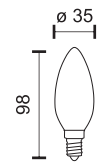

40
Watt
Edison

360°
140
LUMEN

5352 ■ 2200 K

Lamp Type
E14/C35

40
Watt
Edison

360°
140
LUMEN

5351 ■ 2200 K

Lamp Type
E27/A60