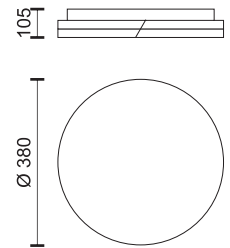

24
Watt
SMD

160°
 2040
LUMEN

3257 3000 K

Υλικό Material
Plastic

24
Watt
SMD

160°
 2040
LUMEN

3256 3000 K

Υλικό Material
Aluminium