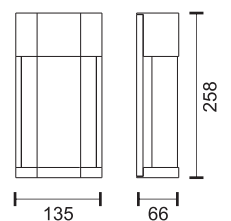

Socket E27 	Max Watt LED 18W

7715

	Class I	A C 220-240V	IP 44