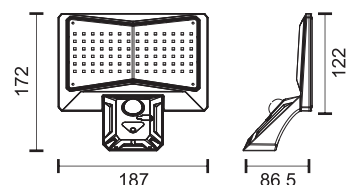

6805 6000 K
Φωτίζει 18-30m²

- ☀️ 5-7 ώρες φόρτισης*
- 🕒 6-7 ώρες λειτουργίας*
- 🔋 Lithium 1800 mAh
- 📏 Panel Built-in 5.5V | 1W

5
Watt
SMD

140°

350 LUMEN

6807 6000 K

- ☀️ 5 ώρες φόρτισης*
- 🕒 5-8 ώρες λειτουργίας*
- 🔋 Lithium 1800 mAh
- 📏 Panel Built-in 5.5V | 2.6W