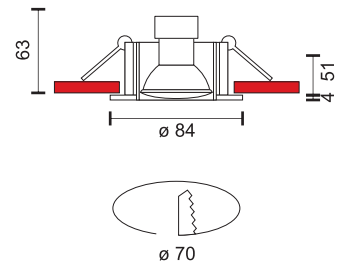

Socket GU10 	Max Watt LED 10W

6774

Socket GU10 	Max Watt LED 10W

5663

IP 44