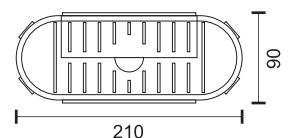

7019

3500W 250V ~ 16A
Cable H-5RR-F | 3G1.5mm²

ΑΡ. ΚΑΤΑΧΩΡΗΣΗΣ
HMPP / 01031

7023

3500W 250V ~ 16A
Cable H-5RR-F | 3G1.5mm²

ΑΡ. ΚΑΤΑΧΩΡΗΣΗΣ
HMPP / 00927

7027

Κουτί στεγάνωσης
σύνδεσης Φίς

Waterproof Plug
Connection Box

Επεκτεινόμενα σημεία
πρόσδεσης
Expandable anchor points