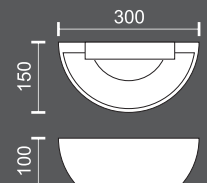

Υλικό Material	Χρώμα Color
Plaster	White

Περιλαμβάνει κεραμικό ντουί
Includes ceramic lamp holder

Αντικατάσταση λαμπτήρα
χωρίς εργαλεία

Socket E14 	Max Watt LED 7W

5669

Socket E14 	Max Watt LED 7W

5670