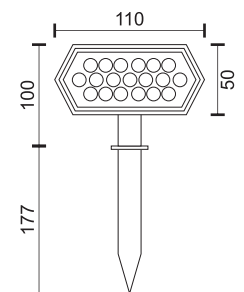

Επιτοίχια ή επιδαπέδια τοποθέτηση

Υλικό Material	Χρώμα Color	SMD LED
ABS	Black	

4
Watt
SMD

110°
200 LUMEN

6600 3000 K

6601 6000 K

6 ώρες φόρτισης*

5-7 ώρες λειτουργίας*

Lithium

Panel 5.5V | 1.5W | 1200mAh