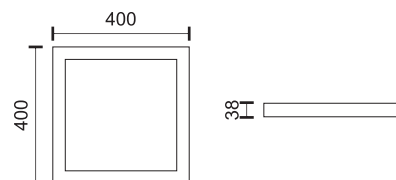

38mm
Λεπτό προφίλ
Low height

36
Watt
SMD

140°
3250
LUMEN

5261 4000 K

24
Watt
SMD

140°
2400
LUMEN

5223 4000 K

20
Watt
SMD

140°
1880
LUMEN

5432 4000 K

6
Watt
SMD

140°
600
LUMEN

5242 4000 K