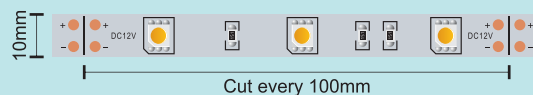

☀️
300
Lumen/m

60
Led pcs/m

- 5156 ■ 2700 K
- 5030 ■ 3000 K
- 5159 ■ 4000 K
- 5031 ■ 6000 K
- 5165 ■ BLUE Color

7.2
Watt
—
SMD

☀️
465
Lumen/m

30
Led pcs/m

- 5157 ■ 2700 K
- 5040 ■ 3000 K
- 5161 ■ 4000 K
- 5041 ■ 6000 K