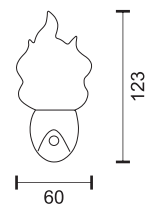

Υλικό / Material:
Πλαστικό / Plastic

3
Watt

7068

1
Watt

7069

1
Watt

7008