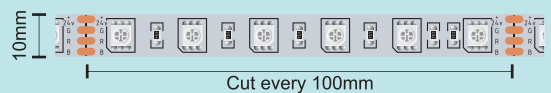

14.4 Watt — RGB	 930 Lumen/m	5132		
	60 Led pcs/m