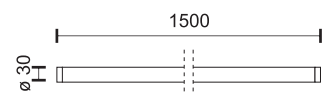

6745 4000 K

6746 6000 K

18
Watt
SMD
270°
1800
LUMEN

6747 4000 K

6748 6000 K

24
Watt
SMD
270°
2400
LUMEN

6749 4000 K

6750 6000 K