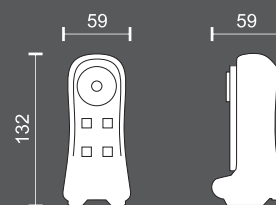

2
Watt
SMD+COB

5276 Kelvin 6000 K

Type Light Sensor

Mode 4 Modes

1. Night Light
2. Safety Light
3. Focus 1W
4. Focus 2W