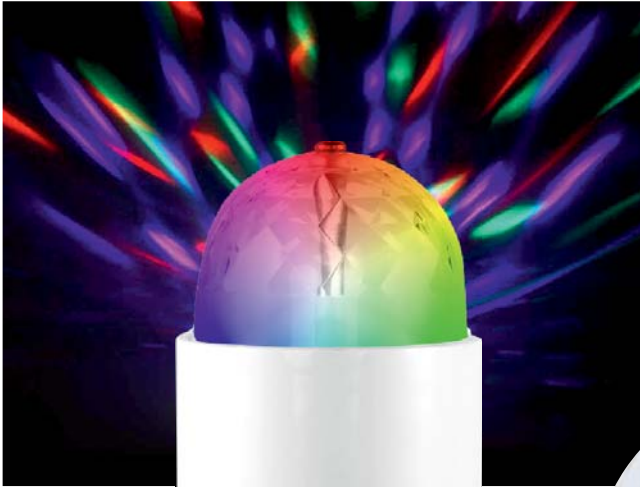

3
Watt

7095
Μπλε / Blue

ΑΙΣΘΗΤΗΡΑΣ
DAY/NIGHT

Υλικό / Material:
Πλαστικό / Plastic

3
Watt

7068

1
Watt

7069