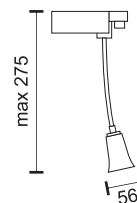

Λευκό
White

5933 3000 K
5934 4000 K

12
Watt
COB

Μαύρο
Black

5935 3000 K
5936 4000 K

12
Watt
COB

Λευκό
White

5937 4000 K