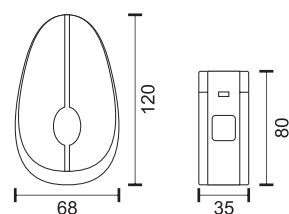

7082

Ασύρματο Κουδούνι / Wireless Door bell

Μελωδίες / Melodies: 36

Ένταση / Volume: 3 Επίπεδα 70-85db

Δέκτης / Receiver: Πρίζας - 220V

Πομπός / Transmitter: Μπαταρίας Στεγανός IP44

Μπαταρία / Battery: 12V 23A (Περιλαμβάνεται)