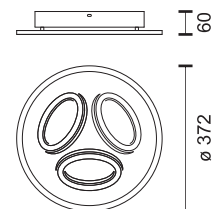

24
Watt
SMD

160°
 2160
LUMEN

3213 3000 K

24
Watt
SMD

160°
 2160
LUMEN

3214 3000 K

Υλικό Material
Aluminium

40
Watt
SMD