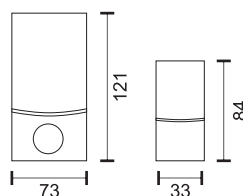

7081

Ασύρματο Κουδούνι / Wireless Door bell

Μελωδίες / Melodies: 32

Ένταση / Volume: 3 Επίπεδα 70-85db

Δέκτης / Receiver: Πρίζας - 220V

Πομπός / Transmitter: Μπαταρίας Στεγανός IP44

Μπαταρία / Battery: 12V 23A (Περιλαμβάνεται)