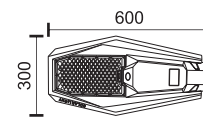

Li-ion Μπαταρία
Panel Polycrystalline

CE RoHS IP 65

Υλικό Material	Χρώμα Color	SMD LED
Aluminium	Grey	

ΑΙΣΘΗΤΗΡΑΣ ΦΩΤΟΣ

SOLAR

Στεγανό Waterproof

100
Watt
SMD

160°
6000 LUMEN

6617
6000 K

8 ώρες φόρτισης*
6-9 ώρες λειτουργίας*
Li-ion 18Ah | 18+hrs
5V | 25W

200
Watt
SMD

160°
12000 LUMEN

6489
6000 K

8 ώρες φόρτισης*
6-9 ώρες λειτουργίας*
Li-ion 30Ah | 18+hrs
5V | 35W

300
Watt
SMD

160°
18000 LUMEN

6490
6000 K

8 ώρες φόρτισης*
6-9 ώρες λειτουργίας*
Li-ion 36Ah | 18+hrs
5V | 40W

400
Watt
SMD

160°
24000 LUMEN

6618
6000 K

8 ώρες φόρτισης*
6-9 ώρες λειτουργίας*
Li-ion 48Ah | 18+hrs
5V | 48W

* Υπό συνθήκες πλήρους ηλιοφάνειας
* Υπό πλήρη φόρτιση