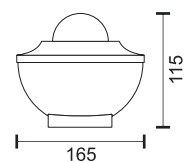

6552
Μαύρο / Black
Πλάστικό / ABS

Input voltage AC 110 - 220 V
Output voltage 5V / 2000 MA
Projected area 10 - 15 m²
Power supply USB data cable
Music mode U Disk | Card Reader | Bluetooth