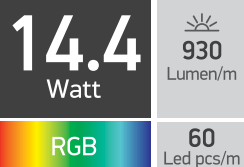

- Έλεγχος από Smartphone
- Πάνω από 200 διαφορετικά προγράμματα
- Διαφορετικοί χρωματισμοί στο μήκος της ταινίας
- Συγχρονισμός με μουσική
- Smartphone Controlled
- Over 200 different programmes
- Different coloring along the stripe's length
- Music Responsive

Περιλαμβάνονται / Included:

5143