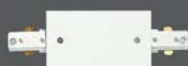

Ράγα 2 μέτρα

6569

Σύνδεσμος Ρεύματος

6570

Σύνδεσμος ευθείας

6571

Σύνδεσμος Γωνία
Δεξιά / Αριστερή

6572