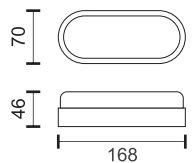

ΟΙΚΟΝΟΜΙΚΗ ΣΕΙΡΑ - Economy Line

CE	RoHS	A C 220-240V	Ra >80	CHIP EPISTAR	IP 54

Υλικό Material	Χρώμα Color	30.000h lifetime	SMD LED
Plastic	White		

12
Watt
SMD

120°
960
LUMEN

7770 ■ 4000 K

18
Watt
SMD

120°
1440
LUMEN

7771 ■ 4000 K

12
Watt
SMD

120°
960
LUMEN

7768 ■ 4000 K

18
Watt
SMD

120°
1440
LUMEN

7769 ■ 4000 K