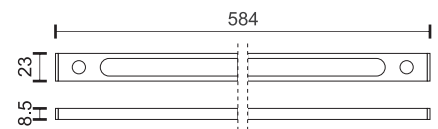

ΓΡΑΜΜΙΚΑ ΦΩΤΙΣΤΙΚΑ LED SLIM

Slim Integrated Tube LED Lights

CE	RoHS	A C 220-240V	Ra >80	CHIP EPISTAR	IP 20
Υλικό Material	Χρώμα Color	30.000h lifetime		SMD LED	
Steel	White				

4
Watt
SMD

140°
320
LUMEN

6001 4000 K

8
Watt
SMD

140°
640
LUMEN

6002 4000 K

12
Watt
SMD

140°
960
LUMEN

6003 4000 K