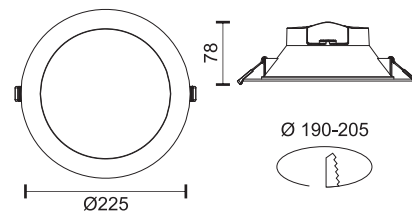

CCT

Colour Changing Technology

Τα φωτιστικά CCT σας δίνουν τη δυνατότητα αβαθμιδωτης επιλογής θερμοκρασίας χρώματος, από θερμό απαλό έως ψυχρό εργασίας.

CCT Lights give you a non-modular choice of color temperature, from soft warm to cold working light.

Smart Life

24
Watt
SMD

140°

2160
LUMEN

6511

3000 to 6500 K