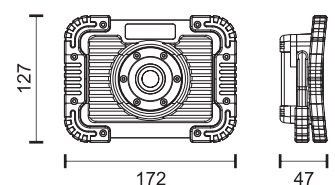

10
Watt
COB

120°

800
LUMEN

6265

6000 K

IP 65

Υλικό / Material
Πλαστικό / Plastic

Περιλαμβάνει 4 μπαταρίες AA
Includes 4 AA Batteries

Three Switch Modes:

1. ON 100% Brightness
2. ON 60% Brightness
3. Alarm Mode