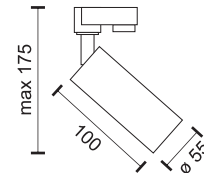

7848

Λευκό
White