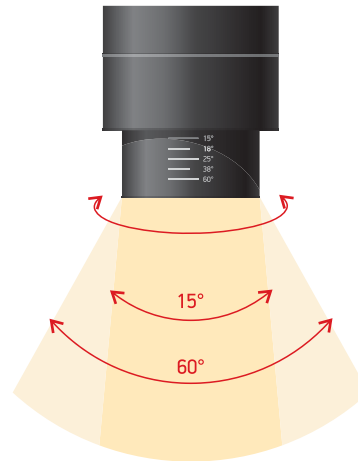

ΡΥΘΜΙΖΟΜΕΝΗ ΔΕΣΜΗ

Περιστροφικά ρυθμιζόμενη δέσμη από 15° έως 60°

8
Watt
COB

24°
 640 LUMEN

5951 3000 K

15
Watt
COB

15°-60°
 1200 LUMEN

5953 3000 K