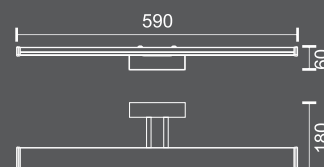

14
Watt
SMD

160°

1400
LUMEN

6513 ■ 3000 K

14
Watt
SMD

160°

1400
LUMEN

6514 ■ 4000 K