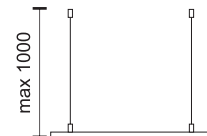

5932

Σετ ανάρτησης οροφής
Ceiling suspension set