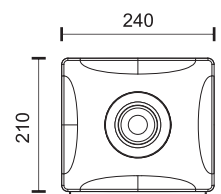

Υλικό Material	Χρώμα Color	30.000h lifetime	COB LED
Aluminium	White		

10
Watt
COB

90°
1000 LUMEN

5497 ■ 4000 K

30
Watt
COB

90°
3000 LUMEN

5498 ■ 4000 K

50
Watt
COB

90°
5000 LUMEN

5499 ■ 4000 K