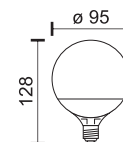

ΛΑΜΠΤΗΡΕΣ LED E27/G95-120

E27/G95-120 LED Bulbs

CE	RoHS	A C 220-240V	Ra >80	IP 20
Υλικό Material Plastic	30.000h lifetime	SMD LED		

12
Watt
SMD

210°

1150
LUMEN

5526 3000 K

5527 6000 K

Lamp Type
E27/G95

12
Watt
SMD

210°

1150
LUMEN

5361 3000 K

5727 4000 K

5362 6000 K

Lamp Type
E27/G95

18
Watt
SMD

210°

1650
LUMEN

5500 3000 K

5534 4000 K

5501 6000 K

Lamp Type
E27/G120