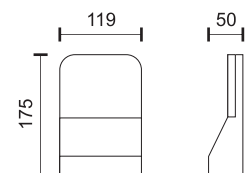

Υλικό Material	Χρώμα Color			
Aluminium	Black	30.000h lifetime		

7736 4000 K

7752 4000 K

7744 4000 K