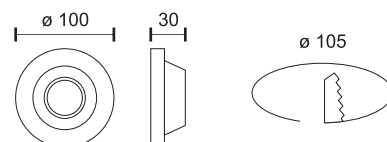

Αντικατάσταση λαμπτήρα χωρίς εργαλεία

Περιλαμβάνει κεραμικό ντουί
Includes ceramic lamp holder

Υλικό Material	Χρώμα Color	
Plaster	White	

Socket GU10 	Max Watt LED 10W

5974

Socket GU10 	Max Watt LED 10W

5633

Socket GU10 	Max Watt LED 10W

5976

Socket GU10 	Max Watt LED 10W

5631

Socket GU10 	Max Watt LED 10W

5629

Socket GU10 	Max Watt LED 10W

5630