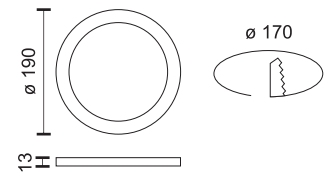

15
Watt
SMD

140°

1500
LUMEN

- 5470 4000 K