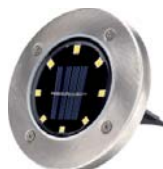

Λειτουργία Φωτιστικού

Το φωτιστικό φορτίζει κατά τη διάρκεια της ημέρας μέσω του ηλιακού του panel και μόλις ανιχνεύσει χαμηλές συνθήκες φωτισμού ανάβει αυτόματα και παραμένει αναμμένο σε χαμηλό φωτισμό στο 25% της φωτεινότητάς του.

Σε συσκευασία 4 τεμαχίων
4 Items Pack

Φωτίζει **6m²**

0.5 Watt SMD	140°
40 LUMEN	

6613 6000 K

- **4-6** ώρες φόρτισης*
- **4-6** ώρες λειτουργίας*
- **Lithium 300mAh**
- **Panel 1.2V | 2W**