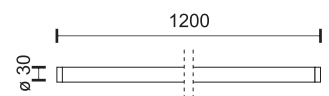

- 5757 3000 K
- 5758 4000 K
- 5759 6000 K