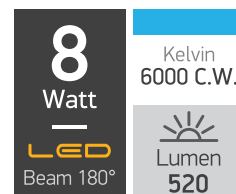

5819

Λευκό / White
Πλαστικό / ABS

Battery 4V Lithium

Περιλαμβάνει Φορτιστή
Battery Charger Included