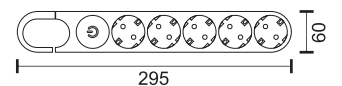

7036

3680W 250V ~ 16A
Cable H05VV-F | 3G1.5mm²

4x
Schuko
Sockets

1x
Master
Switch

1,5m
Cable