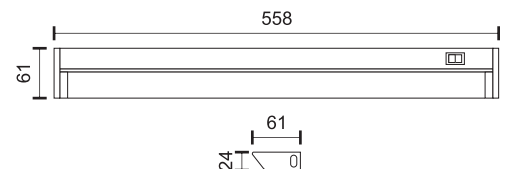

ΓΡΑΜΜΙΚΑ ΦΩΤΙΣΤΙΚΑ LED

Integrated Tube LED Lights

Φωτιστικό Μπαταρίας με Ανιχνευτή Κίνησης
Ιδανικό για Ερμάρια και ντουλάπες

Υλικό Material Plastic	Χρώμα Color White	30.000h lifetime	SMD LED

ΔΙΑΚΟΠΤΗΣ SWITCH

1.8
Watt
SMD

5818

Function On/Off/Auto
Chips 9 pcs
Batteries 3 X AA
Delay Time 25 (±5) sec
Sensor Distance 3 (±0.5) m

Οι μπαταρίες δεν περιλαμβάνονται
Batteries not included

10
Watt
SMD

5600 4000 K