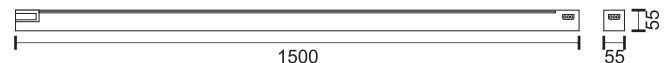

6830

Σετ ανάρτησης
Suspension kit