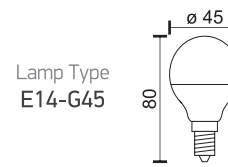

5
Watt
SMD

210°
380
LUMEN

- 5363 3000 K
- 5728 4000 K
- 5364 6000 K

7%
EXTRA
ΕΚΠΤΩΣΗ
Συσκευασία
των 100

7
Watt
SMD

210°
550
LUMEN

- 5393 3000 K
- 5514 4000 K
- 5394 6000 K

7%
EXTRA
ΕΚΠΤΩΣΗ
Συσκευασία
των 100

9
Watt
SMD

210°
720
LUMEN

- 5788 3000 K
- 5789 4000 K
- 5790 6000 K

5
Watt
SMD

210°
380
LUMEN

- 5365 3000 K
- 5721 4000 K
- 5366 6000 K

7
Watt
SMD

210°
550
LUMEN

- 5395 3000 K
- 5518 4000 K
- 5396 6000 K

7%
EXTRA
ΕΚΠΤΩΣΗ
Συσκευασία
των 100

9
Watt
SMD

210°
720
LUMEN

- 5791 3000 K
- 5792 4000 K
- 5793 6000 K