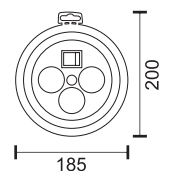

**Με Προστασία
Υπερθέρμανσης**
With Overheat
Protection

7037

3500W 250V ~ 16A
Cable H05VV-F | 3G1.5mm²

SPD: Uoc 3kV
Up 1.8kV | Uc 250V~
TYPE 3

  3x Schuko Sockets	 3m Cable	 ΠΡΟΣΤΑΣΙΑ ΥΠΕΡΤΑΣΗΣ Surge Protection	 1x Master Switch