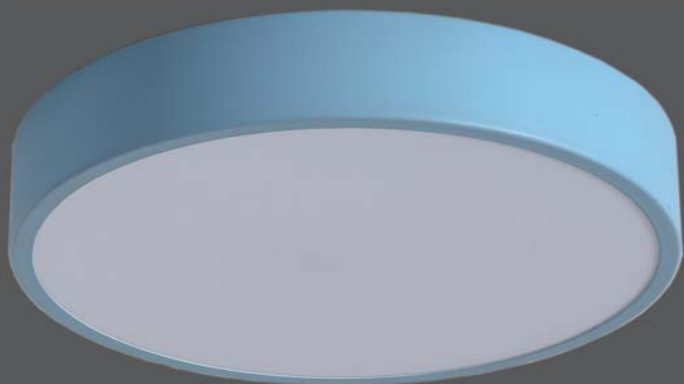

Επιλογή θερμοκρασίας
από το διακόπτη
3000-4000-6000 K

Switch Temperature Selection
3000-4000-6000 K

Φτιάξτε τον φωτισμό σας
ανάλογα με τη διάθεσή σας

και ρυθμίστε την απόχρωση
από τον διακόπτη σας...