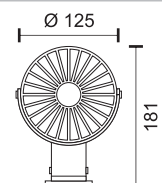

2024
new

Βιδώνεται σε κοινό ντουί λάμπας E27

Mounted on common E27 socket

Περιλαμβάνει τηλεχειριστήριο

Remote Control Included

AC
85-265V

Χρήση επιτραπέζια ή με clip

Table or clip mounted

Περιλαμβάνει καλώδιο φόρτισης

Charging cable included

Περιλαμβάνει 1 μπαταρία

1 Battery included

30
Watt
SMD
Socket
E27

6783

3000 K
4000 K
6000 K

CCT
LED

Speed 3 Ταχύτητες

2
Watt
SMD

3276

Battery 1200 mAh

Speed 3 Ταχύτητες