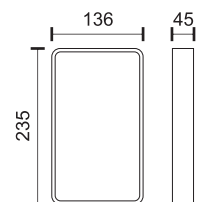

CE	RoHS	A C 220-240V	Ra >80	CHIP EPISTAR	IP 44
Υλικό Material	Χρώμα Color	30.000h lifetime	SMD LED		
Aluminium	Black				

9
Watt
SMD

180°
810
LUMEN

7741 ■ 4000 K

6
Watt
SMD

180°
540
LUMEN

7738 ■ 4000 K

2x6
Watt
SMD

180°
1084
LUMEN

7739 ■ 4000 K