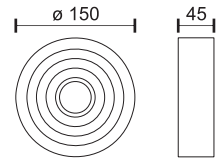

Υλικό Material	Χρώμα Color	30.000h lifetime	COB LED
Aluminium	White		

6
Watt
COB

120°
540
LUMEN

6379 3000 K

6
Watt
COB

120°
540
LUMEN

6380 3000 K

7
Watt
COB

120°
630
LUMEN

6394 3000 K

7
Watt
COB

120°
630
LUMEN

6395 3000 K