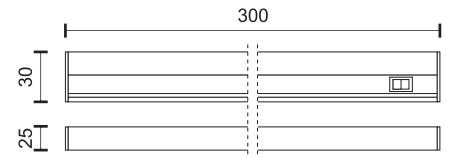

ΓΡΑΜΜΙΚΑ ΦΩΤΙΣΤΙΚΑ T5 LED ΤΕΤΡΑΓΩΝΑ

Square Integrated T5 Tube LED Lights

CE	RoHS	AC 185-260V	Ra >80	CHIP EPISTAR	IP 20

Υλικό Material	Χρώμα Color	30.000h lifetime	SMD LED
Aluminium	White		

5
Watt
SMD

140°
500
LUMEN

5610 4000 K

9
Watt
SMD

140°
900
LUMEN

5611 4000 K

14
Watt
SMD

140°
1400
LUMEN

5612 4000 K

18
Watt
SMD

140°
1800
LUMEN

5613 4000 K