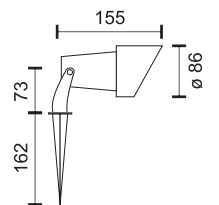

A C 230V-50Hz
Υλικό Material	Χρώμα Color	
Aluminium Plastic	Silver Black	

Socket GU10 	Max Watt LED 10W

Socket GU10 	Max Watt LED 10W

7802
Πλαστικό / Plastic
Μαύρο / Black

Socket GU10 	Max Watt LED 10W