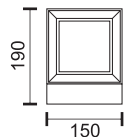

Αδιάλειπτη λειτουργία σε
βροχερές ή συννεφιασμένες ημέρες

ENDLESS LIGHTING
SHINY • CLOUDY

4 Watt SMD	Socket E27	Max Watt LED 15W

3000 K 4000 K 6000 K	CCT LED

- ☀️ 4-8 ώρες φόρτισης*
- 🕒 6-10 ώρες λειτουργίας*
- 🔋 Lithium 2000 mAh | 3.7V
- 🏠 Panel Built-in 6V | 2W

6777