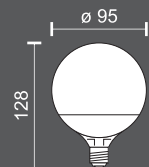

Ξεχάστε ακριβές και χρονοβόρες εγκαταστάσεις dimmer.

Απλά αντικαταστήστε τους παλιούς σας λαμπτήρες με τους νέους SWITCH DIMMABLE...

και ρυθμίστε την ένταση από τον διακόπτη σας...

10
άνοιγμα
διακόπτη

100%
ένταση

20
κλείσιμο & άνοιγμα
διακόπτη

60%
της έντασης

30
κλείσιμο & άνοιγμα
διακόπτη

30%
της έντασης

40
κλείσιμο & άνοιγμα
διακόπτη

15%
της έντασης

50
κλείσιμο & άνοιγμα
διακόπτη

OFF
κλειστό

10
Watt
SMD

270°

800
LUMEN

5584 3000 K

5585 4000 K

Lamp Type
E27/G95