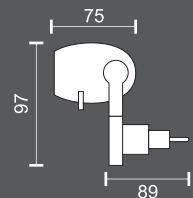

3
Watt

7095
Μπλε / Blue

ΑΙΣΘΗΤΗΡΑΣ
DAY/NIGHT

Υλικό / Material:
Πλαστικό / Plastic

3
Watt

7068

1
Watt

7069