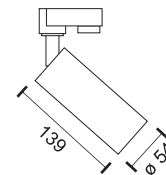

Υλικό Material	Χρώμα Color
Aluminium	White Black

Περιλαμβάνει κεραμικό ντουί
Includes ceramic lamp holder

Αντικατάσταση λαμπτήρα
χωρίς εργαλεία

Socket
GU10

Max
Watt
LED
10W

5949

Λευκό
White

Socket
GU10

Max
Watt
LED
10W

6466

Λευκό
White

Socket
GU10

Max
Watt
LED
10W

6467

Μαύρο
Black

Socket
GU10

Max
Watt
LED
10W

6468

Λευκό
White

Socket
GU10

Max
Watt
LED
10W

6469

Μαύρο
Black