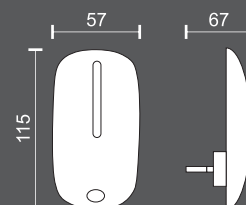

Υλικό / Material:
Πλαστικό / Plastic

0.8
Watt

5909 Kelvin 6000 K

1.6
Watt

5910 Kelvin 6000 K

1.6
Watt

5912 Kelvin 6000 K