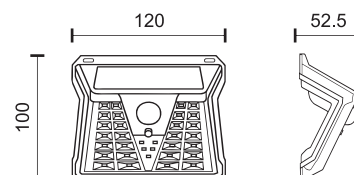

6619 3000 K

6620 6000 K

4-6 ώρες φόρτισης*

4-6 ώρες λειτουργίας*

Lithium 1200mAh

Panel 5.5V | 0.65W