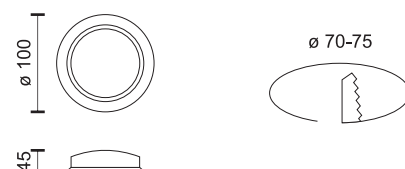

7
Watt
SMD

140°
630
LUMEN

5466 ■ 4000 K