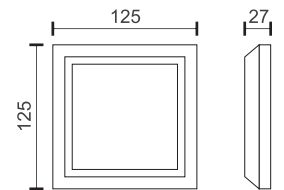

7798 ■ 3000 K
5916 ■ 4000 K

1.5
Watt
SMD

60°

60
LUMEN

5917 ■ 4000 K

3
Watt
SMD

60°

100
LUMEN