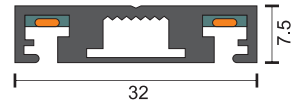

Εξαιρετικά λεπτό προφίλ 7.5mm

6648
 Μαγνητική Ράγα Λευκή
 Μήκους 100cm

6650
 Μαγνητική Ράγα Λευκή
 Μήκους 200cm

Τομή Μαγνητικής Ράγας
 (Φυσικό μέγεθος)

6680
200W | 48V | Τροφοδοτικό ρεύματος
 Τοποθετείται στην αρχή των μαγνητικών ραγών,
 στο σημείο τροφοδοσίας ρεύματος.