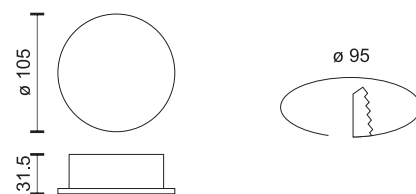

12
Watt
SMD

170°
1320
LUMEN

6767 4000 K