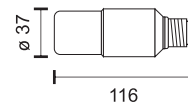

CE	RoHS	A C 220-240V	Ra >80	IP 20
Υλικό Material Plastic	30.000h lifetime	SMD LED		

8
Watt
SMD

250°
640
LUMEN

- 5595 ■ 3000 K
- 5750 ■ 4000 K
- 5596 ■ 6000 K

Lamp Type
E14/T37

8
Watt
SMD

250°
640
LUMEN

- 5597 ■ 3000 K
- 5751 ■ 4000 K
- 5598 ■ 6000 K

Lamp Type
E27/T37

14
Watt
SMD

250°
1260
LUMEN

- 5719 ■ 3000 K
- 5752 ■ 4000 K
- 5720 ■ 6000 K

Lamp Type
E27/T44