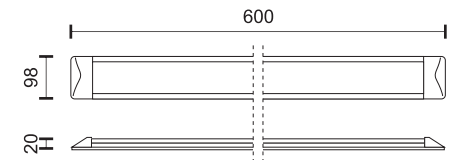

Υλικό Material	Χρώμα Color				
Aluminium	White	30.000h lifetime			

18
Watt
SMD
180°
1800 LUMEN

5404 4000 K

36
Watt
SMD
180°
3600 LUMEN

5405 4000 K

30
Watt
SMD
180°
3000 LUMEN

5640 4000 K

60
Watt
SMD
180°
6000 LUMEN

5641 4000 K