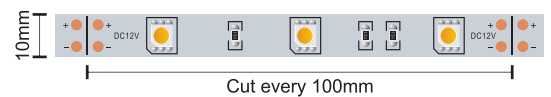

7.2
Watt
—
SMD

465
Lumen/m

30
Led pcs/m

- 5151 2700 K
- 5010 3000 K
- 5154 4000 K
- 5011 6000 K