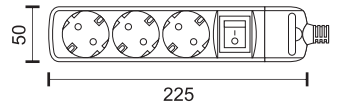

7031
White

7077
Black

3680W 250V ~ 16A