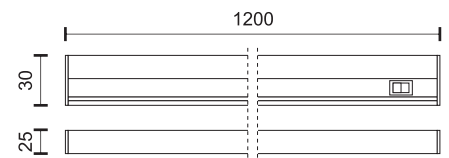

ΓΡΑΜΜΙΚΑ ΦΩΤΙΣΤΙΚΑ T5 LED ΤΕΤΡΑΓΩΝΑ

Square Integrated T5 Tube LED Lights

CE	RoHS	AC 185-260V	Ra >80	CHIP EPISTAR	IP 20

Υλικό Material	Χρώμα Color	30.000h lifetime	SMD LED
Aluminium	White		

5
Watt
SMD

140°
500
LUMEN

5610 4000 K

9
Watt
SMD

140°
900
LUMEN

5611 4000 K

14
Watt
SMD

140°
1400
LUMEN

5612 4000 K

18
Watt
SMD

140°
1800
LUMEN

5613 4000 K