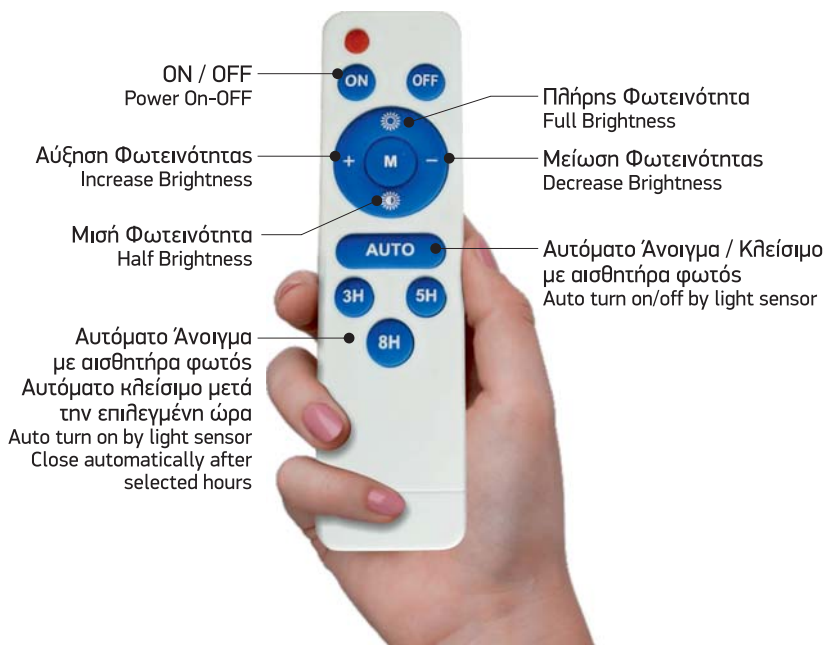

Li-ion Μπαταρία
Panel Polycrystalline

Υλικό Material	Χρώμα Color	SMD LED
Aluminium	White	

Προέκταση Καλωδίου

Δυνατότητα προέκτασης καλωδίου με αντίστοιχο ίδιου διαμέτρου έως 12m. Στην περίπτωση προέκτασης να αναμένετε αύξηση του χρόνου φόρτισης έως και 35%

50 Watt SMD	 120° 2000 LUMEN		6626 6000 K	4-6 ώρες φόρτισης* 5-7 ώρες λειτουργίας* Li-ion 3.2V | 10Ah 6V | 3W		
100 Watt SMD	 120° 3600 LUMEN		6627 6000 K	4-6 ώρες φόρτισης* 5-7 ώρες λειτουργίας* Li-ion 3.2V | 18Ah 6V | 6W		
200 Watt SMD	 120° 6400 LUMEN		6628 6000 K	4-6 ώρες φόρτισης* 5-7 ώρες λειτουργίας* Li-ion 3.2V | 25Ah 6V | 20W		

* Υπό συνθήκες πλήρους ηλιοφάνειας
* Υπό πλήρη φόρτιση