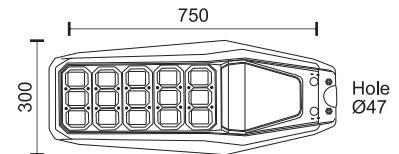

Φωτίζει **180m²**

Μεταλλικός Βραχίονας
Steel Bracket

6554