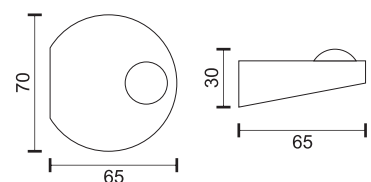

2
Watt
COB

60°

200
LUMEN

6770 3000 K
6772 4000 K