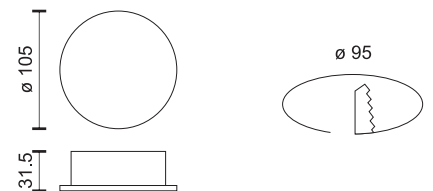

EXTRA BRIGHT

Πολύ φωτεινά για το μέγεθός τους

18
Watt
SMD

170°
1980
LUMEN

6768 4000 K

12
Watt
SMD

170°
1320
LUMEN

6767 4000 K