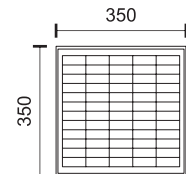

6611
6000 K

☀️ **6-8** ώρες φόρτισης*
🕒 **5-7** ώρες λειτουργίας*
🔋 Li-ion 3.2V | 18Ah
🏠 6V | 18W