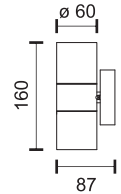

7747

Υλικό / Material: Inox
Χρώμα / Color: Inox