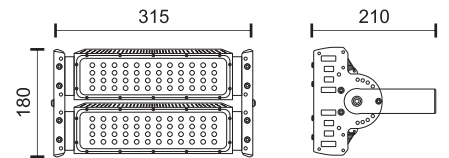

Ιδανικοί για πρατήρια καυσίμων
Ideal for gas stations

Προτείνεται η χρήση σταθεροποιητή τάσης
Voltage Stabilizer is recommended

Βαθμιδωτά Ρυθμιζόμενη Κλίση
Step Adjustable Angle

100
Watt
HPL

90°
14000
LUMEN

5833 6000 K

150
Watt
HPL

90°
21000
LUMEN

5834 6000 K

Σταθεροποιητής Τάσης
Voltage Stabilizer
Μέχρι/up to: 200W

5872

In: 5kA
Imax: 10kA
Up: 1.1kV
Vmax: 20kV