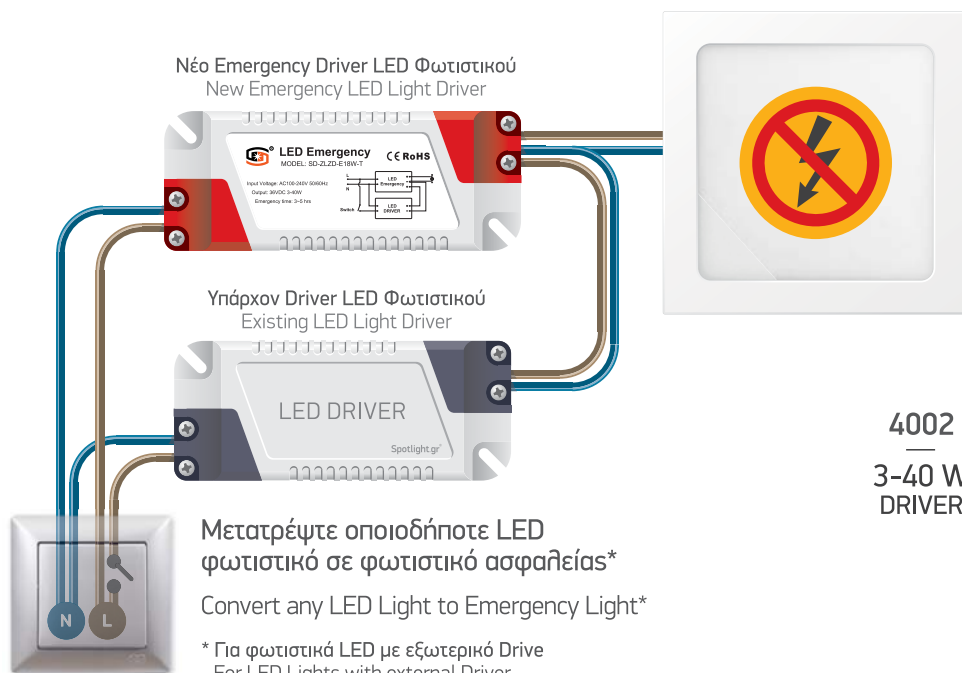

KIT DRIVER ΑΣΦΑΛΕΙΑΣ ΦΩΤΙΣΤΙΚΩΝ LED

LED Light Emergency Driver Kit

2 σε 1 ΛΕΙΤΟΥΡΓΙΑ

NORMAL
Λειτουργία ως φωτιστικό ON/OFF

EMERGENCY
Σε περίπτωση διακοπής το φωτιστικό συνεχίζει να λειτουργεί για 5 ώρες max

4002
3-40 W
DRIVER

LED Light 3-40W max
Input Voltage AC 100-277 V 50/60Hz
Output 9-72 VDC 3-40W
Emergency time 3-5 hrs

DRIVERS ΦΩΤΙΣΤΙΚΩΝ LED

LED Panels Drivers