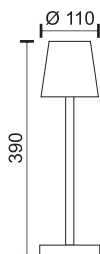

Πλαστικό / ABS

2
Watt
—
LED
Beam 90°

Kelvin
3000 W.W.
4000 C.W.
6000 D.L.

Lumen
200