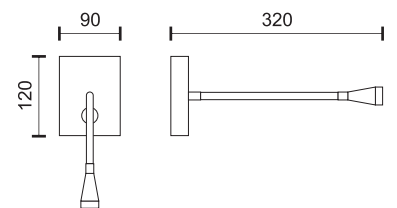

5855 ■ 3000 K

Χρώμιο / Chrome