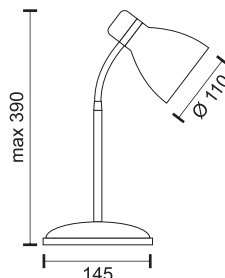

6326
Ασημί / Silver

Μέταλλο / Steel
Πλαστικό / ABS

6327
Λευκό / White

6328
Μαύρο / Black

6329
Ασημί / Silver

Μέταλλο / Steel
Πλαστικό / ABS

ΔΙΑΚΟΣΜΗΤΙΚΑ SMART ΦΩΤΙΣΤΙΚΑ

SMART DECORATIVE LIGHTS