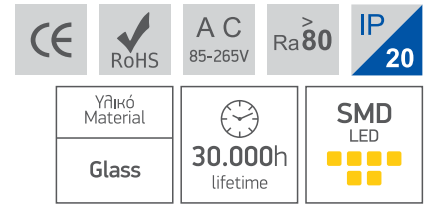

Η εγγύηση όσον αφορά τη θραύση καλύπτει αποκλειστικά και μόνο την αγορά συσκευασίας 25 τεμαχίων

*
Ενδείκνυται για χρήση σε πλοία
Suitable for use in ships

3 τρόποι σύνδεσης
3 ways to connect

9
Watt
SMD
270°
900 LUMEN

5772 4000 K
5773 6000 K

18
Watt
SMD
270°
1800 LUMEN

5774 4000 K
5775 6000 K

24
Watt
SMD
270°
2400 LUMEN

5776 4000 K
5777 6000 K

5783 Led T8 Tube Light Starter