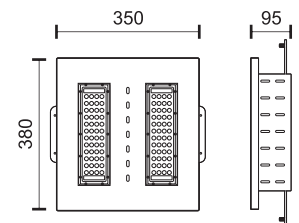

Υλικό Material Aluminium	Χρώμα Color White	30.000h lifetime	HIGH POWER LED

Προτείνεται η χρήση σταθεροποιητή τάσης

Voltage Stabilizer is recommended

Ιδανικοί για πρατήρια καυσίμων
Ideal for gas stations

100
Watt
HPL

90°

14000
LUMEN

5831 ■ 6000 K

150
Watt
HPL

90°

21000
LUMEN

5832 ■ 6000 K

Σταθεροποιητής Τάσης
Voltage Stabilizer
Μέχρι/up to: 200W

5872

In: 5kA
Imax: 10kA
Up: 1.1kV
Vmax: 20kV