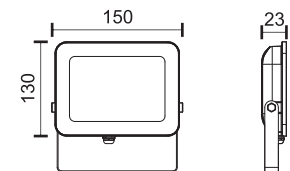

Υλικό Material	Χρώμα Color	30.000h lifetime	SMD LED
Aluminium	Black		

10
Watt
SMD

120°
800 LUMEN

6233 6000 K

30
Watt
SMD

120°
2400 LUMEN

6237 6000 K

50
Watt
SMD

120°
4000 LUMEN

6239 6000 K