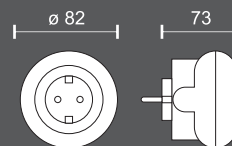

Υλικό / Material:
Πλαστικό / Plastic

Επιλογή 3 διαφορετικών
χρωμάτων φωτισμού
3 different lighting
color selection

1
Watt

5604

Sensor Day / Night

Chips 9 pcs

Color White ☐

Blue ☐

Green ☐

2
Watt
SMD+COB

5276 Kelvin 6000 K

Type Light Sensor

Mode 4 Modes

1. Night Light
2. Safety Light
3. Focus 1W
4. Focus 2W

1
Watt
SMD

5277 Kelvin 6000 K