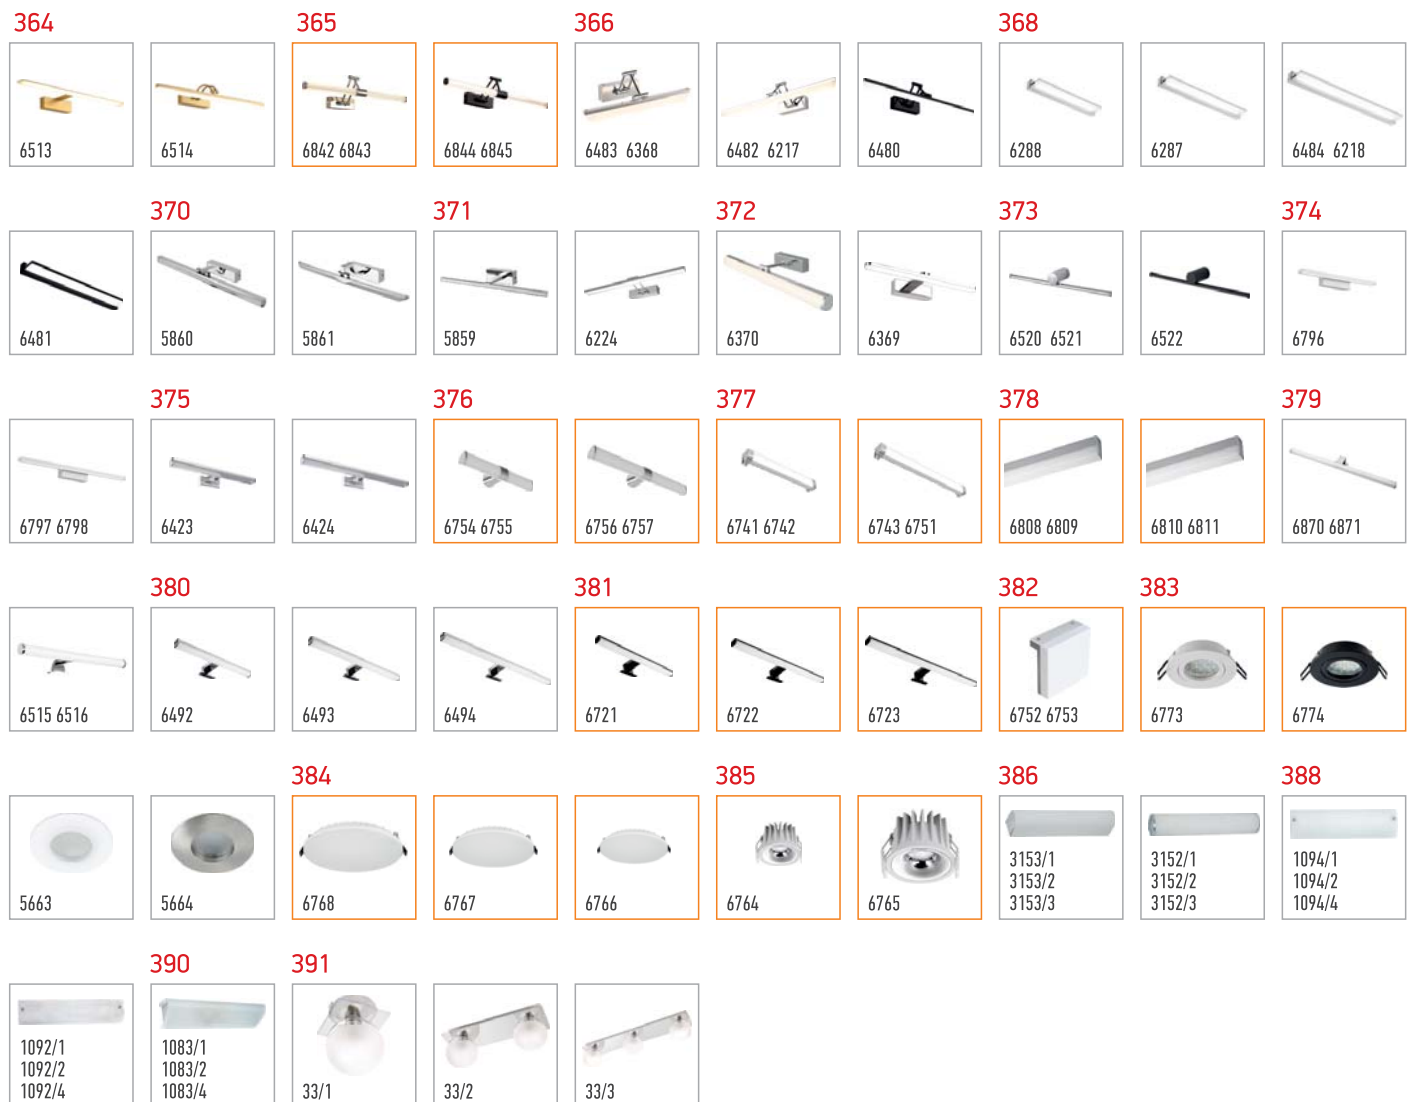

Φωτιστικά Λουτρού / Bathroom Lights

Pages 364-391