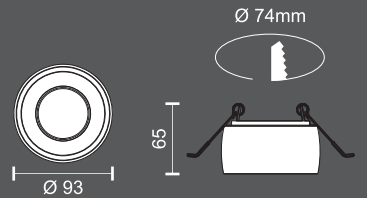

Socket
GU10

Max
Watt
LED
10W

6506