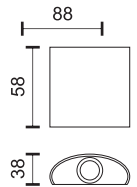

Υλικό Material	Χρώμα Color	 30.000h lifetime
Aluminium	White	

2x1
Watt
COB

2x60°
180
LUMEN

7731 ■ 3000 K

Φωτισμός πάνω - κάτω
Up - Down Lighting

4x1
Watt
COB

4x60°
360
LUMEN

7732 ■ 3000 K

Φωτισμός πάνω - κάτω
Up - Down Lighting