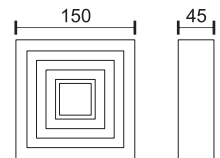

Υλικό Material	Χρώμα Color	30.000h lifetime	COB LED
Aluminium	White		

6
Watt
COB

120°
540
LUMEN

6379 3000 K

6
Watt
COB

120°
540
LUMEN

6380 3000 K

7
Watt
COB

120°
630
LUMEN

6394 3000 K

7
Watt
COB

120°
630
LUMEN

6395 3000 K