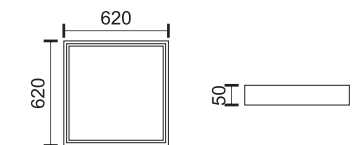

5808

Πλαίσιο τοποθέτησης
κάτω από οροφή
Surface mount frame
Χρώμα: Λευκό
Color: White