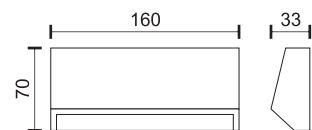

CE	RoHS	A C 220-240V	Ra >80	CHIP EPISTAR	IP 65

Υλικό Material Polycarbonate	Χρώμα Color Black Gray	30.000h lifetime	SMD LED

1.5
Watt
SMD

60°
100
LUMEN

7795 3000 K
Μαύρο / Black

1.5
Watt
SMD

60°
100
LUMEN

7793 3000 K
5922 4000 K
Γκρι / Gray

3
Watt
SMD

60°
200
LUMEN

7796 3000 K
Μαύρο / Black

3
Watt
SMD

60°
200
LUMEN

7794 3000 K
5923 4000 K
Γκρι / Gray