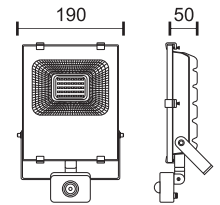

Υλικό Material Aluminium	Χρώμα Color Black	30.000h lifetime	SMD LED

10
Watt
SMD

140°
900 LUMEN

- 5438 3000 K
- 5439 6000 K

30
Watt
SMD

140°
2700 LUMEN

- 5440 3000 K
- 5441 6000 K

50
Watt
SMD

140°
4500 LUMEN

- 5442 6000 K