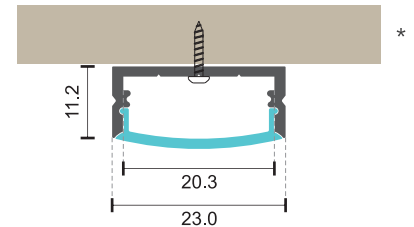

Mounted Linear LED Stripe
Aluminium Profile
Milky Plastic Cover

Μήκος 2m / Length 2m

* Φυσικό Μέγεθος / Actual Size

5117

Εξωτερική Γραμμική Ψύκτρα Αλουμινίου

Mounted Linear LED Stripe
Aluminium Heat Sink

Μήκος 2m / Length 2m