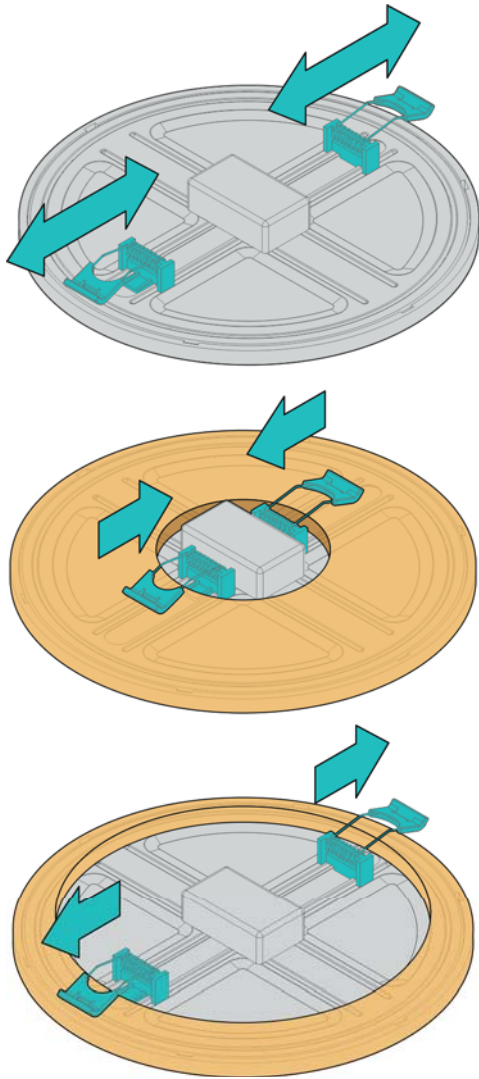

Υλικό Material	Χρώμα Color				
Aluminium	White	30.000h lifetime			

Αντικατάσταση
LED Driver
Replaceable
LED Driver

Εύκολη προσαρμογή σε υπάρχουσες οπές οποιουδήποτε σχήματος και μεγέθους

Easily adjusts to existing ceiling holes of any shape and size

5646 3000 K
5647 4000 K
5648 6000 K

5649 3000 K
5650 4000 K
5651 6000 K

5652 3000 K
5653 4000 K
5654 6000 K