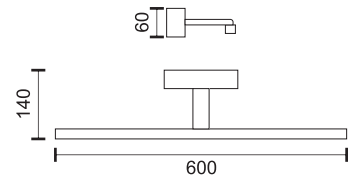

12
Watt
SMD

160°
1200
LUMEN

5859 ■ 4000 K