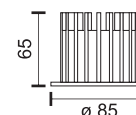

 Κατάλληλα για μεγάλα ύψη οροφής
Suitable for high ceilings

7
Watt
COB

 24°
 700 LUMEN

6764  4000 K

12
Watt
COB

 24°
 1200 LUMEN

6765  4000 K

ΣΠΟΤ ΧΩΝΕΥΤΑ LED ΣΤΕΓΑΝΑ