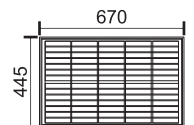

60
Watt
SMD

160°
4000
LUMEN

6636

6000 K

 **4-6** ώρες φόρτισης*

 **6-10** ώρες λειτουργίας*

 **Li-ion 3.2V | 25Ah | 13+hrs**

 **5V | 25W**