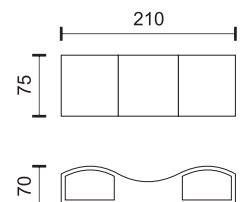

CE	RoHS	A C 220-240V	Ra >80	CHIP EPISTAR	IP 44

Υλικό Material Aluminium	Χρώμα Color White	30.000h lifetime	COB LED

2x1
Watt
COB

2X60°
180
LUMEN

7731 3000 K

4x1
Watt
COB

4X60°
360
LUMEN

7732 3000 K

2x5
Watt
COB

90°
900
LUMEN

7740 3000 K