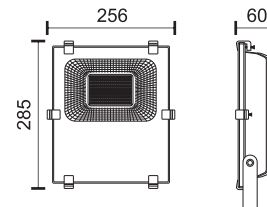

Υλικό Material	Χρώμα Color	30.000h lifetime	SMD LED
Aluminium	Black		

10
Watt
SMD

140°
900 LUMEN

5400 3000 K
5401 6000 K

20
Watt
SMD

140°
1800 LUMEN

5617 3000 K

30
Watt
SMD

140°
2700 LUMEN

5402 3000 K
5403 6000 K

50
Watt
SMD

140°
7000 LUMEN

5408 3000 K
5409 6000 K

100
Watt
SMD

140°
14000 LUMEN

5413 6000 K

150
Watt
SMD

140°
13500 LUMEN

5436 6000 K