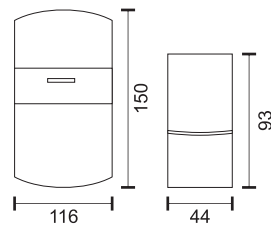

Εσωτερικό Κουδούνι
Indoor bell

IP
20

CE

RoHS

A C
220-240V

Εξωτερικό μπουτόν
Outdoor button

IP
44

Υλικό
Material

Χρώμα
Color

Plastic

White

7083

Ασύρματο Κουδούνι / Wireless Door bell

Μελωδίες / Melodies: 32

Ένταση / Volume: 3 Επίπεδα 70-85db

Δέκτης / Receiver: Μπαταρίας 1,5V 2ΧΑΑ

Πομπός / Transmitter: Μπαταρίας Στεγανός IP44

Μπαταρία / Battery: 12V 23A (Περιλαμβάνεται)