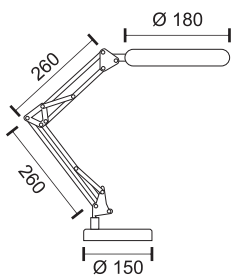

Μέταλλο / Steel

7.5
Watt
—
LED
Beam 90°

Kelvin
3000 W.W.
4000 C.W.
6000 D.L.

Lumen
520