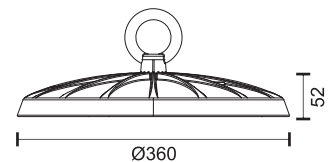

Περιλαμβάνονται
εξαρτήματα ανάρτησης
Hanging components
Included

Υλικό Material Aluminium	Χρώμα Color Black Silver	 30.000h lifetime	 HIGH POWER LED

Προτείνεται η χρήση
σταθεροποιητή τάσης
Voltage Stabilizer
is recommended

150
Watt
SMD
120°
13500
LUMEN

5823 ■ 6000 K

AC
85-265V

200
Watt
SMD
120°
20000
LUMEN

6356 ■ 6000 K

AC
175-265V

200
Watt
HPL
120°
20000
LUMEN

6497 ■ 6000 K

AC
100-240V

Σταθεροποιητής Τάσης
Voltage Stabilizer
Μέχρι/up to: 200W

5872

In: 5kA
Imax: 10kA
Up: 1.1kV
Vmax: 20kV

IP
67