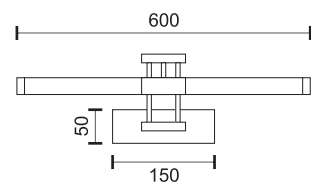

18
Watt
SMD

360°
 1800
LUMEN

6844 3000 K

6845 4000 K