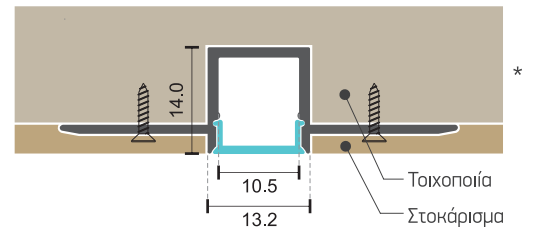

Χωνευτό Γραμμικό Προφίλ Αλουμινίου
Κάλυμμα Γαλακτερό Π्लाστικό

Recessed Linear LED Stripe
Aluminium Profile
Milky Plastic Cover

Μήκος 2m / Length 2m

* Φυσικό Μέγεθος / Actual Size

5125