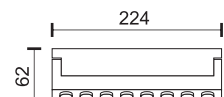

- 6662 3000 K
- 6663 4000 K