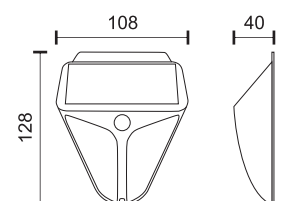

Φωτίζει **8m²**

6594  3000 K

6595  6000 K

 **4-6** ώρες φόρτισης*

 **4-6** ώρες λειτουργίας*

 Lithium 1200mAh

 Panel 5.5V | 0.80W

ΗΛΙΑΚΟ ΦΩΤΙΣΤΙΚΟ ΤΟΙΧΟΥ LED ΜΕ ΡΥΘΜΙΖΟΜΕΝΟ PANEL