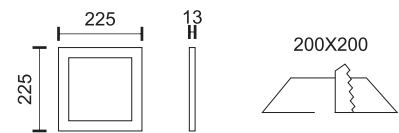

Επιλογή 3 διαφορετικών
θερμοκρασιών χρώματος

3 different color
temperatures selection

Υλικό Material Aluminium	Χρώμα Color White	30.000h lifetime	SMD LED

Αντικατάστασιμο
LED Driver
Replaceable
LED Driver

20
Watt
SMD

140°
1820
LUMEN

5811

- 3000 K
- 4000 K
- 6000 K

20
Watt
SMD

140°
1820
LUMEN

5812

- 3000 K
- 4000 K
- 6000 K