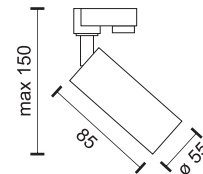

Υλικό Material	Χρώμα Color
Aluminium	White Black

Περιλαμβάνει κεραμικό ντουί
Includes ceramic lamp holder

Αντικατάσταση λαμπτήρα
χωρίς εργαλεία

Socket
GU10

Max
Watt
LED
10W

5949

Λευκό
White

Socket
GU10

Max
Watt
LED
10W

6466

Λευκό
White

Socket
GU10

Max
Watt
LED
10W

6467

Μαύρο
Black

Socket
GU10

Max
Watt
LED
10W

6468

Λευκό
White

Socket
GU10

Max
Watt
LED
10W

6469

Μαύρο
Black