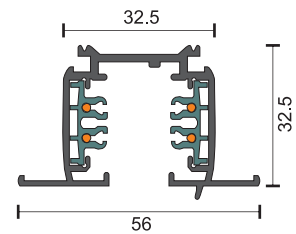

Υλικό / Material **Αλουμίνιο / Aluminium**

Ανάματα / Circuit **3 Ανάματα / 3 Phase**

Σύρματα / Wires **4**

Χρώμα / Color **Μαύρο / Black**