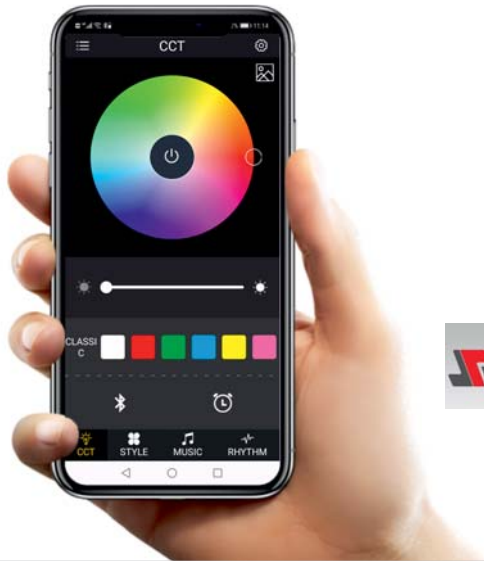

Li-ion Μπαταρία Panel Polycrystalline	CE	RoHS	IP 65

Υλικό Material Aluminium	Χρώμα Color Anthracite	SMD LED