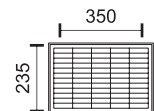

Li-ion Μπαταρία Panel Polycrystalline	CE	RoHS	IP 65

Υλικό Material Aluminium	Χρώμα Color Anthracite	SMD LED

Πρόεκταση Καλωδίου

Δυνατότητα πρόεκτασης καλωδίου με αντίστοιχο ίδιας διαμέτρου έως 12m. Στην περίπτωση πρόεκτασης να αναμένετε αύξηση του χρόνου φόρτισης έως και 35%

60 Watt SMD	120° 3000 LUMEN

6472
RGB

- ☀ 6 ώρες φόρτισης*
- 🕒 6-8 ώρες λειτουργίας*
- 🔋 Li-ion 4V | 10Ah
- 🔌 5V | 12W

100 Watt SMD	120° 5000 LUMEN

6473
RGB

- ☀ 6 ώρες φόρτισης*
- 🕒 6-8 ώρες λειτουργίας*
- 🔋 Li-ion 4V | 18Ah
- 🔌 5V | 15W

* Υπό συνθήκες πλήρους ηλιοφάνειας
* Υπό πλήρη φόρτιση