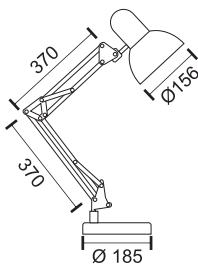

Μεγάλο Μέγεθος

2 εναλλακτικές βάσεις

Στη συσκευασία περιλαμβάνεται
και βάση τύπου μέγγενης

6709

Λευκό / White

6710

Μαύρο / Black

Μέταλλο / Steel
Πλαστικό / ABS

Socket
E27

Max Watt LED
20 W