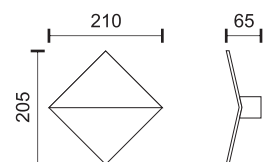

Υλικό Material	Χρώμα Color					
Aluminium	White Black Chrome	30.000h lifetime				

5958 3000 K

Λευκό / White

5959 3000 K

Μαύρο / Black

5960 3000 K

Λευκό / White