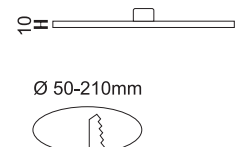

Υλικό Material	Χρώμα Color				
Aluminium	White	30.000h lifetime			

Αντικατάσταση
LED Driver
Replaceable
LED Driver

Εύκολη προσαρμογή σε υπάρχουσες οπές οποιουδήποτε σχήματος και μεγέθους

Easily adjusts to existing ceiling holes of any shape and size

5646 3000 K
5647 4000 K
5648 6000 K

5649 3000 K
5650 4000 K
5651 6000 K

5652 3000 K
5653 4000 K
5654 6000 K