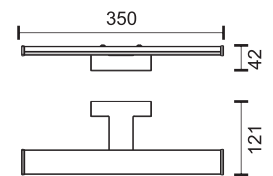

Τοποθέτηση σε Καθρέπτη
Mirror Mount

Επιτοίχια Τοποθέτηση
Wall Mount

Τοποθέτηση σε Έπιπλο
Furniture Mount

6
Watt
SMD

160°
480
LUMEN

6721 4000 K

8
Watt
SMD

160°
720
LUMEN