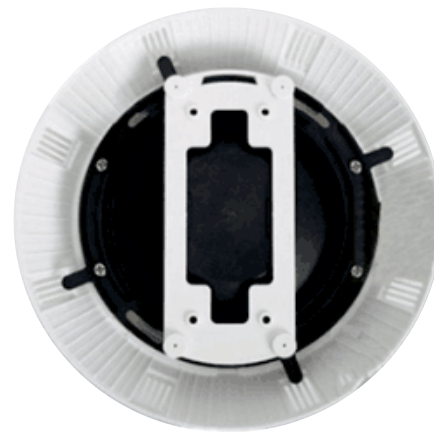

4106 ■ 6000 K

- 4107/R ■ Κόκκινο | Red
- 4107/G ■ Πράσινο | Green
- 4107/B ■ Μπλε | Blue
- 4107/Y ■ Κίτρινο | Yellow

					
 Υλικό Material	 Χρώμα Color				
Plastic Glass	White	25.000h lifetime			

ΚΑΛΩΔΙΟ 1.5m
Cable 1.5m