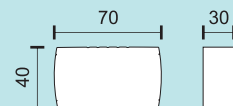

Προτείνεται η χρήση σταθεροποιητή τάσης

Voltage Stabilizer is recommended

Υλικό Material	Χρώμα Color	50.000h lifetime	HIGH POWER LED
Aluminium	Graphite		

50
Watt
HPL

140°

5500 LUMEN

6517 4000 K
5687 6000 K

100
Watt
HPL

140°

11000 LUMEN

6518 4000 K
5688 6000 K

150
Watt
HPL

140°

16500 LUMEN

6519 4000 K
5689 6000 K

Μεταλλικός Βραχίονας
Steel Bracket

6554

Σταθεροποιητής Τάσης
Voltage Stabilizer
Μέχρι/up to: 200W

5872

In: 5kA
Imax: 10kA
Up: 1.1kV
Vmax: 20kV