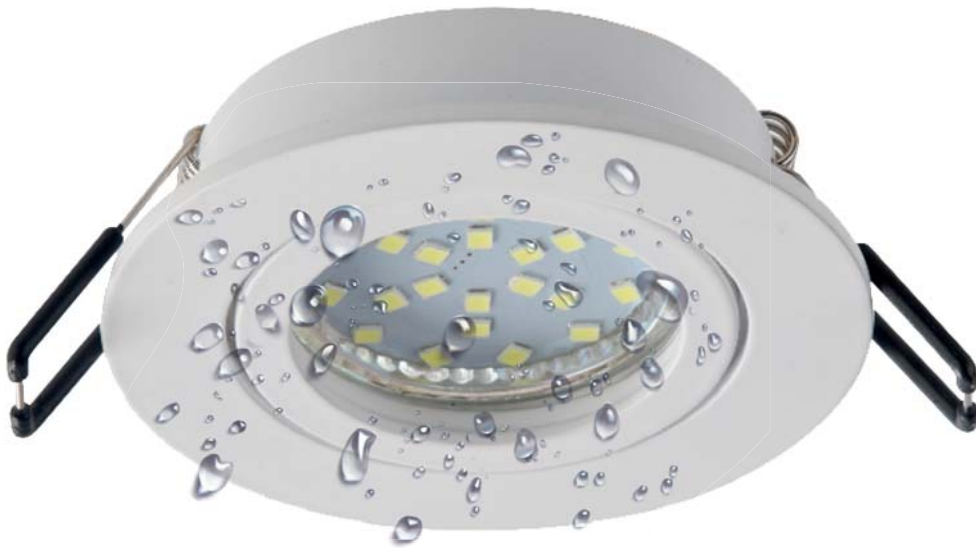

**2024
new**

Υλικό Material	Χρώμα Color
Aluminium	White Black

Περιλαμβάνει κεραμικό ντουί
Includes ceramic lamp holder

Αντικατάσταση λαμπτήρα
χωρίς εργαλεία

Ιδανικά για χώρους με υψηλές απαιτήσεις στεγανότητας, όπως μπάνια και εξωτερικοί χώροι.

Ideal for bathrooms and outdoor installations