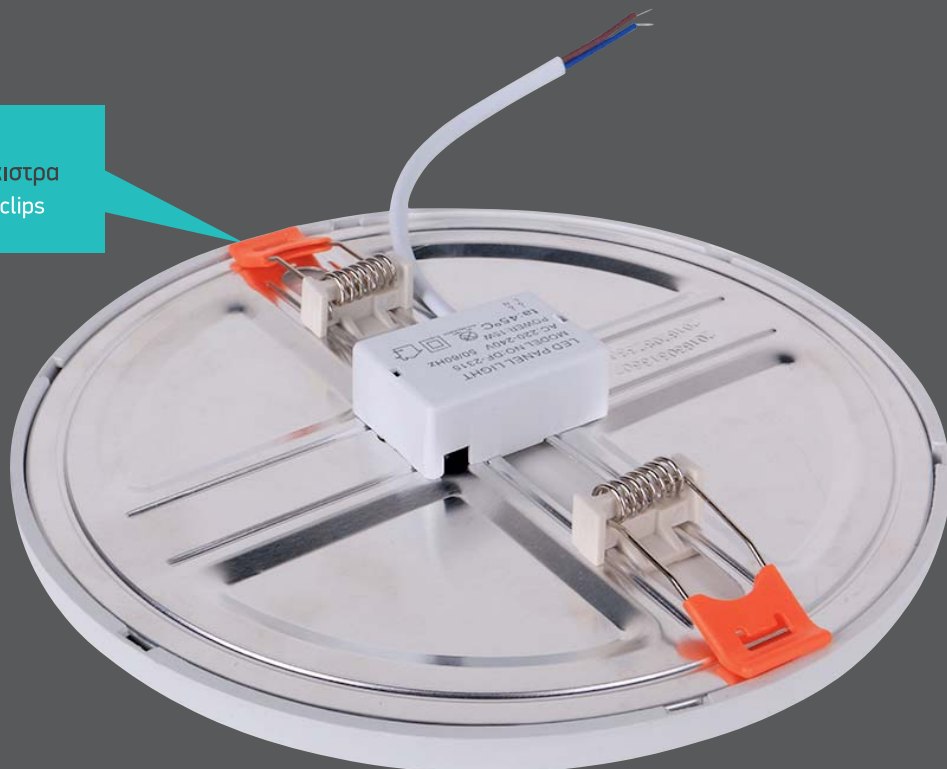

Σε ελαττωματικά προϊόντα που είναι εντός εγγύησης και δεν επιδέχονται επισκευή θα γίνεται άμεσα αντικατάσταση.

Η εγγύηση των προϊόντων δεν θα ισχύει εφόσον δεν γίνεται σωστή χρήση του υλικού, τοποθέτηση προϊόντος από μη εξειδικευμένους τεχνικούς, προσπάθεια επισκευής από μη εξειδικευμένους τεχνικούς, χρήση σε λανθασμένη τάση ρεύματος και αυξομειώσεις ρεύματος (π.χ από κεραυνούς) χωρίς προστασία τάσης.

Καμία επιστροφή δεν θα γίνεται δεκτή αν δεν έχει προηγηθεί συνεννόηση με την εταιρεία.

ΠΑΝΕΛΣ ΛΕΠΤΟΥ ΕΝΤΟΙΧΙΣΜΟΥ LED

LED SLIM PANELS

*
Ρυθμιζόμενα άγκιστρα
Adjustable spring clips

20
Watt

Διάμετρος / diameter
LED Panel

Ø 230

Για οπές / For holes
Ø 50-210mm

15
Watt

Διάμετρος / diameter
LED Panel

Ø 175

Για οπές / For holes
Ø 50-160mm

8
Watt

Διάμετρος / diameter
LED Panel