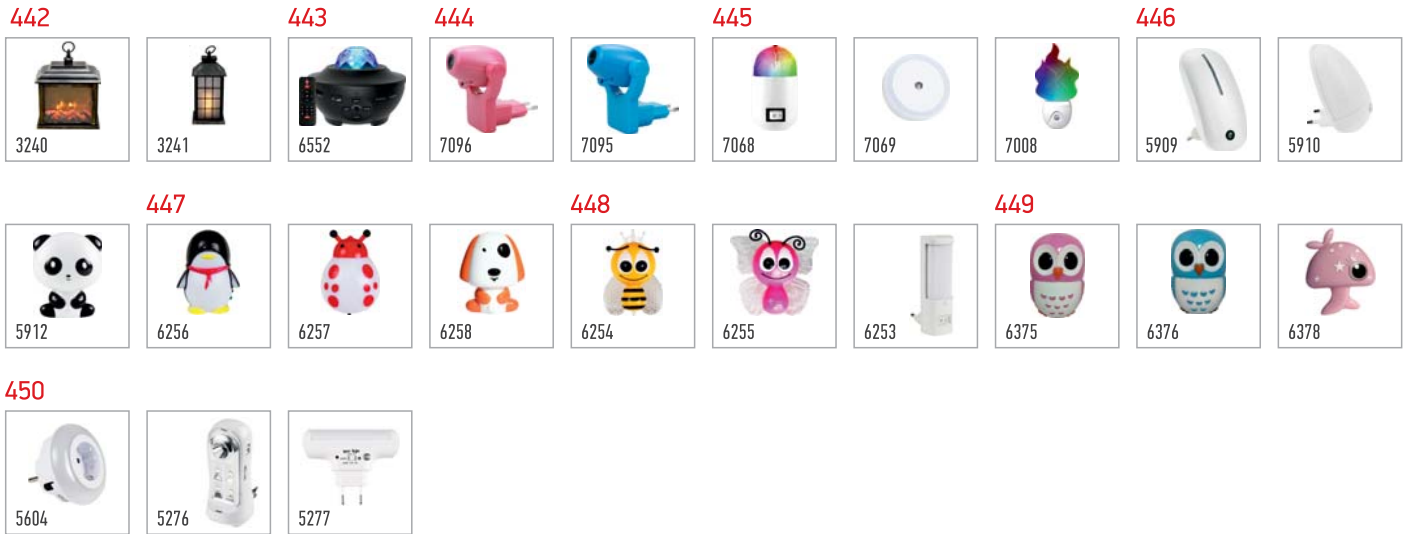

Διακοσμητικά - Φωτιστικά Νυκτός / Decorative - Night Lights

Pages 442-450