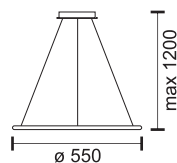

3181
Λευκό / White

35 Watt SMD	360°
	3325 LUMEN

Kelvin 3000 K