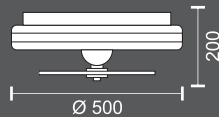

SPEED
select
1 2 3 4 5 6

DIMMABLE
TIME OFF

KELVIN
select

Αντίστροφη
Λειτουργία

REMOTE
CONTROL

REMOTE
CONTROL

3280 Λευκό - White

7 Πτερύγια - Plexiglass
7 Blades - Plexiglass

40
Watt
SMD

220°
4000
LUMEN