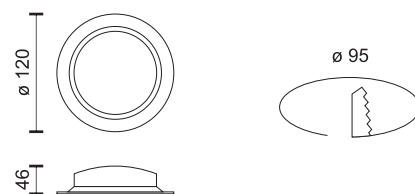

12
Watt
SMD

140°
1080
LUMEN

5467 ■ 4000 K