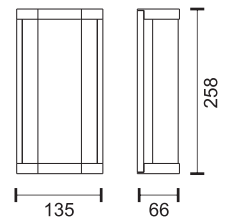

Socket E27 	Max Watt LED 18W

7714

	Class I	A C 220-240V	IP 44