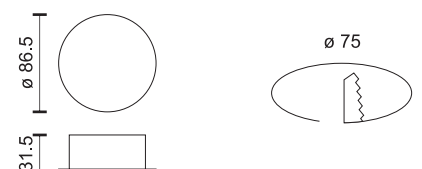

9
Watt
SMD

170°
990
LUMEN

6766 4000 K