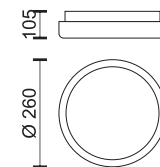

CE	RoHS	AC 100-220V	Ra >80	CHIP EPISTAR	IP 20
Υλικό Material	Χρώμα Color	30.000h lifetime	SMD LED		
Plastic Aluminium	White Aluminium				

18
Watt
SMD

160°
1530
LUMEN

3259 3000 K

18
Watt
SMD

160°
1530
LUMEN

3261 3000 K

15
Watt
SMD

160°
1275
LUMEN

3258 3000 K

15
Watt
SMD

160°
1275
LUMEN

3260 3000 K