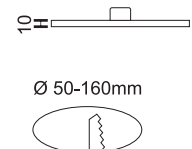

5652 3000 K
5653 4000 K
5654 6000 K