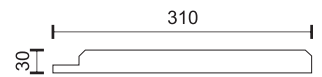

Εξαιρετικά λεπτό προφίλ 7.5mm

6648
 Μαγνητική Ράγα Λευκή
 Μήκους 100cm

6650
 Μαγνητική Ράγα Λευκή
 Μήκους 200cm

Τομή Μαγνητικής Ράγας
 (Φυσικό μέγεθος)

6680
200W | 48V | Τροφοδοτικό ρεύματος
 Τοποθετείται στην αρχή των μαγνητικών ραγών,
 στο σημείο τροφοδοσίας ρεύματος.