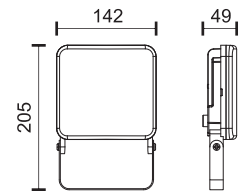

24
Watt
SMD

120°
10000
LUMEN

6436

RGB

Kelvin 3000 W.W.

Kelvin 4000 C.W.

Kelvin 6000 D.L.

45
Watt
SMD