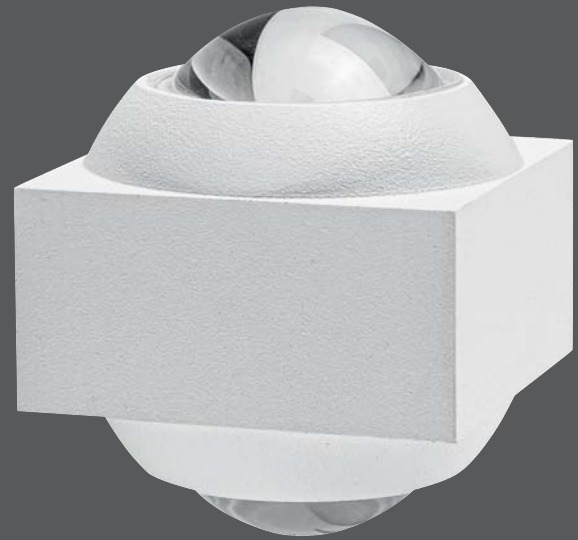

ΑΠΛΙΚΕΣ ΕΞΩΤΕΡΙΚΟΥ ΧΩΡΟΥ LED MINI

Mini LED Outdoor Wall Lights

Spotlight®

2024
new