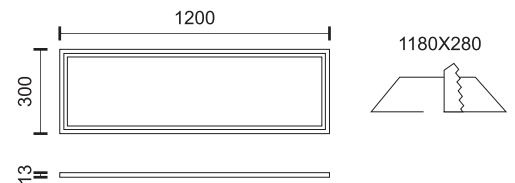

5932/B

Ελατήρια τοποθέτησης
Ceiling mounting Springs
Σετ 4 τεμ.
4 pcs Set

5932

Σετ ανάρτησης οροφής
Ceiling suspension set

- 6226** 3000 K
6227 4000 K Χρώμα: Ασημί
 Color: Silver

5808/B

Πλαίσιο τοποθέτησης
κάτω από οροφή
Surface mount frame
Χρώμα: Λευκό
Color: White