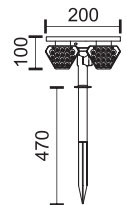

ΗΛΙΑΚΑ ΦΩΤΙΣΤΙΚΑ ΚΑΡΦΩΤΑ

Solar Ground Lights

2024
new

CE	RoHS	AC 220-260V	Ra > 80	CHIP EPISTAR	IP 65

Υλικό Material	Χρώμα Color	30.000h lifetime	SMD LED
ABS	Black		

Διαιρούμενη βάση 2 Επιλογές ύψους φωτιστικού

Divided base
2 Light fixture height choices

Επιλογή συνδυασμού πλευράς φωτισμού

Side light combination selection

6
Watt
SMD

180°
330
LUMEN

6799

3000 K
4000 K
6000 K

CCT
LED

- ☀️ 6 ώρες φόρτισης*
- 🕒 5-7 ώρες λειτουργίας*
- 🔋 Lithium 3000 mAh
- ☀️ Panel Built-in 5.5V | 1.7W

2
Watt
SMD

60°
100
LUMEN

6802 3000 K
6803 6000 K

- ☀️ 5 ώρες φόρτισης*
- 🕒 5-7 ώρες λειτουργίας*
- 🔋 Lithium 2000 mAh
- ☀️ Panel Built-in 5.5V | 1W