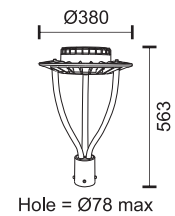

Υλικό Material	Χρώμα Color	50.000h lifetime	HIGH POWER LED
Aluminium	Graphite		

Ενδείκνυται Σταθεροποιητής Τάσης
Voltage Stabilizer is recommended

50
Watt
HPL

120°
5000 LUMEN

6431 4000 K

100
Watt
HPL

120°
10000 LUMEN

6429 4000 K

Σταθεροποιητής Τάσης
Voltage Stabilizer
Μέχρι/up to: 200W

5872

In: 5kA
Imax: 10kA
Up: 1.1kV
Vmax: 20kV