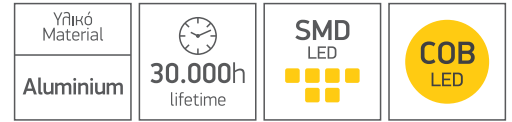

7740 3000 K

Ρυθμιζόμενη Γωνία Δέσμης
Adjustable Beam Angle

Ρυθμιζόμενη Γωνία Δέσμης
 Adjustable Beam Angle

 Φωτισμός πάνω - κάτω
 Up - Down Lighting

5927 4000 K

Λευκό / White

5928 4000 K

Λευκό / White