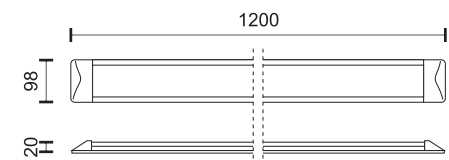

Υλικό Material	Χρώμα Color				
Aluminium	White	30.000h lifetime			

18
Watt
SMD
180°
1800 LUMEN

5404 4000 K

36
Watt
SMD
180°
3600 LUMEN

5405 4000 K

30
Watt
SMD
180°
3000 LUMEN

5640 4000 K

60
Watt
SMD
180°
6000 LUMEN

5641 4000 K