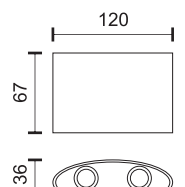

Υλικό Material	Χρώμα Color	 30.000h lifetime
Aluminium	White	

2x1
Watt
COB

2x60°
180
LUMEN

7731 ■ 3000 K

Φωτισμός πάνω - κάτω
Up - Down Lighting

4x1
Watt
COB

4x60°
360
LUMEN

7732 ■ 3000 K

Φωτισμός πάνω - κάτω
Up - Down Lighting