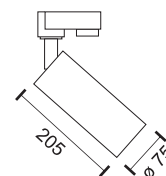

CE	RoHS	AC 200-240V	Ra > 80	CHIP EPISTAR	IP 20
Υλικό Material Aluminium	Χρώμα Color White Black	30.000h lifetime	COB LED		

ΡΥΘΜΙΖΟΜΕΝΗ ΔΕΣΜΗ

Περιτροφικά ρυθμιζόμενη
δέσμη από 15° έως 60°

30
Watt
COB

15°-60°
2400
LUMEN

Μαύρο
Black **5944** 3000 K

30
Watt
COB

15°-60°
2400
LUMEN

Λευκό
White **5945** 4000 K