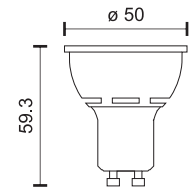

5 Watt SMD	 110° 400 LUMEN		5389 3000 K	
			5764 4000 K	
			5390 6000 K	
5 Watt SMD	 38° 400 LUMEN		6735 3000 K	
			6736 4000 K	
			6737 6000 K	
7 Watt SMD	 110° 550 LUMEN		5391 3000 K	
			5765 4000 K	
			5392 6000 K	
7 Watt SMD	 38° 550 LUMEN		6738 3000 K	
			6739 4000 K	
			6740 6000 K	
7 Watt SMD	 110° 550 LUMEN		5778 3000 K	
			5779 4000 K	
			5780 6000 K	
9 Watt SMD	 110° 765 LUMEN		4100 3000 K	
			4101 4000 K	
			4102 6000 K	
4.5 Watt RGB	 120° 360 LUMEN		5378 RGB+ 3000 K