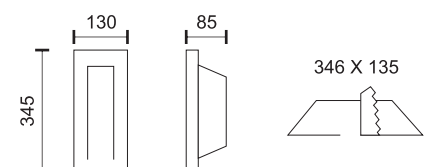

Socket GU10 	Max Watt LED 10W

5963