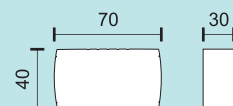

Περιλαμβάνονται
εξαρτήματα ανάρτησης
Hanging components
Included

Υλικό Material Aluminium	Χρώμα Color Black Silver	 30.000h lifetime	 HIGH POWER LED

Προτείνεται η χρήση
σταθεροποιητή τάσης
Voltage Stabilizer
is recommended

150
Watt
SMD
120°
13500
LUMEN

5823 ■ 6000 K

AC
85-265V

200
Watt
SMD
120°
20000
LUMEN

6356 ■ 6000 K

AC
175-265V

200
Watt
HPL
120°
20000
LUMEN

6497 ■ 6000 K

AC
100-240V

Σταθεροποιητής Τάσης
Voltage Stabilizer
Μέχρι/up to: 200W

5872

In: 5kA
Imax: 10kA
Up: 1.1kV
Vmax: 20kV

IP
67