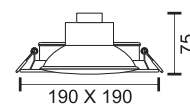

ΧΩΝΕΥΤΑ SPOTS ΟΡΟΦΗΣ ΠΕΡΙΣΤΡΕΦΟΜΕΝΑ

Adjustable Ceiling Downlights

Περιλαμβάνει κεραμικό ντουί
Includes ceramic lamp holder

Αντικατάσταση λαμπτήρα
χωρίς εργαλεία

Δέχονται Gu10 μεγέθους AR111
Λαμπτήρες

Suitable for Gu10 AR111 Size
Light Bulbs

Socket
GU10

Max
Watt
LED
10W

5660

Υλικό Material	Χρώμα Color
Aluminium	Nickel Mat

Socket
GU10

Max
Watt
LED
10W

5662

Socket
GU10

Max
Watt
LED
16W

5674

Υλικό Material	Χρώμα Color
Steel	White