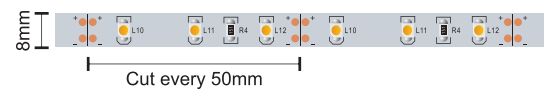

4.8
Watt
—
SMD

300
Lumen/m

60
Led pcs/m

- 5150 2700 K
- 5000 3000 K
- 5153 4000 K
- 5001 6000 K
- 5164 BLUE Color