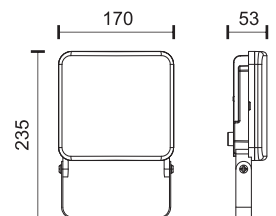

ΠΡΟΒΟΛΕΙΣ LED BLUETOOTH RGB+CCT

LED RGB+CCT Bluetooth Flood Lights

CE	RoHS	AC 220-240V	Ra >80	CHIP EPISTAR	IP 65

Υλικό Material	Χρώμα Color	30.000h lifetime	SMD LED
Aluminium	Black		

CCT
Colour Changing Technology

CCT LED	RGB	BLUETOOTH
GET IT ON Google Play	Download on the App Store	
works with Hey Google	WORKS WITH alexa	

24
Watt
SMD

120°
10000
LUMEN

6436

RGB

Kelvin 3000 W.W.

Kelvin 4000 C.W.

Kelvin 6000 D.L.

45
Watt
SMD

120°
15000
LUMEN

6437

RGB

Kelvin 3000 W.W.

Kelvin 4000 C.W.

Kelvin 6000 D.L.