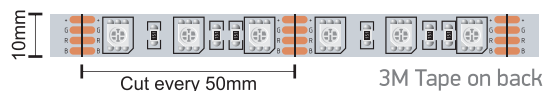

ΣΕΤ TAINIA LED MUSIC Magic Bluetooth RGB 5m

5m Music Magic LED Bluetooth RGB Strip Combo

Η εγγύηση προϋποθέτει την χρήση προφίλ
Warranty valid only with profile use

Led Lamp App

- Έλεγχος από Smartphone
- Πάνω από 200 διαφορετικά προγράμματα
- Διαφορετικοί χρωματισμοί στο μήκος της ταινίας
- Συγχρονισμός με μουσική
- Smartphone Controlled
- Over 200 different programmes
- Different coloring along the stripe's length
- Music Responsive

Περιλαμβάνονται / Included:

5143