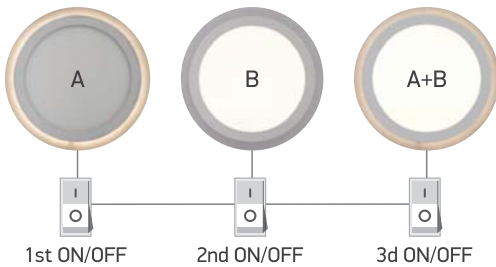

30
Watt
COB

60°
2850
LUMEN

5991 ■ 4000 K

10
Watt
COB

60°
950
LUMEN

5989 ■ 4000 K

CE	RoHS	A C 185-280V	Ra >80	CHIP EPISTAR	IP 20
----	------	-----------------	--------	-----------------	----------

Υλικό Material	Χρώμα Color	30.000h lifetime	SMD LED
Aluminium	White		