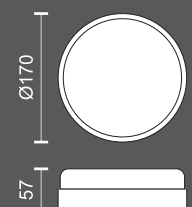

ΣΤΕΓΑΝΑ ΦΩΤΙΣΤΙΚΑ LED ΜΕ ΑΙΣΘΗΤΗΡΑ ΚΙΝΗΣΗΣ

Waterproof LED Motion Sensor Lights

CE	RoHS	Ra 80	A C 220-240V	CHIP EPSTAR	IP 54

Υλικό Material	Χρώμα Color	30.000h lifetime	SMD LED
Plastic	White		

με ενσωματωμένο
ΑΙΣΘΗΤΗΡΑ
ΥΠΕΡΥΘΡΩΝ

with built-in
INFRARED
SENSOR

16
Watt
SMD

120°

1280
LUMEN

7820 4000 K

16
Watt
SMD

120°

1820
LUMEN

7821 4000 K