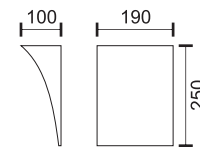

5966 Ασπρί / Silver