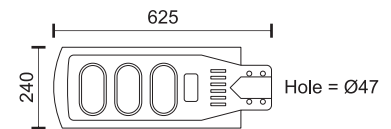

Φωτίζει **90m²**

90 Watt SMD	160° 6300 LUMEN

6550
6000 K

- 6 ώρες φόρτισης*
- 6-9 ώρες λειτουργίας*
- Li-ion 3.2V | 60Ah | 18+hrs
- 5V | 11W