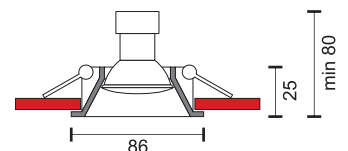

ΣΤΑΘΕΡΟΤΗΤΑ ΧΡΩΜΑΤΟΣ
Color Stability

Υλικό Material	Χρώμα Color
Plastic	White Black

Περιλαμβάνει κεραμικό ντουί
Includes ceramic lamp holder

Αντικατάσταση λαμπτήρα χωρίς εργαλεία

Socket GU10 	Max Watt LED 10W

6523

Color White

Socket GU10 	Max Watt LED 10W

6525

Color Black

Socket GU10 	Max Watt LED 10W

6524

Color White

Socket GU10 	Max Watt LED 10W

6526

Color Black