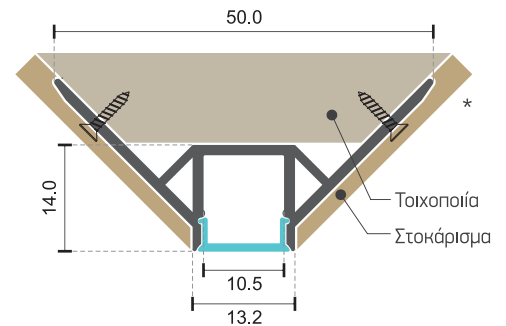

* Φυσικό Μέγεθος / Actual Size

5126