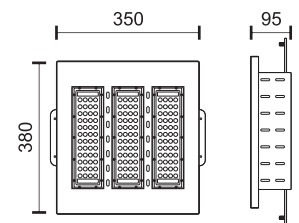

150
Watt
HPL

90°

21000
LUMEN

5832 ■ 6000 K