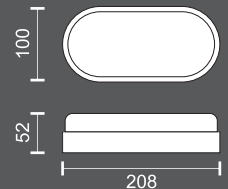

ΣΤΕΓΑΝΑ ΦΩΤΙΣΤΙΚΑ LED ΜΕ ΑΙΣΘΗΤΗΡΑ ΚΙΝΗΣΗΣ

Waterproof LED Motion Sensor Lights

CE	RoHS	Ra 80	A C 220-240V	CHIP EPSTAR	IP 54

Υλικό Material	Χρώμα Color	30.000h lifetime	SMD LED
Plastic	White		

με ενσωματωμένο
ΑΙΣΘΗΤΗΡΑ
ΥΠΕΡΥΘΡΩΝ

with built-in
INFRARED
SENSOR

16
Watt
SMD

120°

1280
LUMEN

7820 4000 K

16
Watt
SMD

120°

1820
LUMEN

7821 4000 K