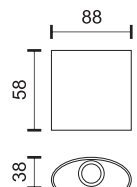

CE	RoHS	A C 220-240V	Ra >80	CHIP EPISTAR	IP 44

Υλικό Material Aluminium	Χρώμα Color White	30.000h lifetime	COB LED

2x1
Watt
COB

2X60°
180
LUMEN

7731 3000 K

4x1
Watt
COB

4X60°
360
LUMEN

7732 3000 K

2x5
Watt
COB

90°
900
LUMEN

7740 3000 K