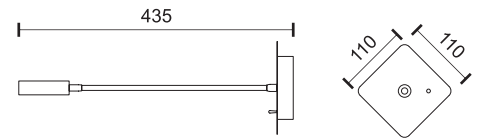

6381 ■ 3000 K

Μαύρο / Black

5894 ■ 3000 K

Χρώμιο / Chrome

5855 ■ 3000 K

Χρώμιο / Chrome

6304 ■ 3000 K

Μαύρο / Black

Διακόπτης Αφής
Touch Sense Switch

6305 ■ 3000 K

Χρώμιο / Chrome