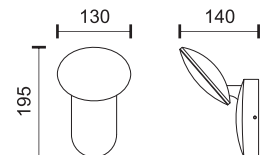

Υλικό Material	Χρώμα Color			
Aluminium	Black	30.000h lifetime		

7736 4000 K

7752 4000 K

7744 4000 K