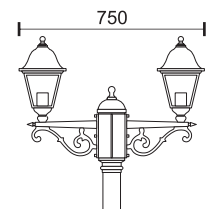

ΧΡΩΜΑΤΑ / Colors

- 1 Μαύρο Black
- 3 Μαύρο/Χρυσό Black/Gold

Socket
E27

Max Watt LED
2X18W

Socket
E27

Max Watt LED
3X18W