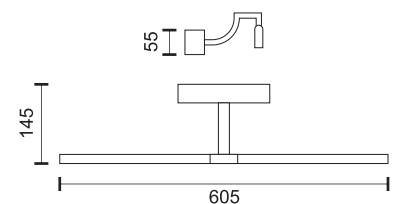

12
Watt
SMD

160°
1200
LUMEN

5861 4000 K