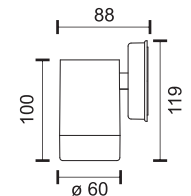

7746

Υλικό / Material: Polycarbonate
Χρώμα / Color: Black

7748

Υλικό / Material: Inox
Χρώμα / Color: Inox