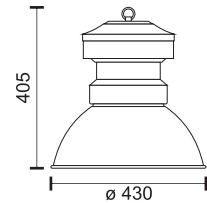

Περιλαμβάνονται
εξαρτήματα ανάρτησης
Hanging components
Included

Υλικό Material Aluminium	Χρώμα Color Black Silver	 30.000h lifetime	 HIGH POWER LED

Προτείνεται η χρήση
σταθεροποιητή τάσης
Voltage Stabilizer
is recommended

150
Watt
SMD
120°
13500
LUMEN

5823 ■ 6000 K

AC
85-265V

200
Watt
SMD
120°
20000
LUMEN

6356 ■ 6000 K

AC
175-265V

200
Watt
HPL
120°
20000
LUMEN

6497 ■ 6000 K

AC
100-240V

Σταθεροποιητής Τάσης
Voltage Stabilizer
Μέχρι/up to: 200W

5872

In: 5kA
Imax: 10kA
Up: 1.1kV
Vmax: 20kV

IP
67