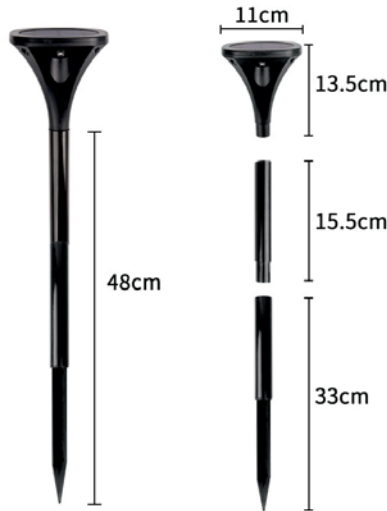

Επιλογή συνδυασμού πλευράς φωτισμού

Side light combination selection

6
Watt
SMD

180°
330
LUMEN

6799

3000 K
4000 K
6000 K

CCT
LED

- ☀️ 6 ώρες φόρτισης*
- 🕒 5-7 ώρες λειτουργίας*
- 🔋 Lithium 3000 mAh
- ☀️ Panel Built-in 5.5V | 1.7W

2
Watt
SMD

60°
100
LUMEN

6802 3000 K
6803 6000 K

- ☀️ 5 ώρες φόρτισης*
- 🕒 5-7 ώρες λειτουργίας*
- 🔋 Lithium 2000 mAh
- ☀️ Panel Built-in 5.5V | 1W