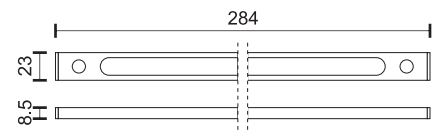

ΓΡΑΜΜΙΚΑ ΦΩΤΙΣΤΙΚΑ LED SLIM

Slim Integrated Tube LED Lights

CE	RoHS	A C 220-240V	Ra >80	CHIP EPISTAR	IP 20
Υλικό Material	Χρώμα Color	30.000h lifetime		SMD LED	
Steel	White				

4
Watt
SMD

140°
320
LUMEN

6001 4000 K

8
Watt
SMD

140°
640
LUMEN

6002 4000 K

12
Watt
SMD

140°
960
LUMEN

6003 4000 K