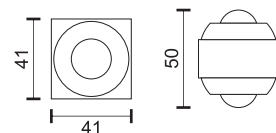

**2024
new**

Υλικό Material	Χρώμα Color	30.000h lifetime	COB LED
Aluminium	White		

2
Watt
COB

60°

200
LUMEN

6769 3000 K

2
Watt
COB

60°

200
LUMEN

6771 3000 K

2
Watt
COB

60°

200
LUMEN

6770 3000 K
6772 4000 K