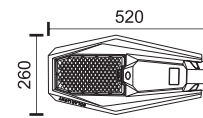

Li-ion Μπαταρία
Panel Polycrystalline

CE RoHS IP 65

Υλικό Material	Χρώμα Color	SMD LED
Aluminium	Grey	

ΑΙΣΘΗΤΗΡΑΣ ΦΩΤΟΣ

SOLAR

Στεγανό Waterproof

100
Watt
SMD

160°
6000 LUMEN

6617
6000 K

8 ώρες φόρτισης*
6-9 ώρες λειτουργίας*
Li-ion 18Ah | 18+hrs
5V | 25W

200
Watt
SMD

160°
12000 LUMEN

6489
6000 K

8 ώρες φόρτισης*
6-9 ώρες λειτουργίας*
Li-ion 30Ah | 18+hrs
5V | 35W

300
Watt
SMD

160°
18000 LUMEN

6490
6000 K

8 ώρες φόρτισης*
6-9 ώρες λειτουργίας*
Li-ion 36Ah | 18+hrs
5V | 40W

400
Watt
SMD

160°
24000 LUMEN

6618
6000 K

8 ώρες φόρτισης*
6-9 ώρες λειτουργίας*
Li-ion 48Ah | 18+hrs
5V | 48W

* Υπό συνθήκες πλήρους ηλιοφάνειας
* Υπό πλήρη φόρτιση