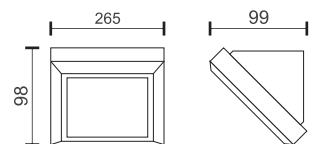

Υλικό Material	Χρώμα Color	30.000h lifetime	SMD LED
Plastic	Black Gray		

7781 3000 K
Μαύρο / Black

7782 3000 K
Μαύρο / Black

5913 4000 K
Γκρι / Gray

5924 4000 K
Γκρι / Gray