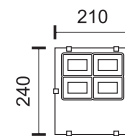

6611
6000 K

☀️ **6-8** ώρες φόρτισης*
🕒 **5-7** ώρες λειτουργίας*
🔋 Li-ion 3.2V | 18Ah
🏠 6V | 18W