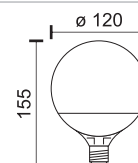

5500 3000 K

5534 4000 K

5501 6000 K

Lamp Type
E27/G120