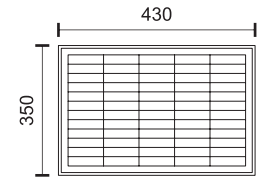

6630
6000 K

- 8 ώρες φόρτισης*
- 6-12 ώρες λειτουργίας*
- Li-ion 3.2V | 18Ah
- 5V | 25W