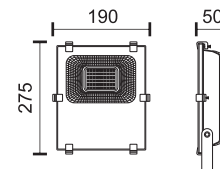

Υλικό Material	Χρώμα Color	30.000h lifetime	SMD LED
Aluminium	Black		

10
Watt
SMD

140°
900 LUMEN

5400 3000 K
5401 6000 K

20
Watt
SMD

140°
1800 LUMEN

5617 3000 K

30
Watt
SMD

140°
2700 LUMEN

5402 3000 K
5403 6000 K

50
Watt
SMD

140°
7000 LUMEN

5408 3000 K
5409 6000 K

100
Watt
SMD

140°
14000 LUMEN

5413 6000 K

150
Watt
SMD

140°
13500 LUMEN

5436 6000 K