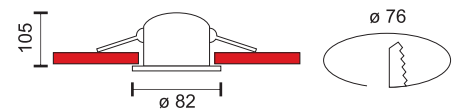

10
Watt
COB

120°
1000
LUMEN

5994 4000 K