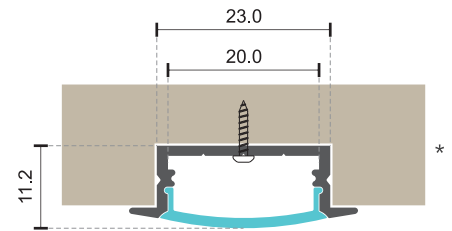

Μήκος 2m / Length 2m

* Φυσικό Μέγεθος / Actual Size

5119
**Χωνευτό Γραμμικό
Προφίλ Αλουμινίου**
 Κάλυμμα Γαλακτερό Πλαστικό

 Recessed Linear LED Stripe
 Aluminium Profile
 Milky Plastic Cover

Μήκος 2m / Length 2m