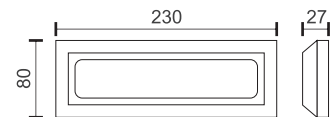

Υλικό Material Polycarbonate	Χρώμα Color Black White Gray	 30.000h lifetime			

3
Watt
SMD

140°

180 LUMEN

7789 3000 K
Μαύρο / Black

3
Watt
SMD

140°

180 LUMEN

7791 3000 K
Λευκό / White

3
Watt
SMD

140°

180 LUMEN

7787 3000 K
5914 4000 K

Γκρι / Gray

2
Watt
SMD

90°

100 LUMEN

7790 3000 K
Μαύρο / Black

2
Watt
SMD

90°

100 LUMEN

7792 3000 K
Λευκό / White

2
Watt
SMD

90°

100 LUMEN

7788 3000 K
5915 4000 K

Γκρι / Gray