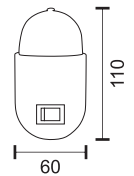

3
Watt

7095
Μπλε / Blue

ΑΙΣΘΗΤΗΡΑΣ
DAY/NIGHT

Υλικό / Material:
Πλαστικό / Plastic

3
Watt

7068

1
Watt

7069