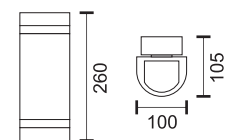

Υλικό Material	Χρώμα Color
Aluminium	Silver

Socket GU10 	Max Watt LED 10W

7531

Socket GU10 	Max Watt LED 10W

7533

Socket GU10 	Max Watt LED 2X10W

7530