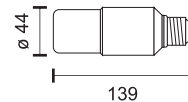

CE	RoHS	A C 220-240V	Ra >80	IP 20
Υλικό Material Plastic	30.000h lifetime	SMD LED		

8
Watt
SMD

250°
640
LUMEN

- 5595 ■ 3000 K
- 5750 ■ 4000 K
- 5596 ■ 6000 K

Lamp Type
E14/T37

8
Watt
SMD

250°
640
LUMEN

- 5597 ■ 3000 K
- 5751 ■ 4000 K
- 5598 ■ 6000 K

Lamp Type
E27/T37

14
Watt
SMD

250°
1260
LUMEN

- 5719 ■ 3000 K
- 5752 ■ 4000 K
- 5720 ■ 6000 K

Lamp Type
E27/T44