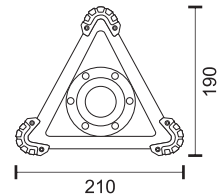

Χρώμα Color		
Yellow	30.000h lifetime	COB LED

*
Ενδείκνυται για χρήση και στο αυτοκίνητο
Suitable for car emergency triangle

30
Watt
COB

120°

2700 LUMEN

6363 6000 K

Λειτουργίες / Functions

1. 100% Power
2. 50% Power
3. Red Alarm

Οι μπαταρίες περιλαμβάνονται
Batteries included

20
Watt
COB

120°

850 LUMEN

6410 6000 K

Λειτουργίες / Functions

1. 2X10W
2. 1X10W (1 Size)
3. 1X10W (2 Size)

Οι μπαταρίες περιλαμβάνονται
Batteries included