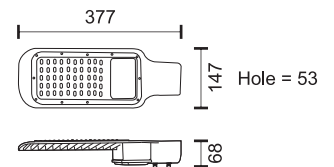

Υλικό Material	Χρώμα Color	50.000h lifetime	HIGH POWER LED
Aluminium	Graphite		

50
Watt
HPL

140°

5500 LUMEN

6517 4000 K
5687 6000 K

100
Watt
HPL

140°

11000 LUMEN