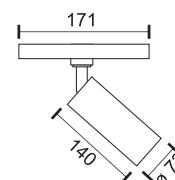

SPOT ΜΑΓΝΗΤΙΚΗΣ ΡΑΓΑΣ SLIM 48V ΜΑΥΡΑ

48V Slim Magnetic Track System Black Spotlights

CE	RoHS	AC 48V	Ra >90	CHIP OSRAM	IP 20
Υλικό Material Aluminium	Χρώμα Color Black	30.000h lifetime	COB LED		

18 Watt COB	30° 1800 LUMEN

OSRAM

- 6666 3000 K
- 6667 4000 K

30 Watt COB	30° 3000 LUMEN

OSRAM

- 6670 3000 K
- 6671 4000 K

20 Watt COB	30° 2000 LUMEN

OSRAM

- 6674 3000 K
- 6675 4000 K

6 Watt COB	24° 600 LUMEN

OSRAM

- 6818 3000 K
- 6819 4000 K