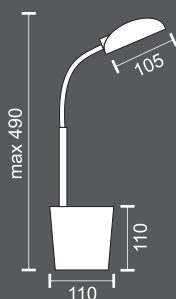

*
Με πρακτική μοθυβοθήκη
στη βάση του
Practical Pen Holder

Μέταλλο / Steel
Πλαστικό / ABS

5 Watt	Kelvin 4000 C.W.
LED Beam 90°	Lumen 320