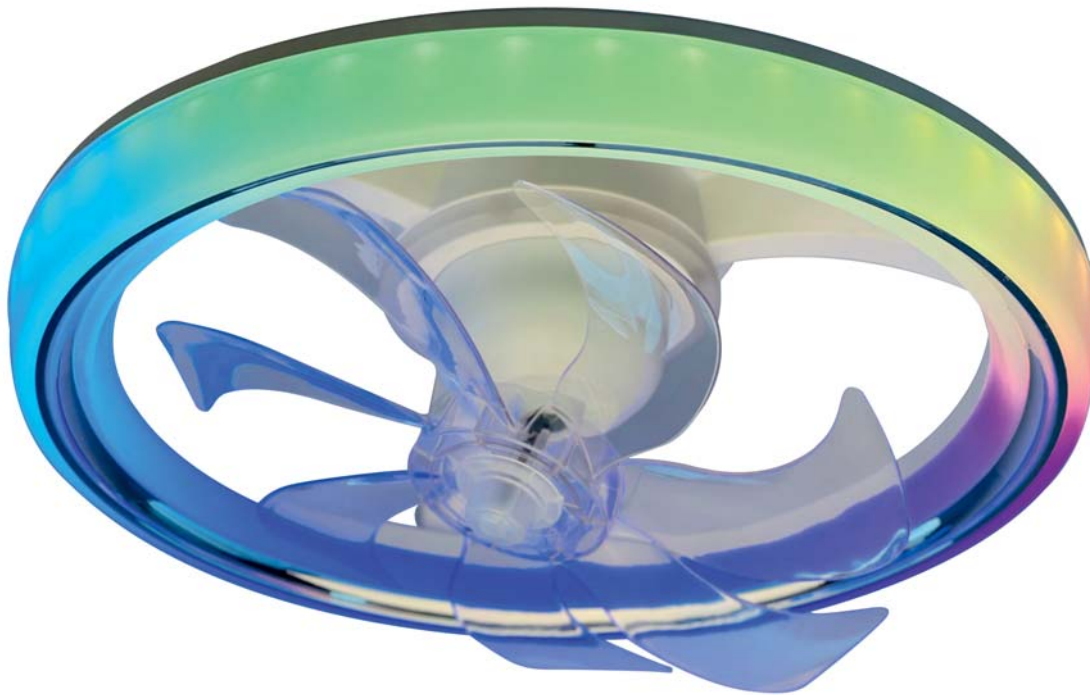

KELVIN
select

Αντίστροφη
Λειτουργία

REMOTE
CONTROL

REMOTE
CONTROL

**2024
new**

Tuya Smart
APP

3281 Λευκό - Διάφανο
White - Transparent

7 Πτερύγια - Plexiglass
7 Blades - Plexiglass