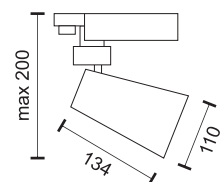

Υλικό Material Aluminium	Χρώμα Color White Black	30.000h lifetime	COB LED

CCT
Colour Changing Technology

Τα φωτιστικά CCT σας δίνουν τη δυνατότητα επιλογής θερμοκρασίας χρώματος, από θερμό απαλό έως ψυχρό εργασίας.

CCT Lights give you a choice of color temperature, from soft warm to cold working light.

30
Watt
COB

24°

3000 LUMEN

6563

30
Watt
COB

24°

3000 LUMEN

6564