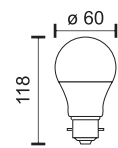

ΔΕΝ ΔΗΜΙΟΥΡΓΕΙ ΣΚΙΕΣ
Ιδανική για χρήση σε πλαφονιέρες οροφής και σε απλές τοίχους

2024 new

Plastic	30.000h lifetime	SMD LED

9 Watt SMD		
	270°	750 LUMEN

2024 new

6720 1200 K

Αντικουνουπική

Lamp Type
E27/A60

10 Watt SMD		
	180°	800 LUMEN

5748

5766

5749

Lamp Type
A60/B22

7 Watt SMD		
	330°	580 LUMEN

5371

5372