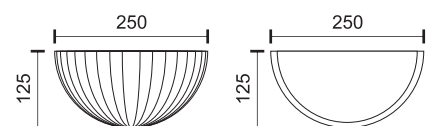

Socket G9	Max Watt LED
	10W

6409