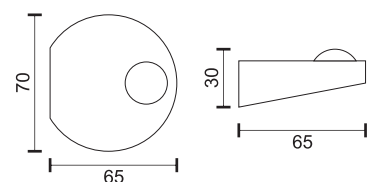

2
Watt
COB

60°

200
LUMEN

6770 3000 K

6772 4000 K