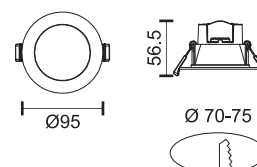

7
Watt
SMD

140°

630
LUMEN

6510

3000 to 6500 K