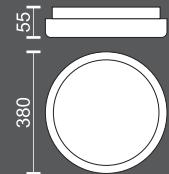

27
Watt
SMD

 160°
 2700
LUMEN

3273  3000 K

Υλικό / Material Ξύλο / Wood
Χρώμα / Color Ξύλο / Wood

27
Watt
SMD

 160°
 2700
LUMEN

3274  4000 K

Υλικό / Material Πλαστικό / Plastic
Χρώμα / Color Λευκό / White