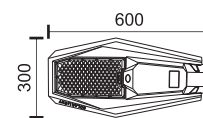

6490
6000 K

8 ώρες φόρτισης*
6-9 ώρες λειτουργίας*
Li-ion 36Ah | 18+hrs
5V | 40W

400
Watt
SMD

160°
24000 LUMEN

6618
6000 K

8 ώρες φόρτισης*
6-9 ώρες λειτουργίας*
Li-ion 48Ah | 18+hrs
5V | 48W

* Υπό συνθήκες πλήρους ηλιοφάνειας
* Υπό πλήρη φόρτιση