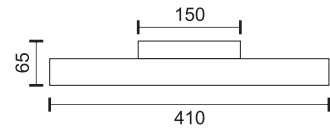

ΦΩΤΙΣΤΙΚΑ ΛΟΥΤΡΟΥ LED

LED Bathroom Lights

2024
new

CE	RoHS	A C 85-260V	Ra >80	CHIP EPISTAR	IP 44

Υλικό Material	Χρώμα Color	30.000h lifetime	SMD LED
Steel	White		

9
Watt
SMD

160°
900
LUMEN

6796 4000 K

14
Watt
SMD

160°
1400
LUMEN

6797 4000 K

14
Watt
SMD

160°
1400
LUMEN

6798 3000 K