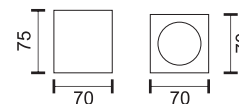

5971 Ασπρί / Silver