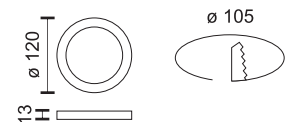

6
Watt
SMD

140°

600
LUMEN

- 5237 4000 K