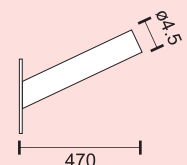

* Υπό συνθήκες πλήρους ηλιοφάνειας
* Υπό πλήρη φόρτιση