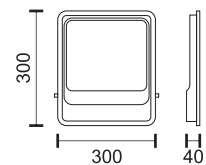

**2024
new**

Υλικό Material	Χρώμα Color		SMD LED
Aluminium	Gray	30.000h lifetime	

Απαιτείται η χρήση
σταθεροποιητή τάσης
Voltage Stabilizer
is required

50
Watt
SMD

120°

5000
LUMEN

6728 ■ 6000 K

100
Watt
SMD

120°

10.000
LUMEN

6729 ■ 6000 K

200
Watt
SMD

120°

20.000
LUMEN

6730 ■ 6000 K

300
Watt
SMD

120°

30.000
LUMEN

6731 ■ 6000 K