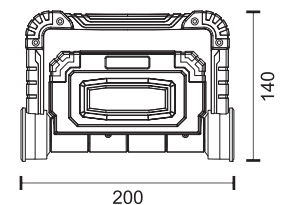

6410 6000 K

Λειτουργίες / Functions

1. 2X10W
2. 1X10W (1 Size)
3. 1X10W (2 Size)

Οι μπαταρίες περιλαμβάνονται
Batteries included