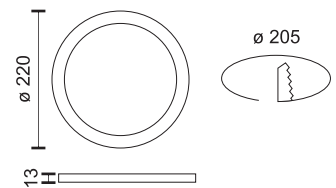

18
Watt
SMD

140°

1600
LUMEN

- 6204 3000 K
- 6205 4000 K
- 6206 6000 K