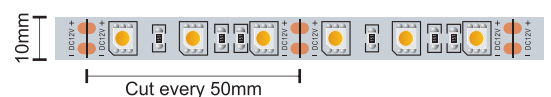

14.4
Watt
—
SMD

930
Lumen/m

60
Led pcs/m

- 5152 2700 K
- 5020 3000 K
- 5155 4000 K
- 5021 6000 K