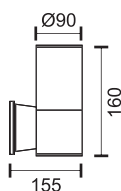

7544

Υλικό / Material: Aluminium
Χρώμα / Color: Silver