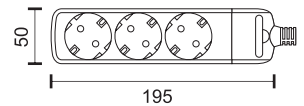

Παιδική ασφάλεια
Children Security

Περιστρεφόμενο σημείο πρόσδεσης
Rotating anchor point

7028
White

3680W 250V ~ 16A

7073
Black

7029
White

3680W 250V ~ 16A

7074
Black