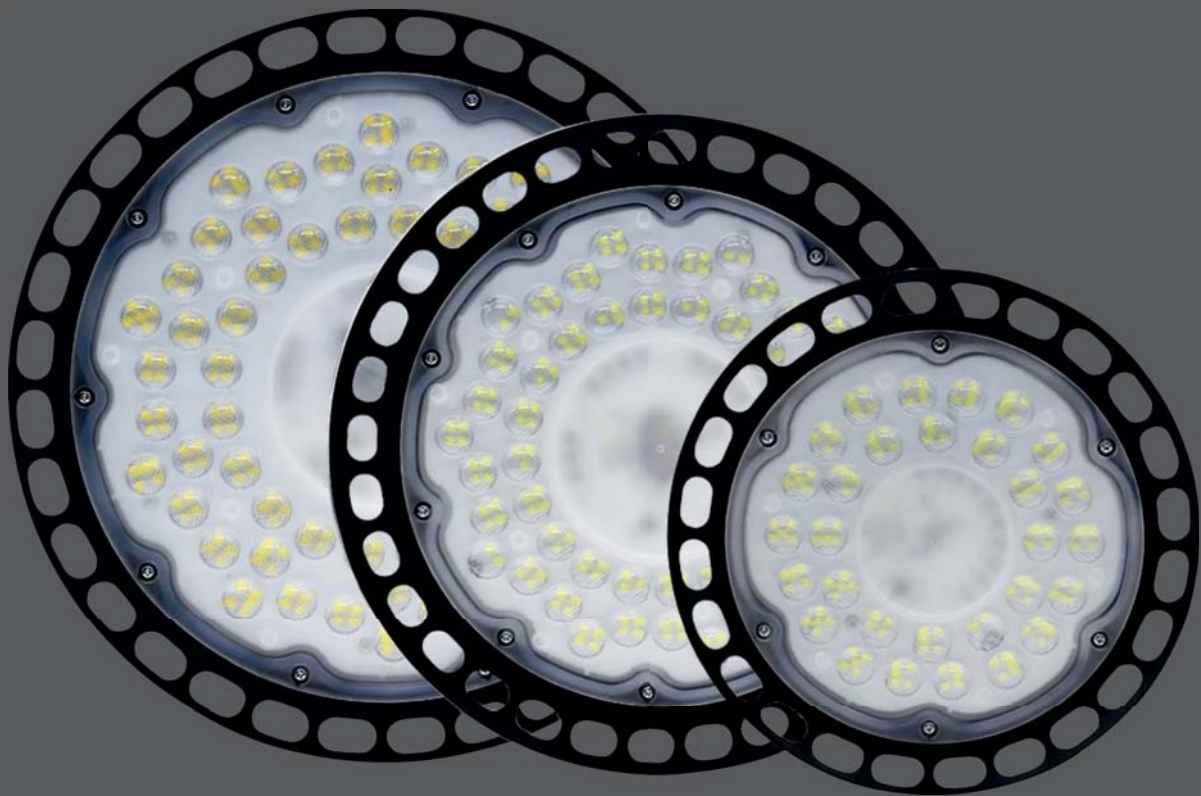

120°
20000 LUMEN

6734 ■ 6000 K

Σταθεροποιητής Τάσης
Voltage Stabilizer
Μέχρι/up to: 200W

5872

In: 5kA
Imax: 10kA
Up: 1.1kV
Vmax: 20kV

Περιλαμβάνονται Αλυσίδα Κρέμασης και Σύνδεσμοι
Hanging Chain and connector Shackles Included