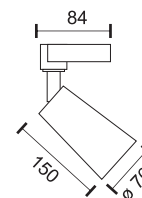

Υλικό Material	Χρώμα Color				
Aluminium	White Black	30.000h lifetime			

30
Watt
COB

24°
 2400 LUMEN

Λευκό White
6454 3000 K

30
Watt
COB

24°
 2400 LUMEN

Μαύρο Black
6456 3000 K

20
Watt
COB

24°
 1600 LUMEN

Λευκό White
6458 3000 K
6459 4000 K

20
Watt
COB

24°
 1600 LUMEN

Μαύρο Black
6462 3000 K
6463 4000 K

30
Watt
COB

24°
 2400 LUMEN

Λευκό White
6460 3000 K
6461 4000 K

30
Watt
COB

24°
 2400 LUMEN

Μαύρο Black
6464 3000 K
6465 4000 K