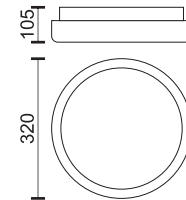

CE	RoHS	AC 100-220V	Ra >80	CHIP EPISTAR	IP 20
Υλικό Material	Χρώμα Color	30.000h lifetime	SMD LED		
Plastic Aluminium	White Aluminium				

18
Watt
SMD

160°
1530
LUMEN

3259 3000 K

18
Watt
SMD

160°
1530
LUMEN

3261 3000 K

15
Watt
SMD

160°
1275
LUMEN

3258 3000 K

15
Watt
SMD

160°
1275
LUMEN

3260 3000 K