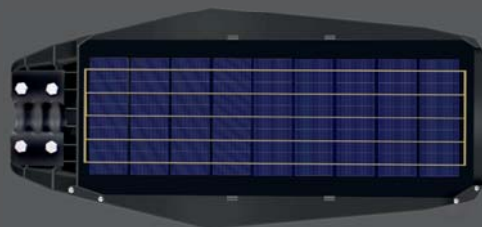

Ενσωματωμένο Solar Panel