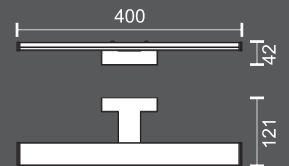

8
Watt
SMD

160°

720
LUMEN

6423 ■ 4000 K