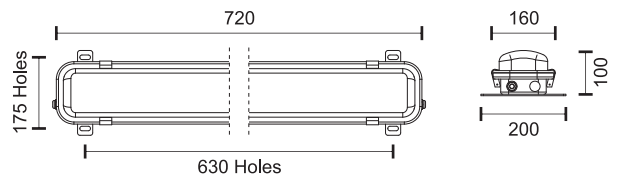

*
Στυπιοθλίπτες
και στα 2 άκρα
Cable glands on both sides

Δεν περιλαμβάνονται οι λαμπτήρες
Led bulbs not included

Μόνο για λάμπες T8 LED
Only for T8 LED bulbs

Socket T8 only LED bulbs 2X9W

5786

Socket T8 only LED bulbs 2X18W