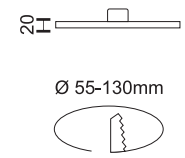

Υλικό Material	Χρώμα Color				
Aluminium	White	30.000h lifetime			

με ενσωματωμένο
ΑΙΣΘΗΤΗΡΑ MICROWAVE
with built-in
MICROWAVE SENSOR

Ιδανικά για τουαλέτες
και διαδρόμους
Ideal for bathrooms and corridors

**2024
new**

Εύκολη προσαρμογή σε
υπάρχουσες οπές οποιοδήποτε
σχήματος και μεγέθους

Easily adjusts to existing ceiling
holes of any shape and size

*
Ρυθμιζόμενα άγκιστρα
Adjustable spring clips

9
Watt
SMD

120°
 630 LUMEN

6726 4000 K

18
Watt
SMD

120°
 1620 LUMEN

6727 4000 K