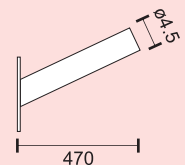

* Υπό συνθήκες πλήρους ηλιοφάνειας
* Υπό πλήρη φόρτιση