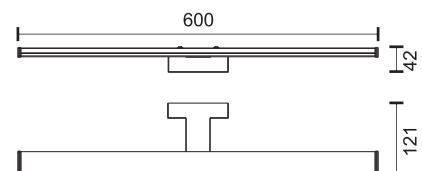

12
Watt
SMD

160°
1080
LUMEN

6723 4000 K