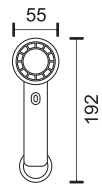

3282

- Battery 1200 mAh
- Speed 3 Ταχύτητες

Περιλαμβάνει καλώδιο φόρτισης
Charging cable included