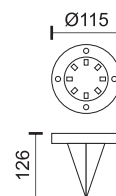

Σε συσκευασία 4 τεμαχίων
4 Items Pack

Φωτίζει **6m²**

0.5 Watt SMD	 140°
 40 LUMEN	

6613  6000 K

-  **4-6** ώρες φόρτισης*
-  **4-6** ώρες λειτουργίας*
-  **Lithium 300mAh**
-  **Panel 1.2V | 2W**

* Υπό συνθήκες πλήρους ηλιοφάνειας
* Υπό πλήρη φόρτιση