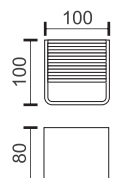

5930 ■ 4000 K