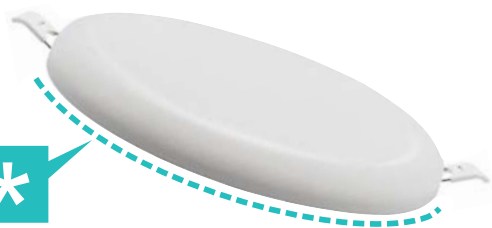

LED ΟΡΟΦΗΣ FRAMELESS

Frameless LED Ceiling Downlights

Frameless Design

CE	RoHS	AC 85-265V	Ra >80	CHIP EPISTAR	TUV SUD	IP 44
Υλικό Material	Χρώμα Color	30.000h lifetime		SMD LED		
Plastic	White					

Αντικατάστασιμο
LED Driver
Replaceable
LED Driver

Frameless Design

Τα spots χωρίς πλαίσιο έχουν γωνία δέσμης 180° και διαχέουν 50% περισσότερο φως από τα συμβατικά LED Panels

Με βαθμό αδιαβροχοποίησης IP 44 και τάση λειτουργίας 85-265V είναι κατάλληλα για χρήση σε μπάνια και χώρους με αυξημένη υγρασία

Με διάμετρο κοπής $\varnothing$ 205 το spot των 36W είναι ιδανικό για αντικατάσταση των παλιών PL φωτιστικών

36
Watt
SMD

180°
3600
LUMEN

6391 3000 K

9
Watt
SMD

180°
855
LUMEN

6389 4000 K

6390 6000 K