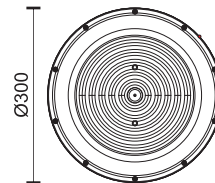

**2024
new**

Υλικό Material Aluminium	Χρώμα Color Gray	30.000h lifetime	HIGH POWER LED

Προτείνεται η χρήση σταθεροποιητή τάσης

Voltage Stabilizer is recommended

100
Watt
HPL

120°
10000 LUMEN

6732 ■ 6000 K

150
Watt
HPL

120°
15000 LUMEN

6733 ■ 6000 K

200
Watt
HPL

120°
20000 LUMEN

6734 ■ 6000 K

Σταθεροποιητής Τάσης
Voltage Stabilizer
Μέχρι/up to: 200W

5872

In: 5kA
Imax: 10kA
Up: 1.1kV
Vmax: 20kV