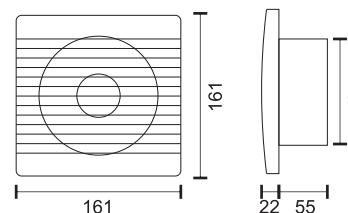

7070

Χρώμα / Color
Λευκό / White

 + 30 db	15W MOTOR POWER
80 m ³ /h	AIRFLOW

7071

Χρώμα / Color
Λευκό / White
Αυτόματα
ανοιγόμενες περσίδες

 + 30 db	15W MOTOR POWER
80 m ³ /h	AIRFLOW

7072

Χρώμα / Color
Nickel Mat