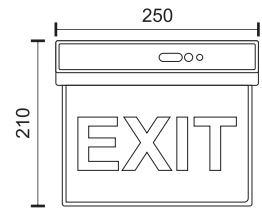

Υλικό Material	Χρώμα Color	SMD LED
Plastic	White	

TEST BUTTON
Εγκατάσταση
τοίχου ή οροφής

*
Επιτοίχιο ή οροφής
Ceiling or wall installation

3
Watt
SMD

5635
6000 K

Battery Lithium
Chips 8 pcs
Voltage 3.7V
Autonomy 5 hrs

3
Watt
SMD

6405
6000 K

Battery Lithium
Voltage 1.2V
Autonomy 5 hrs