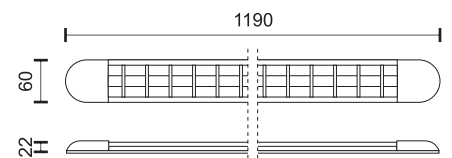

36
Watt
SMD

160°
 3600
LUMEN

6426 4000 K