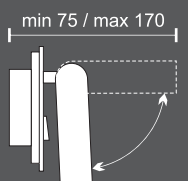

Outside

3.5
Watt
SMD

120°

315
LUMEN

Spot

3
Watt
COB

10°

270
LUMEN

6302 3000 K