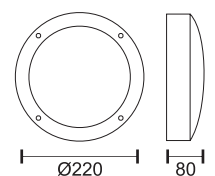

Υλικό Material	Χρώμα Color
Aluminium	Silver

Socket E27 	Max Watt LED 18W

7714

	Class I	A C 220-240V	IP 44

Socket E27 	Max Watt LED 18W

7715

	Class I	A C 220-240V	IP 44

Socket E27 	Max Watt LED 15W

7462

	Class II	A C 230V 50Hz	IP 54

Socket GX53 	Max Watt LED 10W

7460

	Class II	A C 230V 50Hz	IP 54