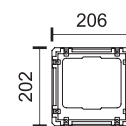

* Υπό συνθήκες πλήρους ηλιοφάνειας
* Υπό πλήρη φόρτιση