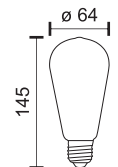

Υλικό Material	Χρώμα Color	2.500h lifetime
	Glass	Bronze	

40
Watt
Edison

360°
140
LUMEN

5352 ■ 2200 K

Lamp Type
E14/C35

40
Watt
Edison

360°
140
LUMEN

5351 ■ 2200 K

Lamp Type
E27/A60

40
Watt
Edison

360°
140
LUMEN

5353 ■ 2200 K

Lamp Type
E27/ST64

40
Watt
Edison

360°
140
LUMEN

5354 ■ 2200 K

Lamp Type
E27/T28

40
Watt
Edison

360°
140
LUMEN

5356 ■ 2200 K

Lamp Type
E27/G80

40
Watt
Edison

360°
140
LUMEN

5355 ■ 2200 K

Lamp Type
E27/G95

60
Watt
Edison

360°
210
LUMEN

5357 ■ 2200 K

Lamp Type
E27/G125