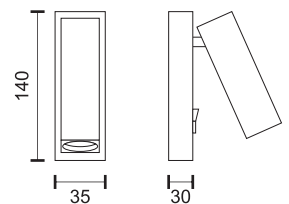

7731 ■ 3000 K

Φωτισμός πάνω - κάτω
Up - Down Lighting

4x1
Watt
COB

4x60°
360
LUMEN

7732 ■ 3000 K

Φωτισμός πάνω - κάτω
Up - Down Lighting

6220 ■ 4000 K

ALUMINIUM
 Νίκελ Ματ
 Nickel Mat