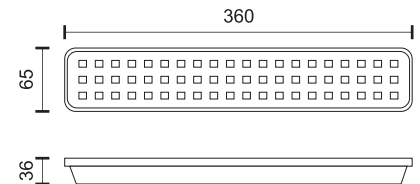

6
Watt
SMD

5279

■ 6000 K

Battery **Lithium**
Chips **60 pcs**
Voltage **3.7V**
Autonomy **1st level 6 hrs**
2nd level 12 hrs