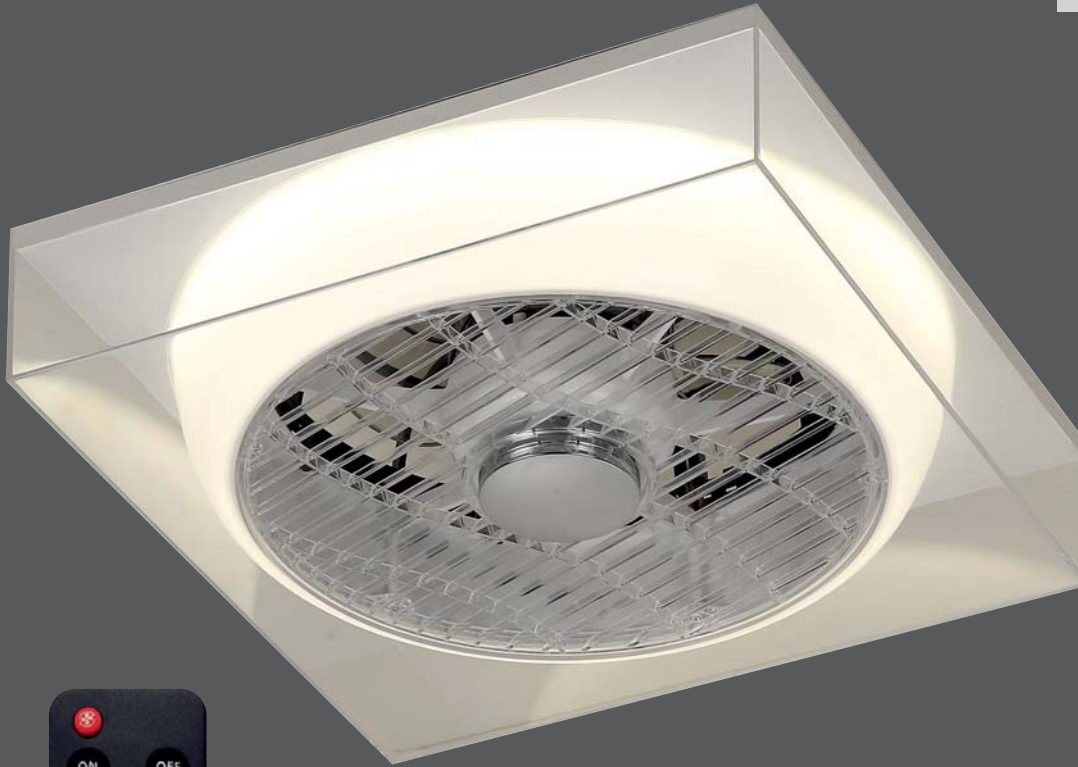

ΑΝΕΜΙΣΤΗΡΕΣ ΟΡΟΦΗΣ LED

LED Ceiling Fans

3244 Γκρι - Διάφανο
Gray - Transparent

5 Πτερύγια - Plexiglass
5 Blades - Plexiglass