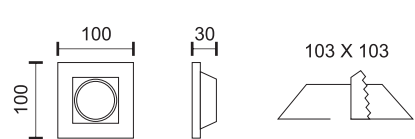

Αντικατάσταση λαμπτήρα χωρίς εργαλεία

Περιλαμβάνει κεραμικό ντουί
Includes ceramic lamp holder

Υλικό Material	Χρώμα Color	
Plaster	White	

Socket GU10 	Max Watt LED 10W

5974

Socket GU10 	Max Watt LED 10W

5633

Socket GU10 	Max Watt LED 10W

5976

Socket GU10 	Max Watt LED 10W

5631

Socket GU10 	Max Watt LED 10W

5629

Socket GU10 	Max Watt LED 10W

5630