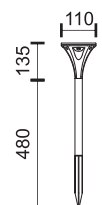

ΗΛΙΑΚΑ ΦΩΤΙΣΤΙΚΑ ΚΑΡΦΩΤΑ

Solar Ground Lights

2024
new

CE	RoHS	AC 220-260V	Ra > 80	CHIP EPISTAR	IP 65

Υλικό Material	Χρώμα Color	30.000h lifetime	SMD LED
ABS	Black		

Διαιρούμενη βάση 2 Επιλογές ύψους φωτιστικού

Divided base
2 Light fixture height choices

Επιλογή συνδυασμού πλευράς φωτισμού

Side light combination selection

6
Watt
SMD

180°
330
LUMEN

6799

3000 K
4000 K
6000 K

CCT
LED

- ☀️ 6 ώρες φόρτισης*
- 🕒 5-7 ώρες λειτουργίας*
- 🔋 Lithium 3000 mAh
- ☀️ Panel Built-in 5.5V | 1.7W

2
Watt
SMD

60°
100
LUMEN

6802 3000 K
6803 6000 K

- ☀️ 5 ώρες φόρτισης*
- 🕒 5-7 ώρες λειτουργίας*
- 🔋 Lithium 2000 mAh
- ☀️ Panel Built-in 5.5V | 1W