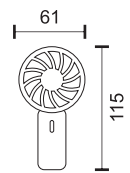

3279

- Battery 1200 mAh
- Speed 3 Ταχύτητες

Περιλαμβάνει καλώδιο φόρτισης
Charging cable included