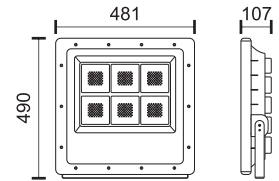

Υλικό Material Aluminium	Χρώμα Color Black	30.000h lifetime	SMD LED

200
Watt
SMD

140°

20000
LUMEN

5437 6000 K

300
Watt
SMD

60°

30000
LUMEN

5424 6000 K

400
Watt
SMD

60°

40000
LUMEN

5619 6000 K

500
Watt
SMD

60°

70000
LUMEN

5829 6000 K

600
Watt
SMD

140°

84000
LUMEN

5830 6000 K