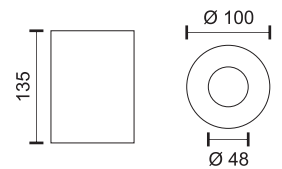

Υλικό Material	Χρώμα Color
Plaster	White

Περιλαμβάνει κεραμικό ντουί
Includes ceramic lamp holder

Αντικατάσταση λαμπτήρα
χωρίς εργαλεία

Socket GU10	Max Watt LED 10W

6504

Socket GU10	Max Watt LED 10W

6505

Socket GU10	Max Watt LED 7W

5667

Socket GU10	Max Watt LED 10W

5668

Socket E27	Max Watt LED 20W

6508