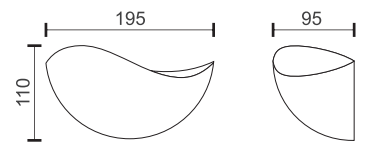

Υλικό Material Aluminium	Χρώμα Color White Black Chrome	 30.000h lifetime	 COB LED	 SMD LED		

7
Watt
COB

60°

560
LUMEN

5881 3000 K

2x3
Watt
COB

2X60°

2X240
LUMEN

5882 3000 K

7
Watt
SMD

2X90°

560
LUMEN

5879 3000 K

6
Watt
SMD

2X90°

480
LUMEN

5880 3000 K