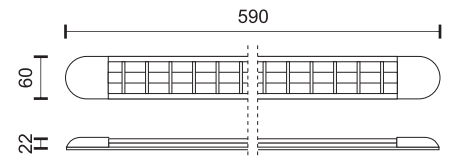

18
Watt
SMD

160°
 1800
LUMEN

6425 4000 K