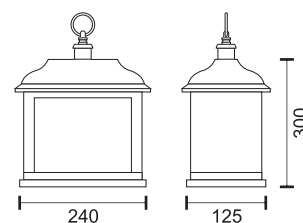

FLAME EFFECT	Υλικό Material	Χρώμα Color
	Plastic	Aged Brown

FLAME EFFECT
Ρεαλιστική κίνηση
φλόγας
Realistic flame movement
Antique Color

3240

Λειτουργεί με μπαταρίες
Operates on batteries
Οι μπαταρίες δεν περιλαμβάνονται
Batteries not included

3241

Λειτουργεί με μπαταρίες
Operates on batteries
Οι μπαταρίες δεν περιλαμβάνονται
Batteries not included