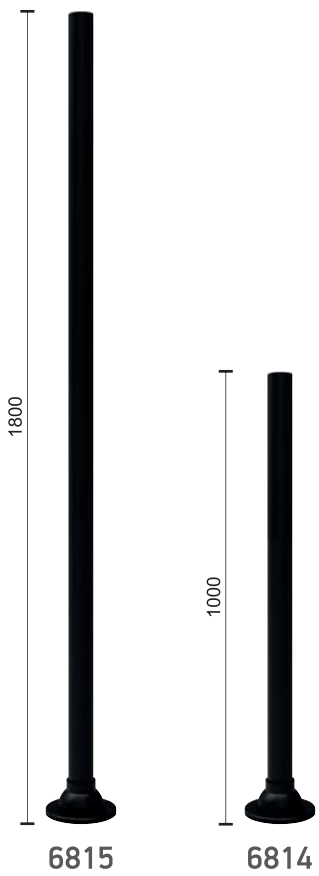

 Κοιλώνια PVC μαύρη Ø60mm
 Δυνατότητα κοπής στο επιθυμητό ύψος

5 Watt SMD	Socket E27	Max Watt LED 15W
-------------------------	----------------------	----------------------------------

- 3000 K, 4000 K, 6000 K
-  **4-8** ώρες φόρτισης*
-  **6-10** ώρες λειτουργίας*
-  **Lithium** 1500 mAh
-  **Panel Built-in** 3.2W