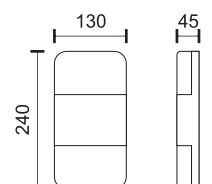

7739 ■ 4000 K

				
Υλικό Material	Χρώμα Color			
Aluminium	Black	30.000h lifetime		

18
Watt
SMD

 180°

 1440 LUMEN

7760  4000 K

18
Watt
SMD

 180°