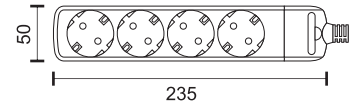

Παιδική ασφάλεια
Children Security

Περιστρεφόμενο σημείο πρόσδεσης
Rotating anchor point

7028
White

3680W 250V ~ 16A

7073
Black

7029
White

3680W 250V ~ 16A

7074
Black