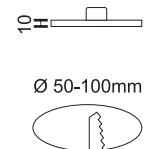

5649 3000 K
5650 4000 K
5651 6000 K