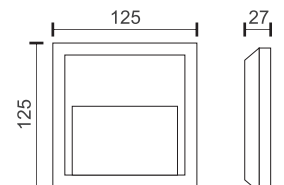

7798 ■ 3000 K
5916 ■ 4000 K

1.5
Watt
SMD

60°

60
LUMEN

5917 ■ 4000 K

3
Watt
SMD

60°

100
LUMEN