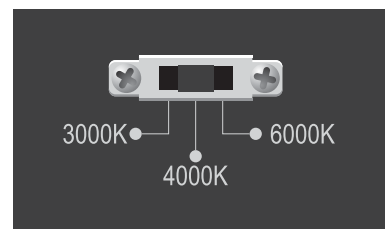

3 DIP Switch CCT Light Color Change

30
Watt
COB

24°

3000 LUMEN

6563

30
Watt
COB

24°

3000 LUMEN

6564