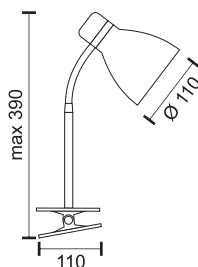

6326
Ασημί / Silver

Μέταλλο / Steel
Πλαστικό / ABS

6327
Λευκό / White

6328
Μαύρο / Black

6329
Ασημί / Silver

Μέταλλο / Steel
Πλαστικό / ABS

ΔΙΑΚΟΣΜΗΤΙΚΑ SMART ΦΩΤΙΣΤΙΚΑ

SMART DECORATIVE LIGHTS