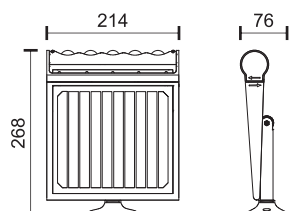

8 Watt SMD	120°
800 LUMEN	

6614 ■ 6000 K

- ☀ 5-6 ώρες φόρτισης*
- 🕒 6-8 ώρες λειτουργίας*
- 🔋 Li-ion 4000mAh | 3.7V | 14.8Wh
- 🔌 Panel Built-in 5.5V | 4.5Wp