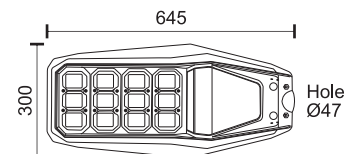

Φωτίζει **130m²**

300 Watt SMD	160° 10500 LUMEN

6606
6000 K

- ☀️ 6-8 ώρες φόρτισης*
- 🕒 6-9 ώρες λειτουργίας*
- 🔋 Li-ion 3.2V | 26Ah | 16+hrs
- 🔌 4V | 18W