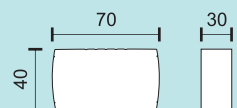

5872

In: 5kA
Imax: 10kA
Up: 1.1kV
Vmax: 20kV

ΕΡΓΟΣΤΑΣΙΑΚΟΣ ΦΩΤΙΣΜΟΣ

FACTORY LIGHTING

ΦΩΤΙΣΤΙΚΑ LED ΠΛΑΤΕΙΑΣ

PLAZA LED LIGHTS

**2024
new**

Περιλαμβάνονται Αλυσίδα Κρέμασης και Σύνδεσμοι
Hanging Chain and connector Shackles Included