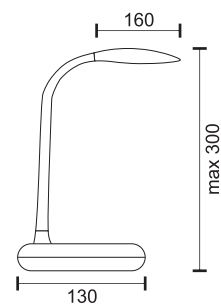

TOUCH SWITCH

6314

Λευκό / White
Πλαστικό / ABS

RGB BASE

5
Watt

LED
Beam 90°

Kelvin
4000 C.W.

Lumen
250