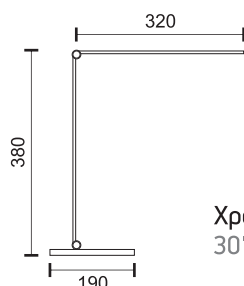

7067
Μαύρο / Black

7066
Λευκό / White

Μέταλλο / Steel

7
Watt
LED
Beam 90°

Kelvin
3000 W.W.
4000 C.W.
6000 D.L.

Lumen
400

Χρονοδιακόπτης 30'/60'
30'/60' Timer

TOUCH SWITCH