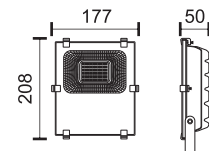

Υλικό Material	Χρώμα Color	30.000h lifetime	SMD LED
Aluminium	Black		

10
Watt
SMD

140°
900 LUMEN

5400 3000 K
5401 6000 K

20
Watt
SMD

140°
1800 LUMEN

5617 3000 K

30
Watt
SMD

140°
2700 LUMEN

5402 3000 K
5403 6000 K

50
Watt
SMD

140°
7000 LUMEN

5408 3000 K
5409 6000 K

100
Watt
SMD

140°
14000 LUMEN

5413 6000 K

150
Watt
SMD

140°
13500 LUMEN

5436 6000 K