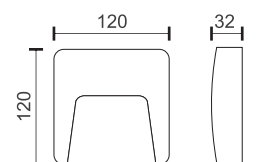

Υλικό Material Polycarbonate	Χρώμα Color Gray	30.000h lifetime	SMD LED

3
Watt
SMD

140°

190
LUMEN

7799 ■ 3000 K
5918 ■ 4000 K

1.5
Watt
SMD

60°

60
LUMEN

5919 ■ 4000 K

3
Watt
SMD

140°

190
LUMEN

7798 ■ 3000 K
5916 ■ 4000 K

1.5
Watt
SMD

60°

60
LUMEN

5917 ■ 4000 K

3
Watt
SMD

60°

100
LUMEN

5920 ■ 4000 K

3
Watt
SMD

60°

100
LUMEN

7797 ■ 3000 K
5921 ■ 4000 K