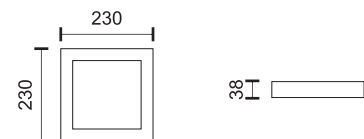

20
Watt
SMD

140°
1880
LUMEN

5432 4000 K