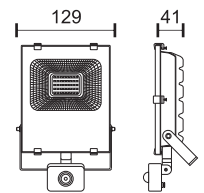

Υλικό Material Aluminium	Χρώμα Color Black	30.000h lifetime	SMD LED

10
Watt
SMD

140°
900 LUMEN

- 5438 3000 K
- 5439 6000 K

30
Watt
SMD

140°
2700 LUMEN

- 5440 3000 K
- 5441 6000 K

50
Watt
SMD

140°
4500 LUMEN

- 5442 6000 K