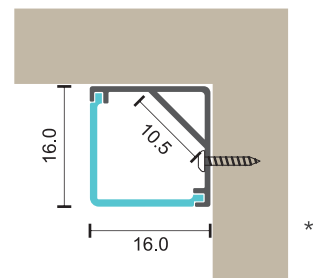

**Εξωτερικό Γωνιακό
Προφίλ Αλουμινίου**
Κάλυμμα Διάφανο Πλαστικό

Mounted Corner LED Stripe
Aluminium Profile
Transparent Plastic Cover

Μήκος 2m / Length 2m

* Φυσικό Μέγεθος / Actual Size

5127