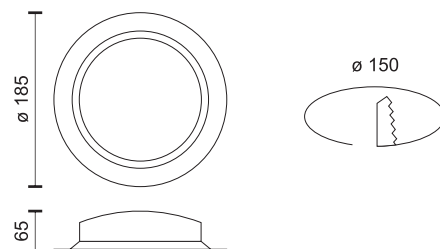

24
Watt
SMD

140°
2160
LUMEN

5468 ■ 4000 K