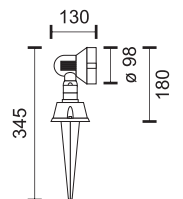

Socket GU10 	Max Watt LED 10W

7685
Αλουμίνιο / Aluminium
Ασημί / Silver