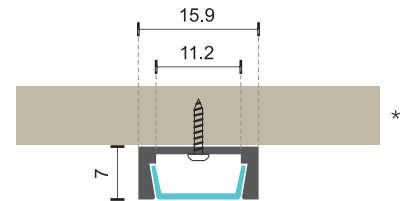

Υλικό Material	Χρώμα Color
Aluminium	Natural

6289

**Εξωτερικό Γραμμικό
Προφίλ Αλουμινίου**
Κάλυμμα Διάφανο Πλαστικό

Mounted Linear LED Stripe
Aluminium Profile
Transparent Plastic Cover

Μήκος 1m / Length 1m

* Φυσικό Μέγεθος / Actual Size

5138