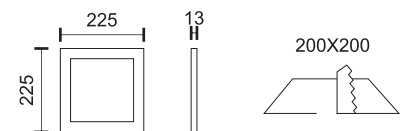

Υλικό Material	Χρώμα Color	30.000h lifetime	SMD LED
Aluminium	White		

Αντικατάσταση
LED Driver
Replaceable
LED Driver

24
Watt
SMD

140°
2400
LUMEN

5222 ■ 4000 K

20
Watt
SMD

140°
1820
LUMEN

5430 ■ 3000 K
5431 ■ 4000 K

18
Watt
SMD

140°
1600
LUMEN

6207 ■ 3000 K
6208 ■ 4000 K
6209 ■ 6000 K

6
Watt
SMD

140°
600
LUMEN

5240 ■ 4000 K

3
Watt
SMD

140°
300
LUMEN

5239 ■ 4000 K