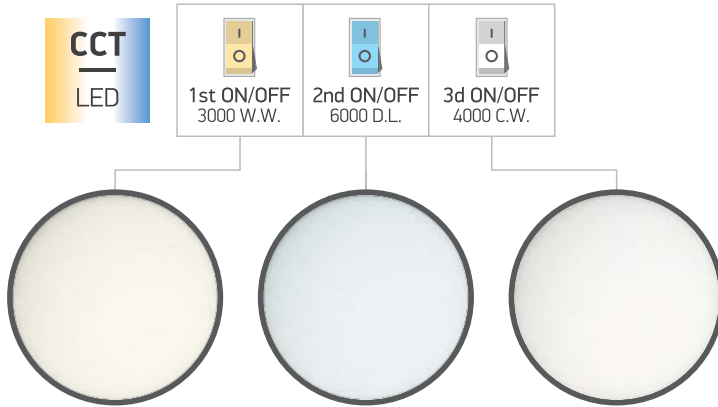

CE	RoHS	AC 220-240V	Ra >80	CHIP EPISTAR	IP 20

Υλικό Material	Χρώμα Color	30.000h lifetime	SMD LED
Metal Plastic	White / Black Pink / Blue		

CCT Colour Changing Technology

Τα φωτιστικά CCT σας δίνουν τη δυνατότητα επιλογής θερμοκρασίας χρώματος, από θερμό απαλό έως ψυχρό εργασίας.

CCT Lights give you a choice of color temperature, from soft warm to cold working light.

24 Watt 3000-6000 K	48 Watt 4000 K	160°
2160 LUMEN	4320 LUMEN	

3271

3000-4000-6000 K
Λευκό / White

24 Watt 3000-6000 K	48 Watt 4000 K	160°
2160 LUMEN	4320 LUMEN	

3272

3000-4000-6000 K
Μαύρο / Black