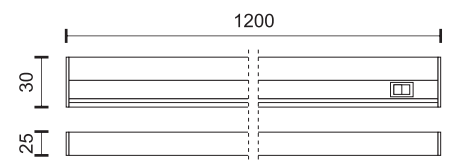

18
Watt
SMD

140°
1800
LUMEN

5245 4000 K