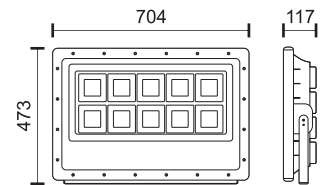

Υλικό Material Aluminium	Χρώμα Color Black	30.000h lifetime	SMD LED

200
Watt
SMD

140°

20000
LUMEN

5437 6000 K

300
Watt
SMD

60°

30000
LUMEN

5424 6000 K

400
Watt
SMD

60°

40000
LUMEN

5619 6000 K

500
Watt
SMD

60°

70000
LUMEN

5829 6000 K

600
Watt
SMD

140°

84000
LUMEN

5830 6000 K