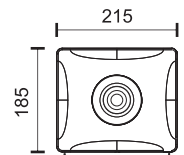

Υλικό Material	Χρώμα Color	30.000h lifetime	COB LED
Aluminium	White		

10
Watt
COB

90°
1000 LUMEN

5497 ■ 4000 K

30
Watt
COB

90°
3000 LUMEN

5498 ■ 4000 K

50
Watt
COB

90°
5000 LUMEN

5499 ■ 4000 K