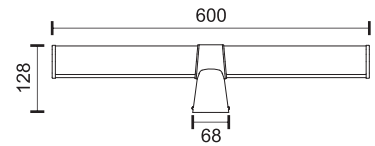

16
Watt
SMD

360°
1600
LUMEN

6754 3000 K