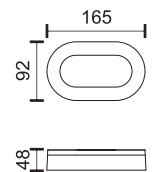

**2024
new**

ΟΙΚΟΝΟΜΙΚΗ ΣΕΙΡΑ - Economy Line

		A C 220-240V	Ra >80	CHIP EPISTAR	IP 54
Υλικό Material	Χρώμα Color		SMD LED		
Plastic	White	30.000h lifetime			

7
Watt
SMD

120°
700
LUMEN

6862 ■ 4000 K

11
Watt
SMD

120°
1100
LUMEN

6863 ■ 4000 K

7
Watt
SMD

120°
700
LUMEN

6864 ■ 4000 K

15
Watt
SMD

120°
1500
LUMEN

6865 ■ 4000 K