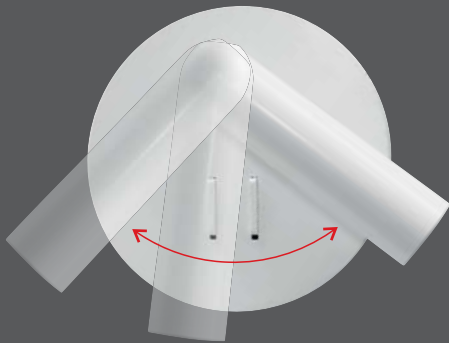

1ος Διακόπτης
Περιμετρικός φωτισμός

1st Switch
Background Lighting

2ος Διακόπτης
Φωτισμός Spot

2nd Switch
Spot Lighting

1ος + 2ος Διακόπτης
Συνδυασμός Φωτισμών

1st + 2nd Switch
Lighting Comination

Outside

3.5
Watt
SMD