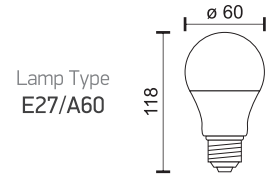

9 Watt SMD	 180° 750 LUMEN		5369 3000 K	7% EXTRA ΕΚΠΤΩΣΗ Συσκευασία των 100
			5723 4000 K	
			5370 6000 K	

10 Watt SMD	 180° 800 LUMEN		5302 3000 K	7% EXTRA ΕΚΠΤΩΣΗ Συσκευασία των 100
			5509 4000 K	
			5724 6000 K	

10 Watt SMD	 180° 800 LUMEN		5528 3000 K	
			5539 4000 K	

12 Watt SMD	 180° 1055 LUMEN		5304 3000 K	7% EXTRA ΕΚΠΤΩΣΗ Συσκευασία των 100
			5725 4000 K	
			5303 6000 K	

15 Watt SMD	 180° 1350 LUMEN		5593 3000 K	7% EXTRA ΕΚΠΤΩΣΗ Συσκευασία των 100
			5726 4000 K	
			5594 6000 K	

20 Watt SMD	 180° 1800 LUMEN		5781 3000 K	
			5533 4000 K	
			5782 6000 K	

7.5 Watt RGB	 28° 600 LUMEN		5377 RGB + White