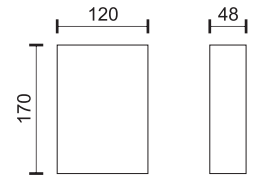

7781 3000 K
Μαύρο / Black