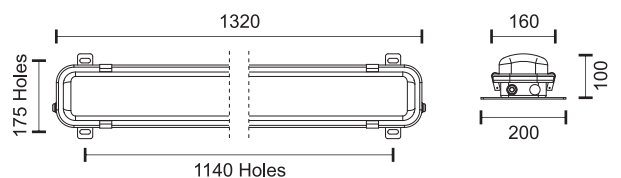

Socket T8 only LED bulbs 2X18W

5787