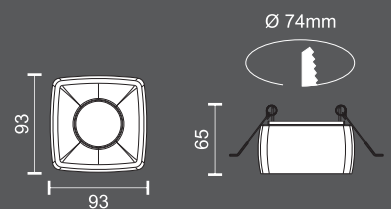

Socket
GU10

Max
Watt
LED
10W

6507