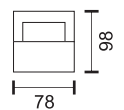

CE	RoHS	A C 220-240V	Ra >80	CHIP EPISTAR	IP 44
Υλικό Material	Χρώμα Color	30.000h lifetime	SMD LED		
Aluminium	Black				

10
Watt
SMD

180°
800
LUMEN

7762 ■ 4000 K

10
Watt
SMD

180°
800
LUMEN

7763 ■ 4000 K

2x5
Watt
SMD

360°
810
LUMEN

7742 ■ 4000 K