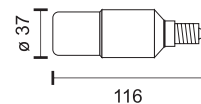

CE	RoHS	A C 220-240V	Ra >80	IP 20
Υλικό Material Plastic	30.000h lifetime	SMD LED		

8
Watt
SMD

250°
640
LUMEN

- 5595 ■ 3000 K
- 5750 ■ 4000 K
- 5596 ■ 6000 K

Lamp Type
E14/T37

8
Watt
SMD

250°
640
LUMEN

- 5597 ■ 3000 K
- 5751 ■ 4000 K
- 5598 ■ 6000 K

Lamp Type
E27/T37

14
Watt
SMD

250°
1260
LUMEN

- 5719 ■ 3000 K
- 5752 ■ 4000 K
- 5720 ■ 6000 K

Lamp Type
E27/T44