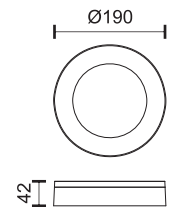

CE	RoHS	A C 220-240V	Ra >80	CHIP EPISTAR	IP 65
Υλικό Material	Χρώμα Color	30.000h lifetime		SMD LED	
Plastic	White				

15
Watt
SMD

120°
1000
LUMEN

7765 ■ 4000 K

15
Watt
SMD

120°
1000
LUMEN

7764 ■ 4000 K

11
Watt
SMD

120°
700
LUMEN

7766 ■ 4000 K