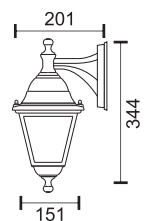

ΠΑΡΑΔΟΣΙΑΚΑ ΦΑΝΑΡΑΚΙΑ ΤΟΙΧΟΥ

Traditional Wall Lanterns

ΧΡΩΜΑΤΑ / Colors

- 1 Μαύρο Black
- 2 Λευκό White
- 3 Μαύρο/Χρυσό Black/Gold
- 6 Λευκό/Χρυσό White/Gold

Socket
E27

Max Watt
LED
18W

7300

Socket
E27

Max Watt
LED
18W

7301