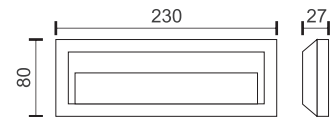

Υλικό Material Polycarbonate	Χρώμα Color Black White Gray	 30.000h lifetime			

3
Watt
SMD

140°

180 LUMEN

7789 3000 K
Μαύρο / Black

3
Watt
SMD

140°

180 LUMEN

7791 3000 K
Λευκό / White

3
Watt
SMD

140°

180 LUMEN

7787 3000 K
5914 4000 K

Γκρι / Gray

2
Watt
SMD

90°

100 LUMEN

7790 3000 K
Μαύρο / Black

2
Watt
SMD

90°

100 LUMEN

7792 3000 K
Λευκό / White

2
Watt
SMD

90°

100 LUMEN

7788 3000 K
5915 4000 K

Γκρι / Gray