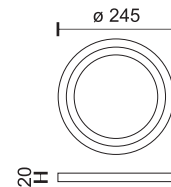

3 ΔΙΑΦΟΡΕΤΙΚΑ ΑΝΑΜΜΑΤΑ
3 Different Switches

18+6
Watt
SMD

180°

2400
LUMEN

5288

Outer  3000 K
Inner  4000 K

3+2
Watt
SMD

180°