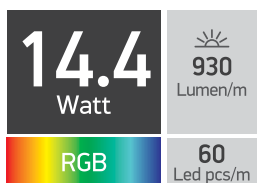

Περιλαμβάνονται / Included:

5196 5m