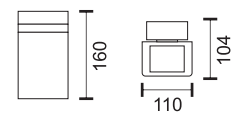

Υλικό Material	Χρώμα Color
Aluminium	Silver

Socket GU10 	Max Watt LED 10W

7531

Socket GU10 	Max Watt LED 10W

7533

Socket GU10 	Max Watt LED 2X10W

7530