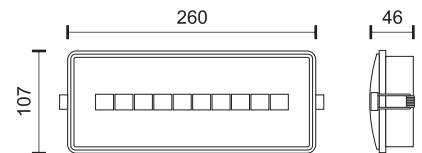

Βάθος Εντοιχισμού: 30mm
Housing depth: 30mm

3
Watt
SMD

6407
6000 K

Battery Lithium
Chips 6 pcs
Voltage 3.7V
Autonomy 3 hrs

IP 20