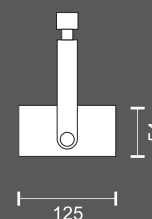

40
Watt
SMD

36°
3200
LUMEN

Λευκό
White

5939 4000 K

40
Watt
SMD

36°
3200
LUMEN

Μαύρο
Black

5942 4000 K