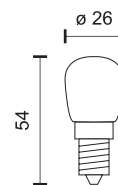

1.5
Watt
SMD

360°

140
LUMEN

5713 ■ 4000 K

5714 ■ 3000 K