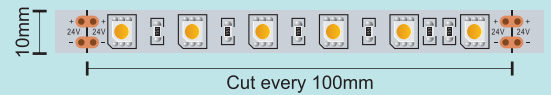

14.4 Watt — SMD	 790 Lumen/m	5190 3000 K		
	60 Led pcs/m	5191 4000 K		
		5192 6000 K