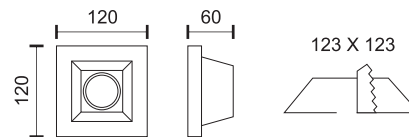

Αντικατάσταση λαμπτήρα χωρίς εργαλεία

Περιλαμβάνει κεραμικό ντουί
Includes ceramic lamp holder

Υλικό Material	Χρώμα Color	
Plaster	White	

Socket GU10 	Max Watt LED 10W

5974

Socket GU10 	Max Watt LED 10W

5633

Socket GU10 	Max Watt LED 10W

5976

Socket GU10 	Max Watt LED 10W

5631

Socket GU10 	Max Watt LED 10W

5629

Socket GU10 	Max Watt LED 10W

5630