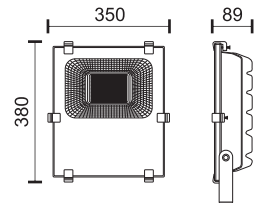

Υλικό Material Aluminium	Χρώμα Color Black	30.000h lifetime	SMD LED

200
Watt
SMD

140°

20000
LUMEN

5437 6000 K

300
Watt
SMD

60°

30000
LUMEN

5424 6000 K

400
Watt
SMD

60°

40000
LUMEN

5619 6000 K

500
Watt
SMD

60°

70000
LUMEN

5829 6000 K

600
Watt
SMD

140°

84000
LUMEN

5830 6000 K