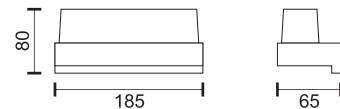

**2024
new**

Υλικό Material	Χρώμα Color	30.000h lifetime	SMD LED
Aluminium	Black		

6
Watt
SMD

180°
 540 LUMEN

6792 4000 K

2x6
Watt
SMD

360°
 1080 LUMEN

6793 4000 K

3
Watt
SMD

180°
 270 LUMEN

6794 4000 K