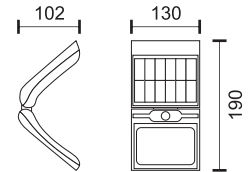

Αισθητήρας PIR με αυτόματη ενεργοποίηση κίνησης και χαμηλού φωτισμού

Υλικό Material	Χρώμα Color	SMD LED
ABS	White	

ΑΙΣΘΗΤΗΡΑΣ ΦΩΤΟΣ

ΑΝΙΧΝΕΥΤΗΣ ΚΙΝΗΣΗΣ

Διπλώνουν εντελώς για εύκολη μεταφορά

Τα φωτιστικά φορτίζουν τις μπαταρίες τους κατά τη διάρκεια της ημέρας μέσω των solar panel τους και ανάβουν αυτόματα μόλις ανιχνεύσουν χαμηλές συνθήκες φωτισμού, συνεχώς στο 20% της ισχύος τους.

Μόλις ο αισθητήρας τους ανιχνεύσει κάποια κίνηση, ενεργοποιείται για λίγο η ένταση φωτισμού που έχετε προεπιλέξει (1-3) και έπειτα επανέρχεται αυτόματα στο 20%

3 ΚΛΙΜΑΚΕΣ ΦΩΤΙΣΜΟΥ

Τα φωτιστικά δίνουν τη δυνατότητα επιλογής ανάμεσα σε 3 εντάσεις φωτισμού:

- Πλήρης φωτισμός: **100%**
- Απαλός φωτισμός: **60%**
- Ασθενής φωτισμός: **30%**

20
Watt
SMD

140°

800
LUMEN

6631 3000 K

6632 6000 K

Φωτίζει **15m²**

4-6 ώρες φόρτισης*

6-8 ώρες λειτουργίας*

Lithium 3.7V | 1500mAh

Panel 6V | 2W

60
Watt
SMD

140°

2400
LUMEN

6633 3000 K

6634 6000 K

Φωτίζει **40m²**

4-6 ώρες φόρτισης*

6-8 ώρες λειτουργίας*

Lithium 3.7V | 3600mAh

Panel 6V | 6W

* Υπό συνθήκες πλήρους ηλιοφάνειας
* Υπό πλήρη φόρτιση