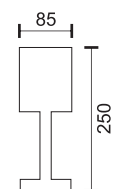

7098

Διάφανο / Transparent
Plexiglass

2
Watt
—
LED
Beam 360°

Kelvin
3000 W.W.
4000 C.W.
6000 D.L.

Lumen
200