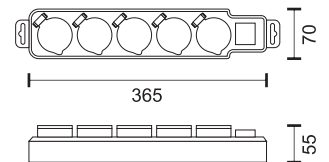

7019

3500W 250V ~ 16A
Cable H-5RR-F | 3G1.5mm²

ΑΡ. ΚΑΤΑΧΩΡΗΣΗΣ
HMPP / 01031

7023

3500W 250V ~ 16A
Cable H-5RR-F | 3G1.5mm²

ΑΡ. ΚΑΤΑΧΩΡΗΣΗΣ
HMPP / 00927

7027

Κουτί στεγάνωσης
σύνδεσης Φίς

Waterproof Plug
Connection Box

Επεκτεινόμενα σημεία
πρόσδεσης
Expandable anchor points