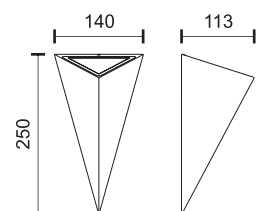

Ρυθμιζόμενη Γωνία Δέσμης
Adjustable Beam Angle

Φωτισμός πάνω - κάτω
Up - Down Lighting

5927 4000 K

Λευκό / White

5928 4000 K

Λευκό / White

7719 3000 K

Ασημί / Silver