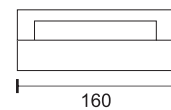

CE	RoHS	A C 220-240V	Ra >80	CHIP EPISTAR	IP 44
Υλικό Material	Χρώμα Color	30.000h lifetime	SMD LED		
Aluminium	Black				

10
Watt
SMD

180°
800
LUMEN

7762 ■ 4000 K

10
Watt
SMD

180°
800
LUMEN

7763 ■ 4000 K

2x5
Watt
SMD

360°
810
LUMEN

7742 ■ 4000 K