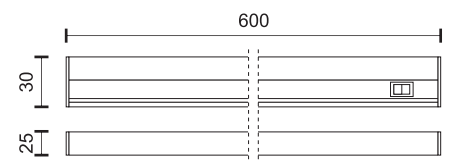

9
Watt
SMD

140°
900
LUMEN

5225 4000 K