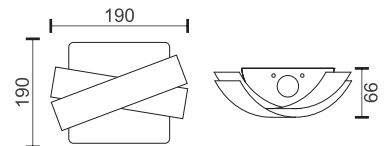

Υλικό Material	Χρώμα Color		SMD LED 			
Aluminium	White	30.000h lifetime				

7
Watt
SMD

2X90°

630
LUMEN

6397 3000 K