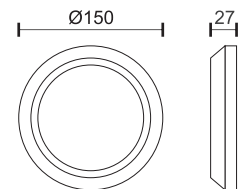

Υλικό Material Polycarbonate	Χρώμα Color Gray	30.000h lifetime	SMD LED

3
Watt
SMD

140°

190
LUMEN

7799 ■ 3000 K
5918 ■ 4000 K

1.5
Watt
SMD

60°

60
LUMEN

5919 ■ 4000 K

3
Watt
SMD

140°

190
LUMEN

7798 ■ 3000 K
5916 ■ 4000 K

1.5
Watt
SMD

60°

60
LUMEN

5917 ■ 4000 K

3
Watt
SMD

60°

100
LUMEN

5920 ■ 4000 K

3
Watt
SMD

60°

100
LUMEN

7797 ■ 3000 K
5921 ■ 4000 K