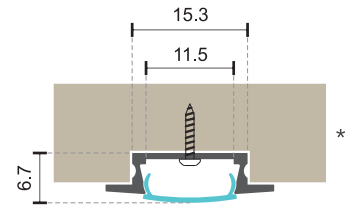

Υλικό Material	Χρώμα Color
Aluminium	Natural

5116

**Χωνευτό Γραμμικό
Προφίλ Αλουμινίου**
Κάλυμμα Γαλακτερό Πλαστικό

Recessed Linear LED Stripe
Aluminium Profile
Milky Plastic Cover

Μήκος 2m / Length 2m

* Φυσικό Μέγεθος / Actual Size

5119