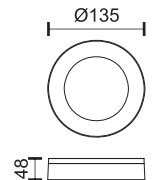

**2024
new**

ΟΙΚΟΝΟΜΙΚΗ ΣΕΙΡΑ - Economy Line

		A C 220-240V	Ra >80	CHIP EPISTAR	IP 54
Υλικό Material	Χρώμα Color		SMD LED		
Plastic	White	30.000h lifetime			

7
Watt
SMD

120°
700
LUMEN

6862 ■ 4000 K

11
Watt
SMD

120°
1100
LUMEN

6863 ■ 4000 K

7
Watt
SMD

120°
700
LUMEN

6864 ■ 4000 K

15
Watt
SMD

120°
1500
LUMEN

6865 ■ 4000 K