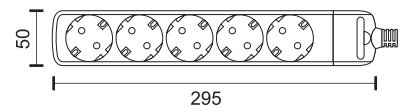

Υποδοχή Βίδας για τοποθέτηση
Screw point for easy installation

Παιδική ασφάλεια
Children Security

Περιστρεφόμενο σημείο πρόσδεσης
Rotating anchor point

7028
White

3680W 250V ~ 16A

7073
Black

7029
White

3680W 250V ~ 16A

7074
Black

7079
White

3680W 250V ~ 16A

7075
Black