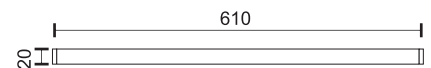

- 6658 3000 K
- 6659 4000 K