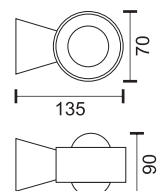

Υλικό Material	Χρώμα Color			
Aluminium	Black	30.000h lifetime		

7736 4000 K

7752 4000 K

7744 4000 K