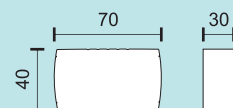

Προτείνεται η χρήση σταθεροποιητή τάσης
Voltage Stabilizer is recommended

Υλικό Material Aluminium	Χρώμα Color Graphite	50.000h lifetime	HIGH POWER LED

60
Watt
HPL

140°

8400 LUMEN

6252 ■ 5000 K

90
Watt
HPL

140°

12600 LUMEN

5869 ■ 5000 K

120
Watt
HPL

140°

16800 LUMEN

5870 ■ 5000 K

150
Watt
HPL

140°

21000 LUMEN

5871 ■ 5000 K

Μεταλλικός Βραχίονας
Steel Bracket

6554

Σταθεροποιητής Τάσης
Voltage Stabilizer
Μέχρι/up to: 200W

5872

In: 5kA
Imax: 10kA
Up: 1.1kV
Vmax: 20kV