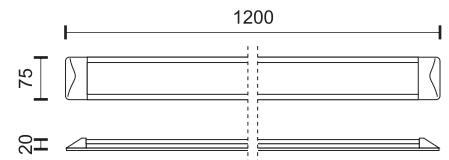

Υλικό Material	Χρώμα Color				
Aluminium	White	30.000h lifetime			

18
Watt
SMD
180°
1800 LUMEN

5404 4000 K

36
Watt
SMD
180°
3600 LUMEN

5405 4000 K

30
Watt
SMD
180°
3000 LUMEN

5640 4000 K

60
Watt
SMD
180°
6000 LUMEN

5641 4000 K