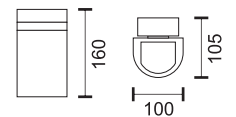

Υλικό Material	Χρώμα Color
Aluminium	Silver

Socket GU10 	Max Watt LED 10W

7531

Socket GU10 	Max Watt LED 10W

7533

Socket GU10 	Max Watt LED 2X10W

7530