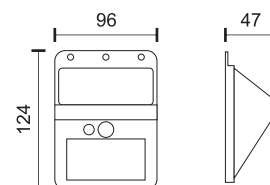

6623 3000 K

6624 6000 K

- 4-6 ώρες φόρτισης*
- 4-6 ώρες λειτουργίας*
- Lithium 1200mAh
- Panel 5.5V | 0.65W