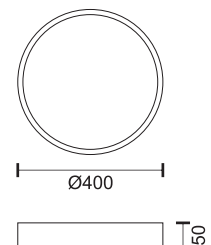

CE	RoHS	AC 220-240V	Ra >80	CHIP EPISTAR	IP 20

Υλικό Material	Χρώμα Color	30.000h lifetime	SMD LED
Metal Plastic	White / Black Pink / Blue		

CCT Colour Changing Technology

Τα φωτιστικά CCT σας δίνουν τη δυνατότητα επιλογής θερμοκρασίας χρώματος, από θερμό απαλό έως ψυχρό εργασίας.

CCT Lights give you a choice of color temperature, from soft warm to cold working light.

24 Watt 3000-6000 K	48 Watt 4000 K	160°
2160 LUMEN	4320 LUMEN	

3271

3000-4000-6000 K
Λευκό / White

24 Watt 3000-6000 K	48 Watt 4000 K	160°
2160 LUMEN	4320 LUMEN	

3272

3000-4000-6000 K
Μαύρο / Black