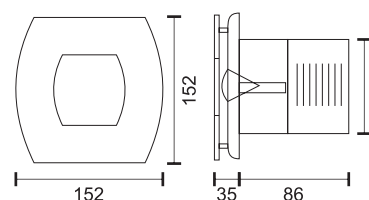

7072

Χρώμα / Color
Nickel Mat

+ 30 db	15W MOTOR POWER
70 m³/h	AIRFLOW