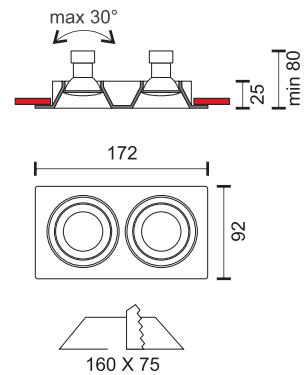

Περιλαμβάνει κεραμικό ντουί
Includes ceramic lamp holder

Αντικατάσταση λαμπτήρα χωρίς εργαλεία

Socket GU10 	Max Watt LED 2X10W
--	------------------------------

6533

Outside **White**
Inside **White**

Socket GU10 	Max Watt LED 2X10W
--	------------------------------