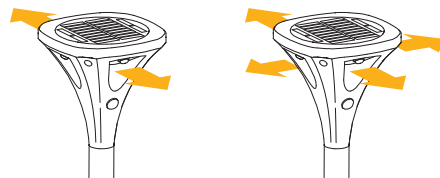

Διαιρούμενη βάση 2 Επιλογές ύψους φωτιστικού

Divided base
2 Light fixture height choices

Επιλογή συνδυασμού πλευράς φωτισμού

Side light combination selection

6
Watt
SMD

180°
330
LUMEN

6799

3000 K
4000 K
6000 K