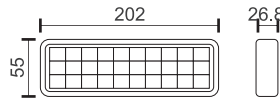

Battery Lithium
Chips 30 pcs
Voltage 3.7V
Autonomy 1st level 6hrs
2nd level 12hrs

2024 new
6763
6000 K