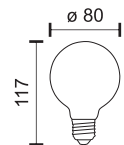

40
Watt
Edison

360°
140
LUMEN

5356 ■ 2200 K

Lamp Type
E27/G80

40
Watt
Edison

360°
140
LUMEN

5355 ■ 2200 K

Lamp Type
E27/G95