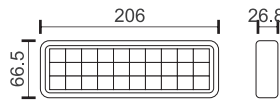

3 Watt SMD

5821
6000 K