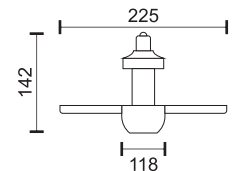

Υλικό Material	Χρώμα Color	SMD LED
Plastic	White	

- Έλεγχος μέσω Bluetooth
- Αναπαραγωγή ήχου
- Φωτισμός RGB + White
- Bluetooth Controlled
- Sound Reproduction
- RGB + White Lighting

30
Watt
SMD

360°
3000 LUMEN

4110 6000 K
RGB+White

22
Watt
SMD

180°
1350 LUMEN

5731 Outside Kelvin 3000K
Inside Color Blue